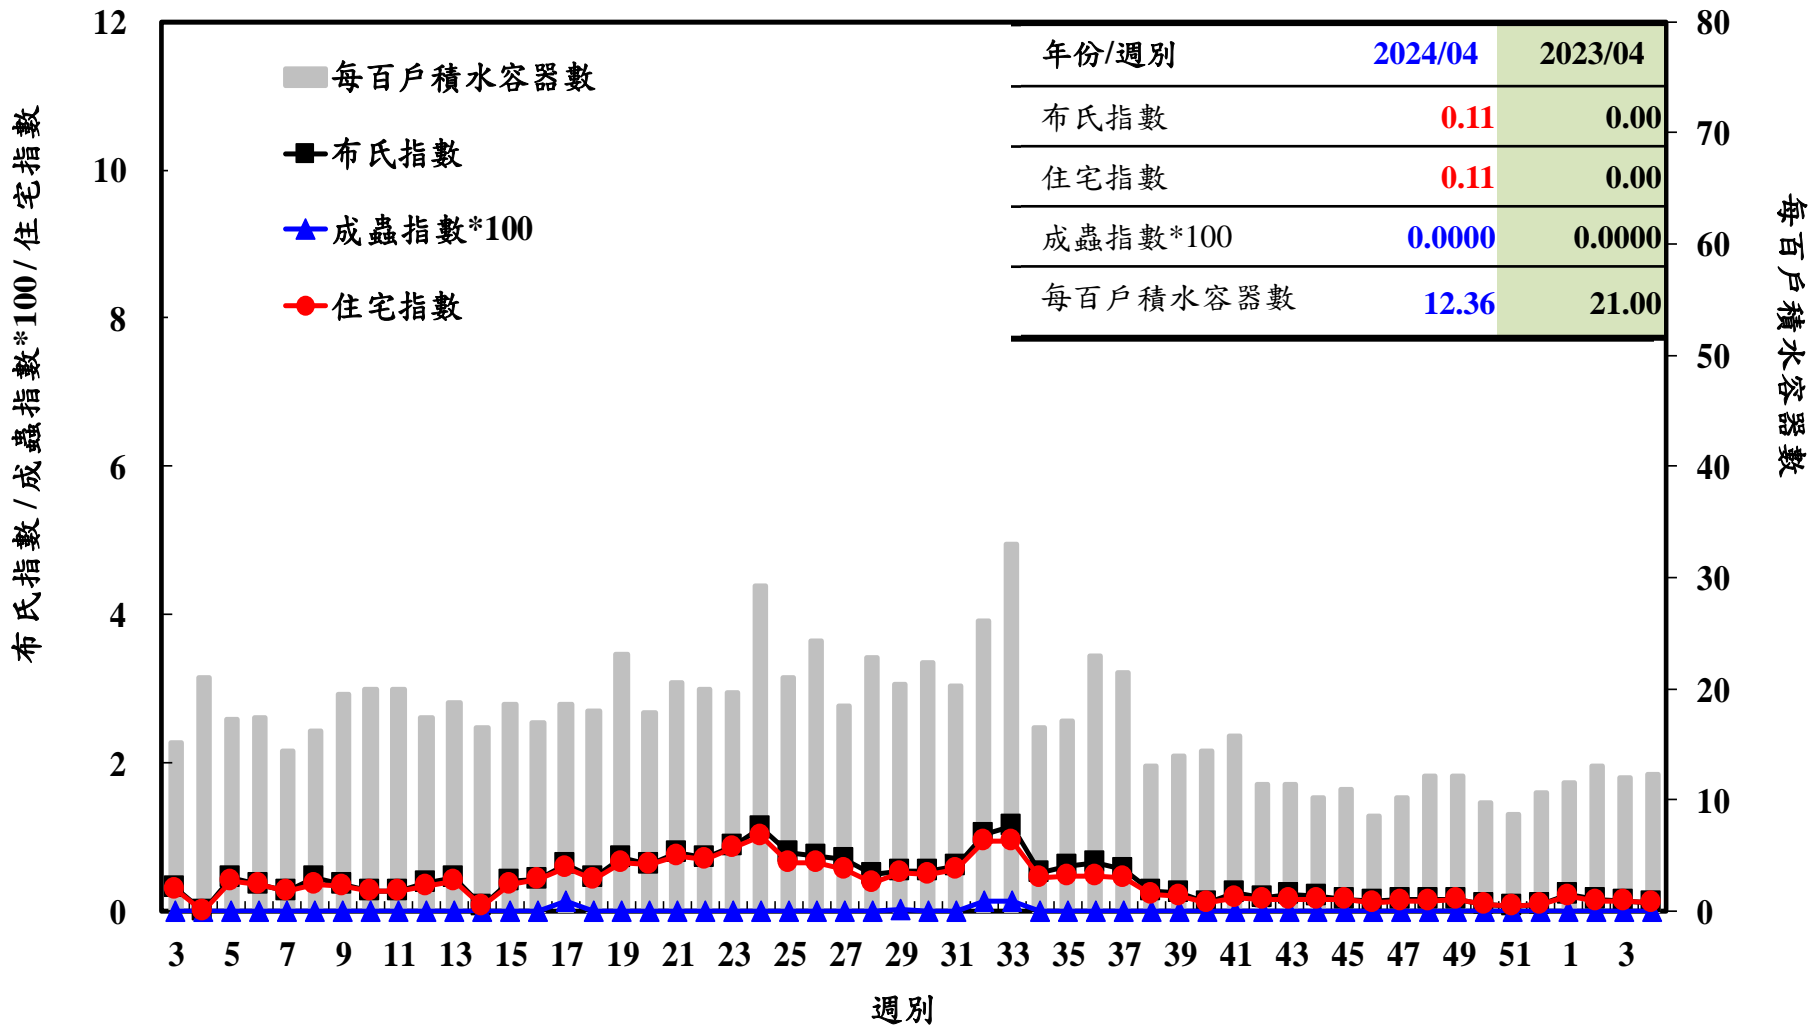

登革熱病媒蚊監測系統-台南市

登革熱病媒蚊監測系統-高雄市

登革熱病媒蚊監測系統-屏東縣