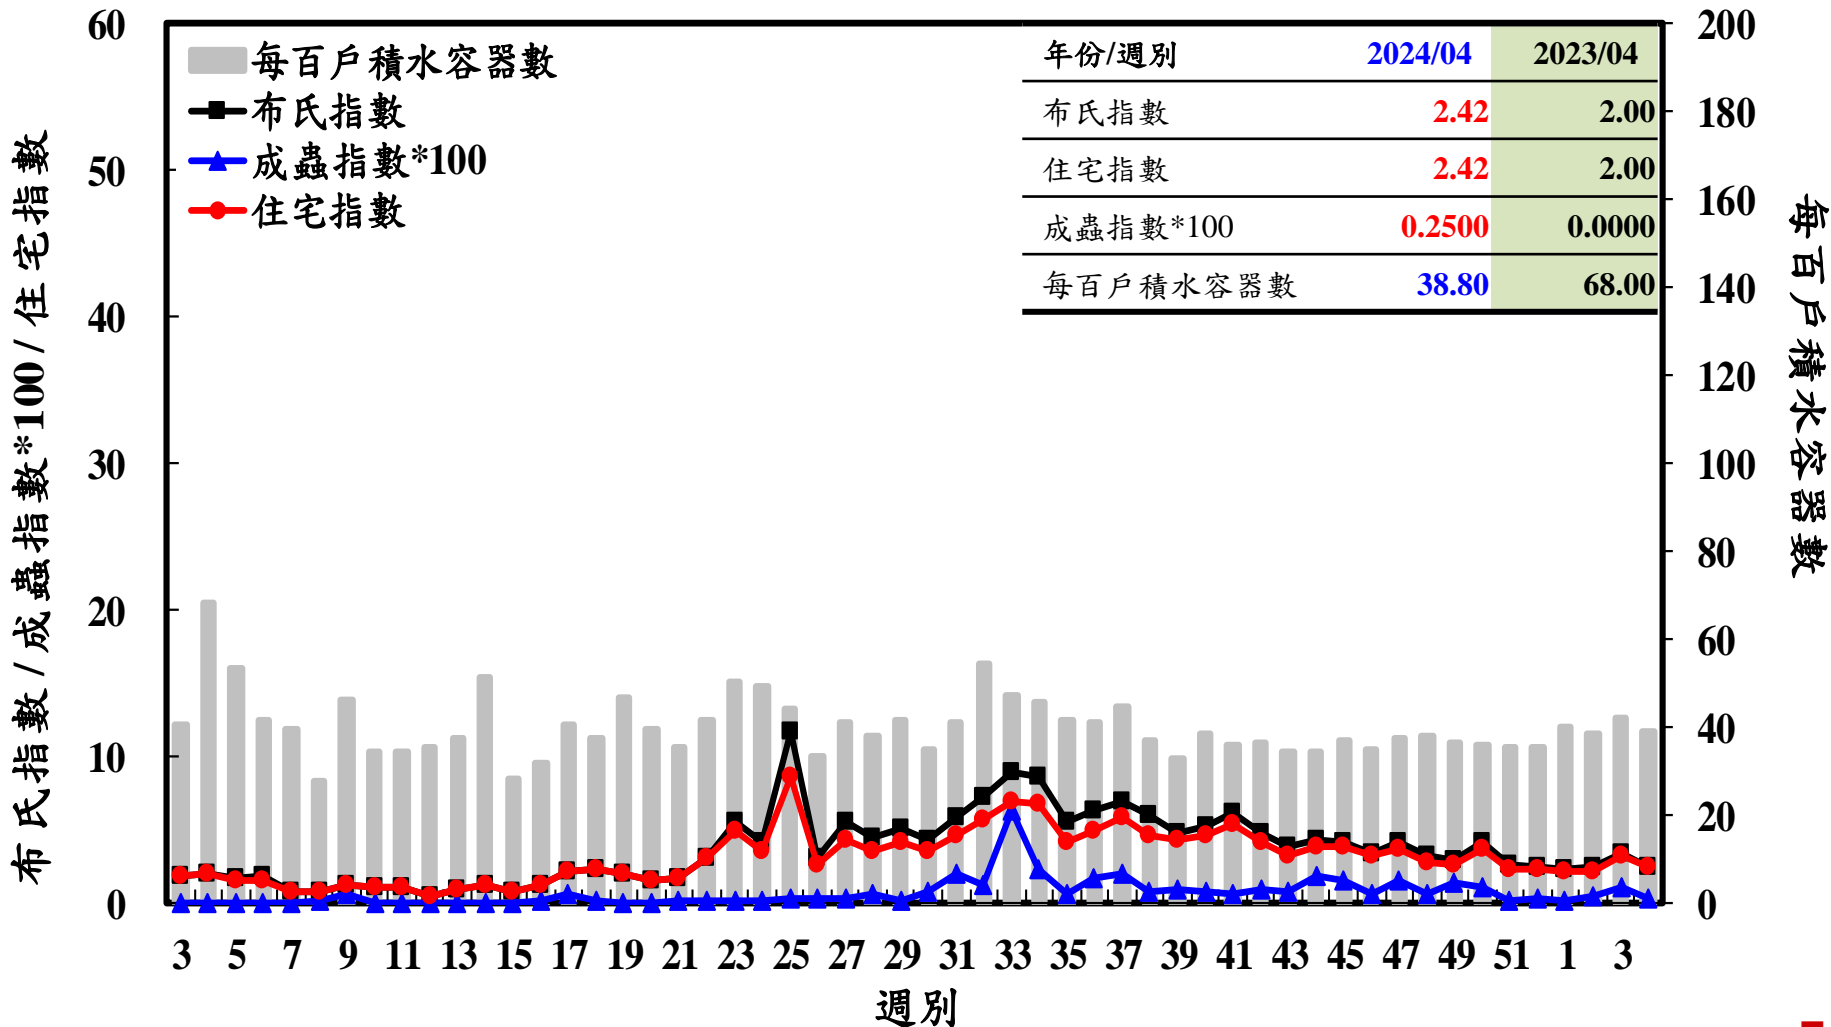

登革熱病媒蚊監測系統-台南市

登革熱病媒蚊監測系統-高雄市

登革熱病媒蚊監測系統-屏東縣