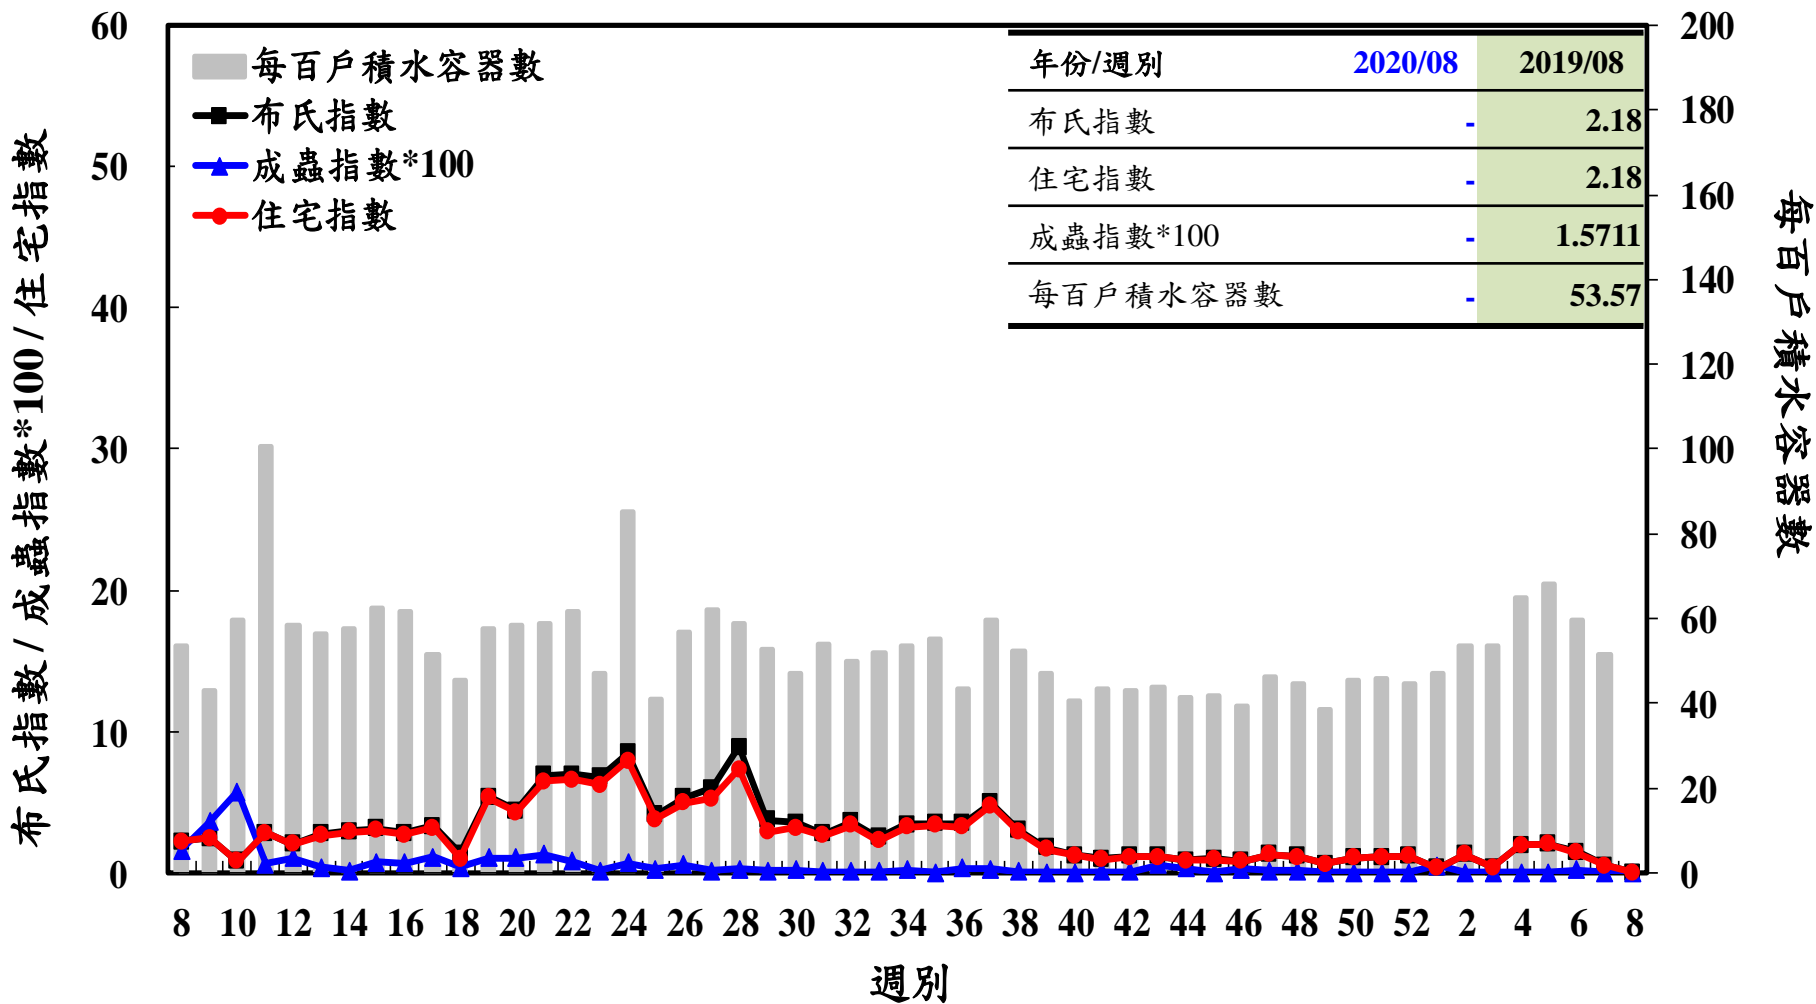

登革熱病媒蚊監測系統-台南市

登革熱病媒蚊監測系統-高雄市

登革熱病媒蚊監測系統-屏東縣