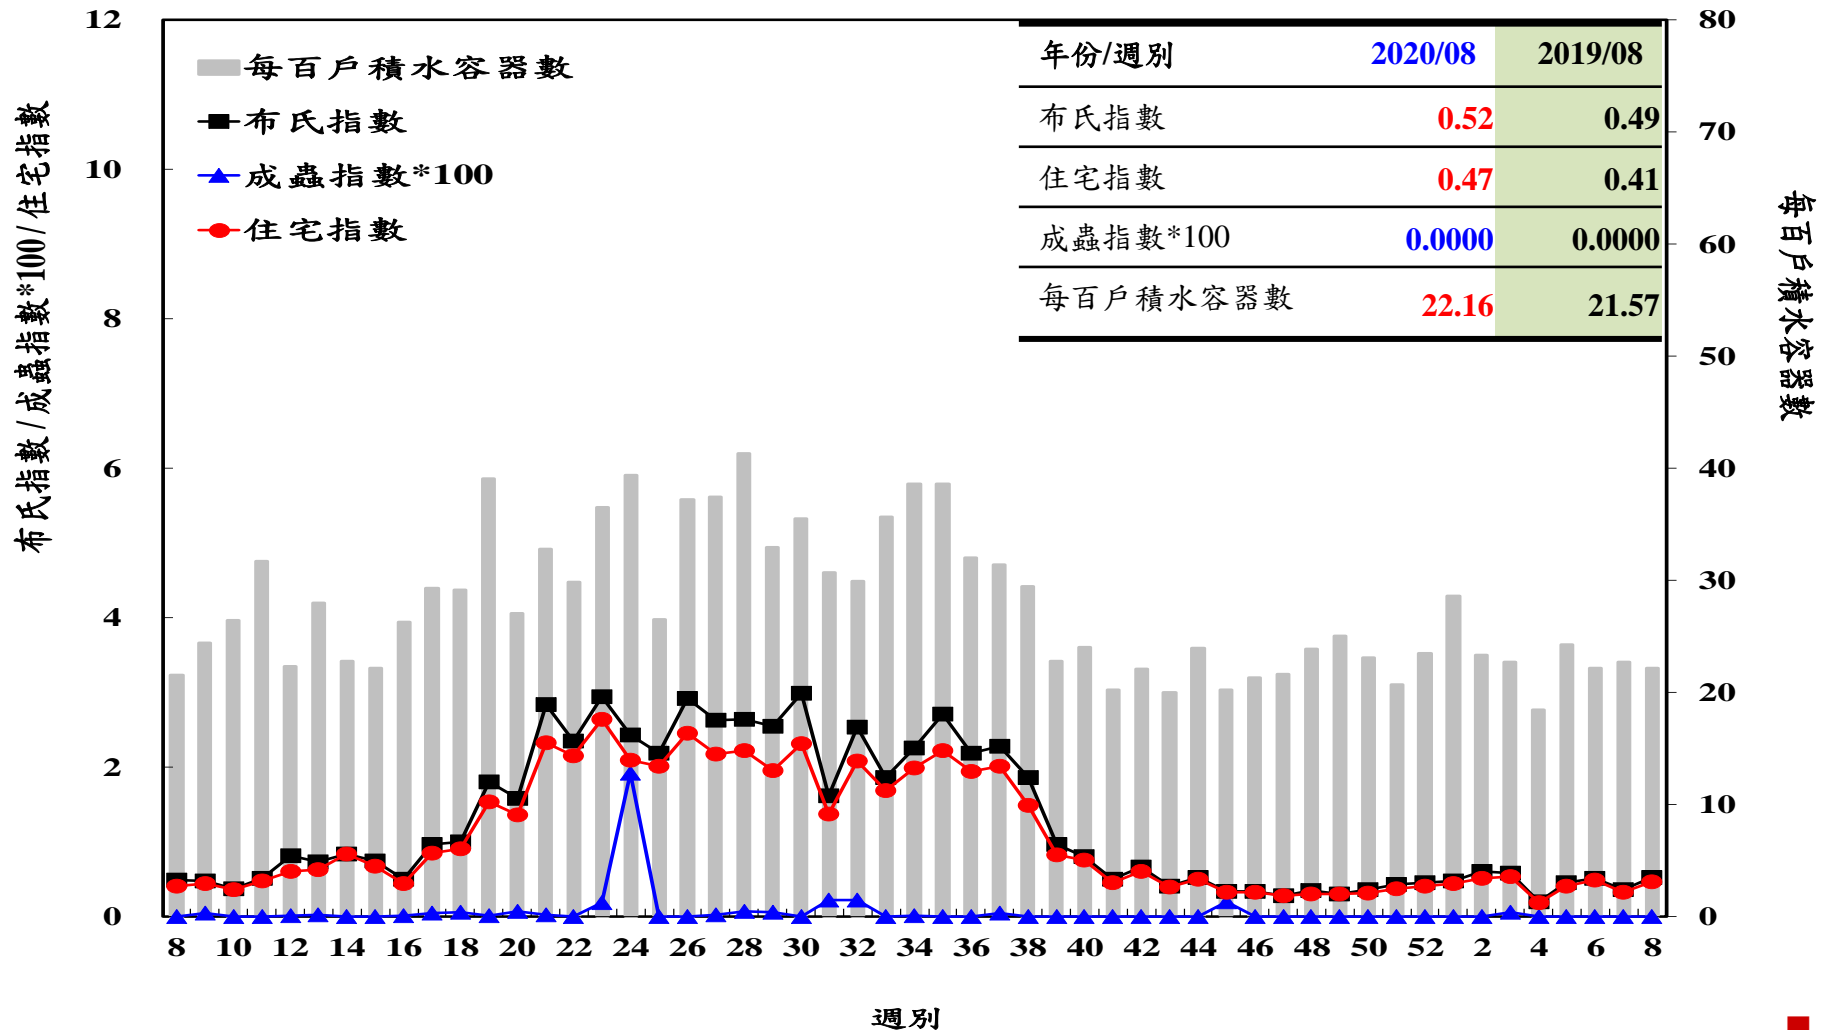

登革熱病媒蚊監測系統-台南市

登革熱病媒蚊監測系統-高雄市

登革熱病媒蚊監測系統-屏東縣