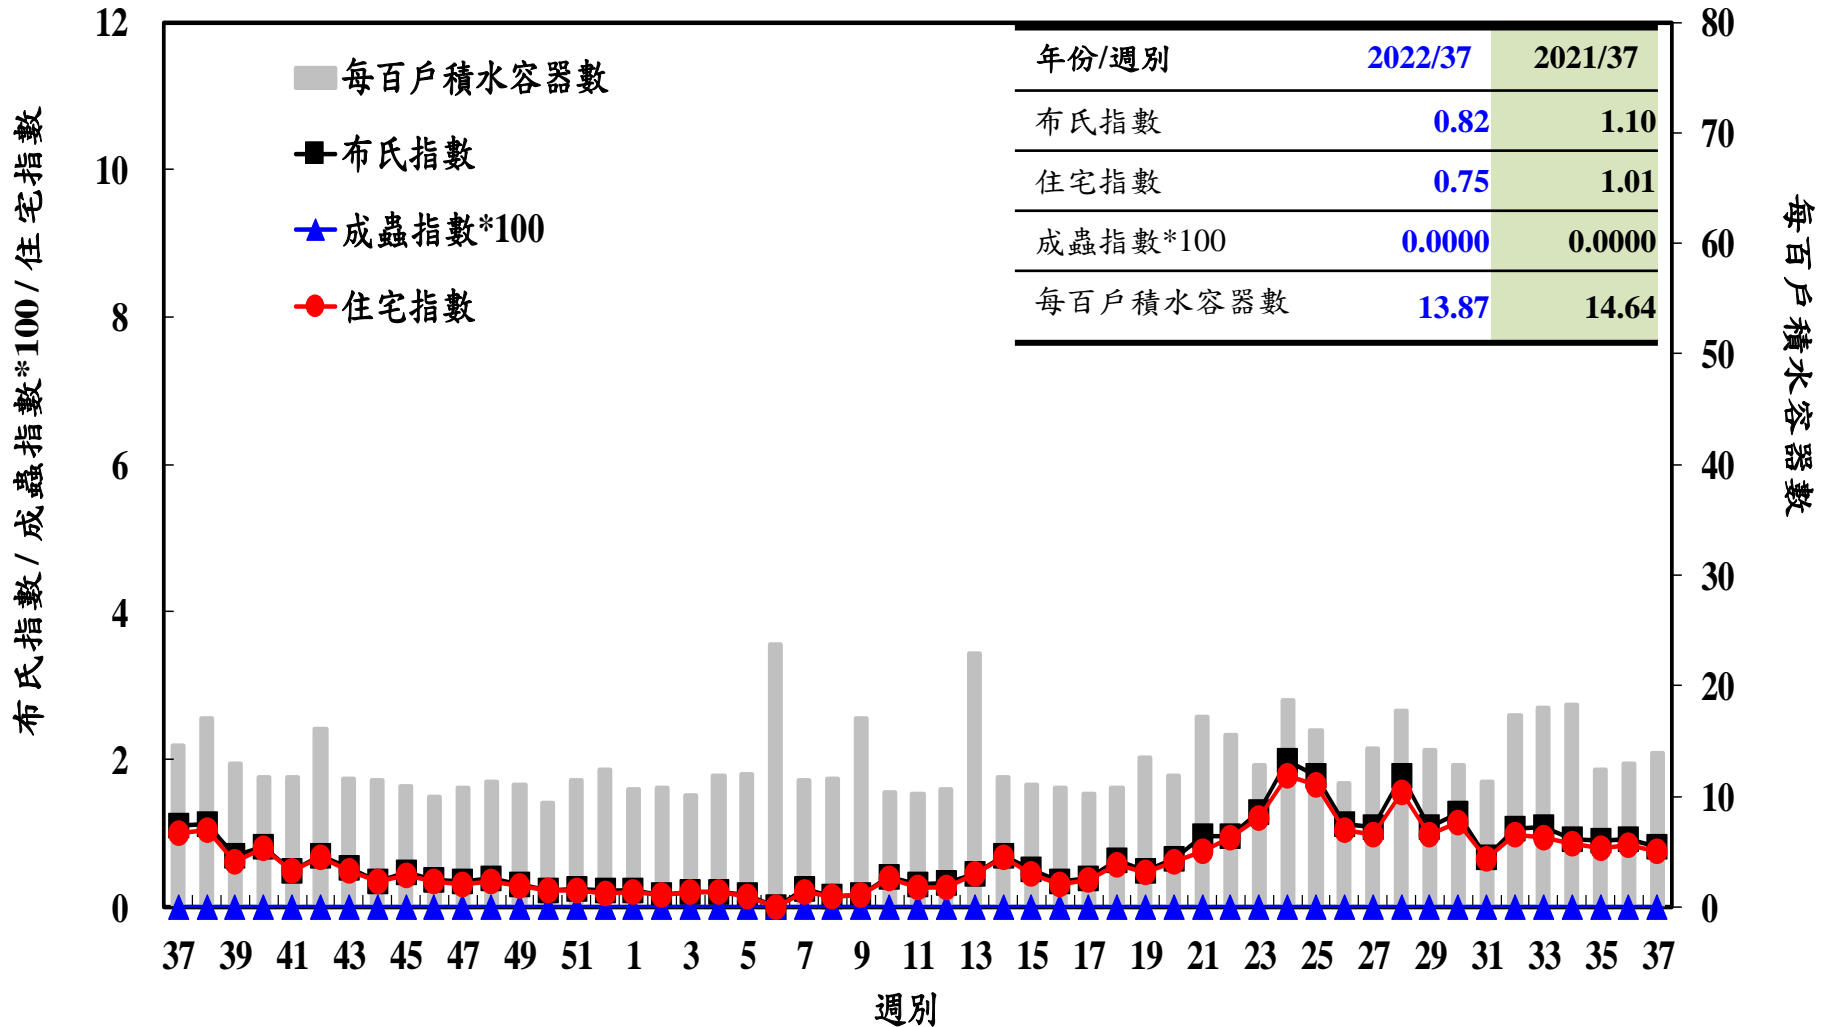

登革熱病媒蚊監測系統-台南市

登革熱病媒蚊監測系統-高雄市

登革熱病媒蚊監測系統-屏東縣