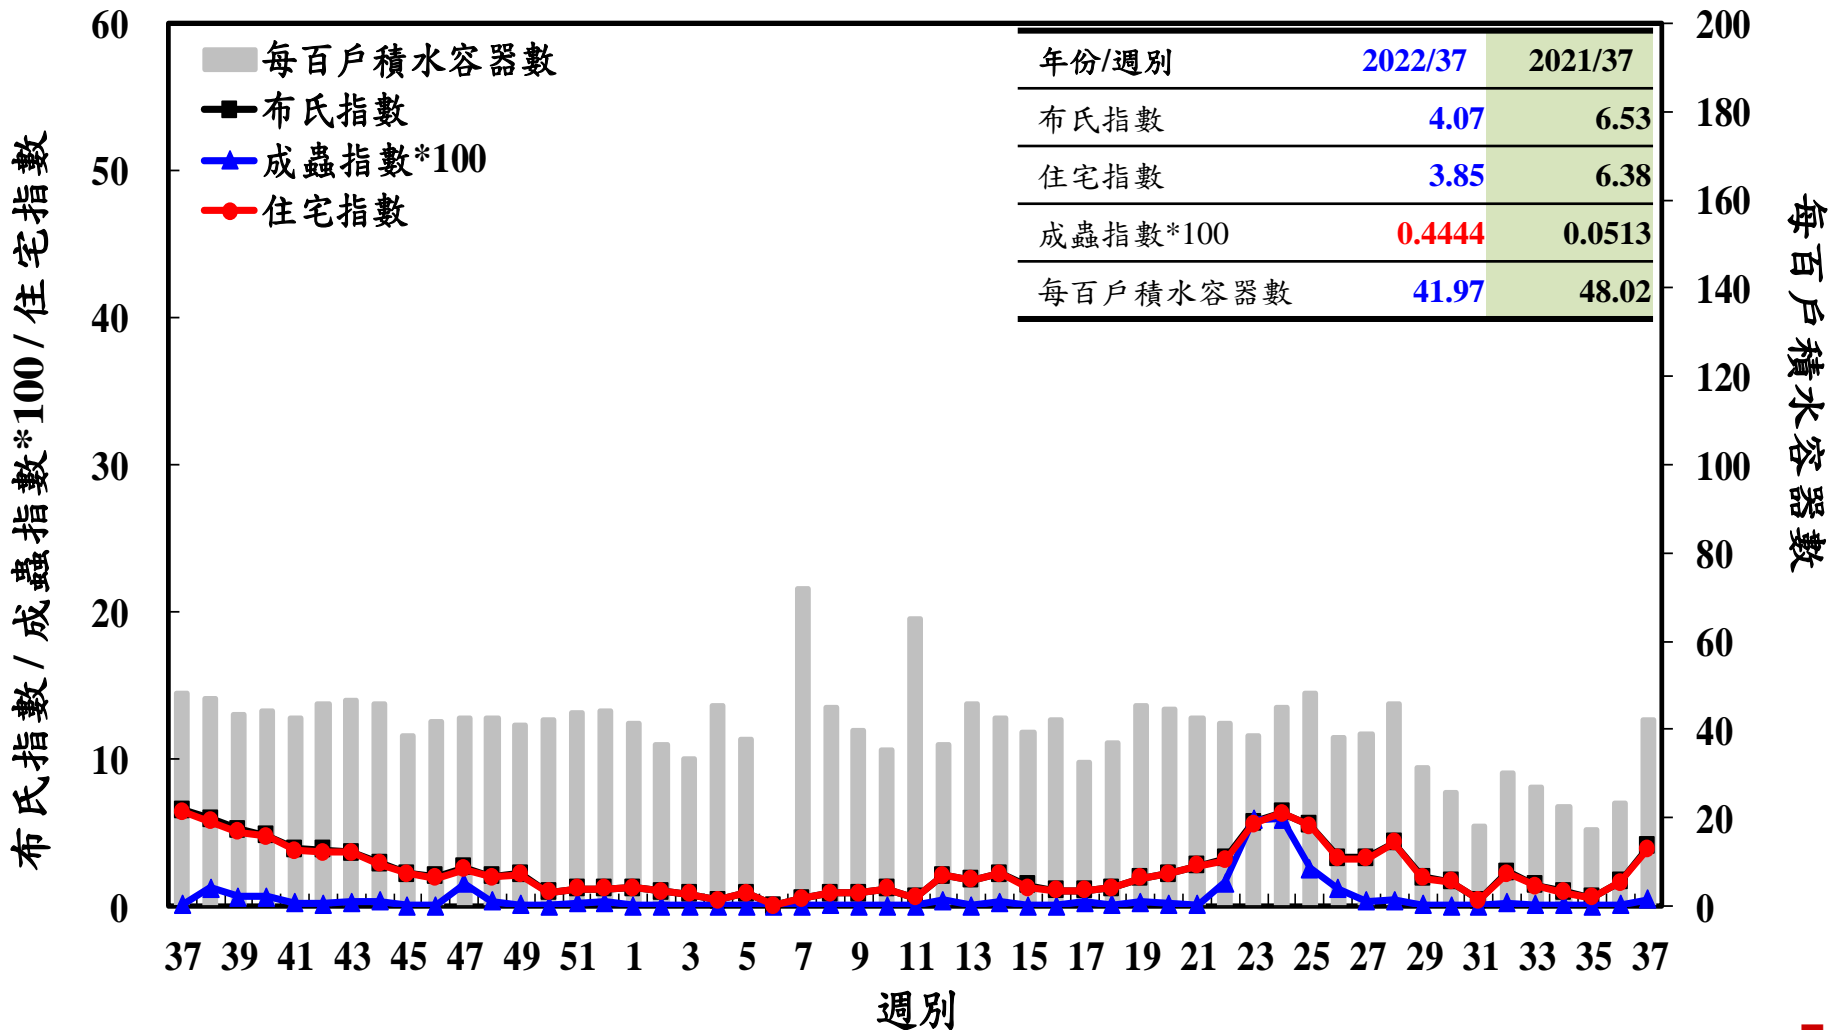

登革熱病媒蚊監測系統-台南市

登革熱病媒蚊監測系統-高雄市

登革熱病媒蚊監測系統-屏東縣