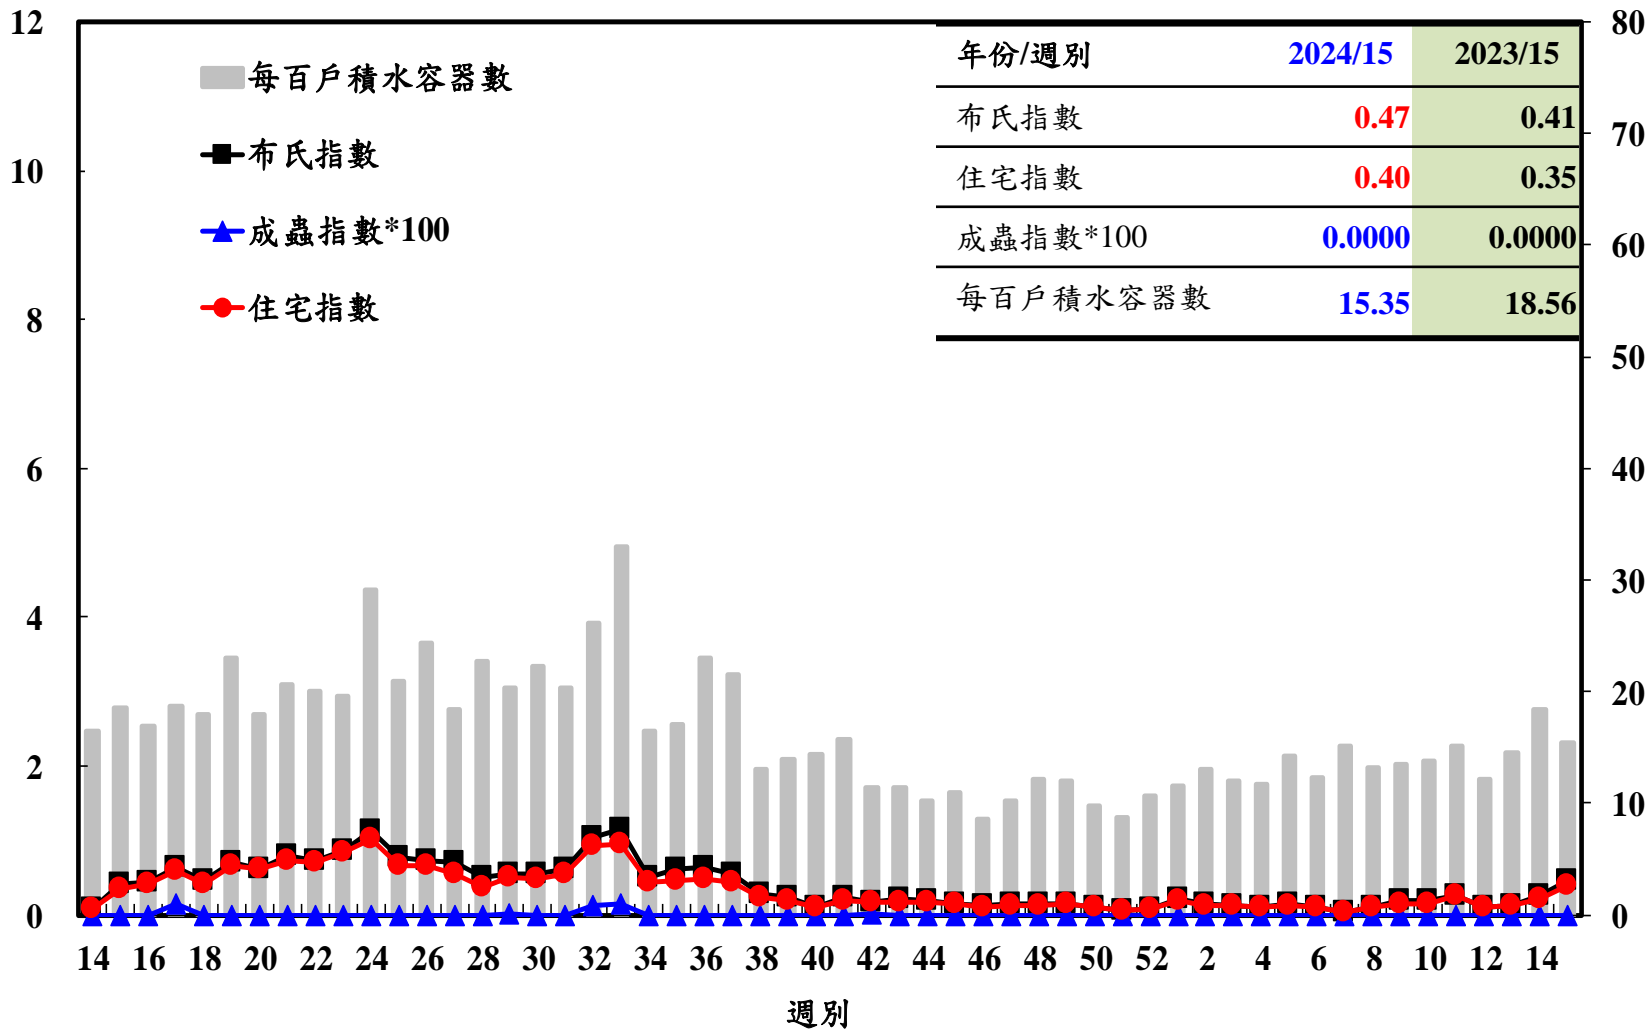

登革熱病媒蚊監測系統-台南市

布氏指數 / 成蟲指數*100 / 住宅指數

每百戶積水容器數

登革熱病媒蚊監測系統-高雄市

登革熱病媒蚊監測系統-屏東縣