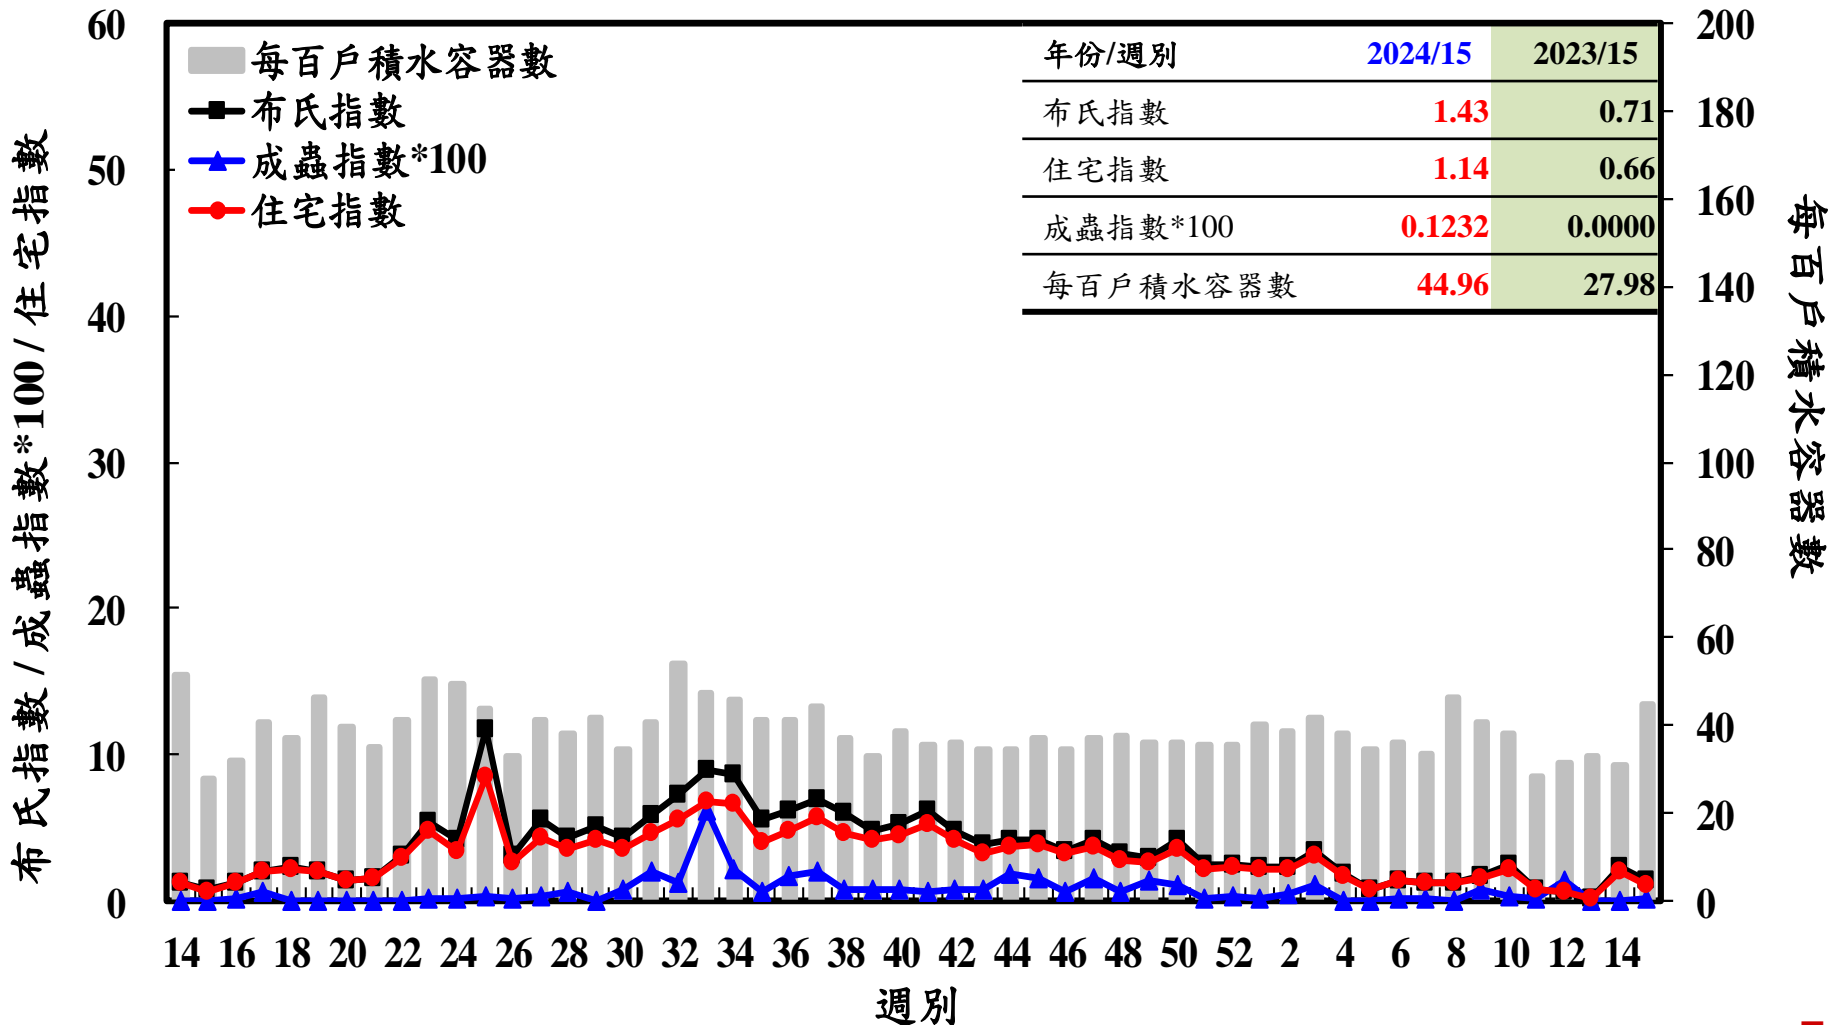

登革熱病媒蚊監測系統-台南市

布氏指數 / 成蟲指數*100 / 住宅指數

每百戶積水容器數

登革熱病媒蚊監測系統-高雄市

登革熱病媒蚊監測系統-屏東縣