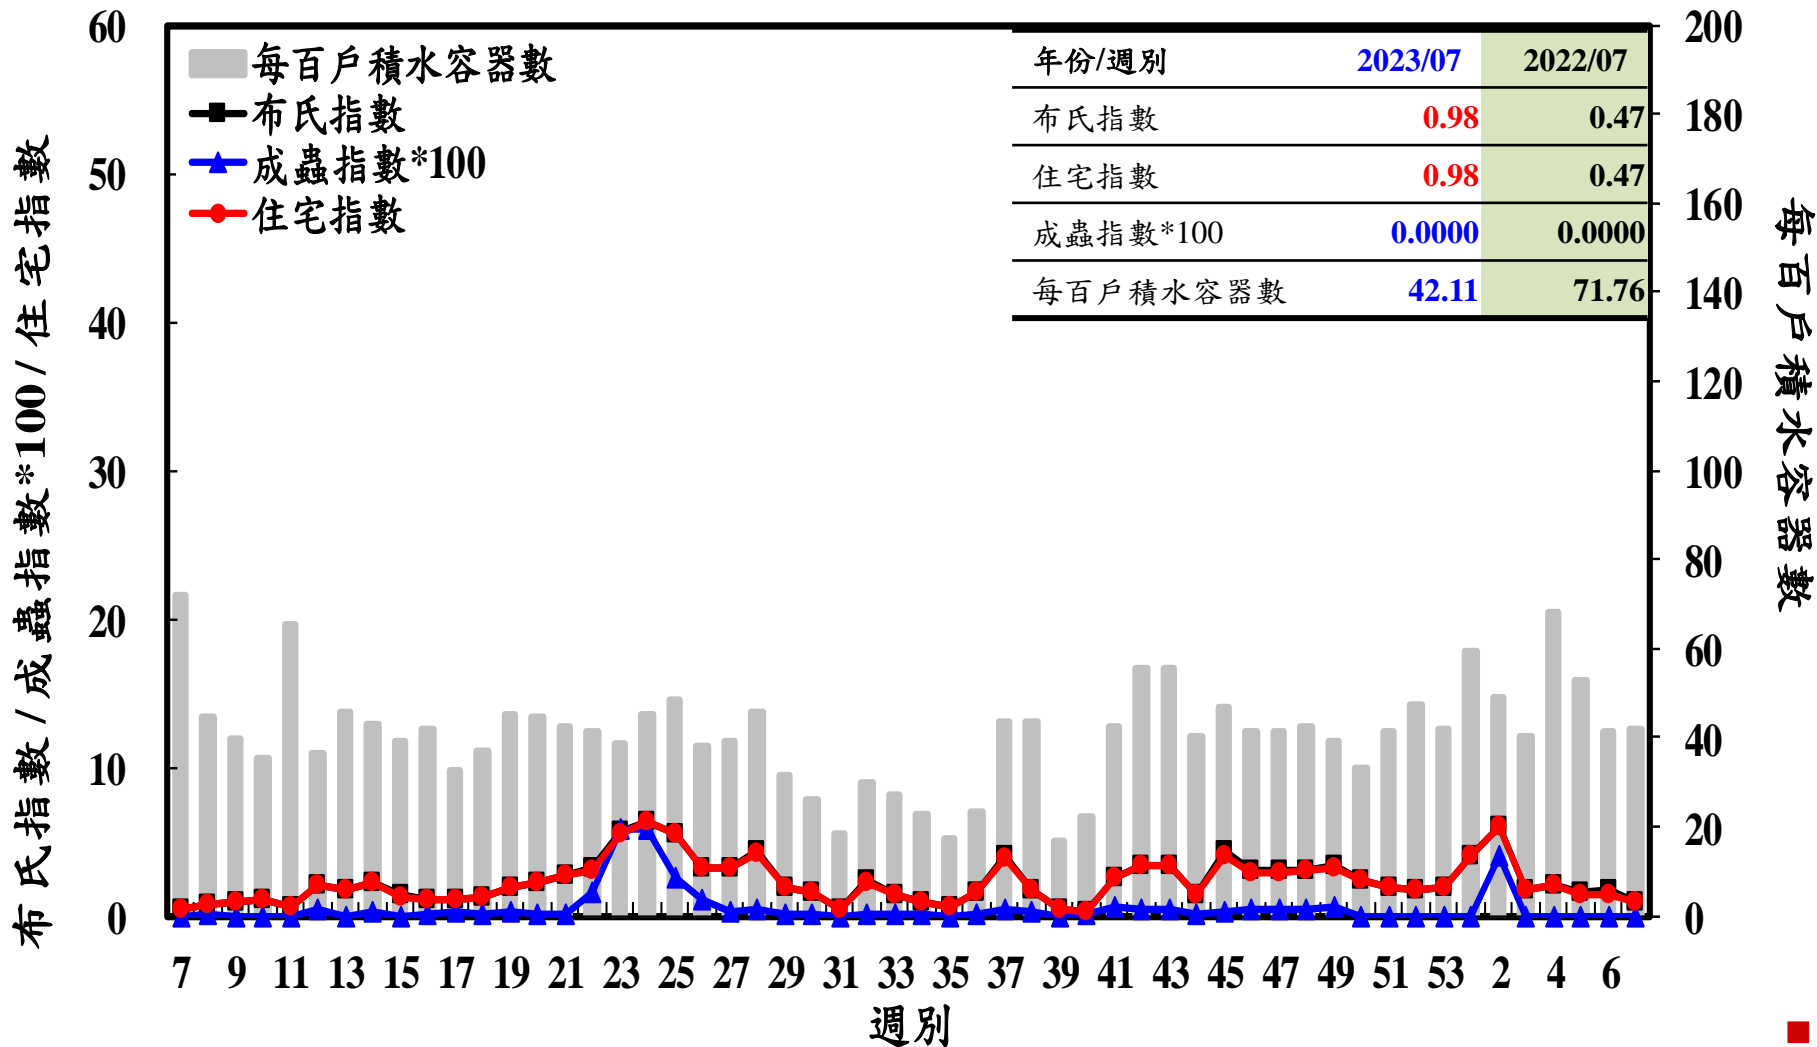

登革熱病媒蚊監測系統-台南市

登革熱病媒蚊監測系統-高雄市

登革熱病媒蚊監測系統-屏東縣