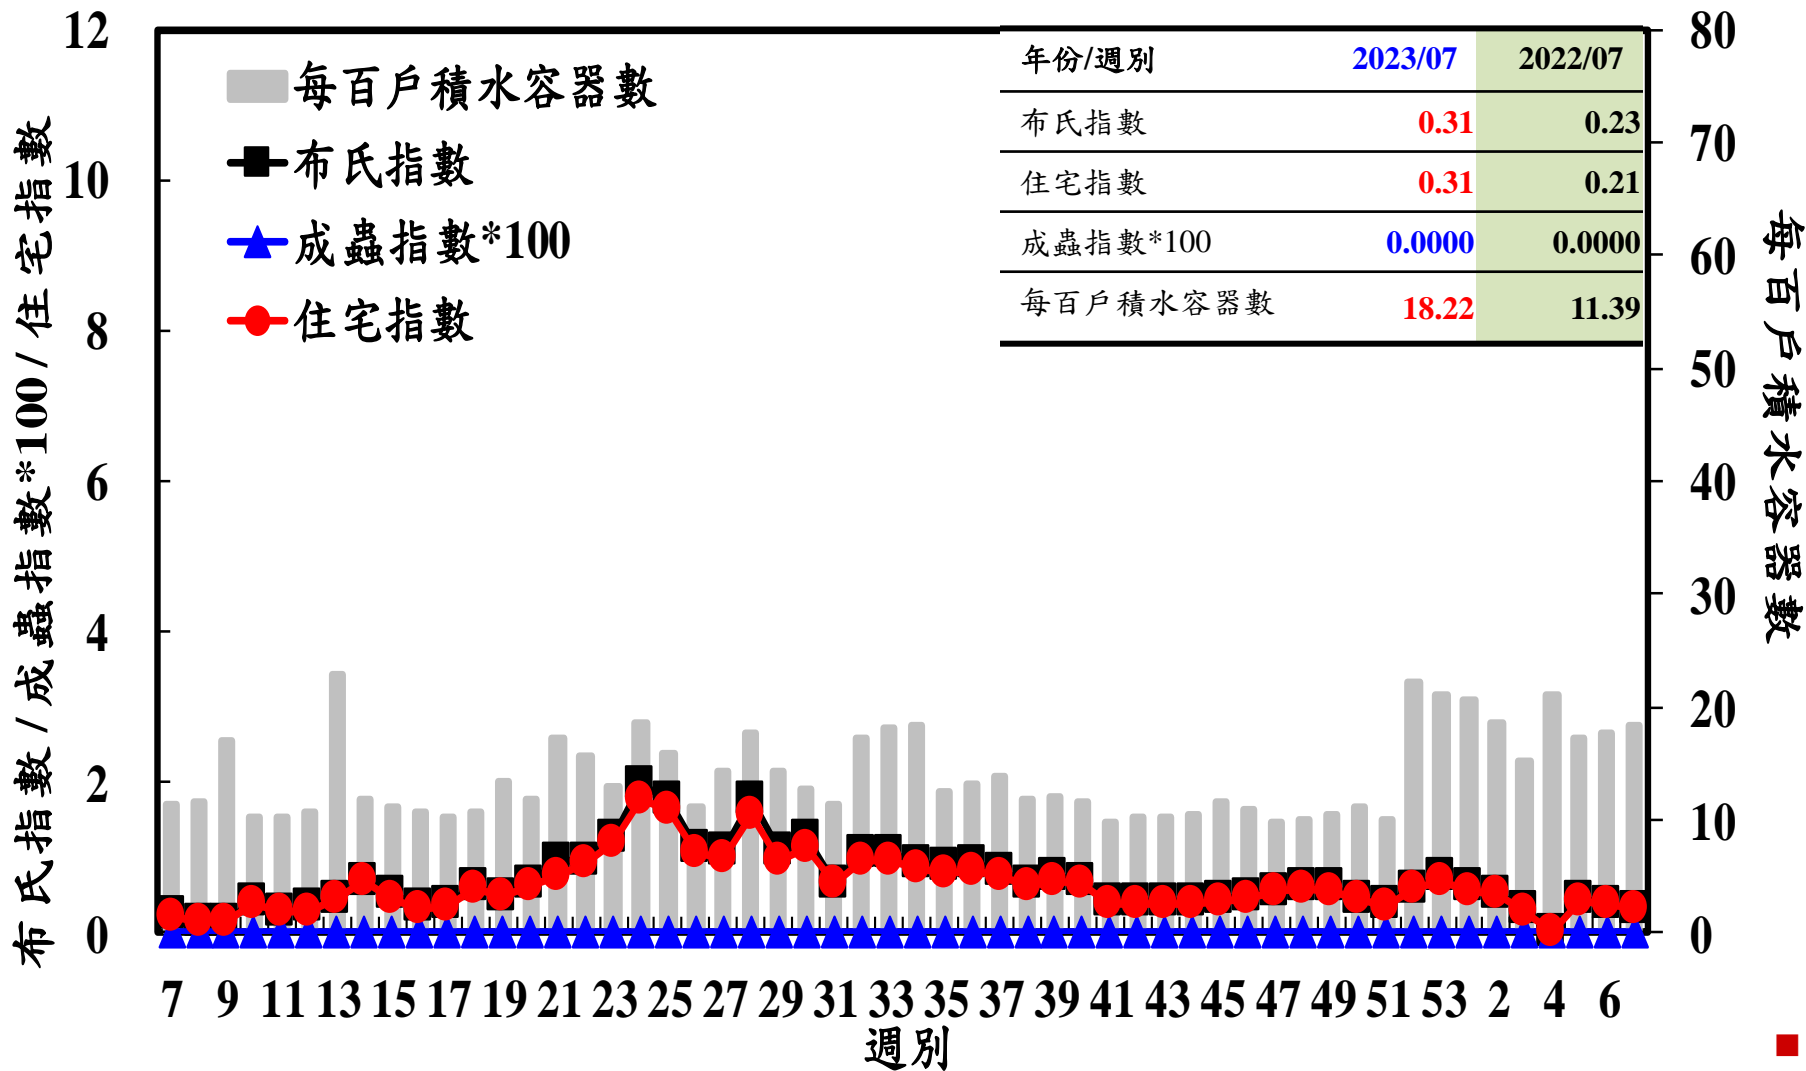

登革熱病媒蚊監測系統-台南市

登革熱病媒蚊監測系統-高雄市

登革熱病媒蚊監測系統-屏東縣