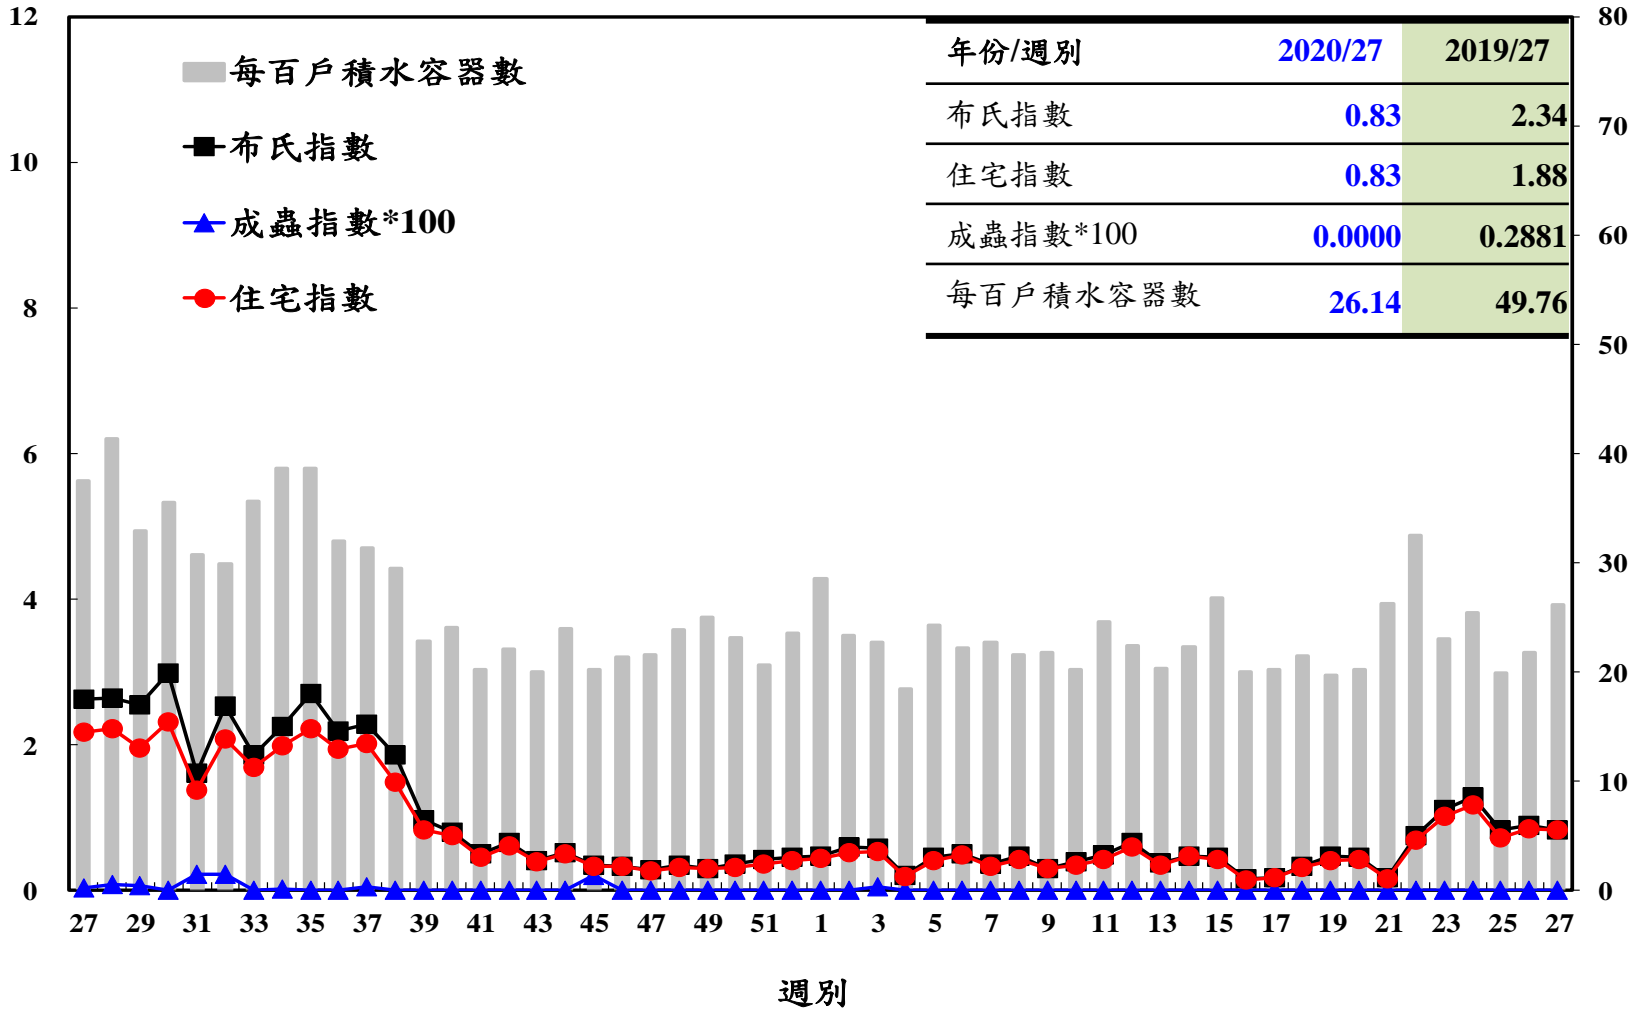

登革熱病媒蚊監測系統-台南市

布氏指數 / 成蟲指數*100 / 住宅指數

每百戶積水容器數

登革熱病媒蚊監測系統-高雄市

登革熱病媒蚊監測系統-屏東縣