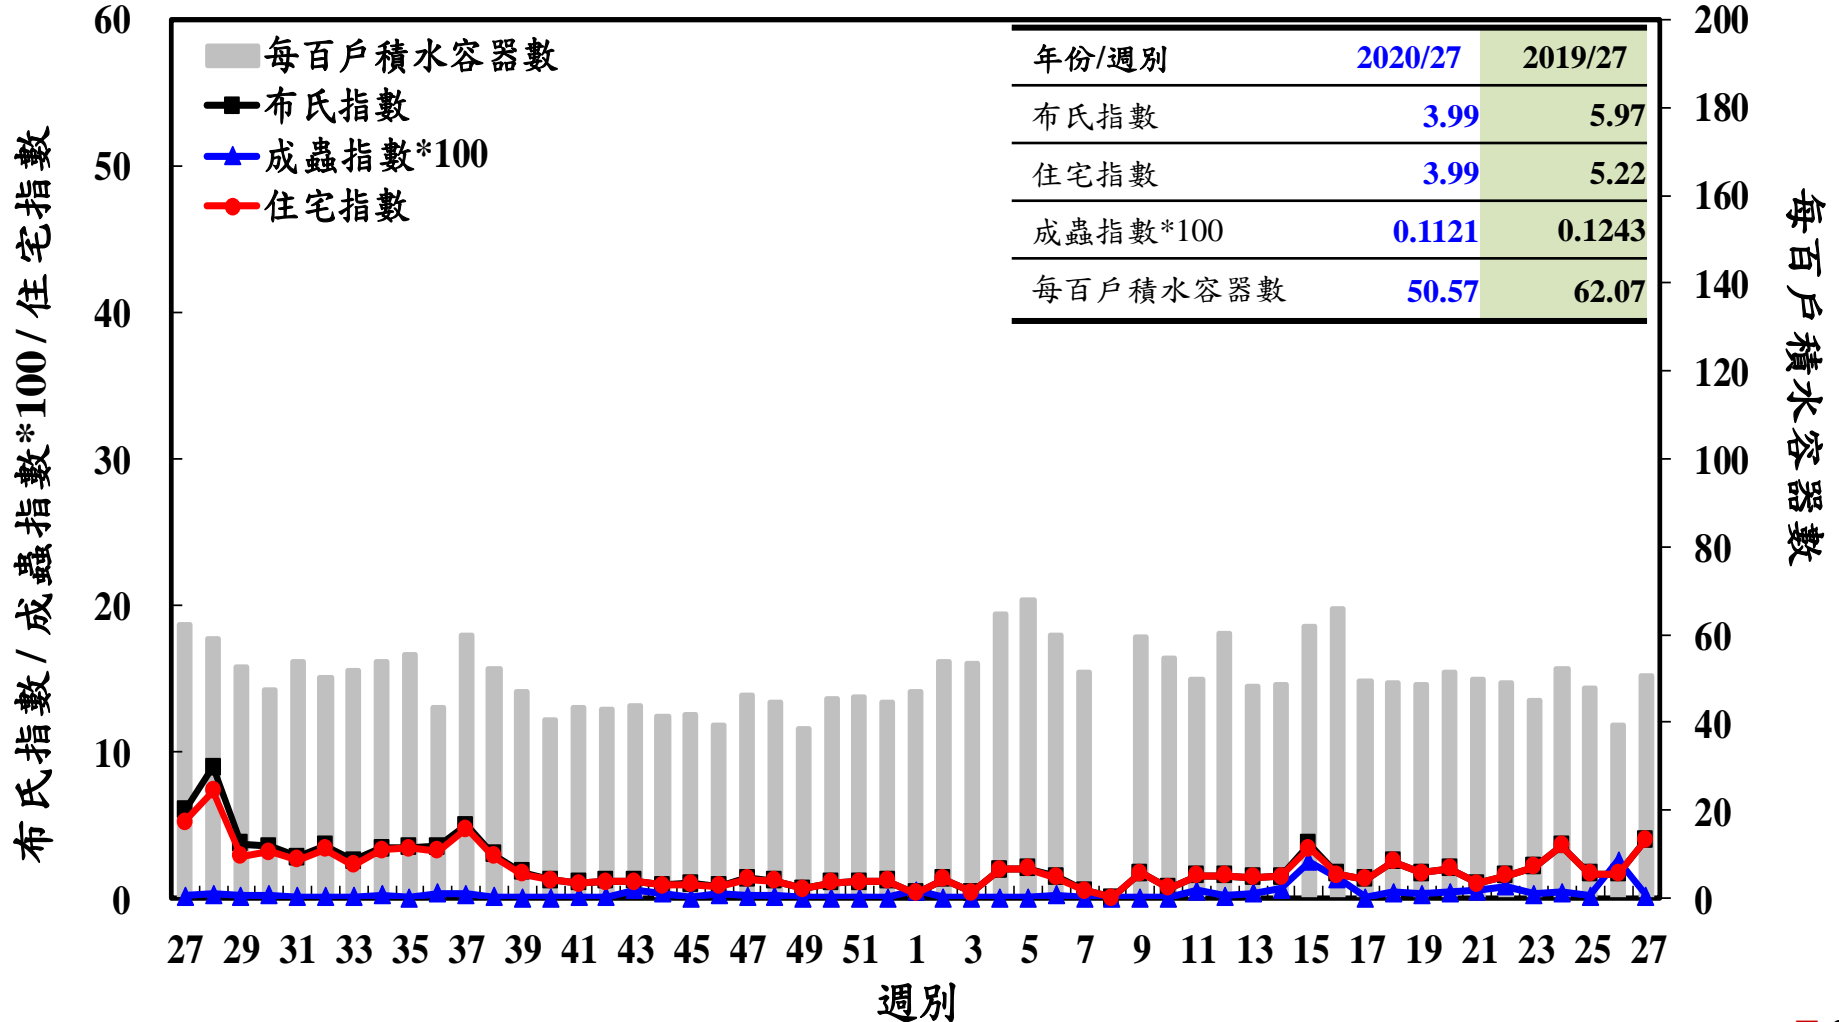

登革熱病媒蚊監測系統-台南市

布氏指數 / 成蟲指數*100 / 住宅指數

每百戶積水容器數

登革熱病媒蚊監測系統-高雄市

登革熱病媒蚊監測系統-屏東縣