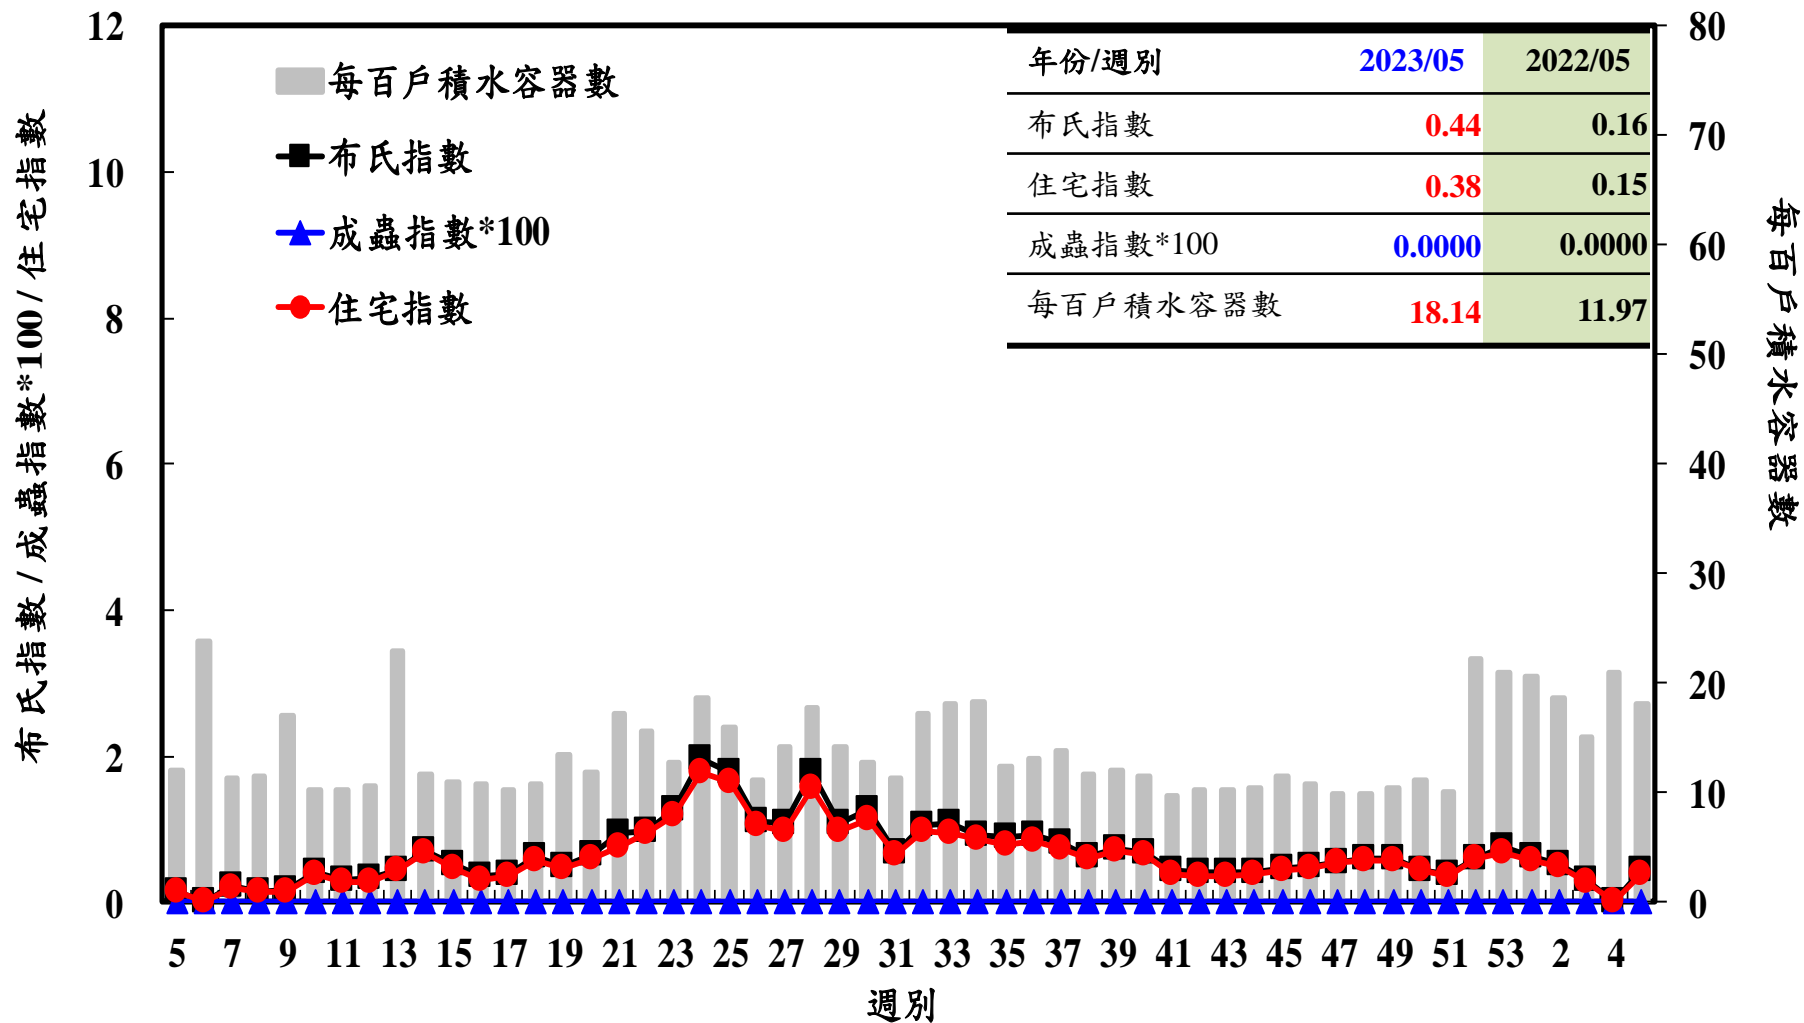

登革熱病媒蚊監測系統-台南市

登革熱病媒蚊監測系統-高雄市

登革熱病媒蚊監測系統-屏東縣