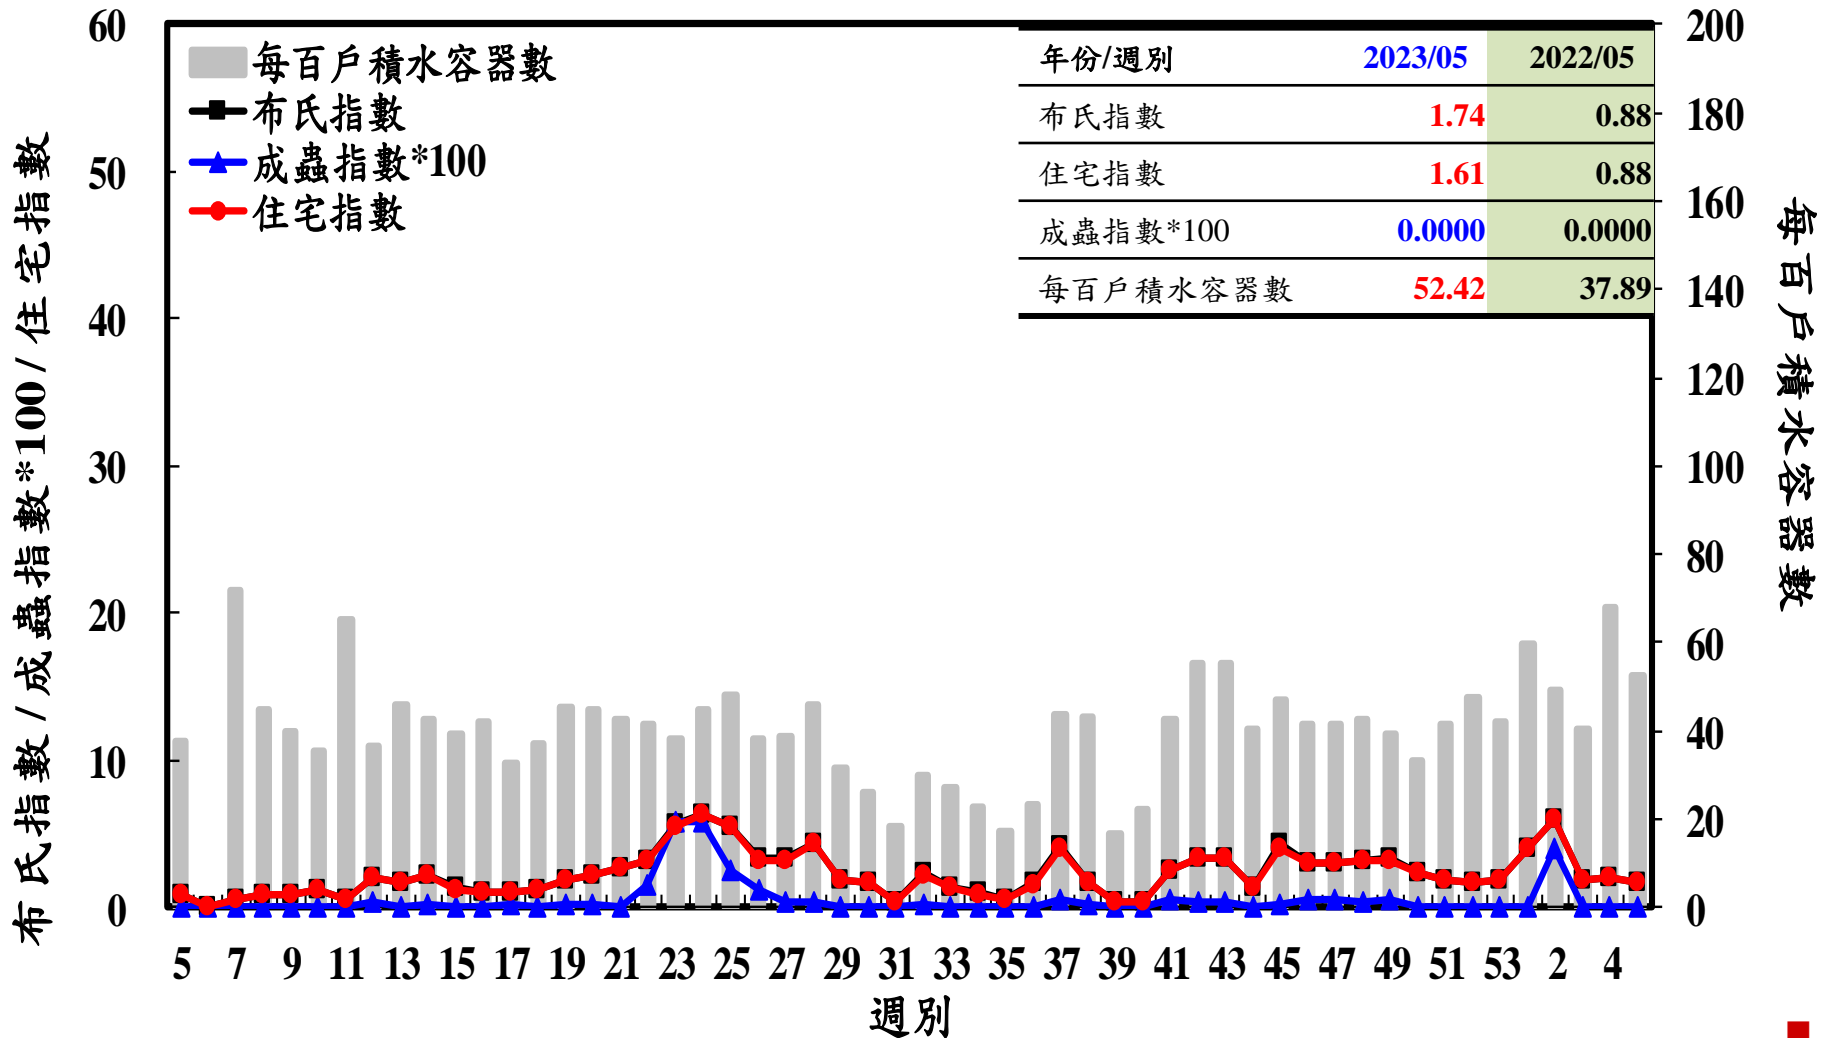

登革熱病媒蚊監測系統-台南市

登革熱病媒蚊監測系統-高雄市

登革熱病媒蚊監測系統-屏東縣