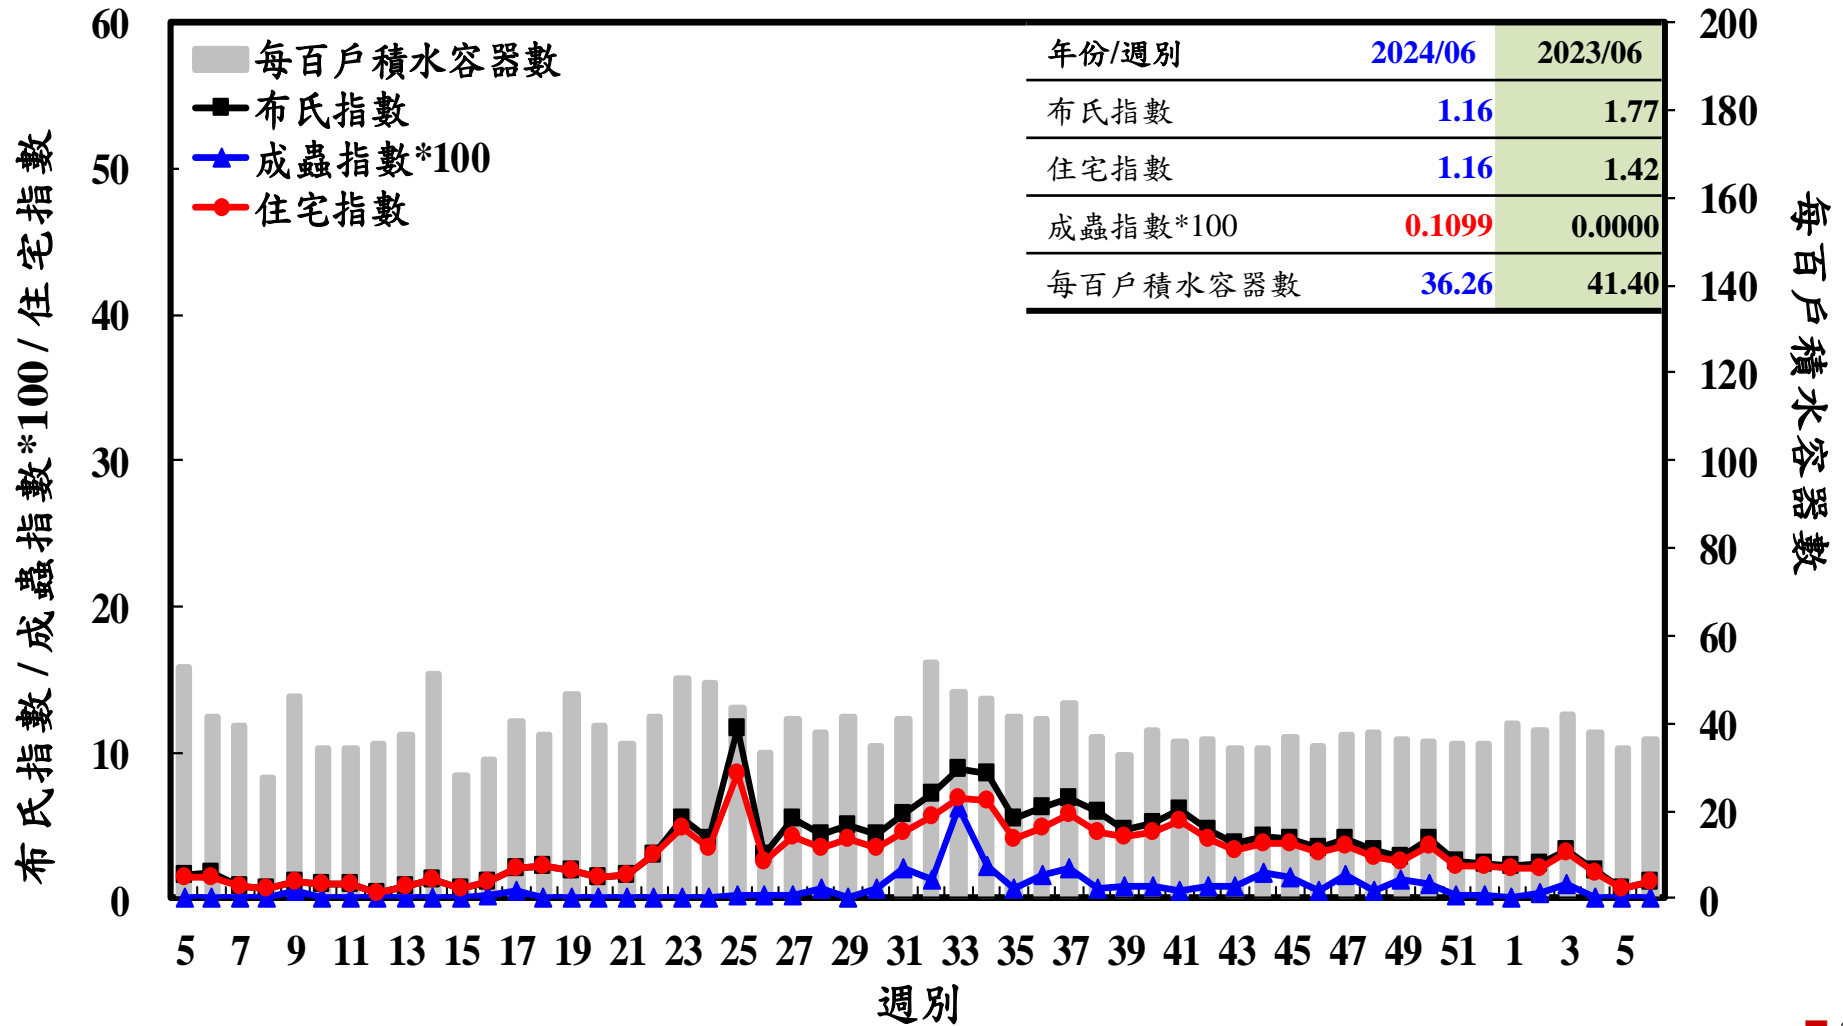

登革熱病媒蚊監測系統-台南市

登革熱病媒蚊監測系統-高雄市

登革熱病媒蚊監測系統-屏東縣