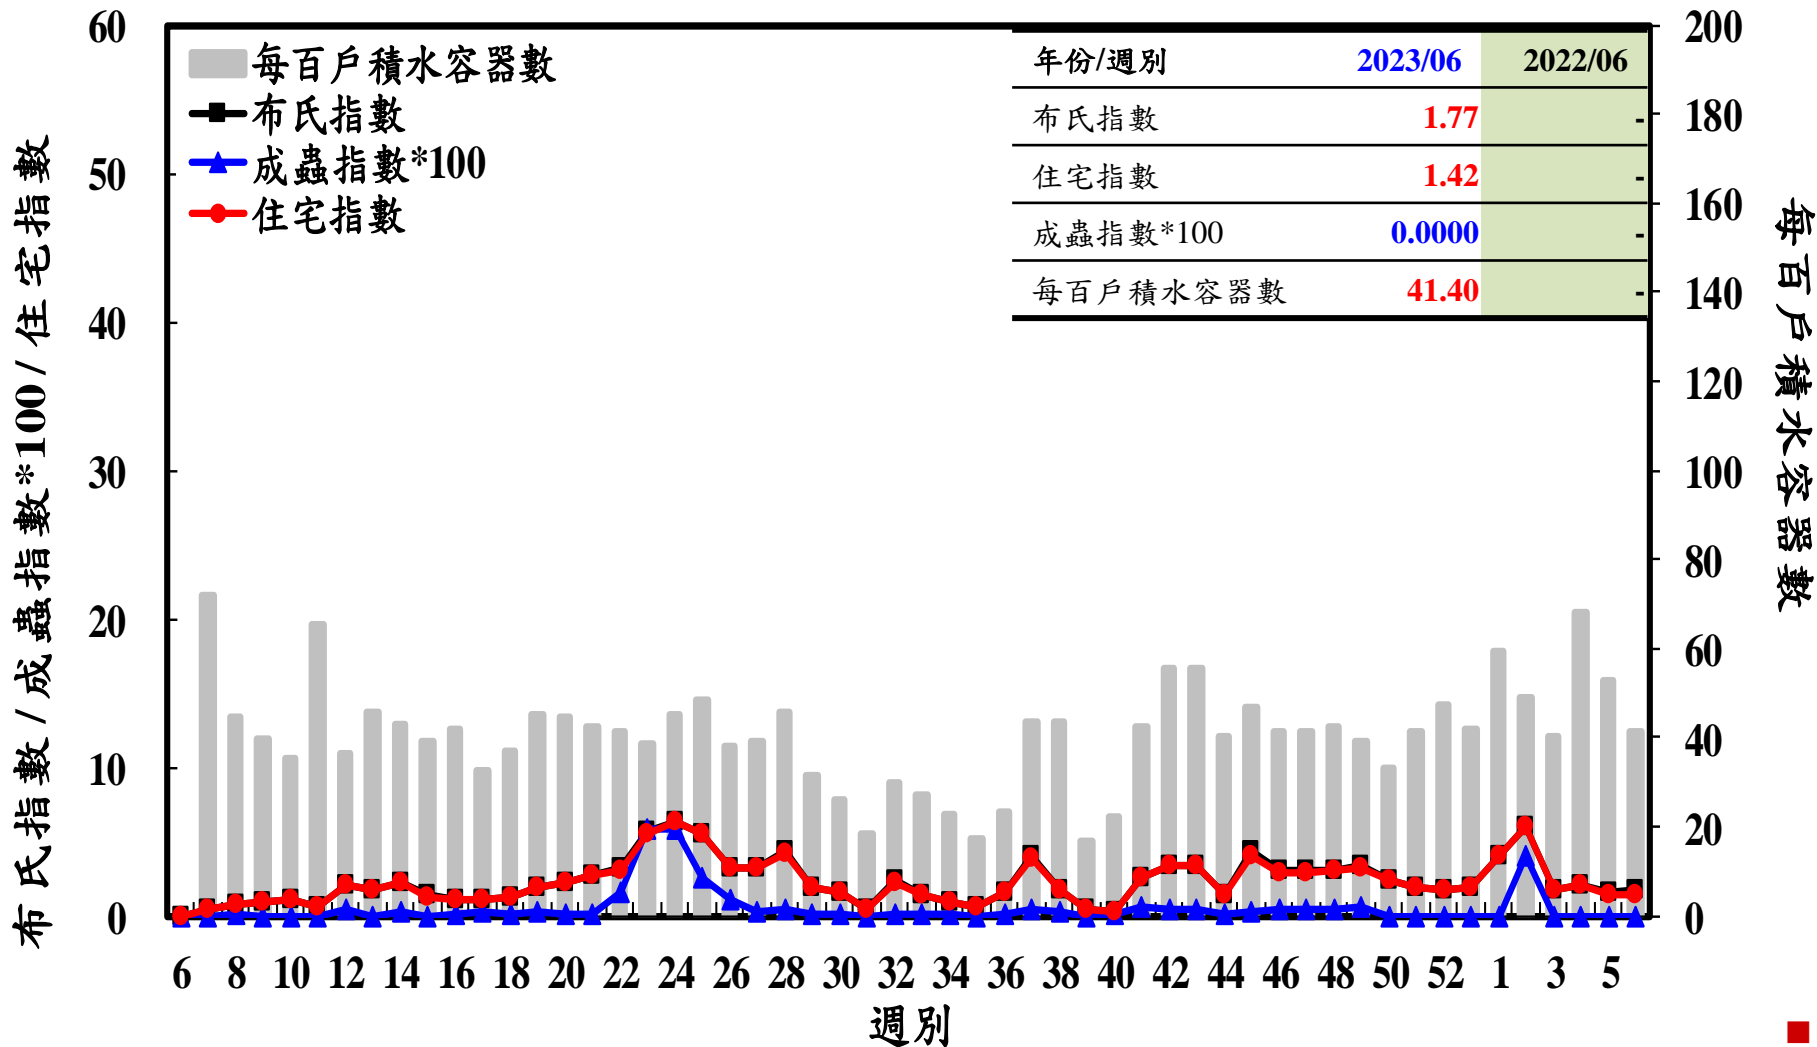

登革熱病媒蚊監測系統-台南市

登革熱病媒蚊監測系統-高雄市

登革熱病媒蚊監測系統-屏東縣