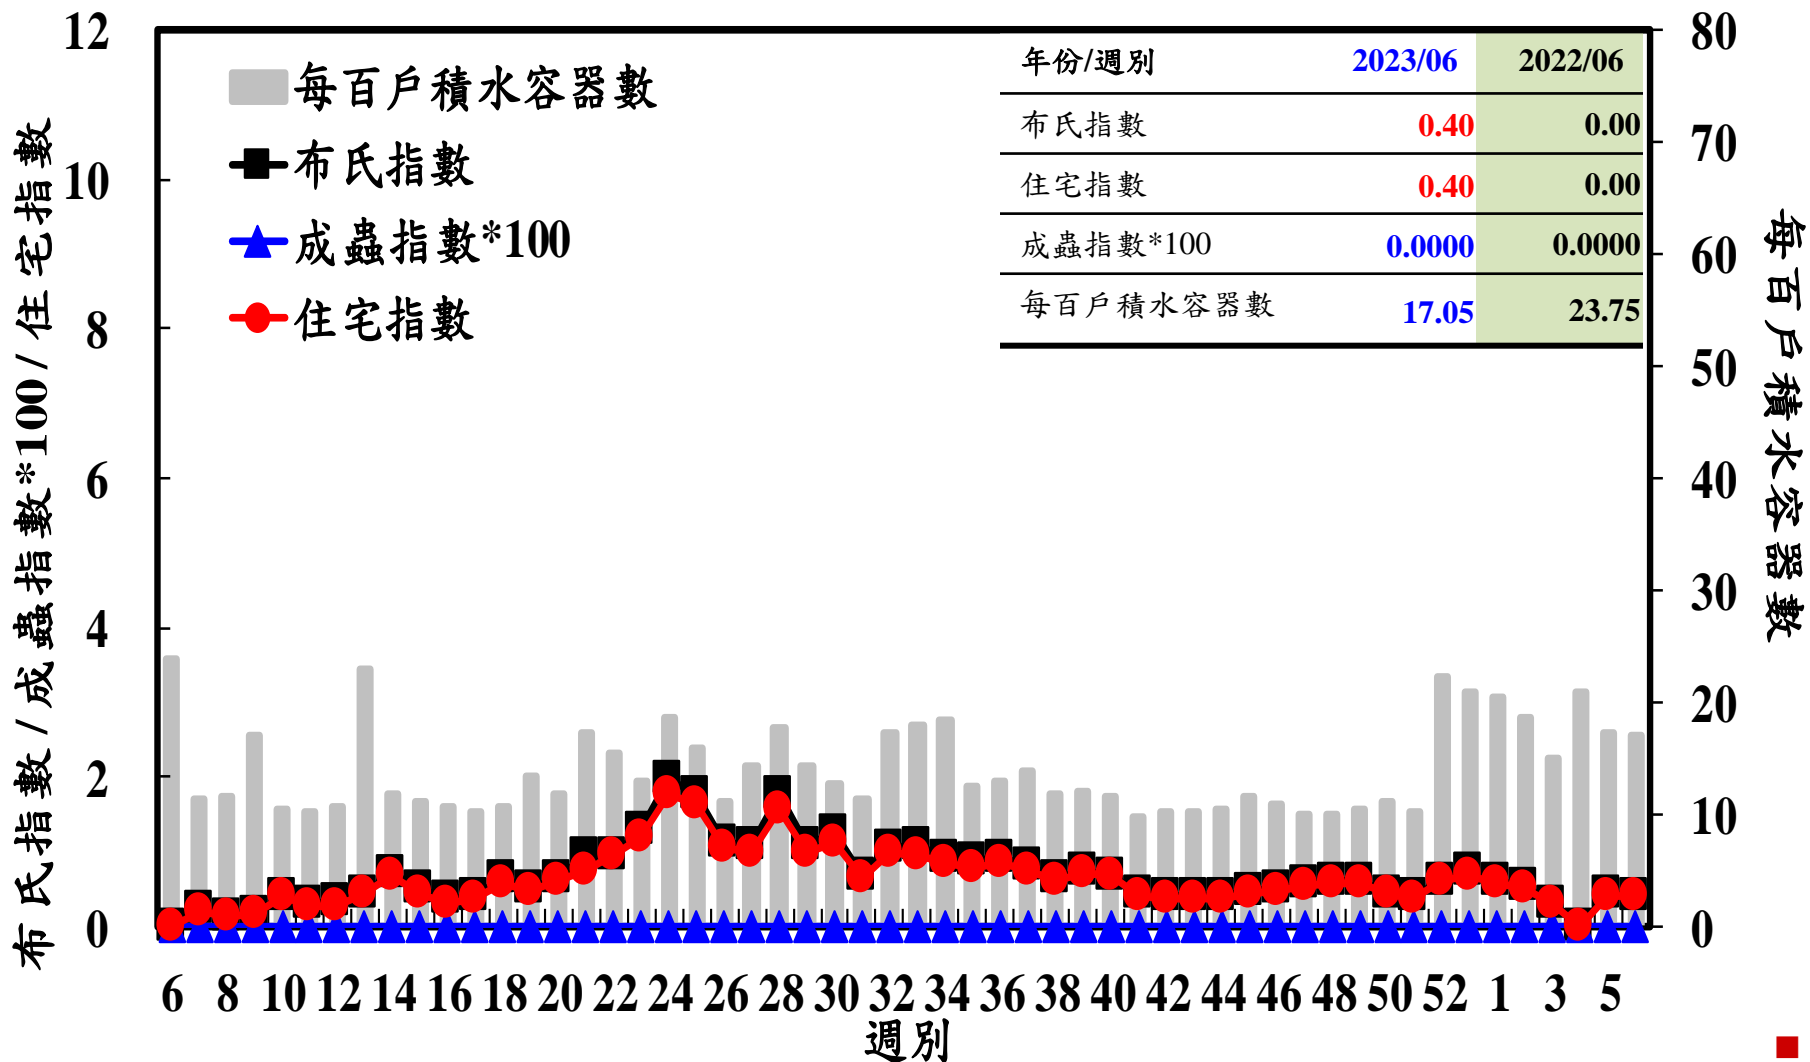

登革熱病媒蚊監測系統-台南市

登革熱病媒蚊監測系統-高雄市

登革熱病媒蚊監測系統-屏東縣