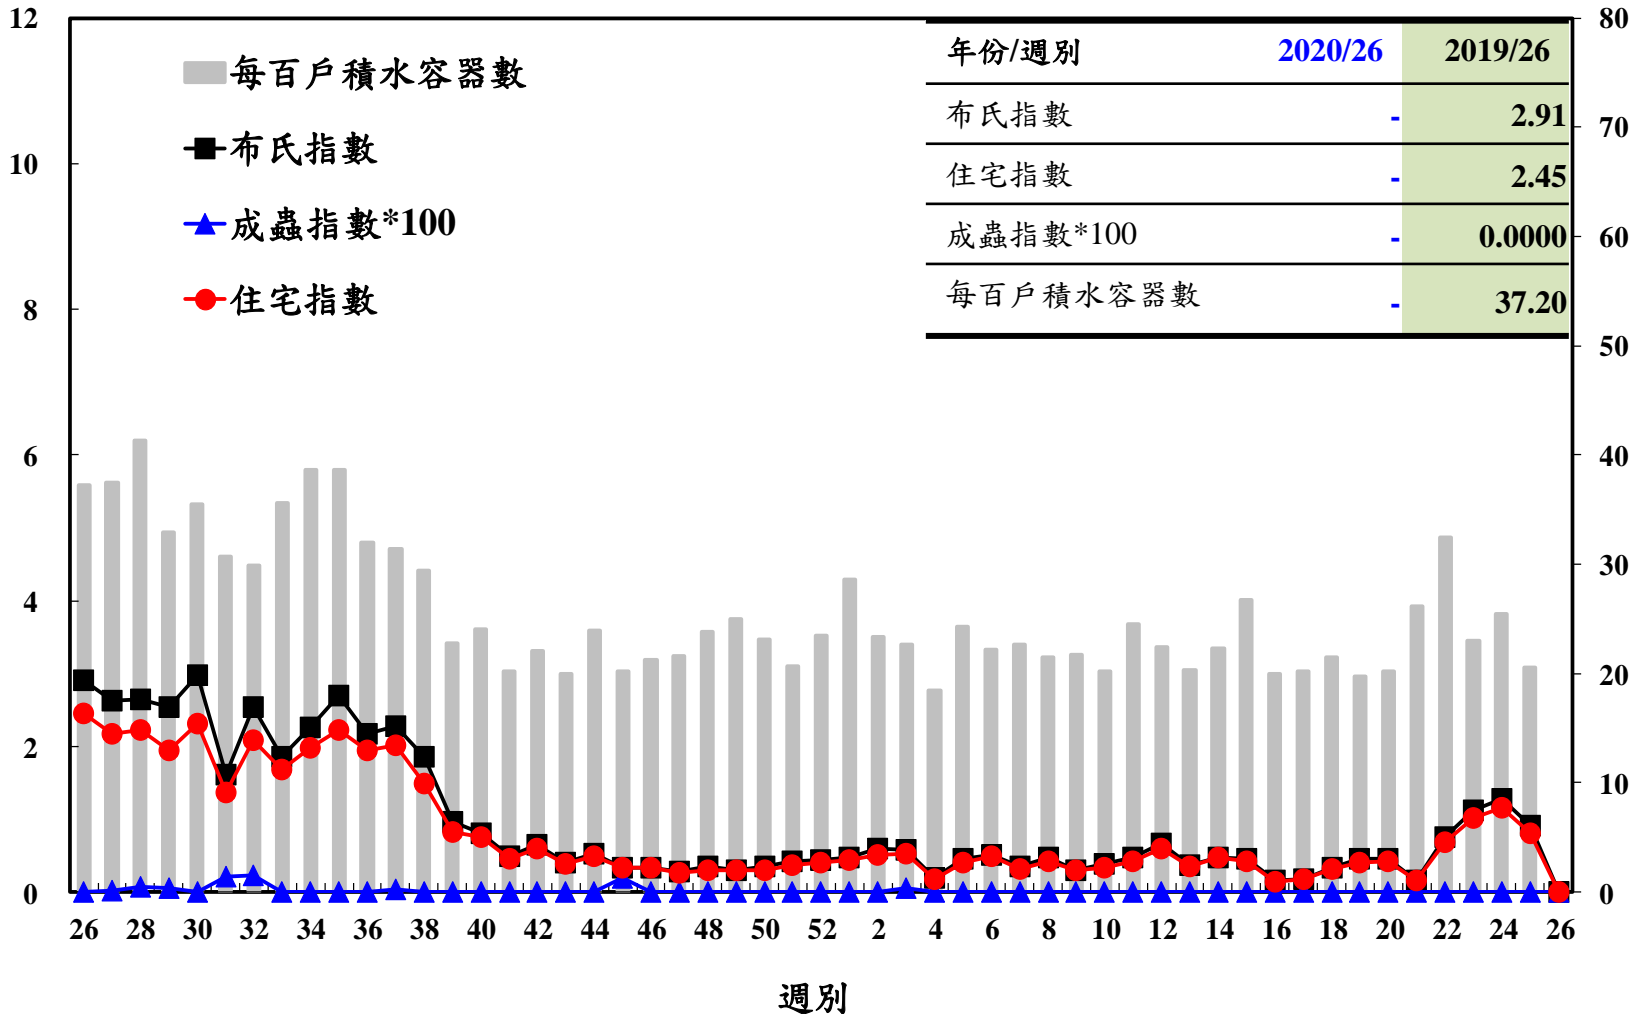

登革熱病媒蚊監測系統-台南市

布氏指數 / 成蟲指數*100 / 住宅指數

每百戶積水容器數

登革熱病媒蚊監測系統-高雄市

登革熱病媒蚊監測系統-屏東縣