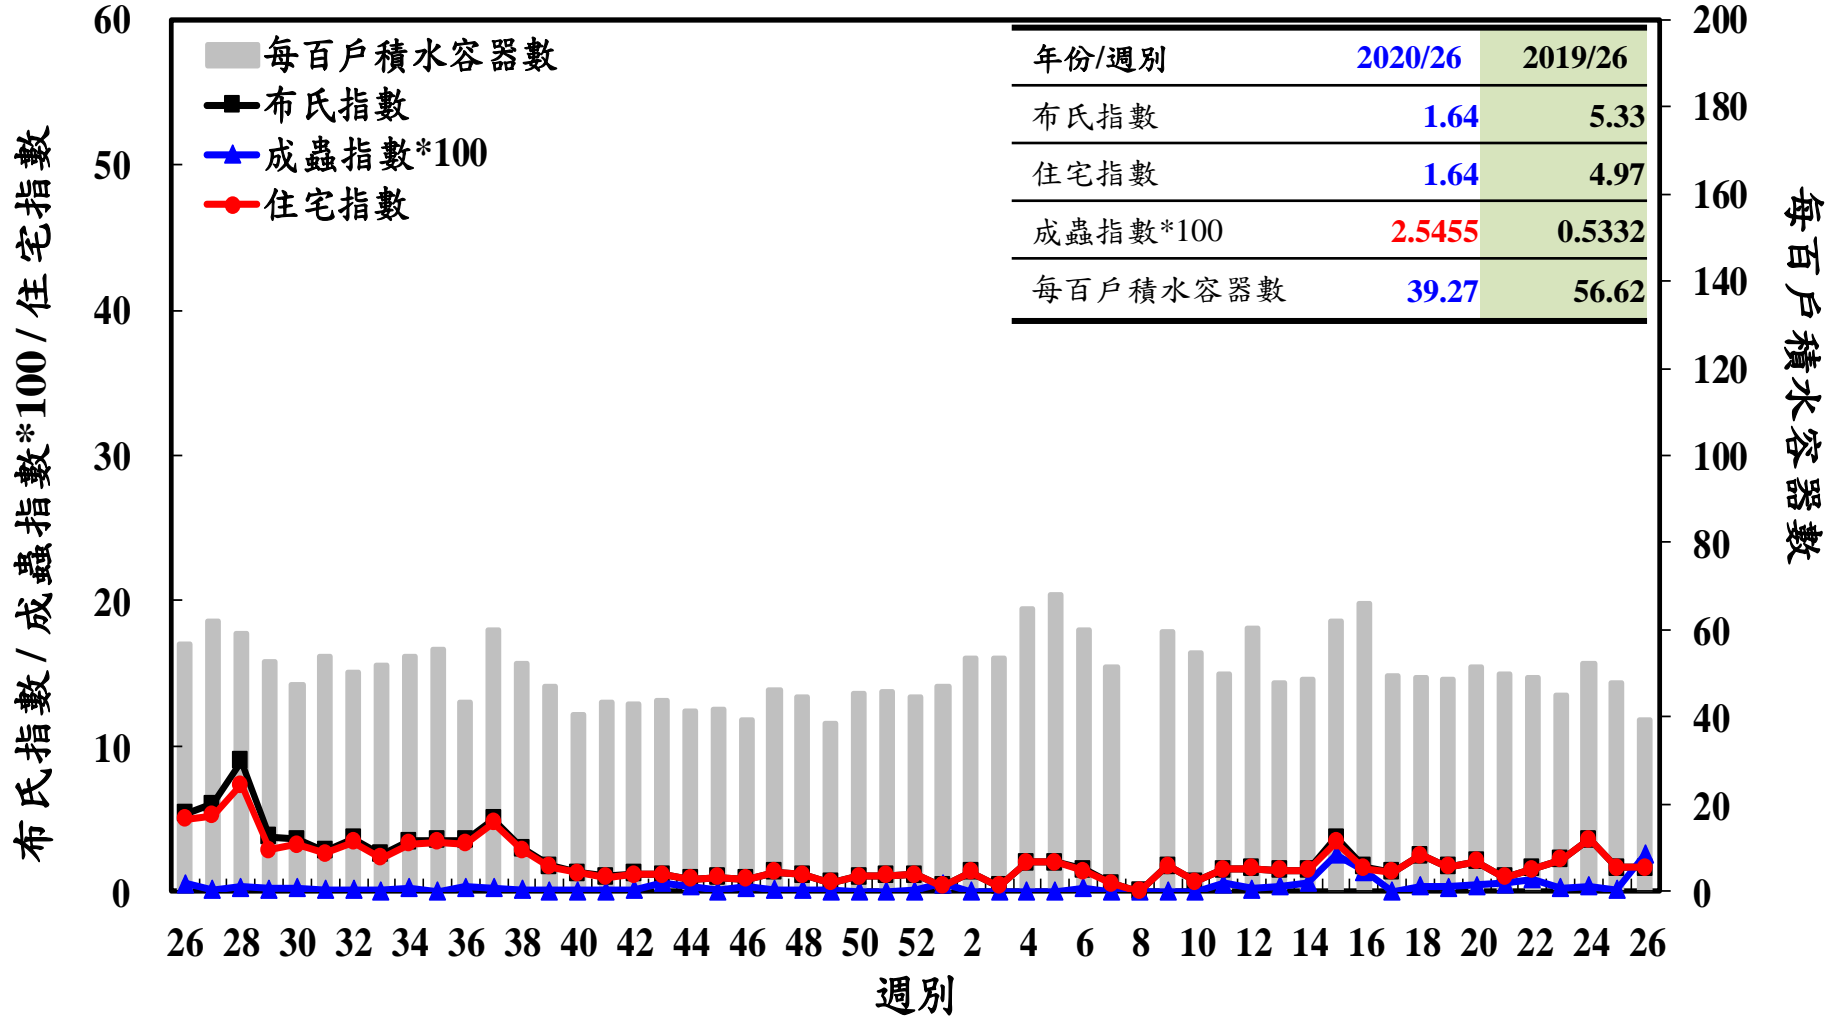

登革熱病媒蚊監測系統-台南市

布氏指數 / 成蟲指數*100 / 住宅指數

每百戶積水容器數

登革熱病媒蚊監測系統-高雄市

登革熱病媒蚊監測系統-屏東縣