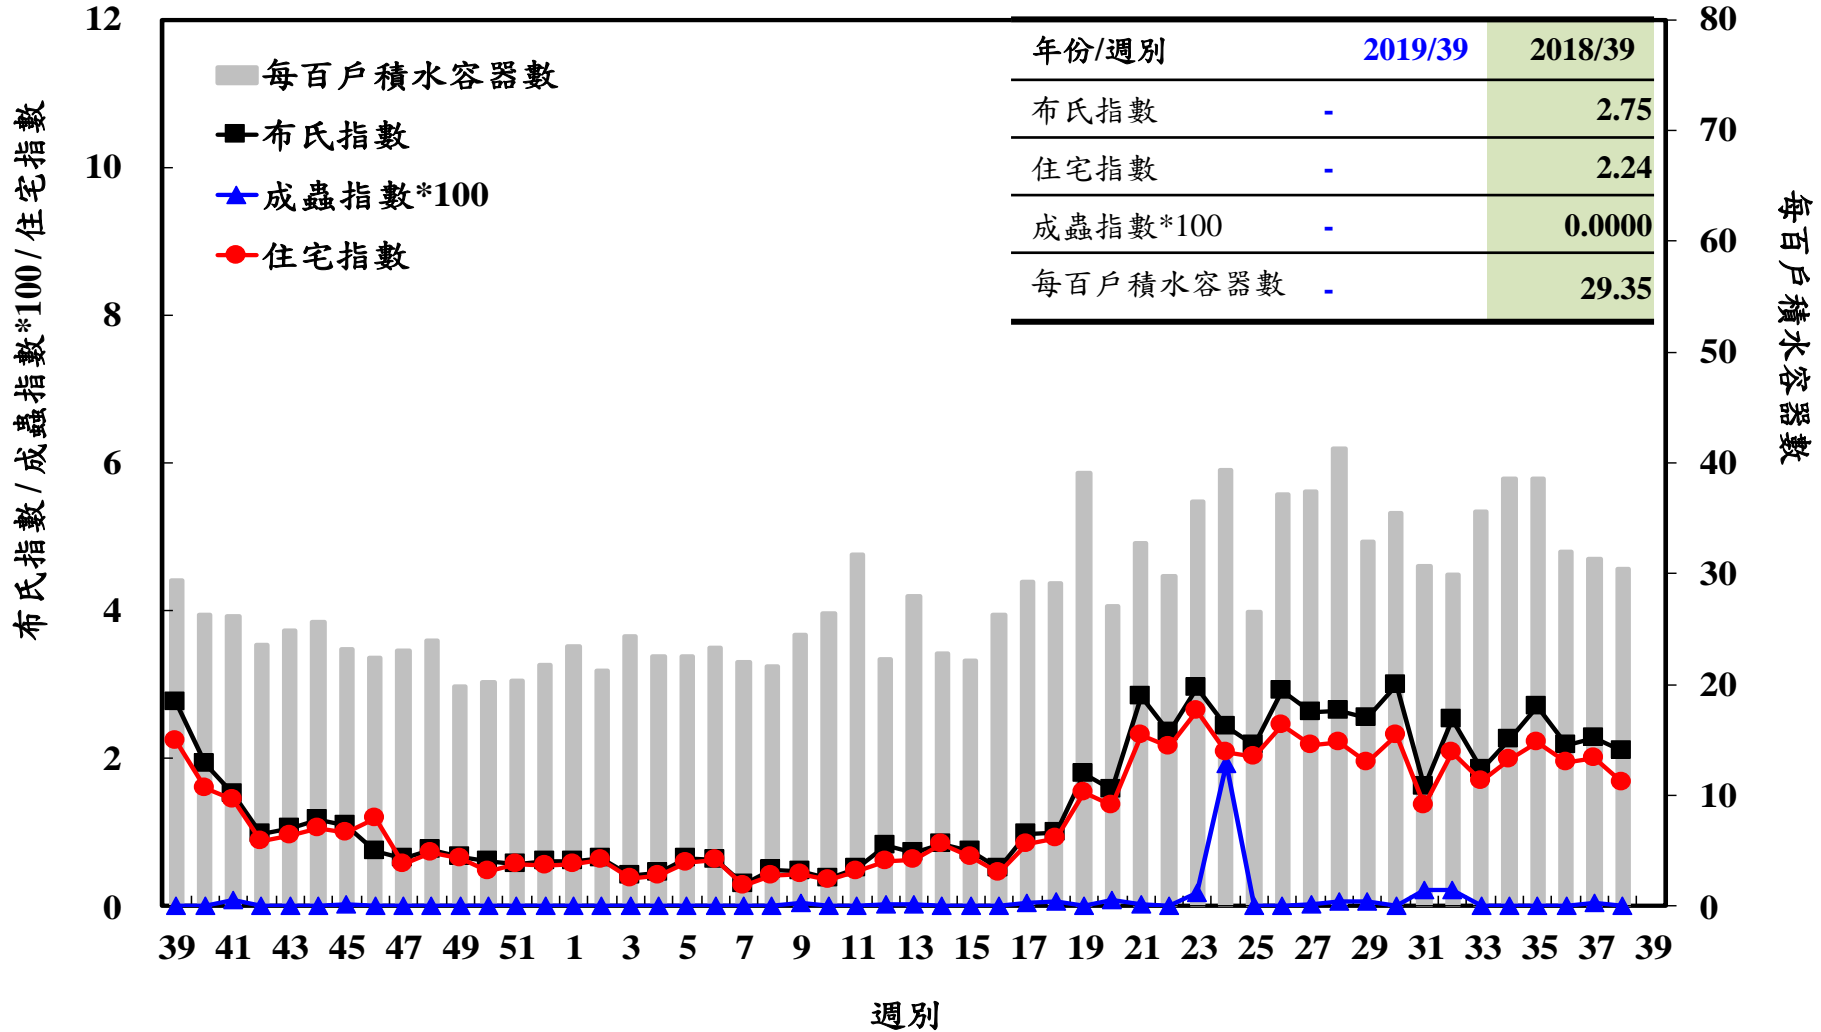

# 登革熱病媒蚊監測系統-台南市

# 登革熱病媒蚊監測系統-高雄市