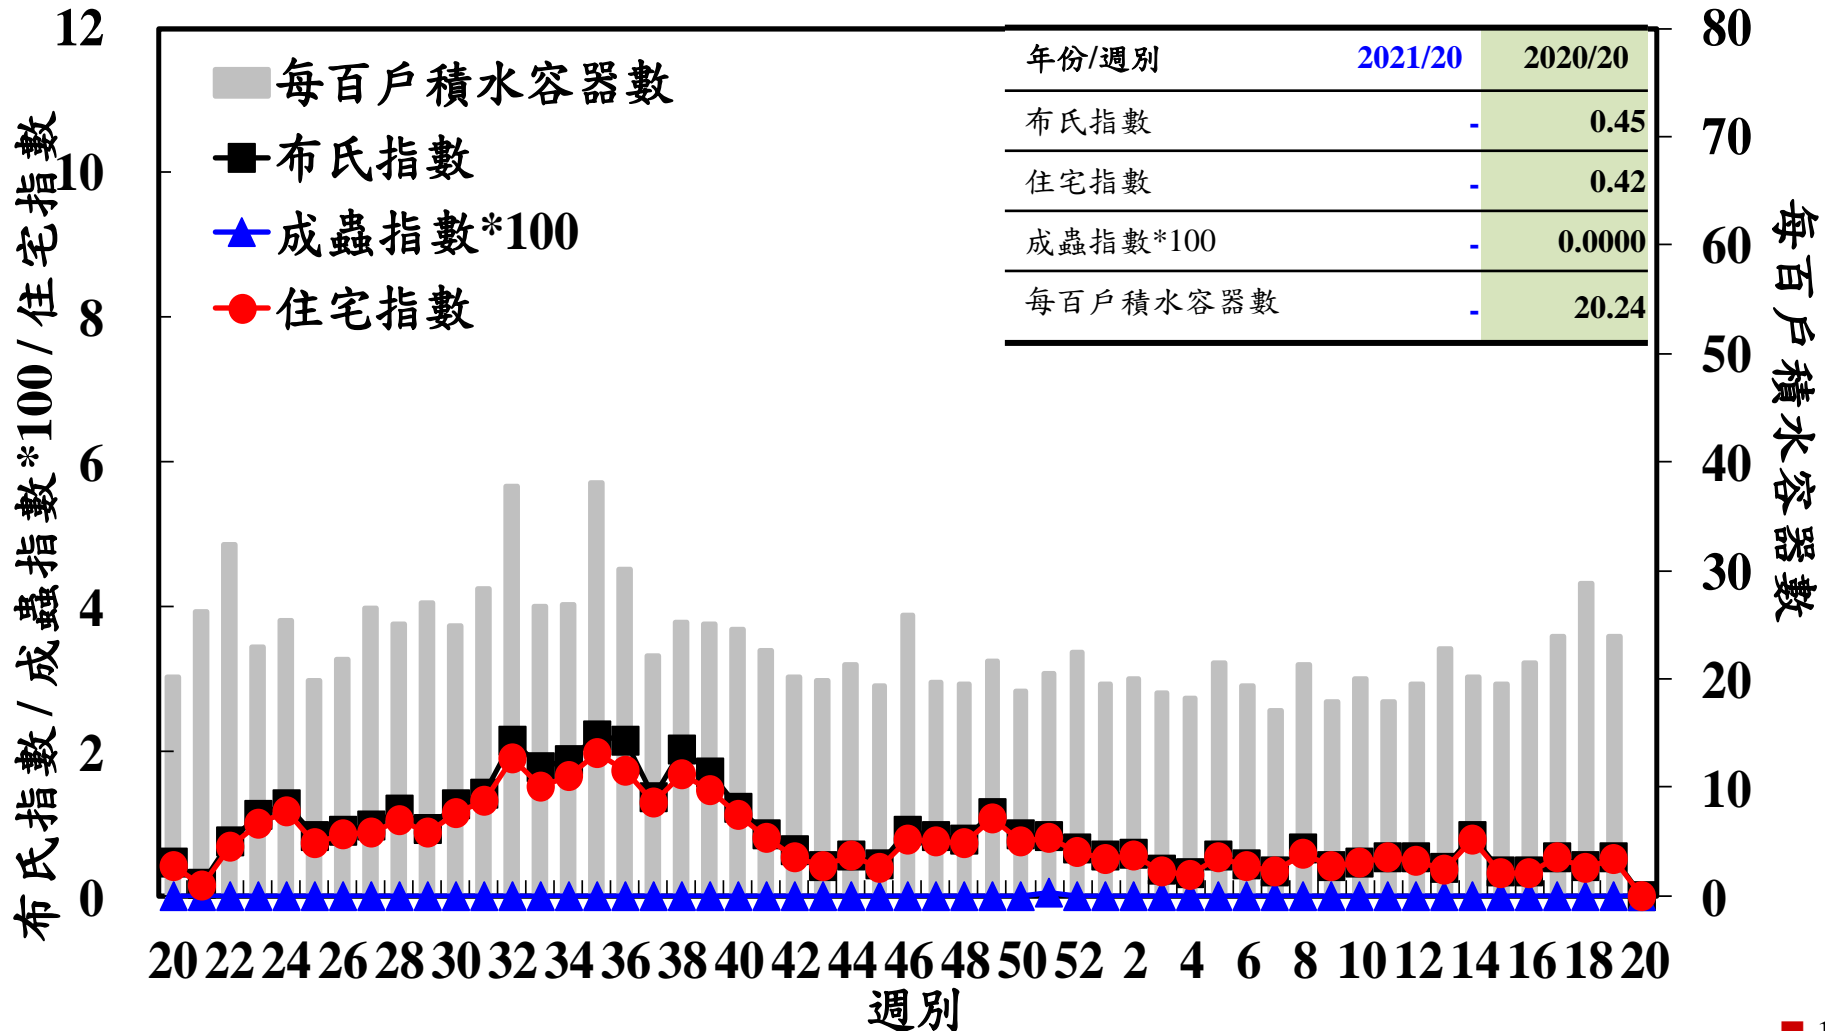

登革熱病媒蚊監測系統-台南市

登革熱病媒蚊監測系統-高雄市

登革熱病媒蚊監測系統-屏東縣