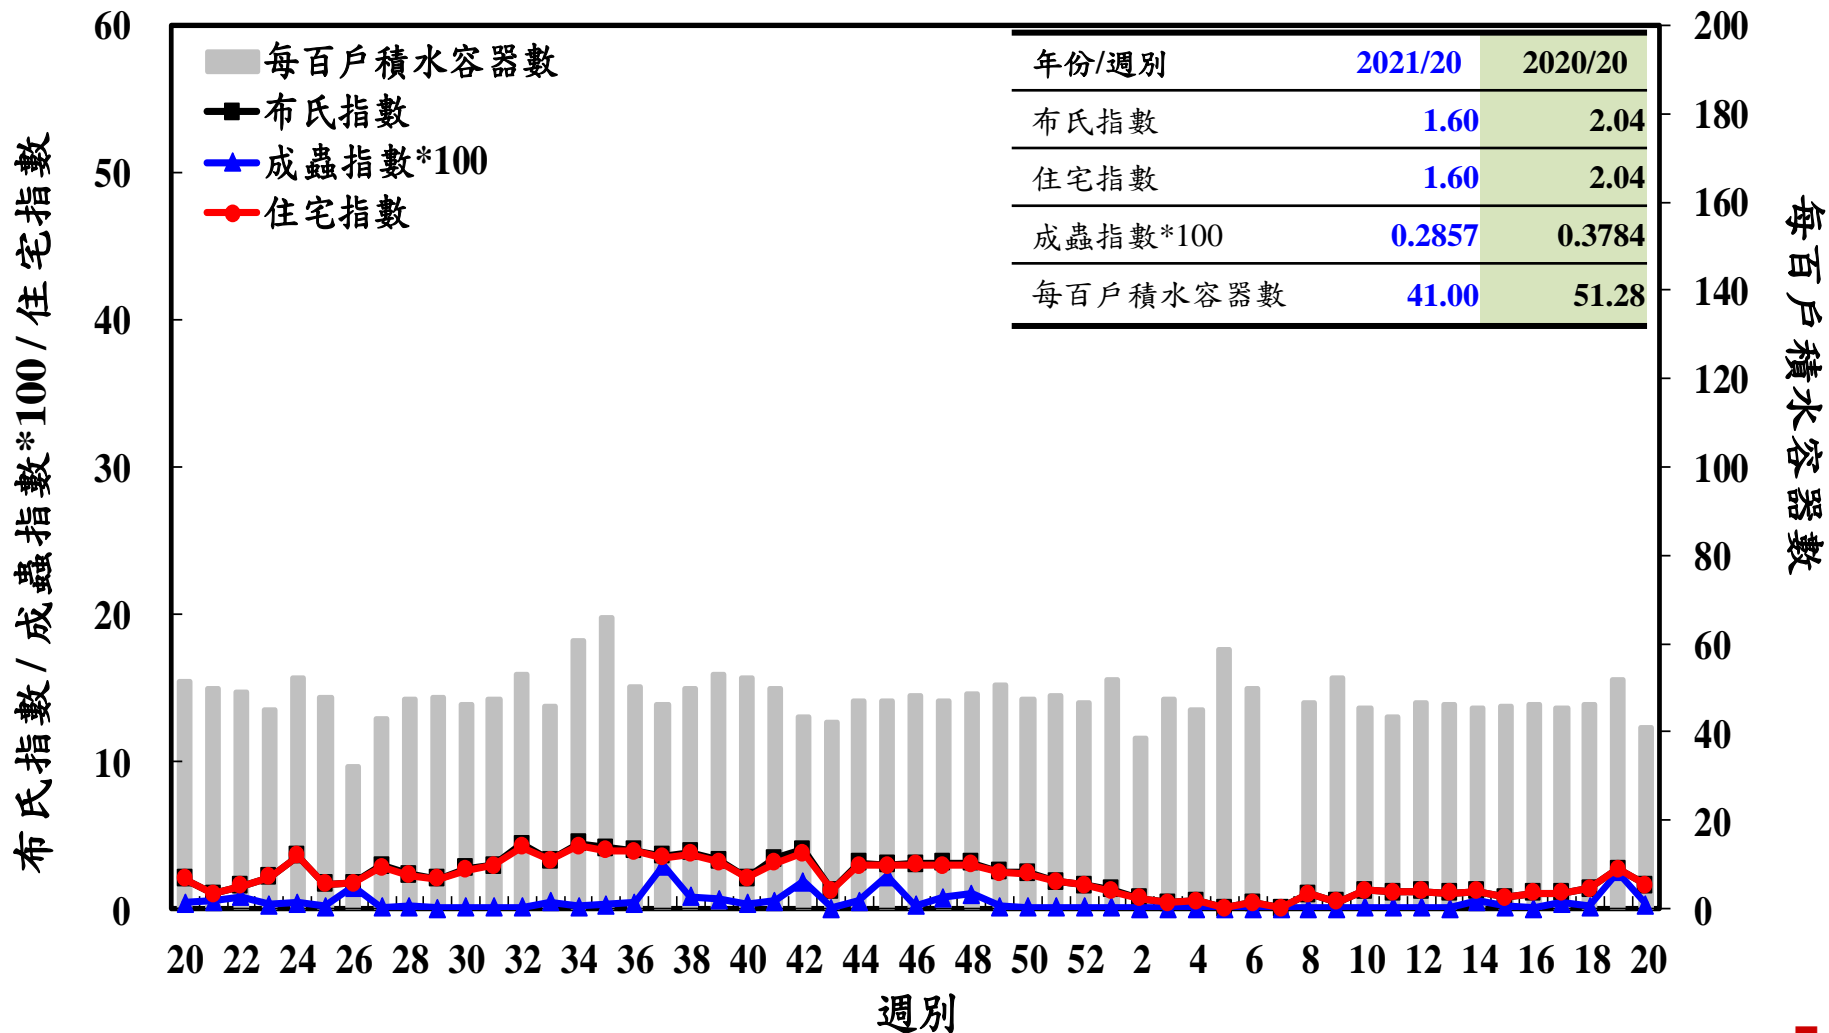

登革熱病媒蚊監測系統-台南市

登革熱病媒蚊監測系統-高雄市

登革熱病媒蚊監測系統-屏東縣