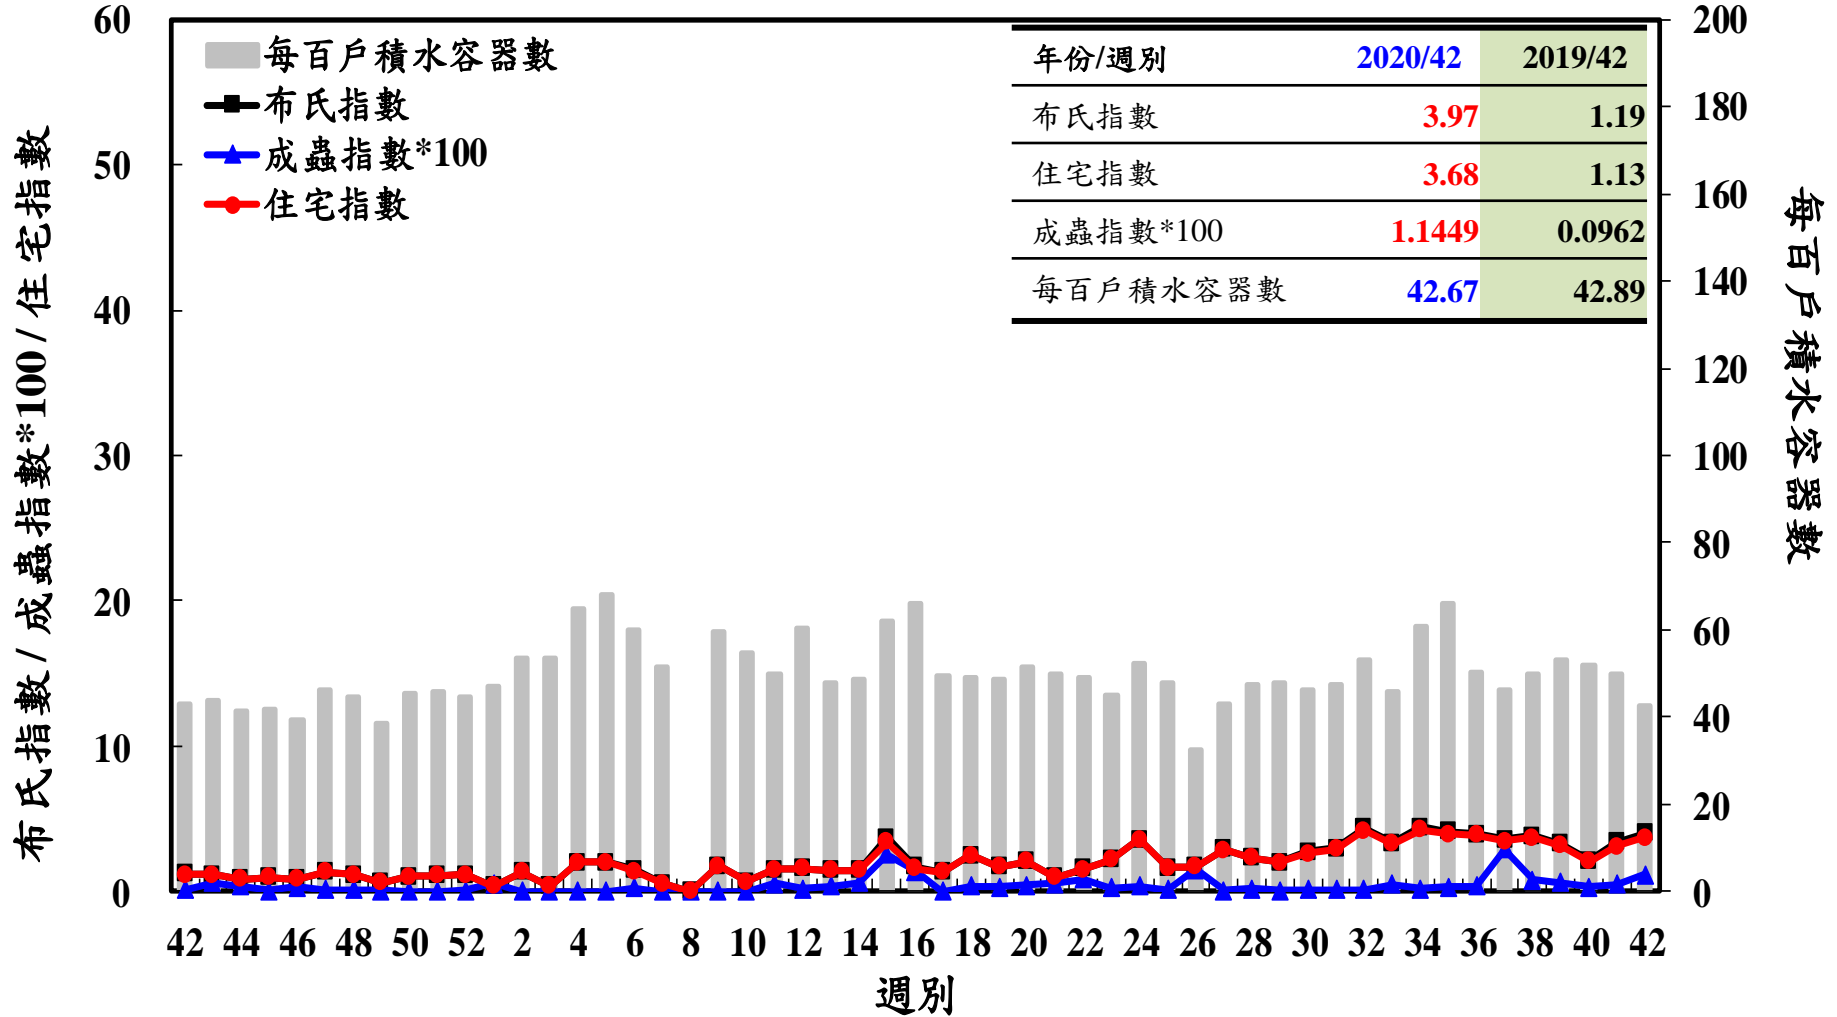

# 登革熱病媒蚊監測系統-台南市

# 登革熱病媒蚊監測系統-高雄市