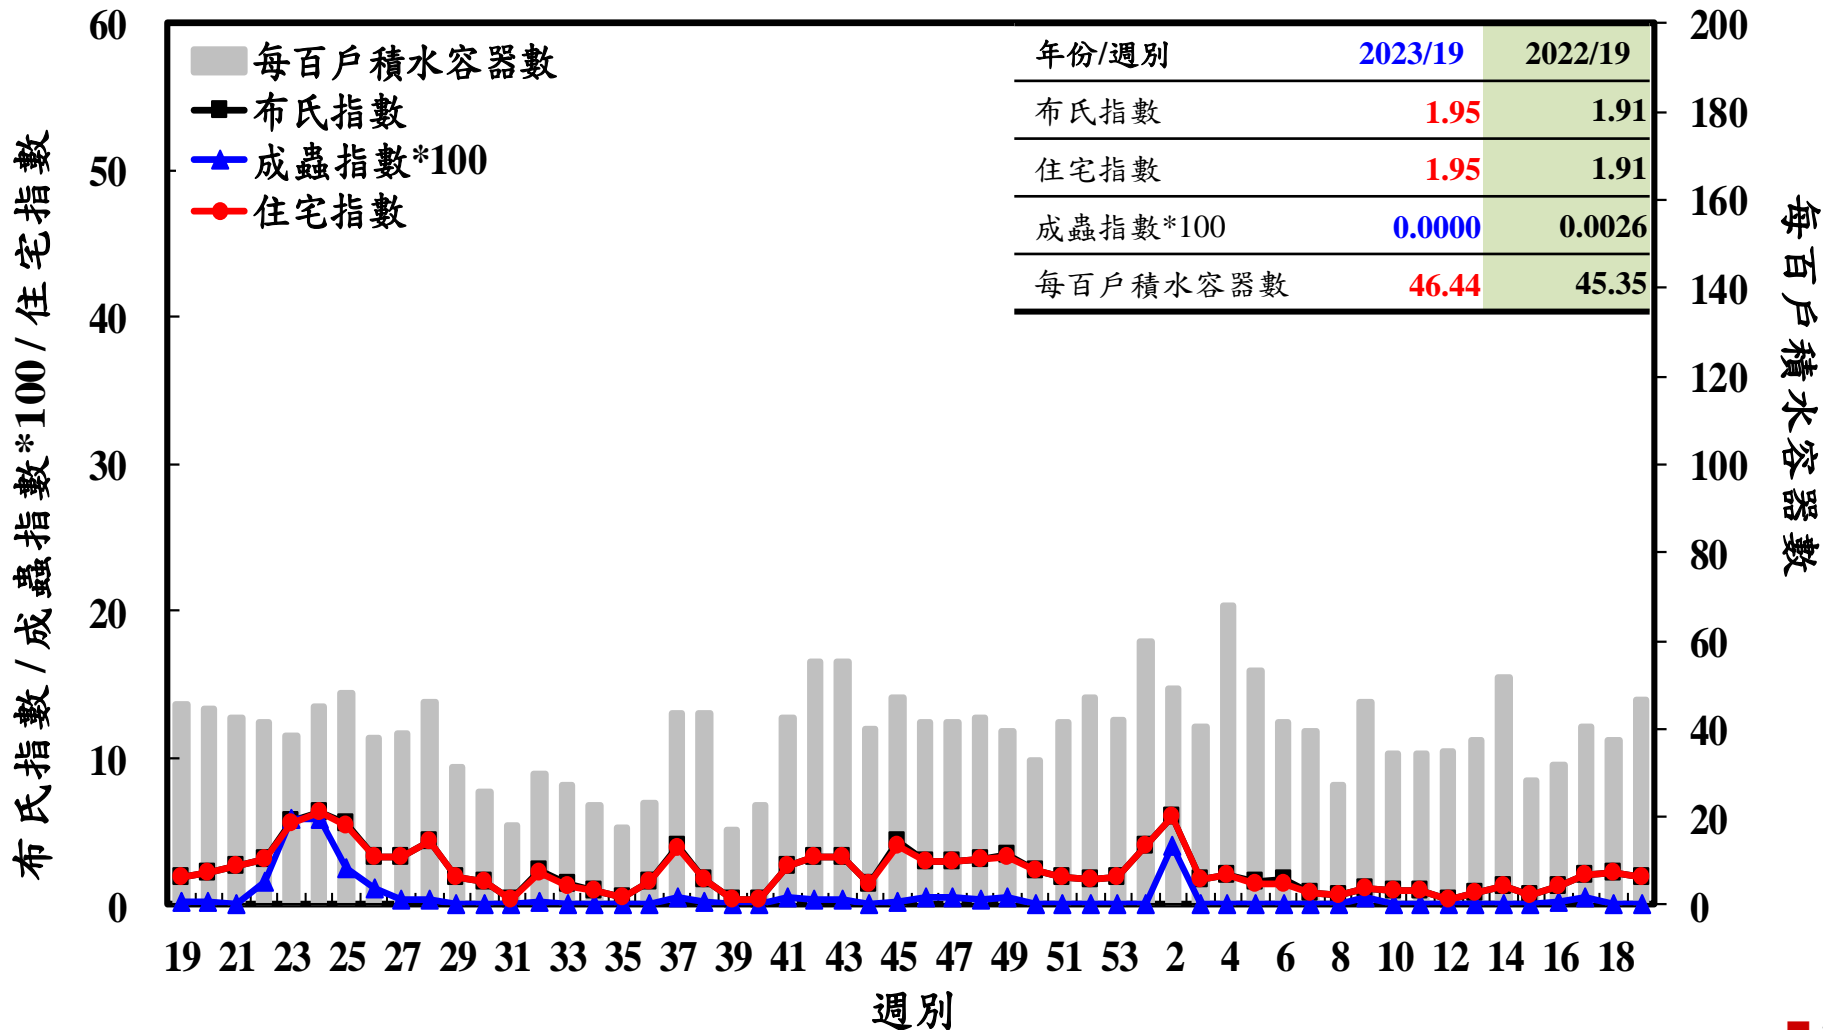

登革熱病媒蚊監測系統-台南市

登革熱病媒蚊監測系統-高雄市

登革熱病媒蚊監測系統-屏東縣