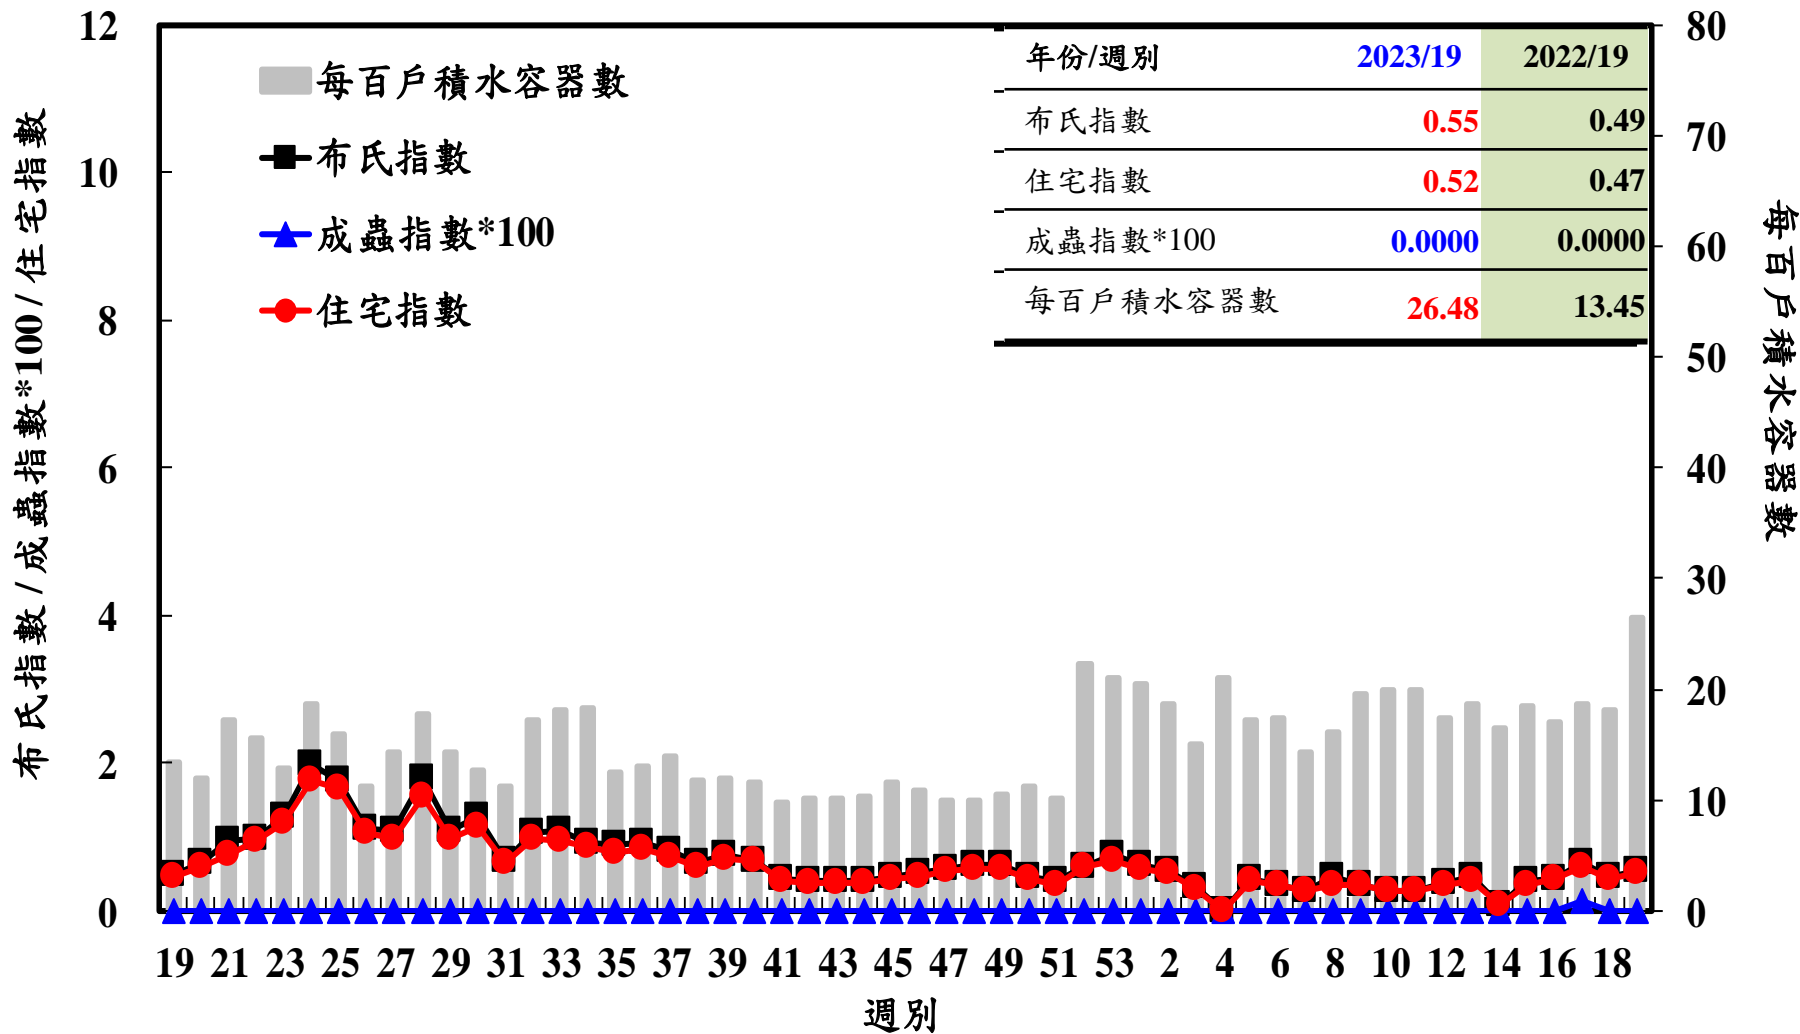

登革熱病媒蚊監測系統-台南市

登革熱病媒蚊監測系統-高雄市

登革熱病媒蚊監測系統-屏東縣