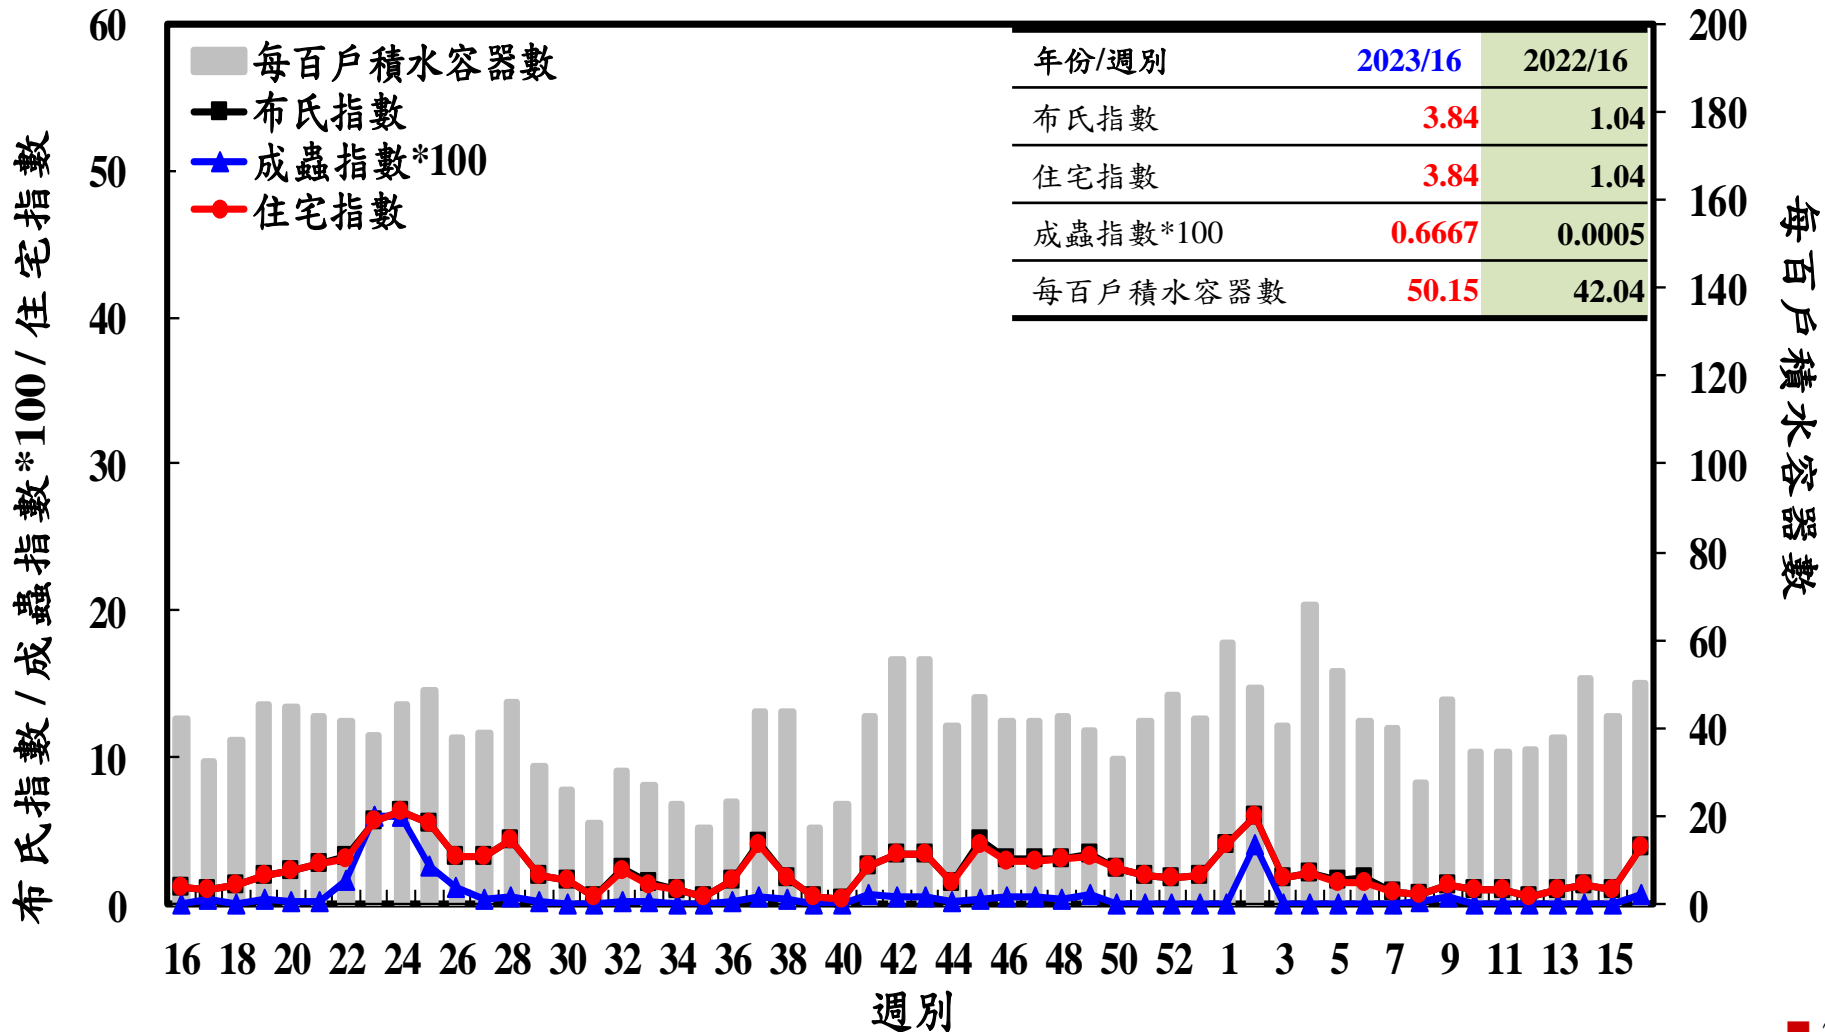

# 登革熱病媒蚊監測系統-台南市

# 登革熱病媒蚊監測系統-高雄市