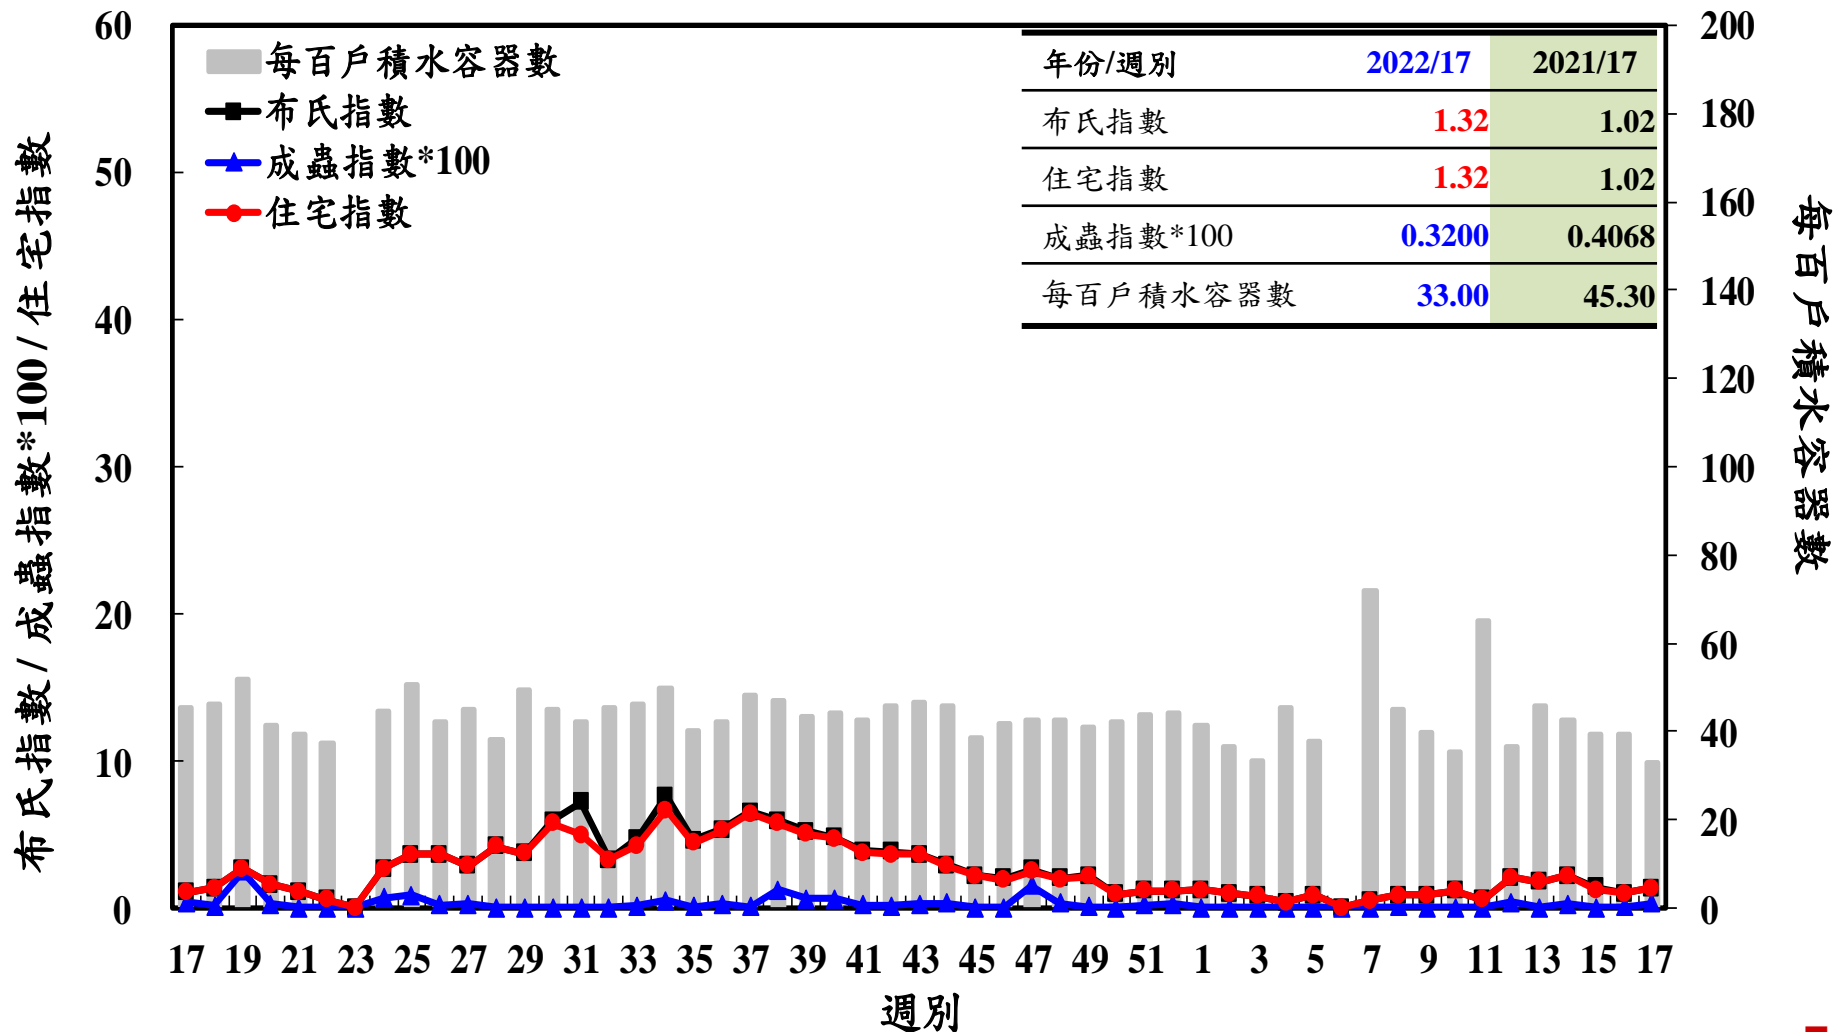

登革熱病媒蚊監測系統-台南市

登革熱病媒蚊監測系統-高雄市

登革熱病媒蚊監測系統-屏東縣

布氏指數 / 成蟲指數*100 / 住宅指數

每百戶積水容器數