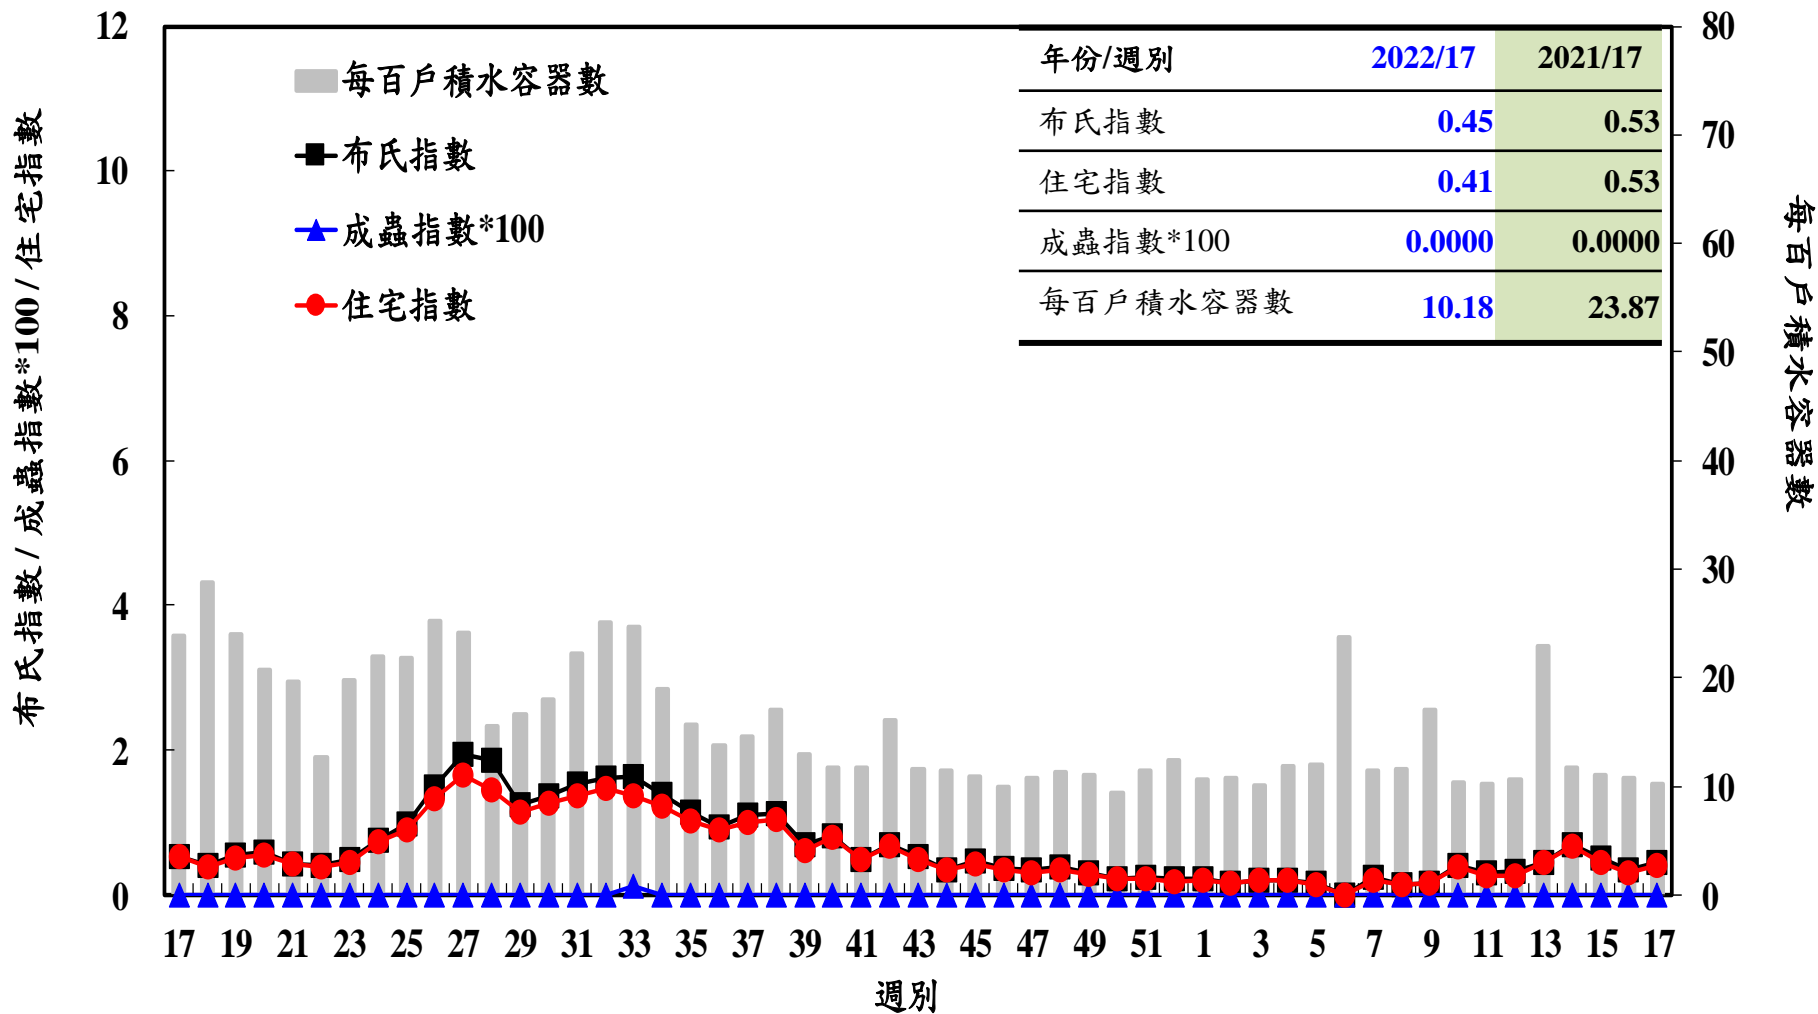

登革熱病媒蚊監測系統-台南市

登革熱病媒蚊監測系統-高雄市

登革熱病媒蚊監測系統-屏東縣

布氏指數 / 成蟲指數*100 / 住宅指數

每百戶積水容器數