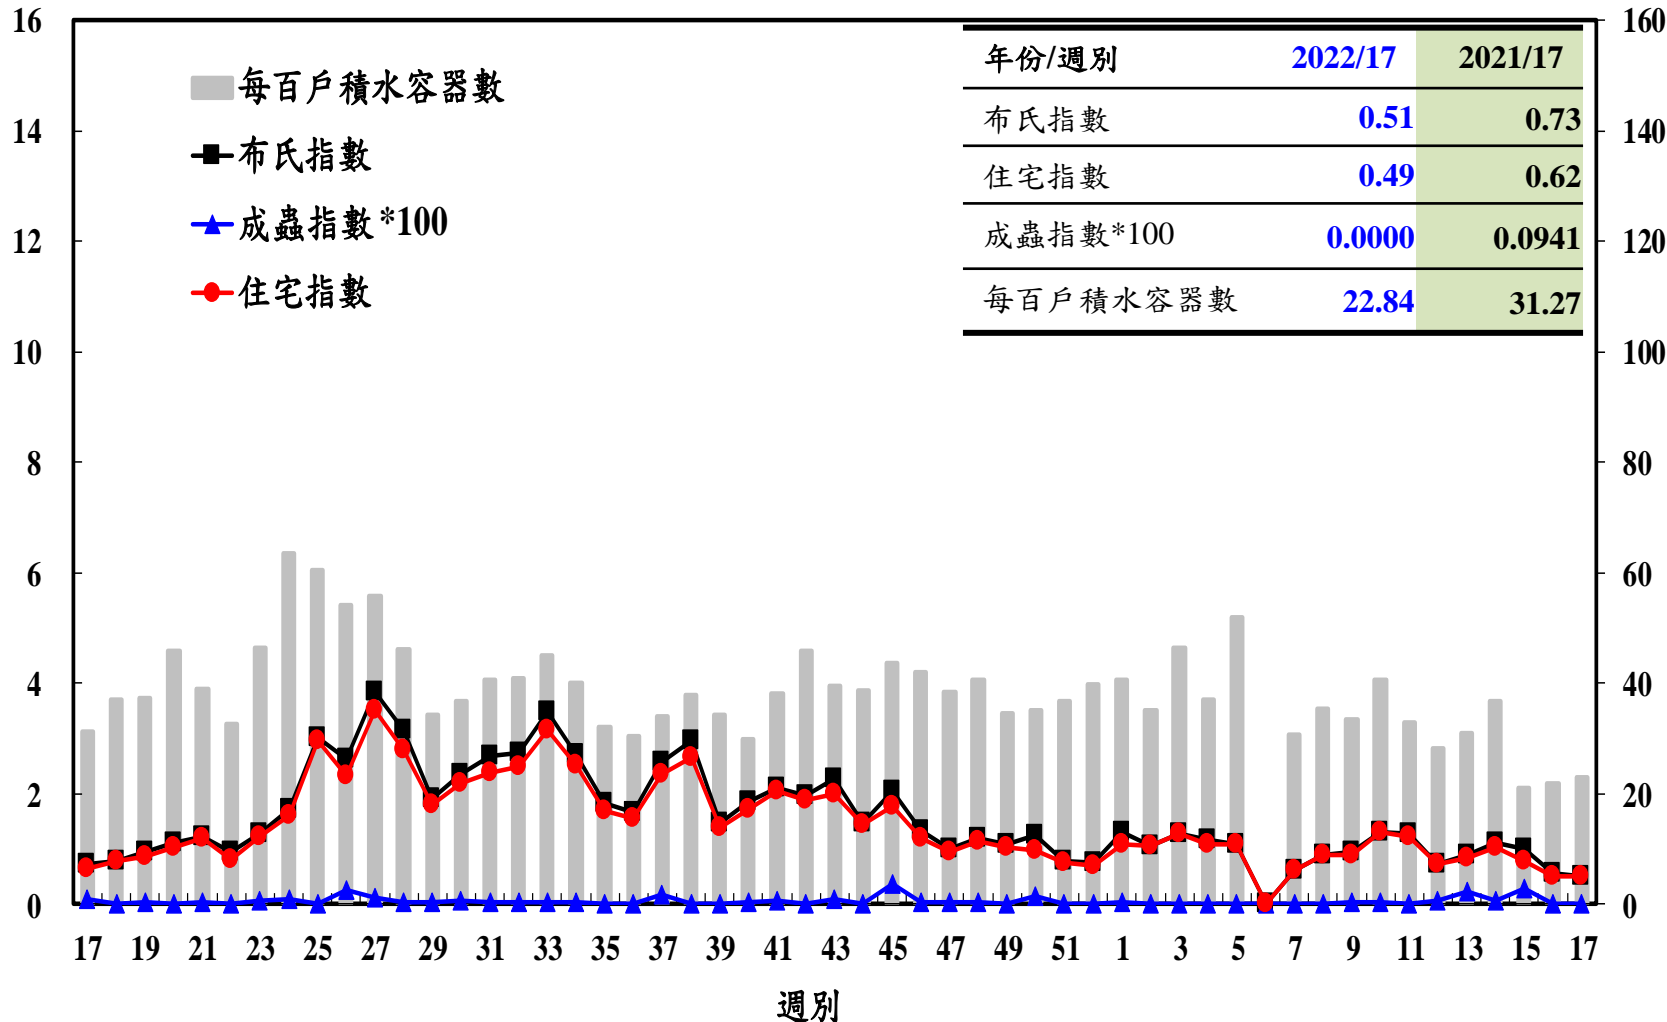

登革熱病媒蚊監測系統-台南市

登革熱病媒蚊監測系統-高雄市

登革熱病媒蚊監測系統-屏東縣

布氏指數 / 成蟲指數*100 / 住宅指數

每百戶積水容器數