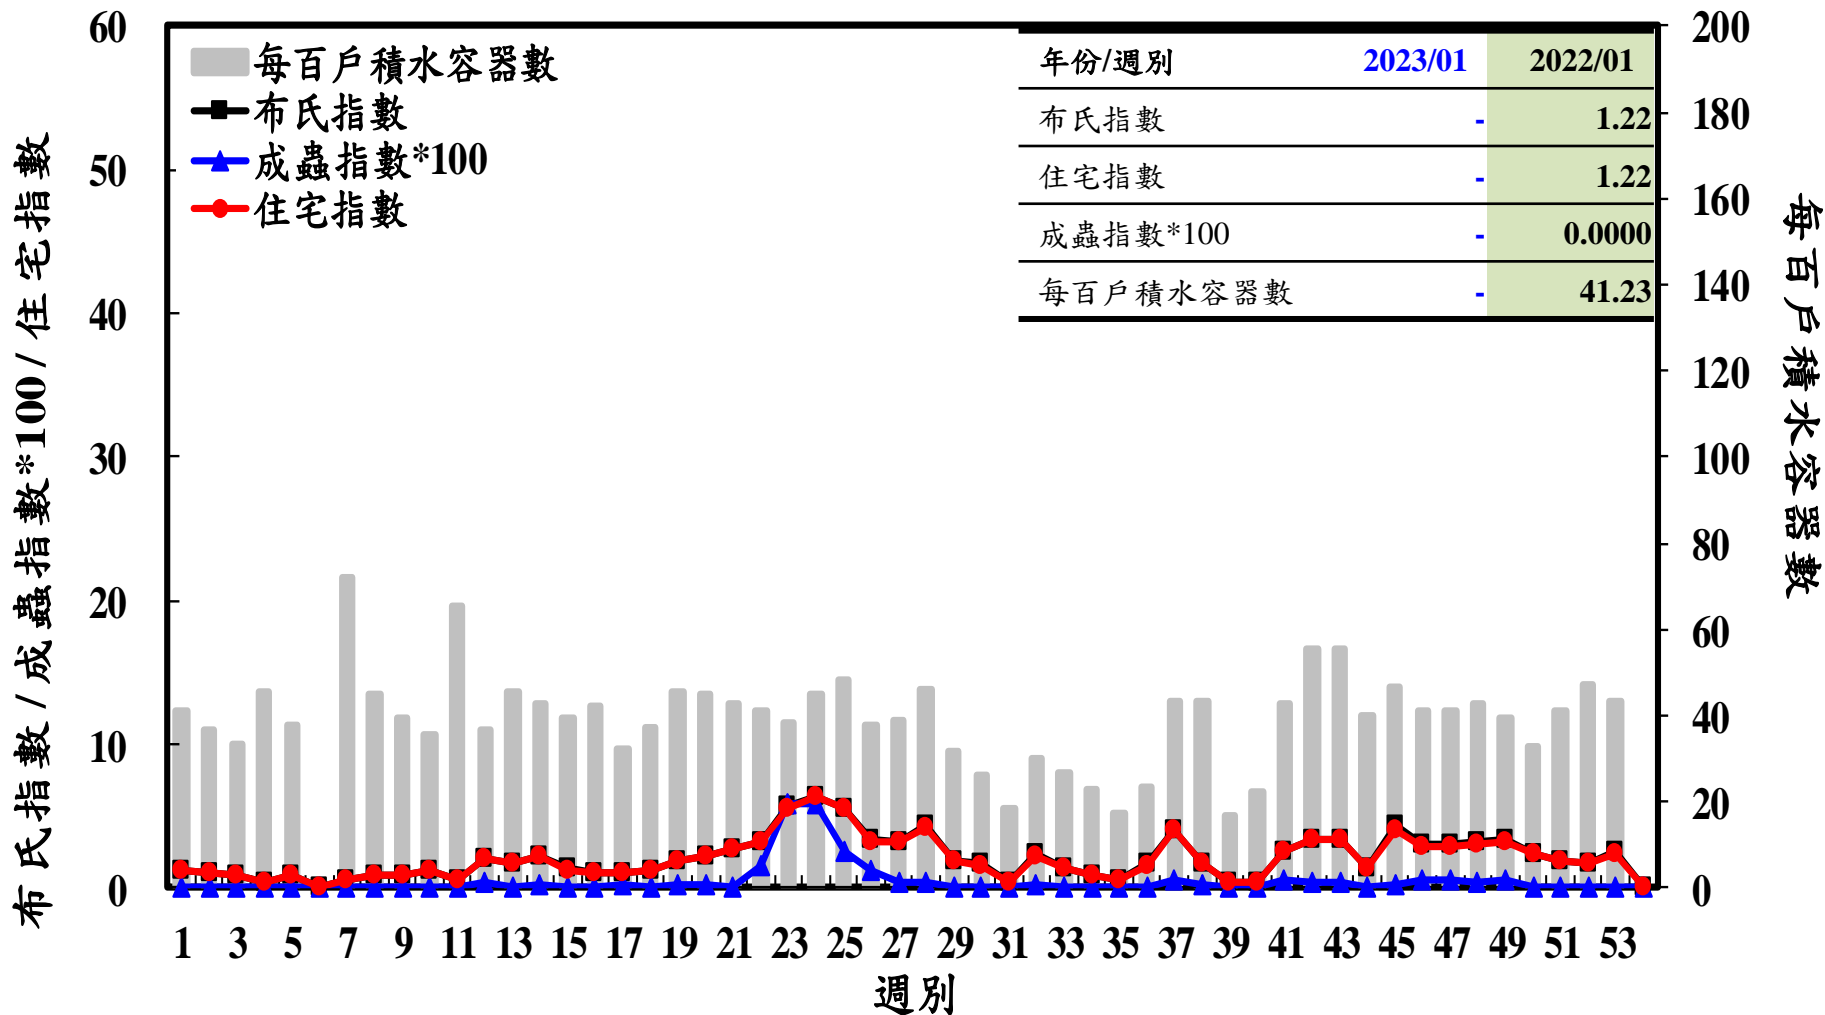

登革熱病媒蚊監測系統-台南市

登革熱病媒蚊監測系統-高雄市

登革熱病媒蚊監測系統-屏東縣