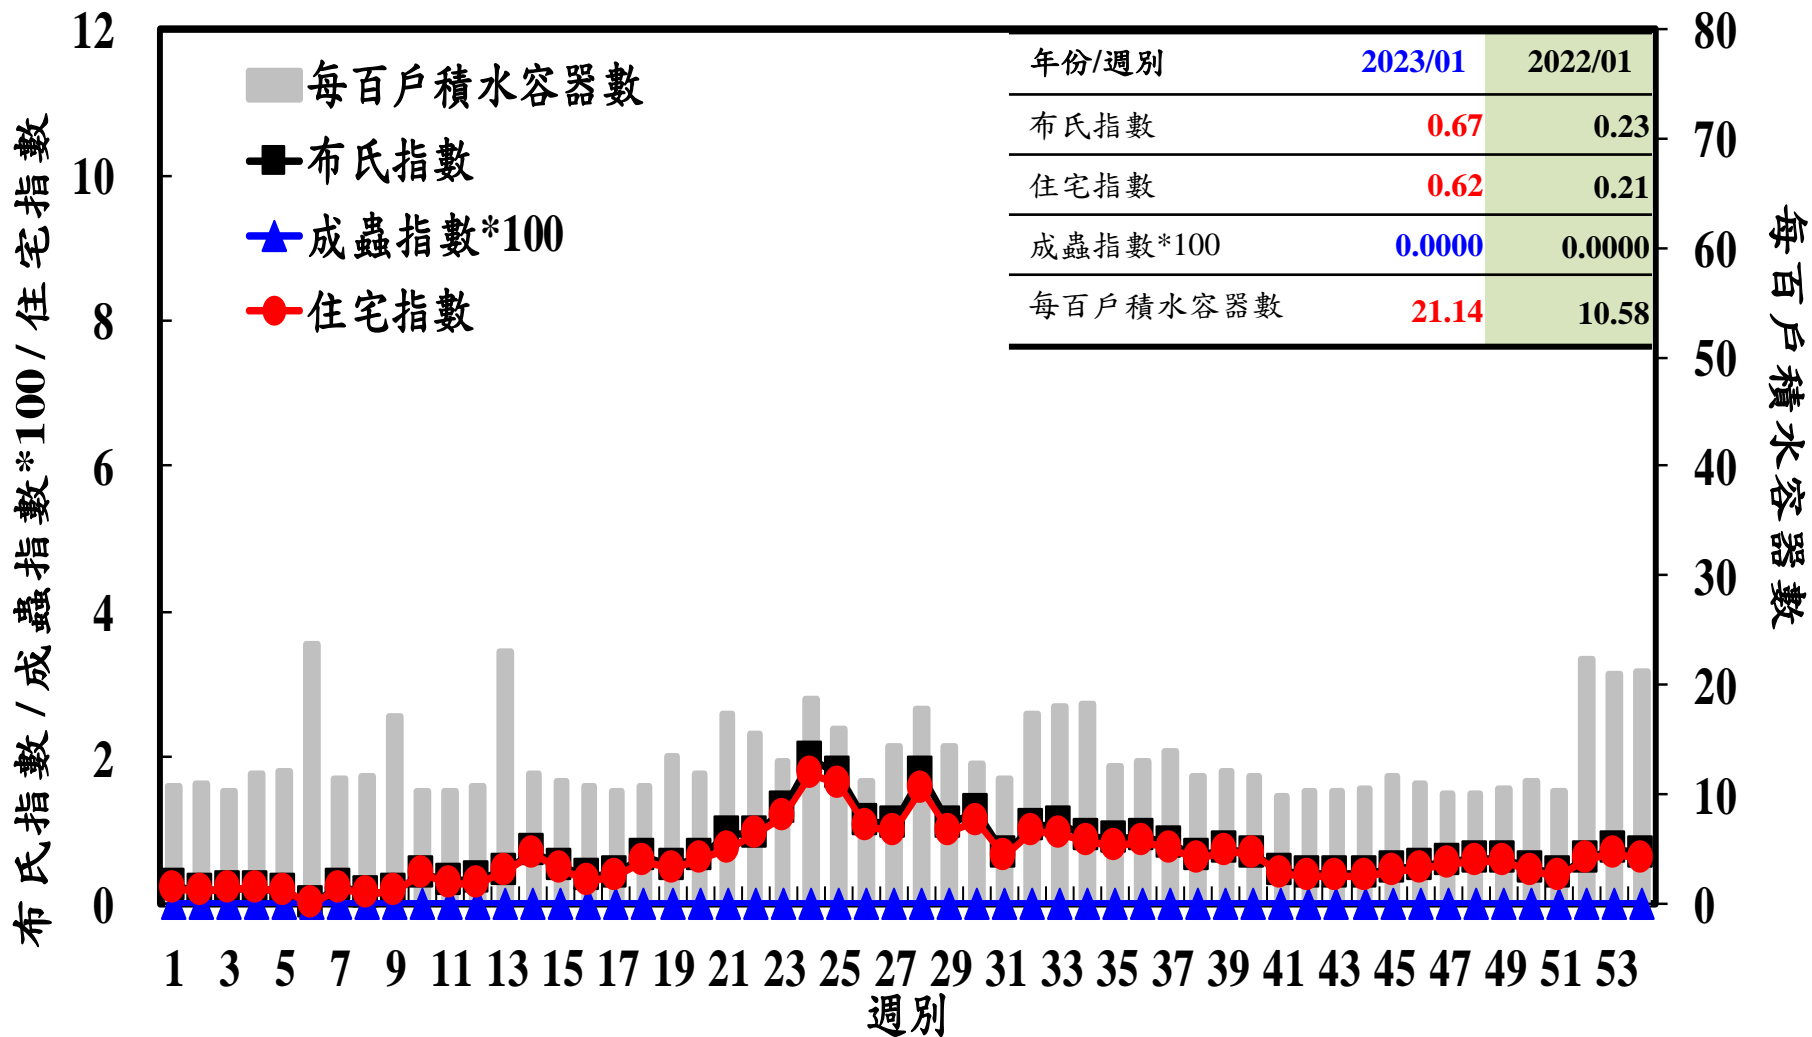

登革熱病媒蚊監測系統-台南市

登革熱病媒蚊監測系統-高雄市

登革熱病媒蚊監測系統-屏東縣