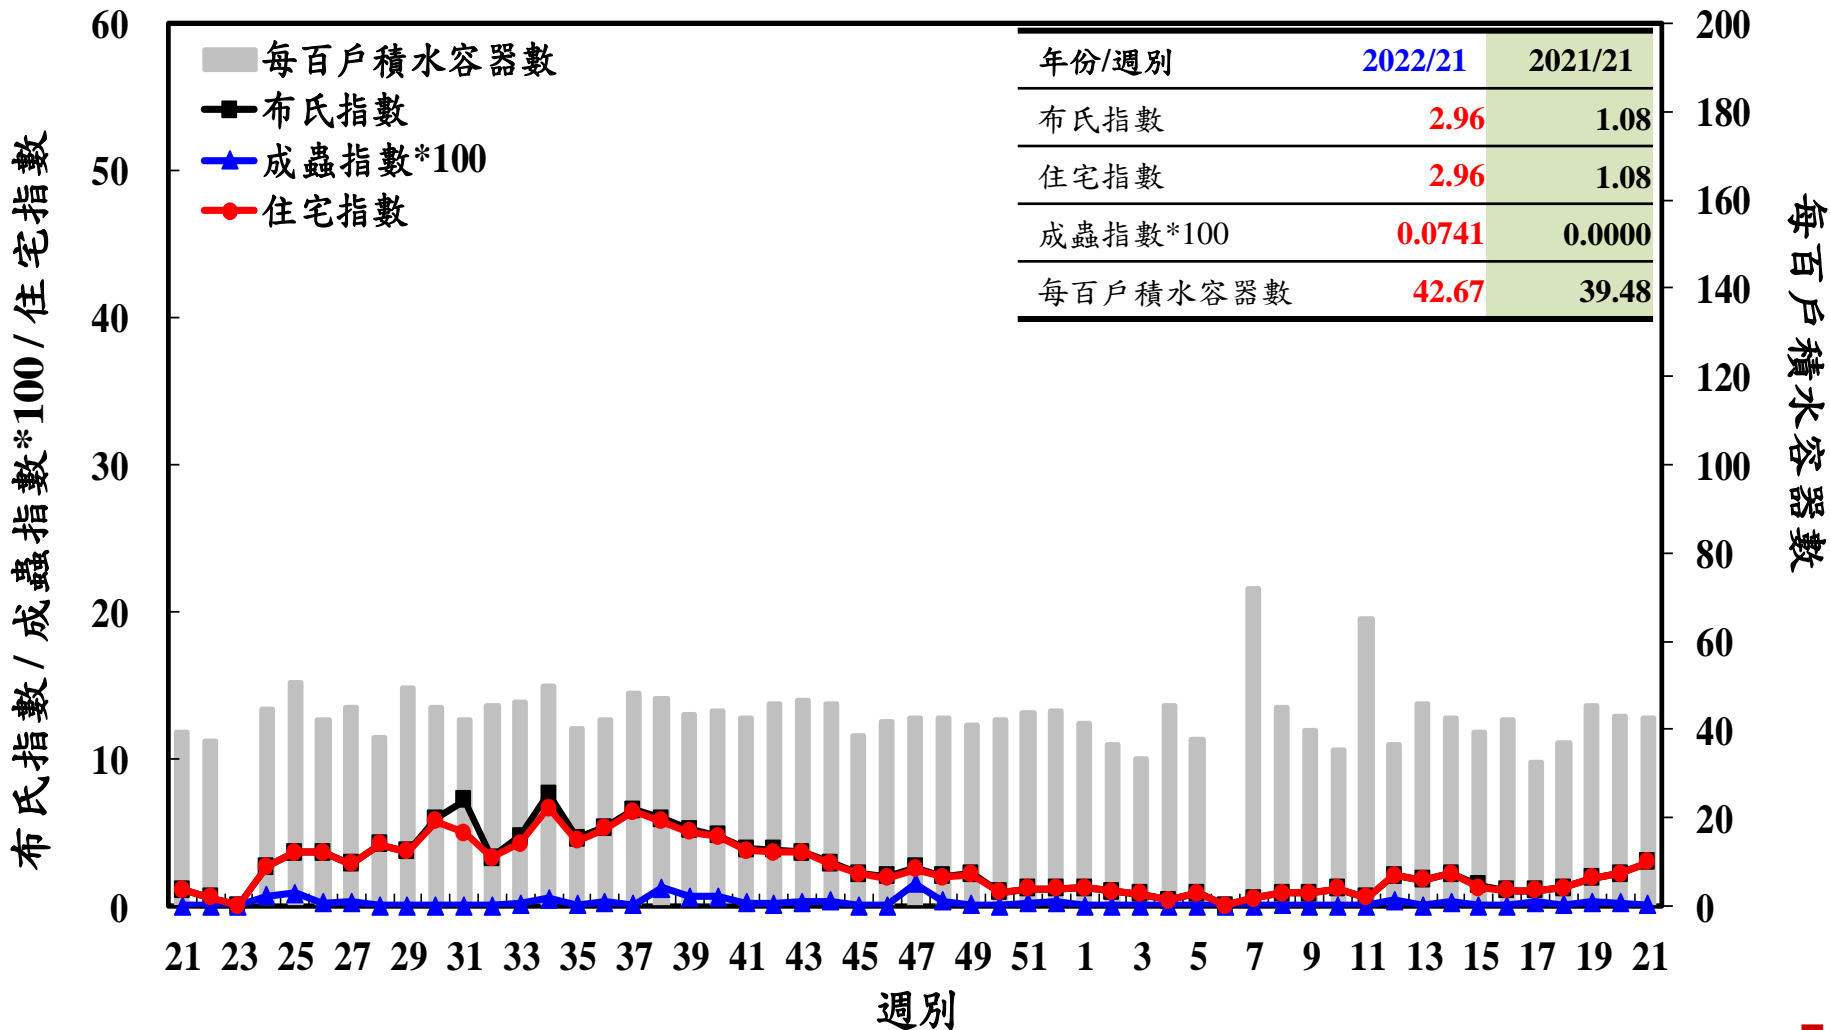

# 登革熱病媒蚊監測系統-台南市

# 登革熱病媒蚊監測系統-高雄市