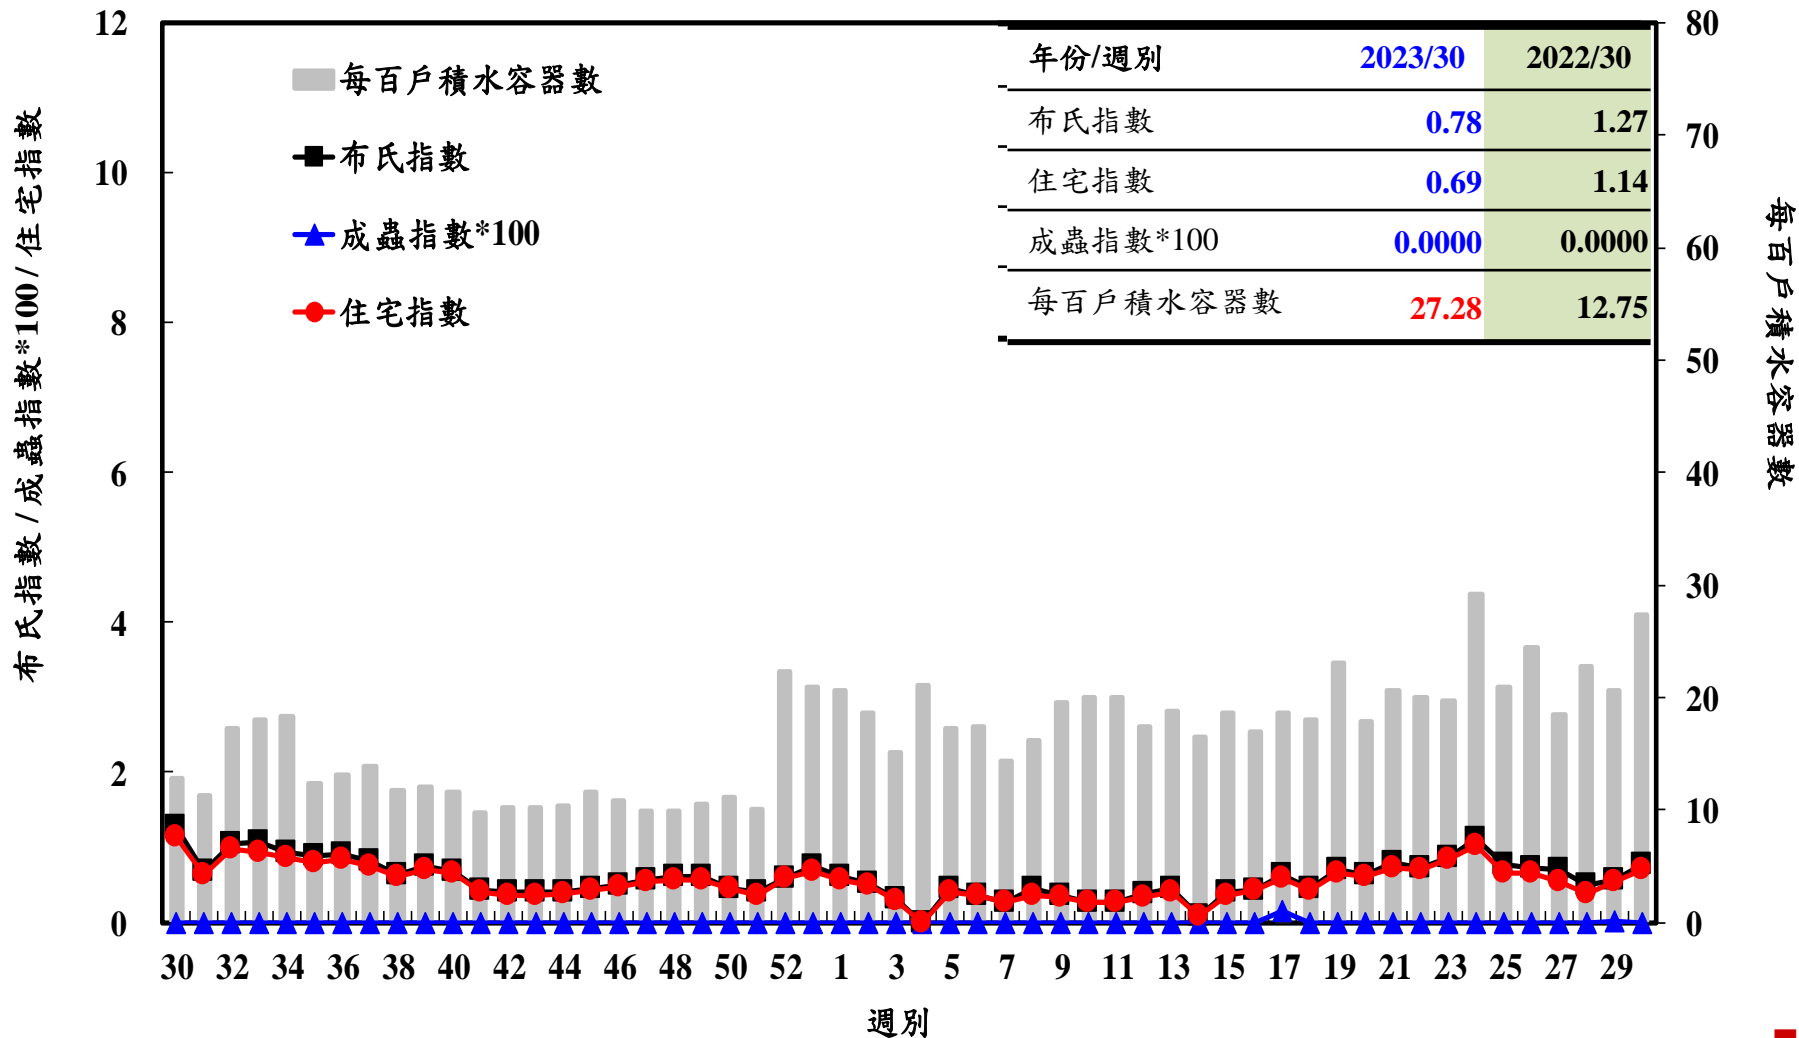

登革熱病媒蚊監測系統-台南市

登革熱病媒蚊監測系統-高雄市

登革熱病媒蚊監測系統-屏東縣