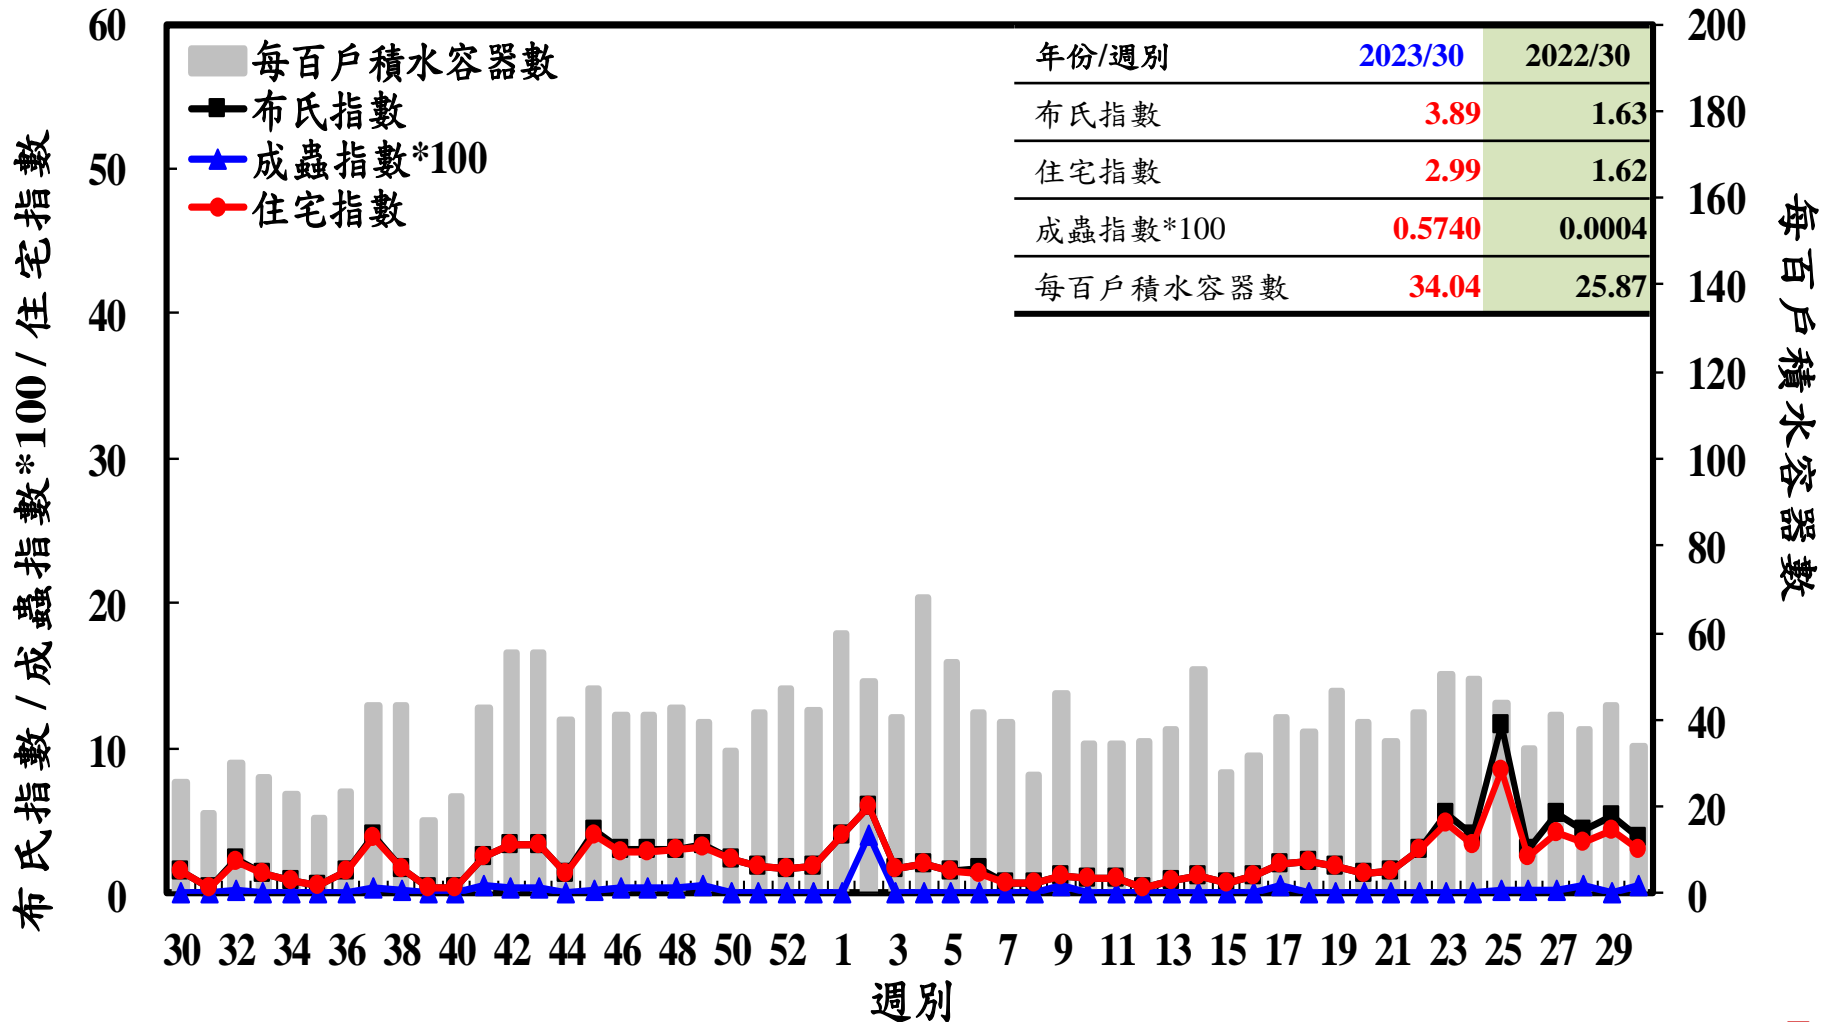

登革熱病媒蚊監測系統-台南市

登革熱病媒蚊監測系統-高雄市

登革熱病媒蚊監測系統-屏東縣