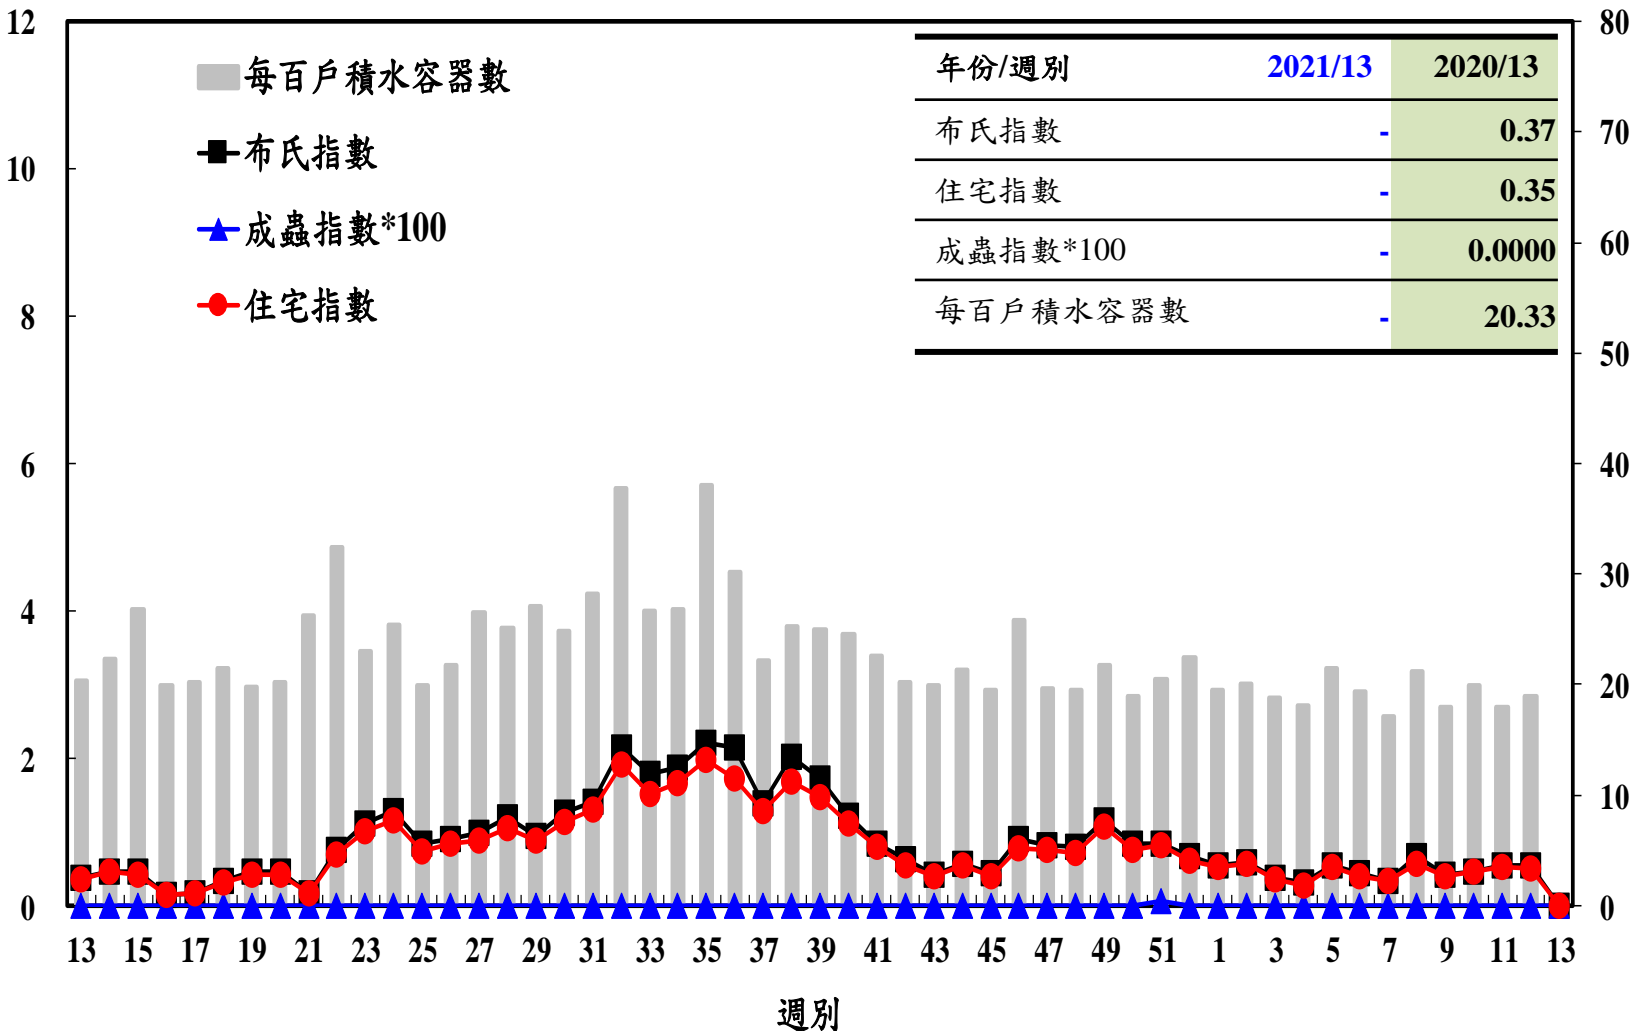

登革熱病媒蚊監測系統-台南市

布氏指數 / 成蟲指數*100 / 住宅指數

每百戶積水容器數

登革熱病媒蚊監測系統-高雄市

登革熱病媒蚊監測系統-屏東縣