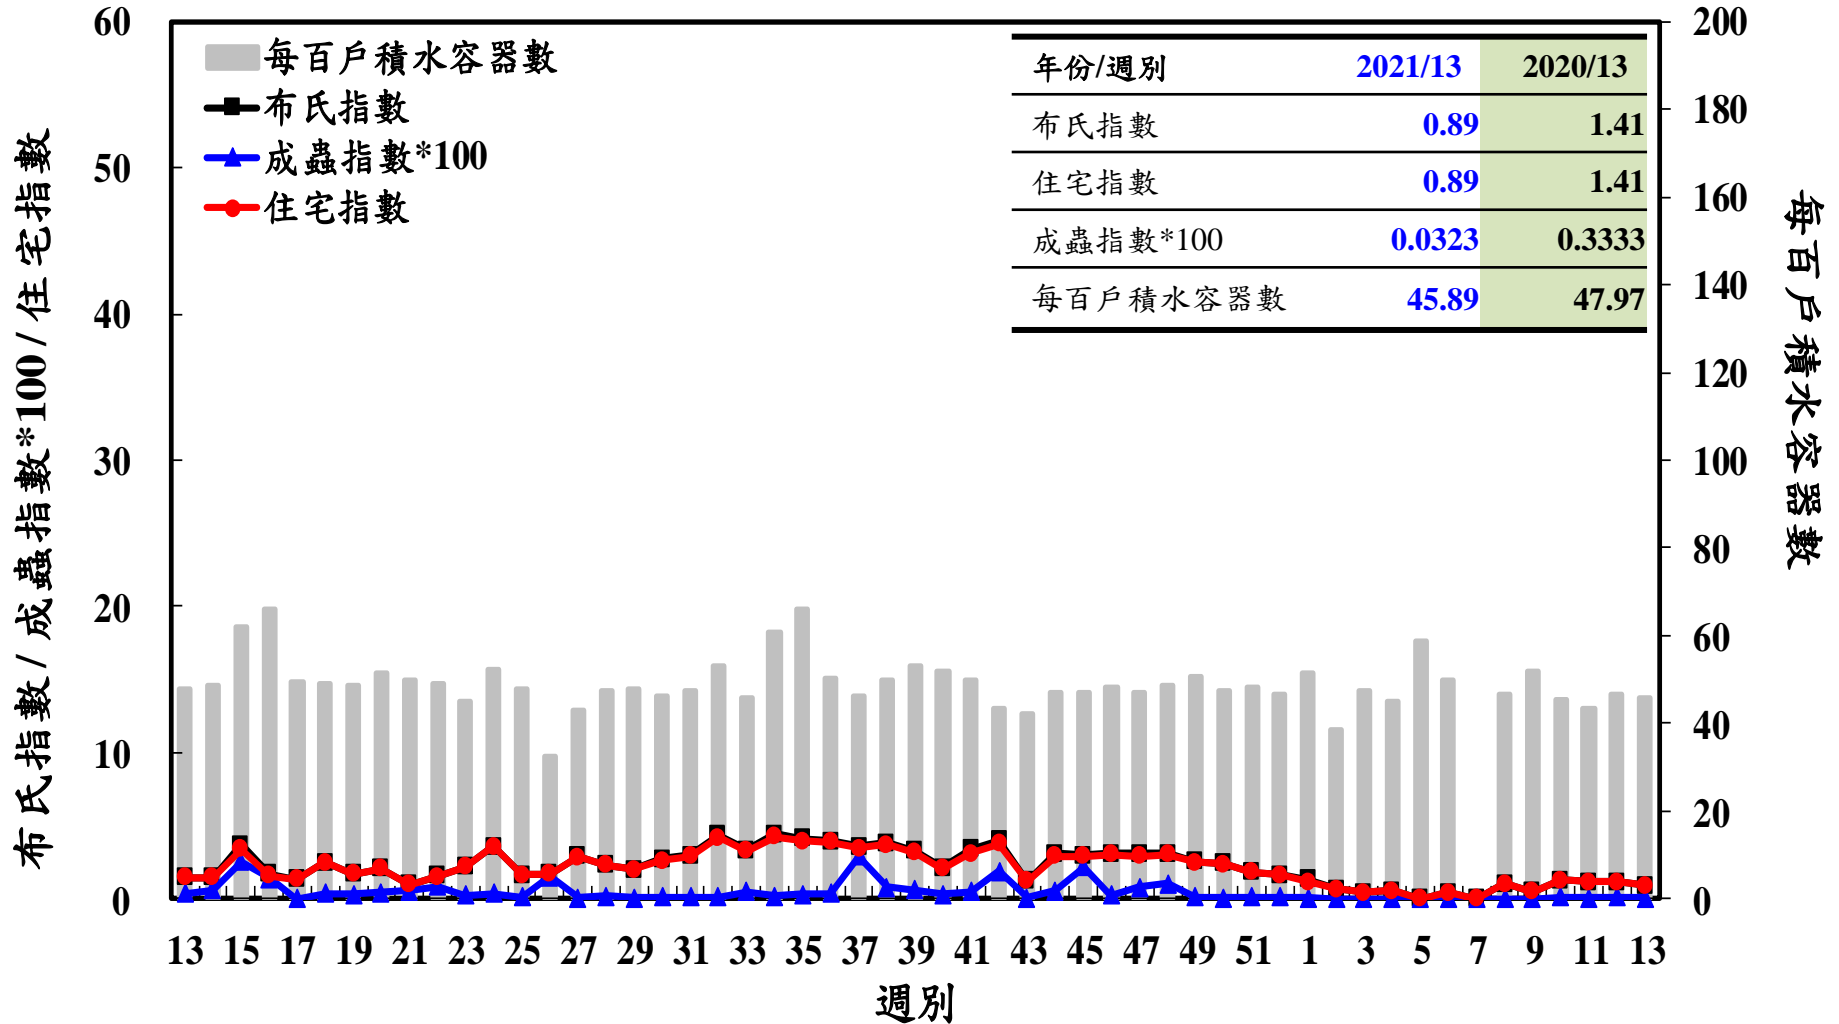

登革熱病媒蚊監測系統-台南市

布氏指數 / 成蟲指數*100 / 住宅指數

每百戶積水容器數

登革熱病媒蚊監測系統-高雄市

登革熱病媒蚊監測系統-屏東縣