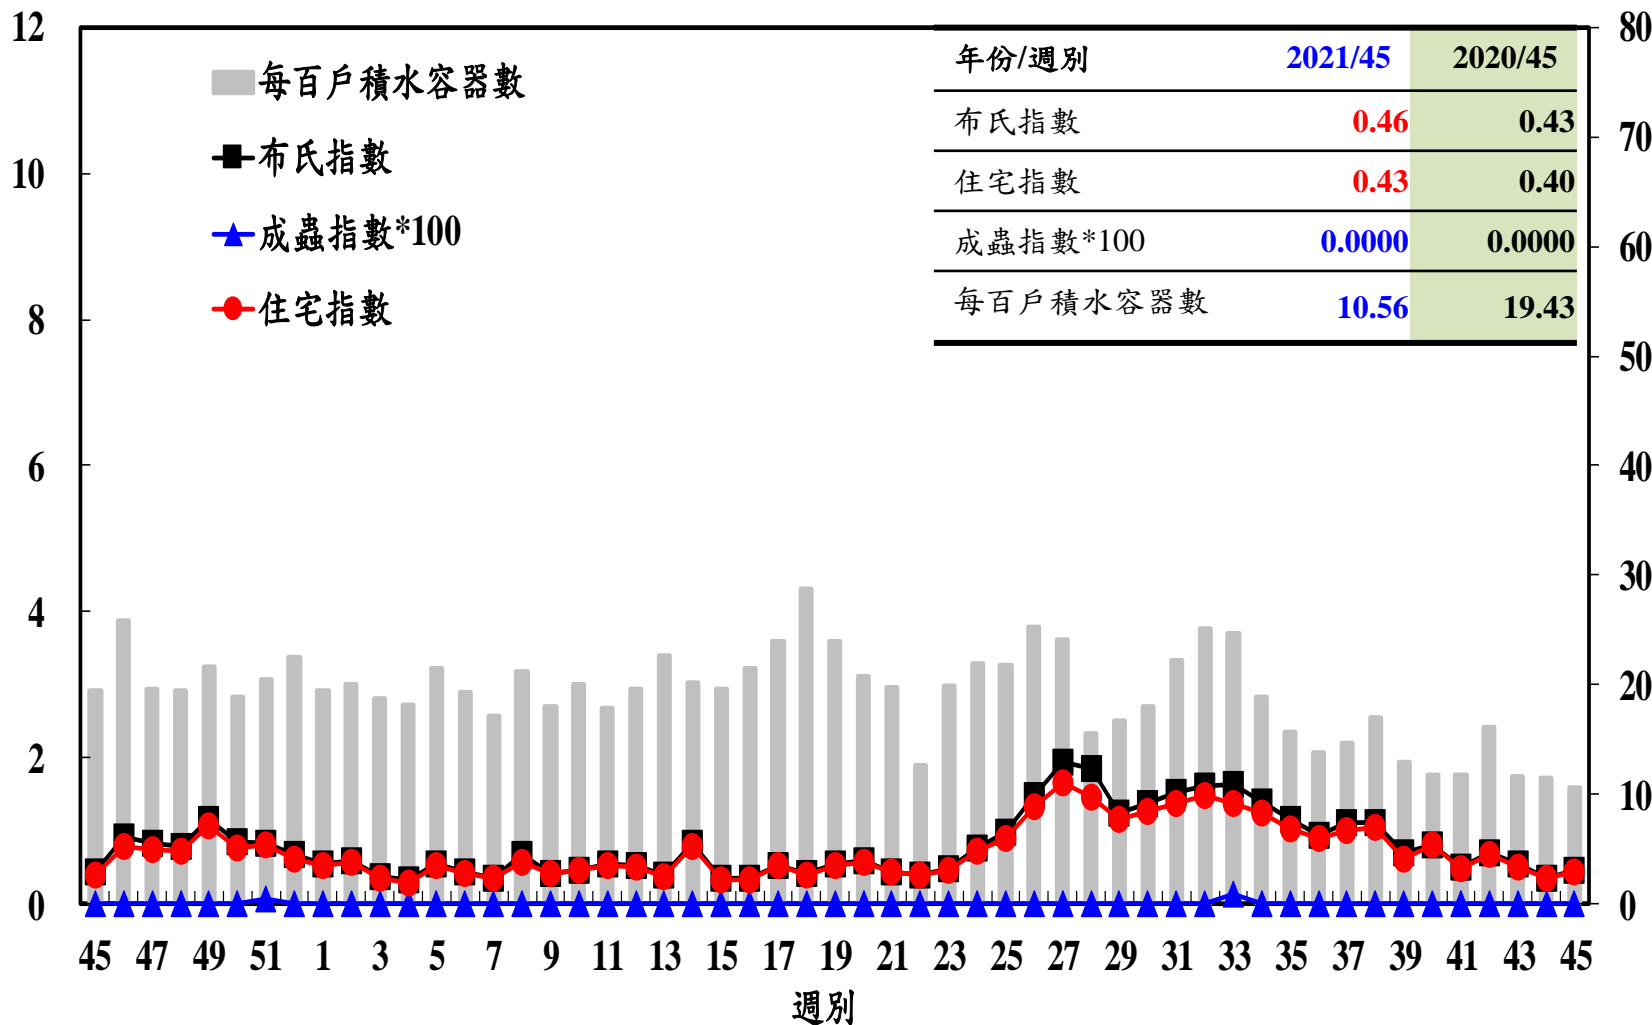

登革熱病媒蚊監測系統-台南市

布氏指數 / 成蟲指數*100 / 住宅指數

每百戶積水容器數

登革熱病媒蚊監測系統-高雄市

登革熱病媒蚊監測系統-屏東縣