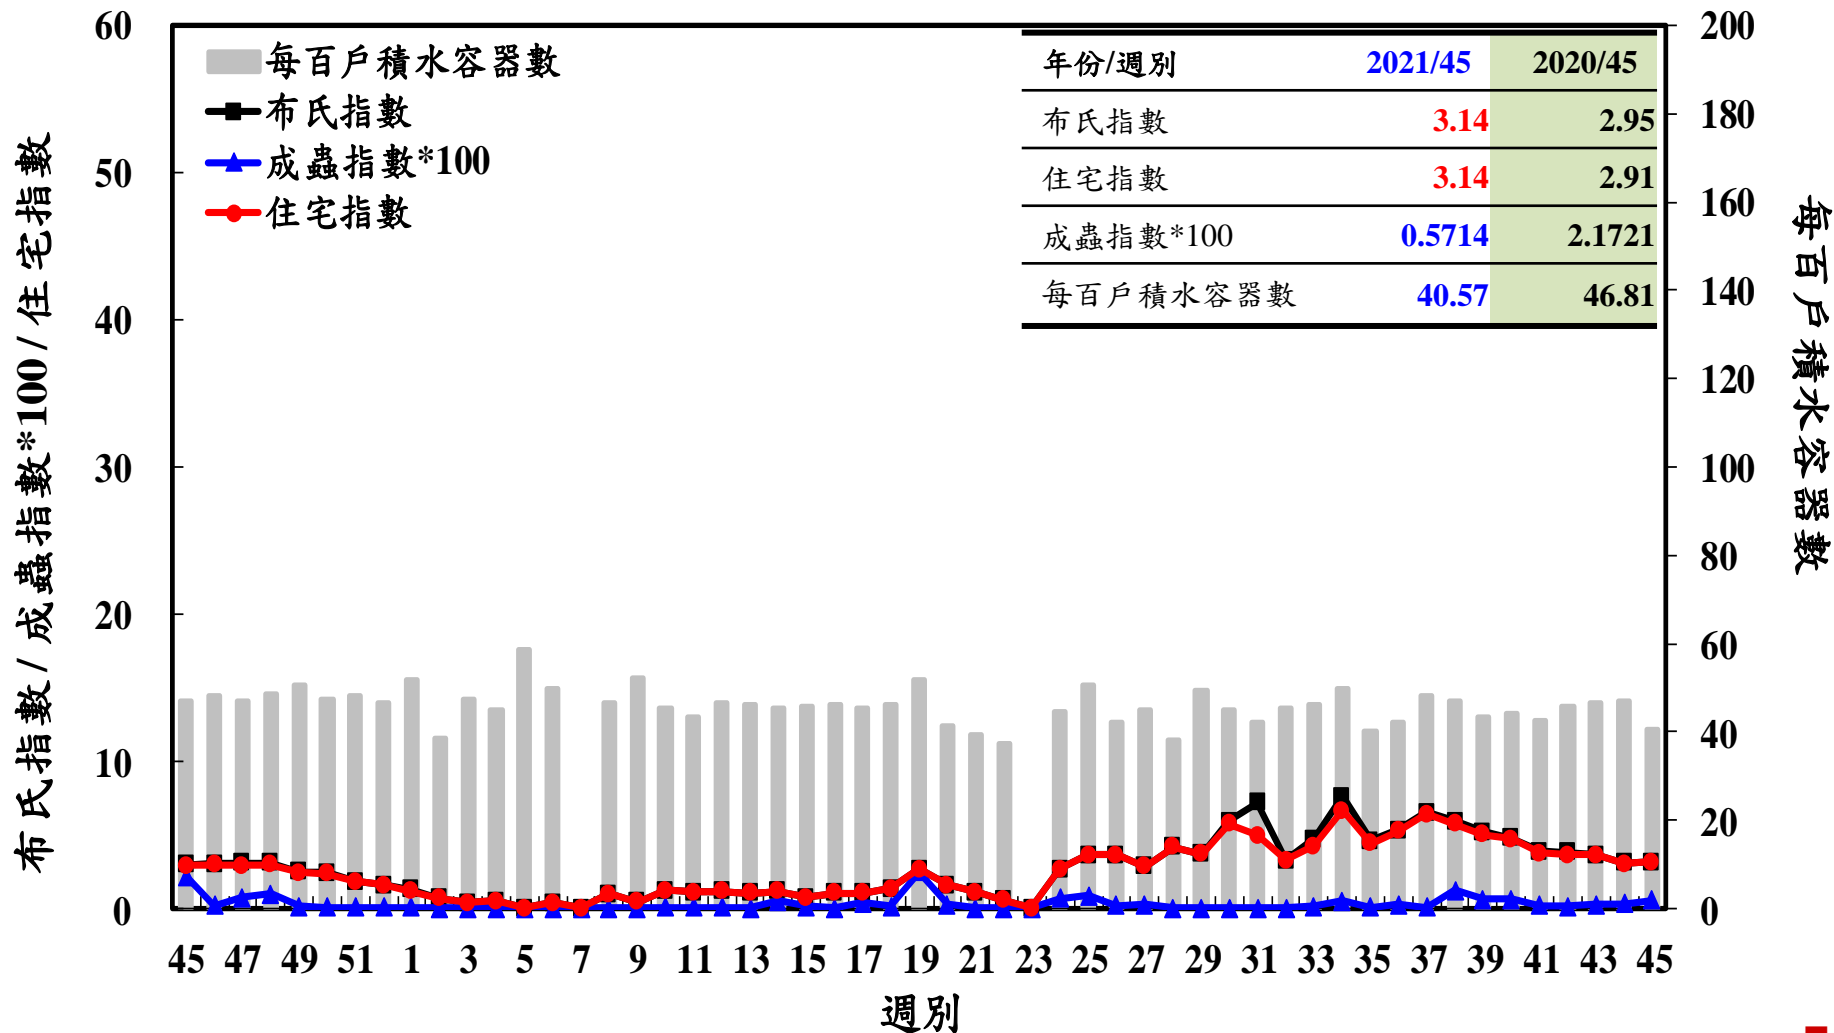

登革熱病媒蚊監測系統-台南市

布氏指數 / 成蟲指數*100 / 住宅指數

每百戶積水容器數

登革熱病媒蚊監測系統-高雄市

登革熱病媒蚊監測系統-屏東縣