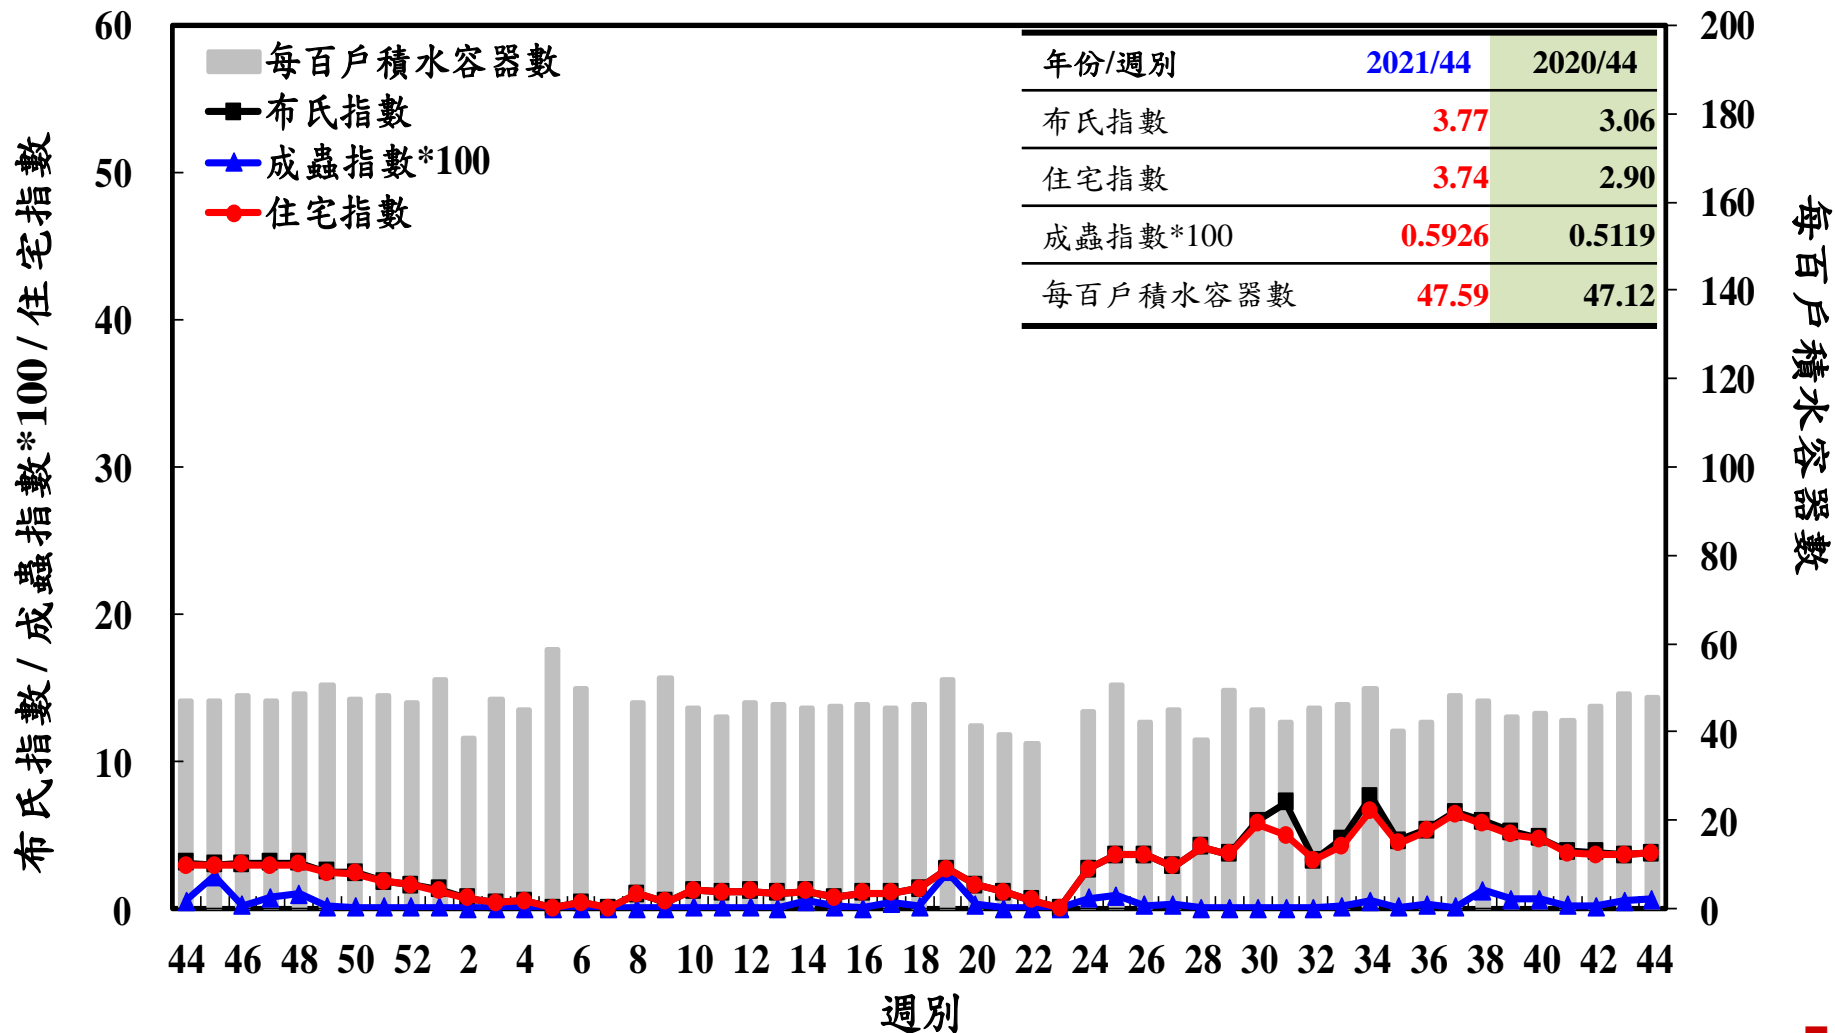

登革熱病媒蚊監測系統-台南市

登革熱病媒蚊監測系統-高雄市

登革熱病媒蚊監測系統-屏東縣