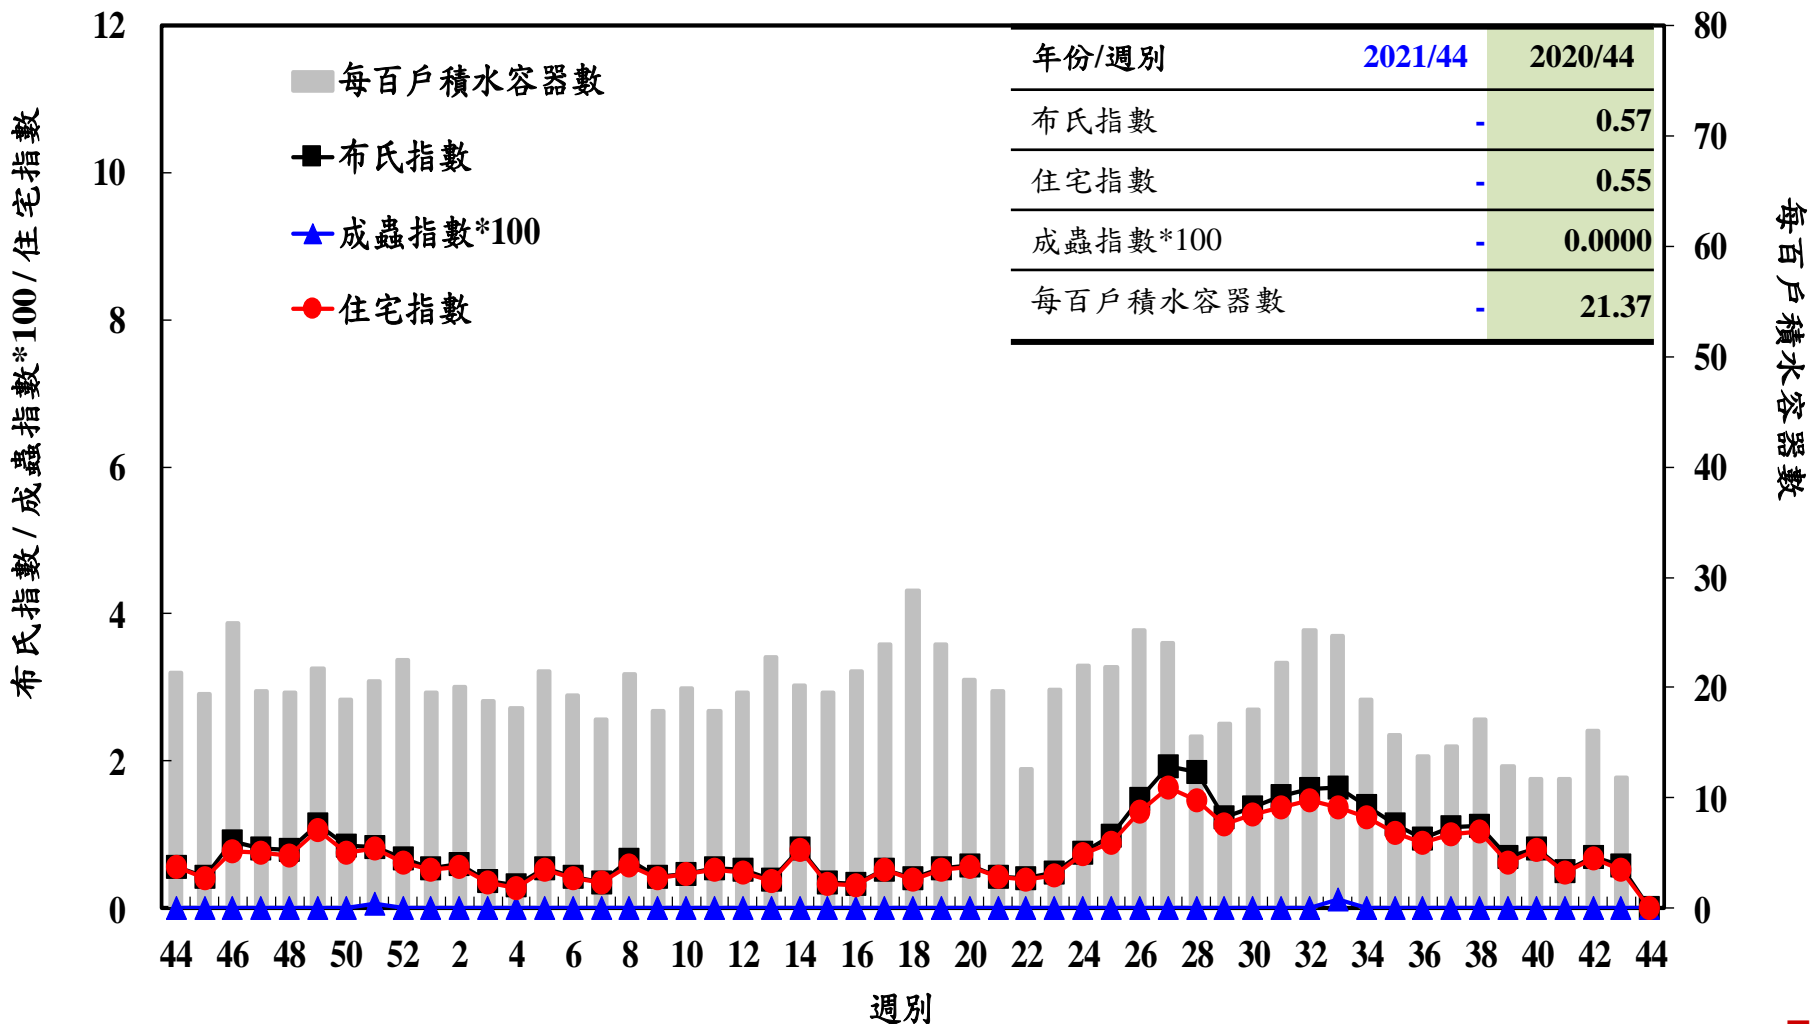

登革熱病媒蚊監測系統-台南市

登革熱病媒蚊監測系統-高雄市

登革熱病媒蚊監測系統-屏東縣