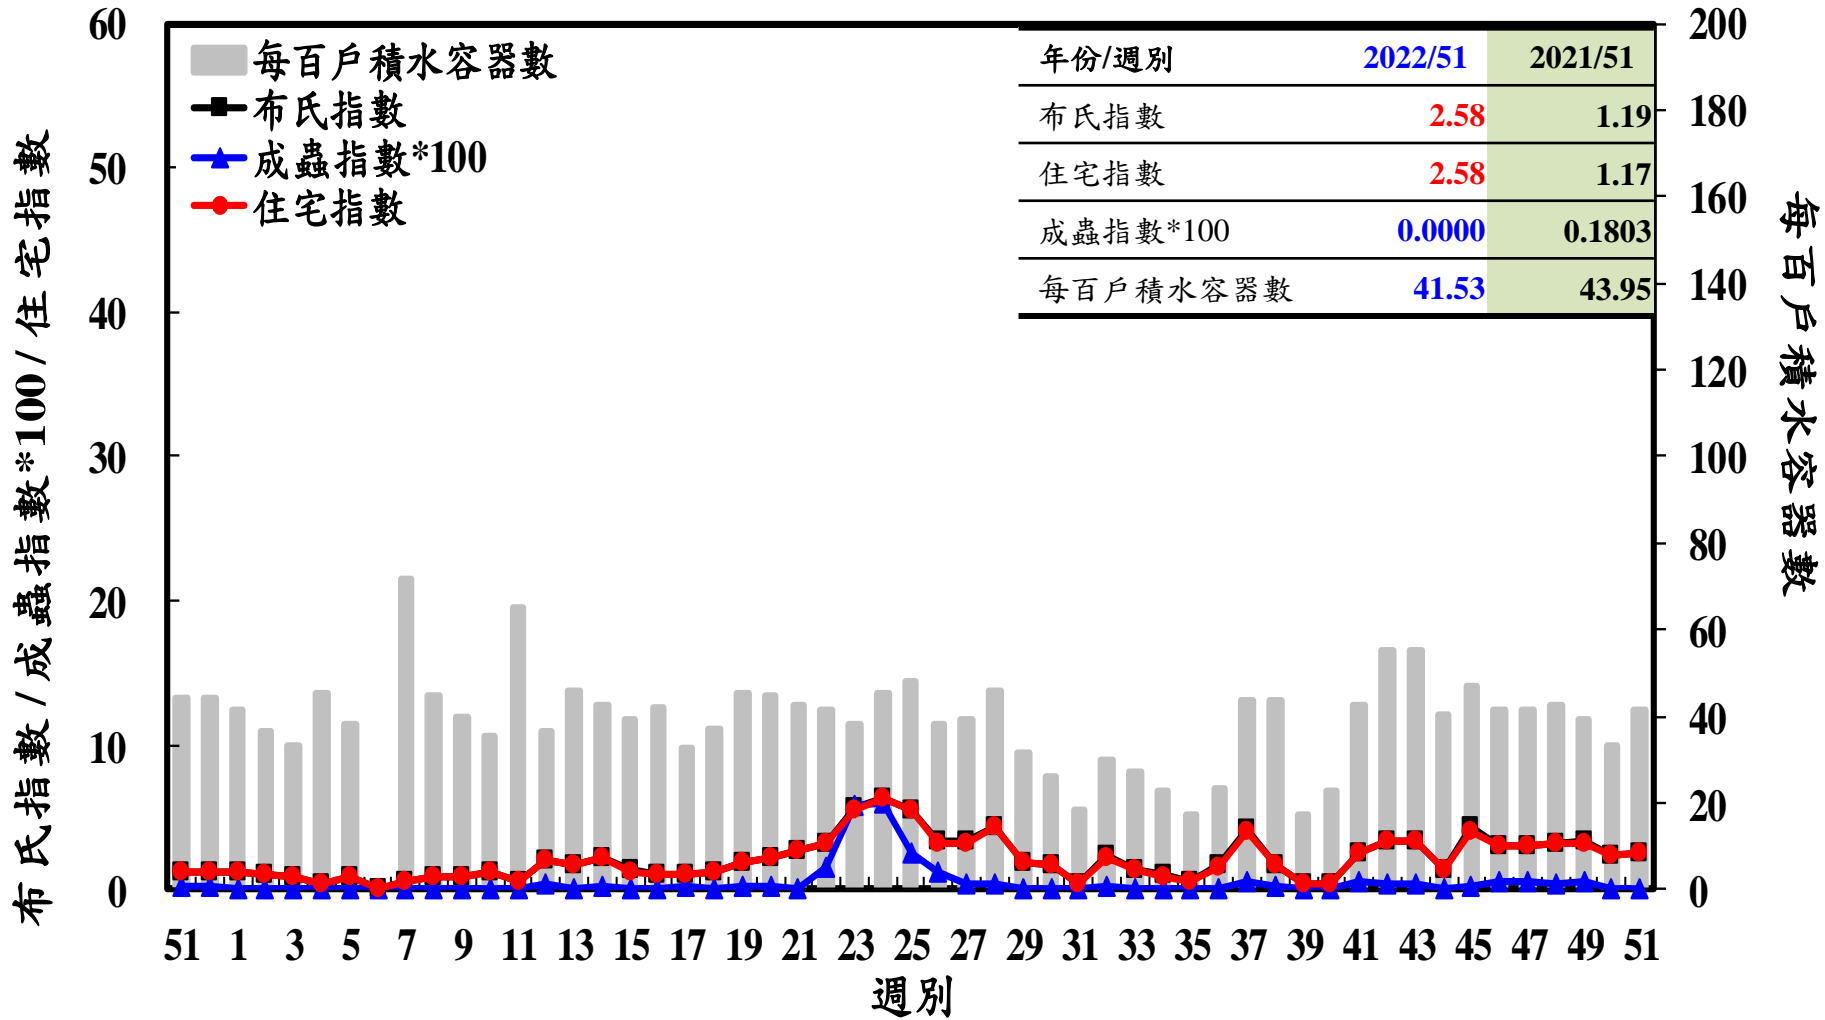

登革熱病媒蚊監測系統-台南市

登革熱病媒蚊監測系統-高雄市

登革熱病媒蚊監測系統-屏東縣