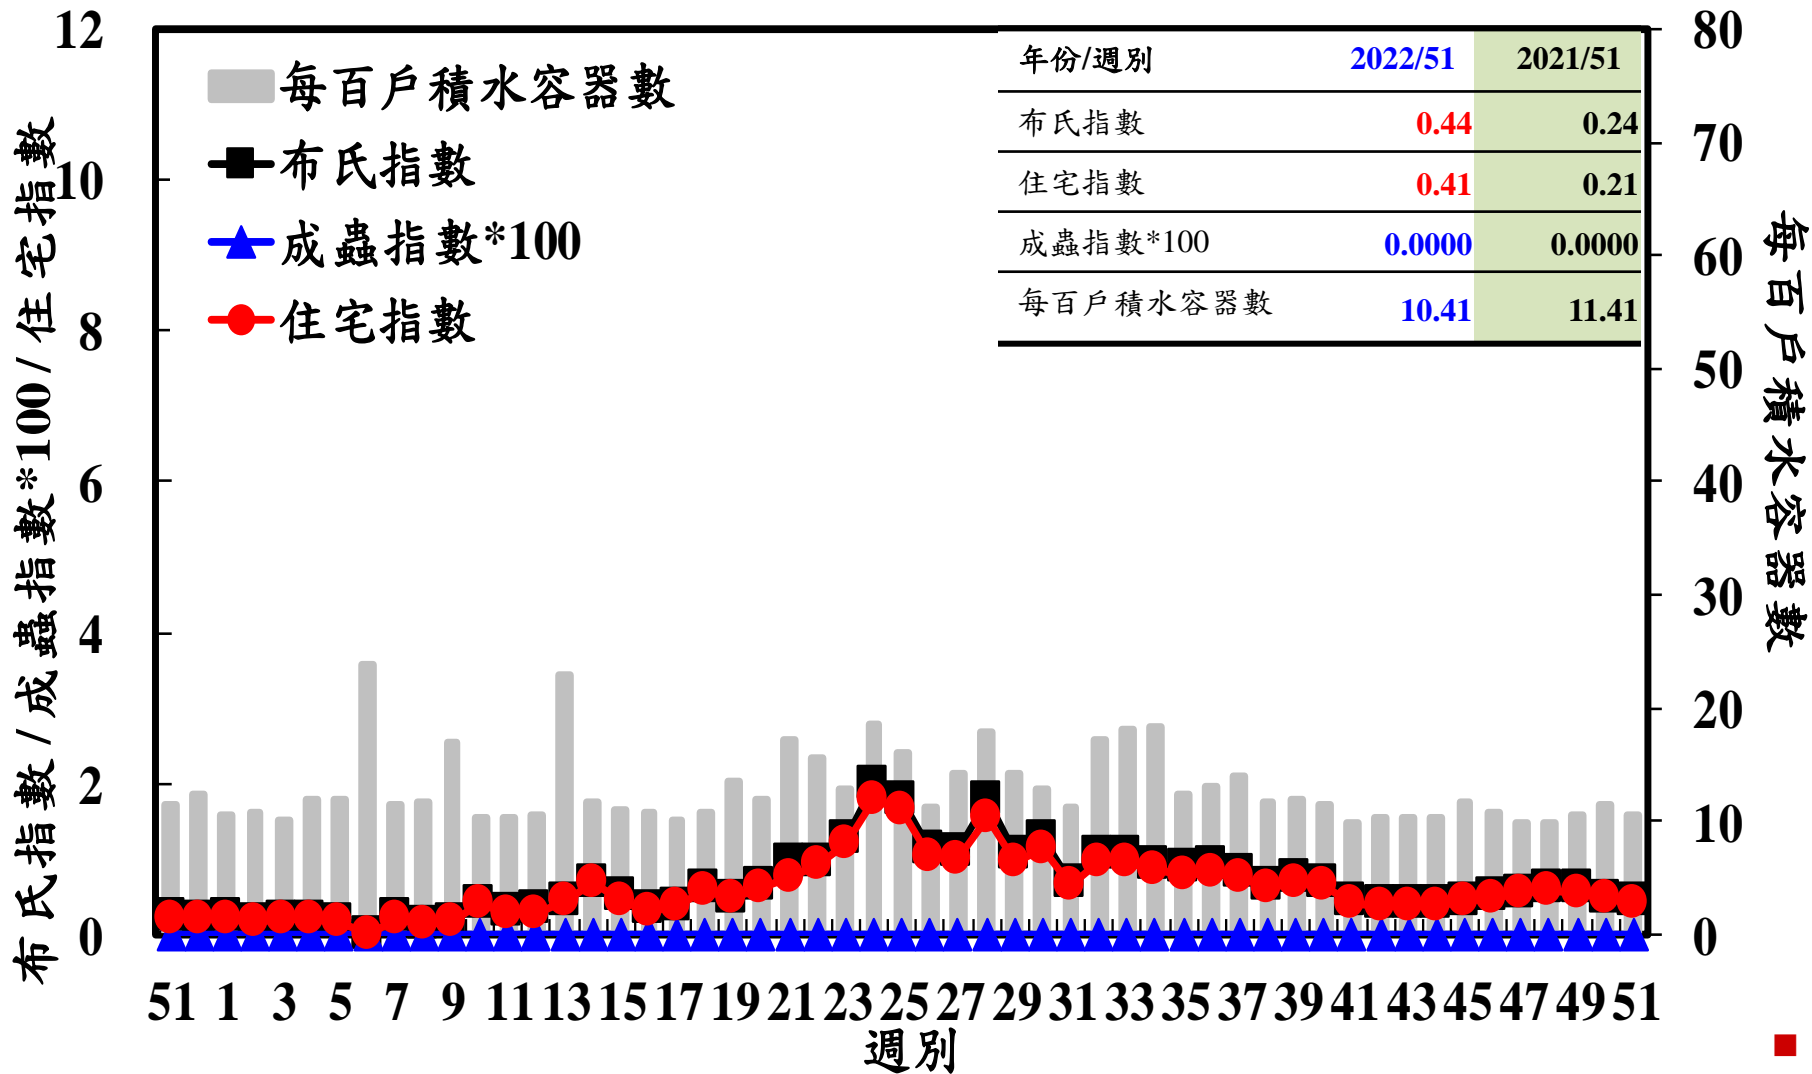

登革熱病媒蚊監測系統-台南市

登革熱病媒蚊監測系統-高雄市

登革熱病媒蚊監測系統-屏東縣