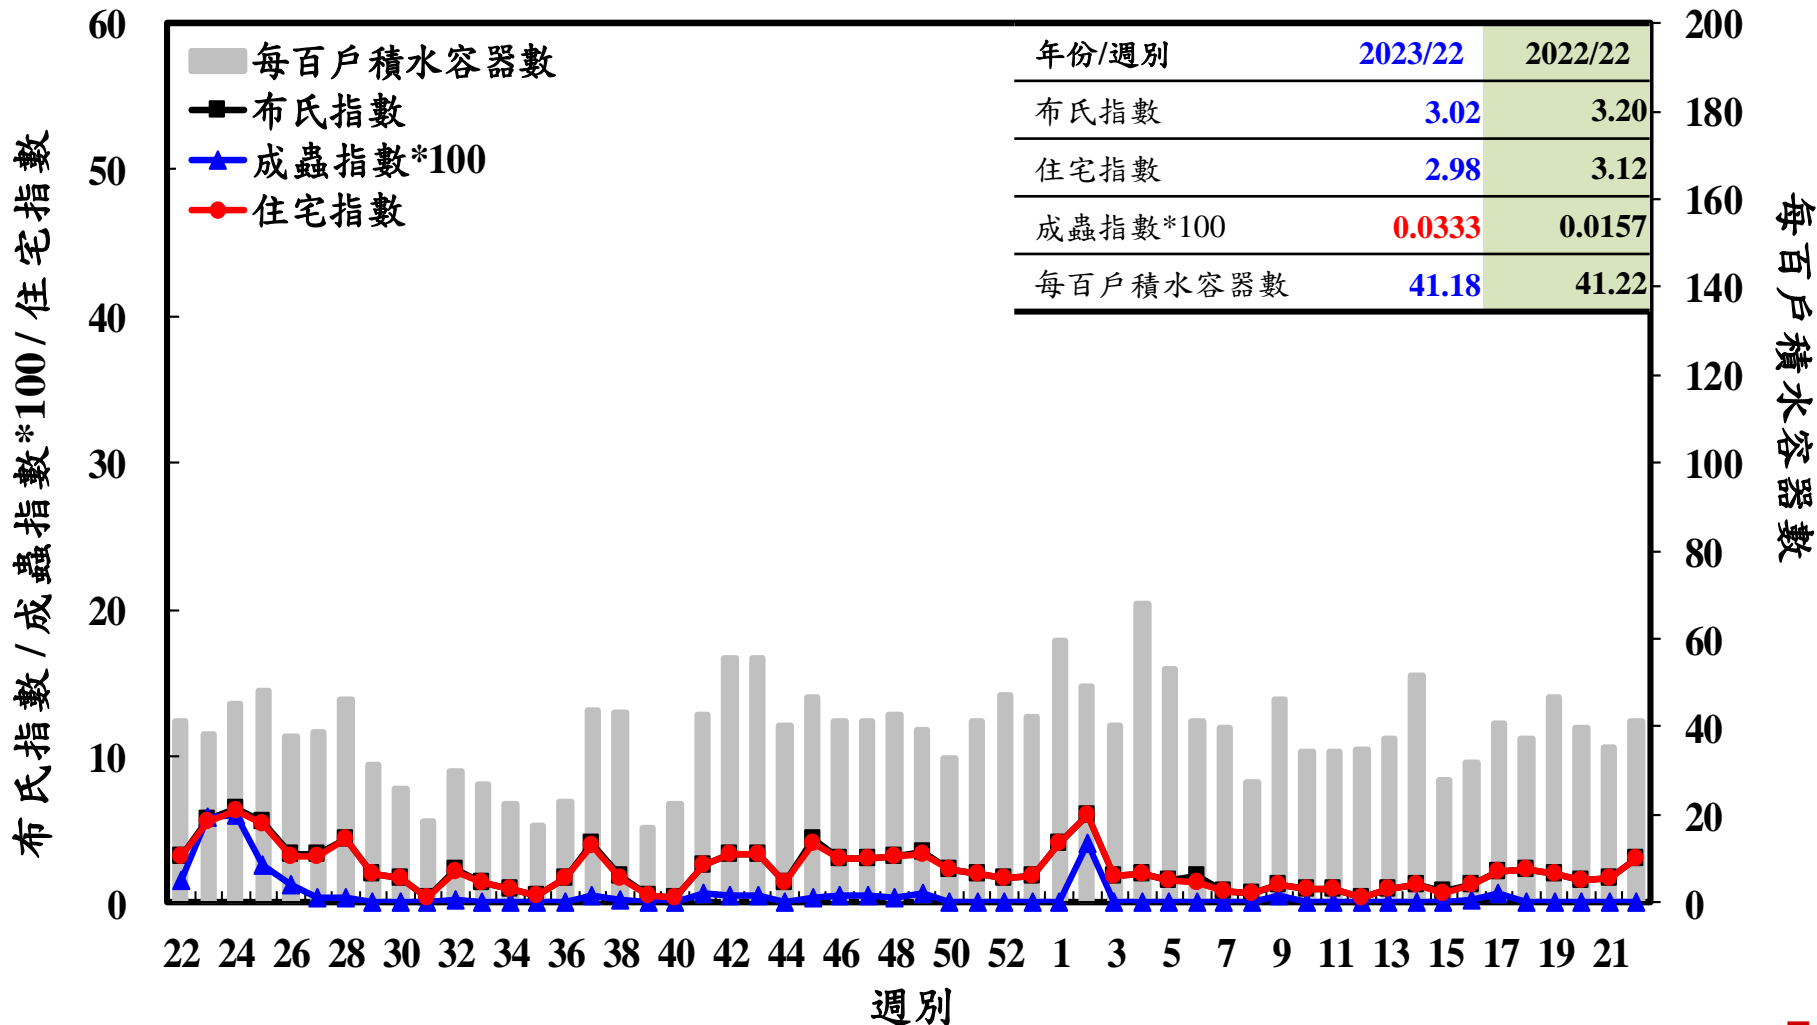

登革熱病媒蚊監測系統-台南市

登革熱病媒蚊監測系統-高雄市

登革熱病媒蚊監測系統-屏東縣