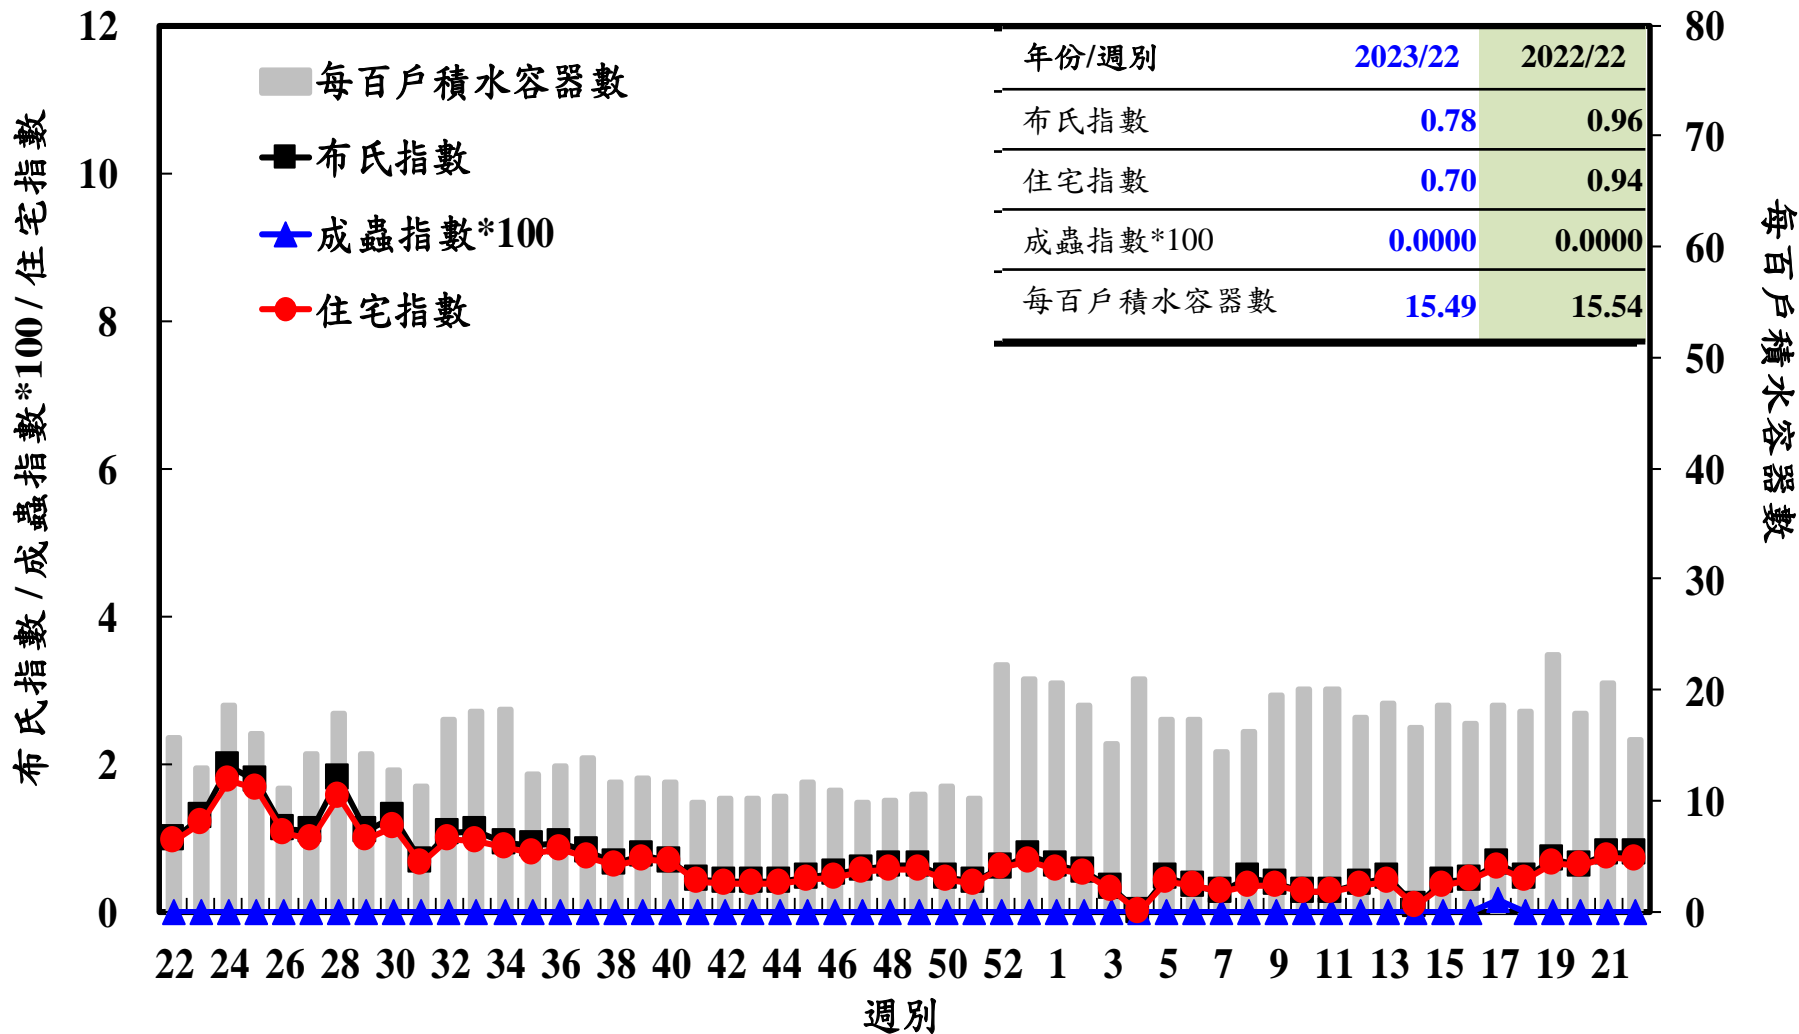

登革熱病媒蚊監測系統-台南市

登革熱病媒蚊監測系統-高雄市

登革熱病媒蚊監測系統-屏東縣