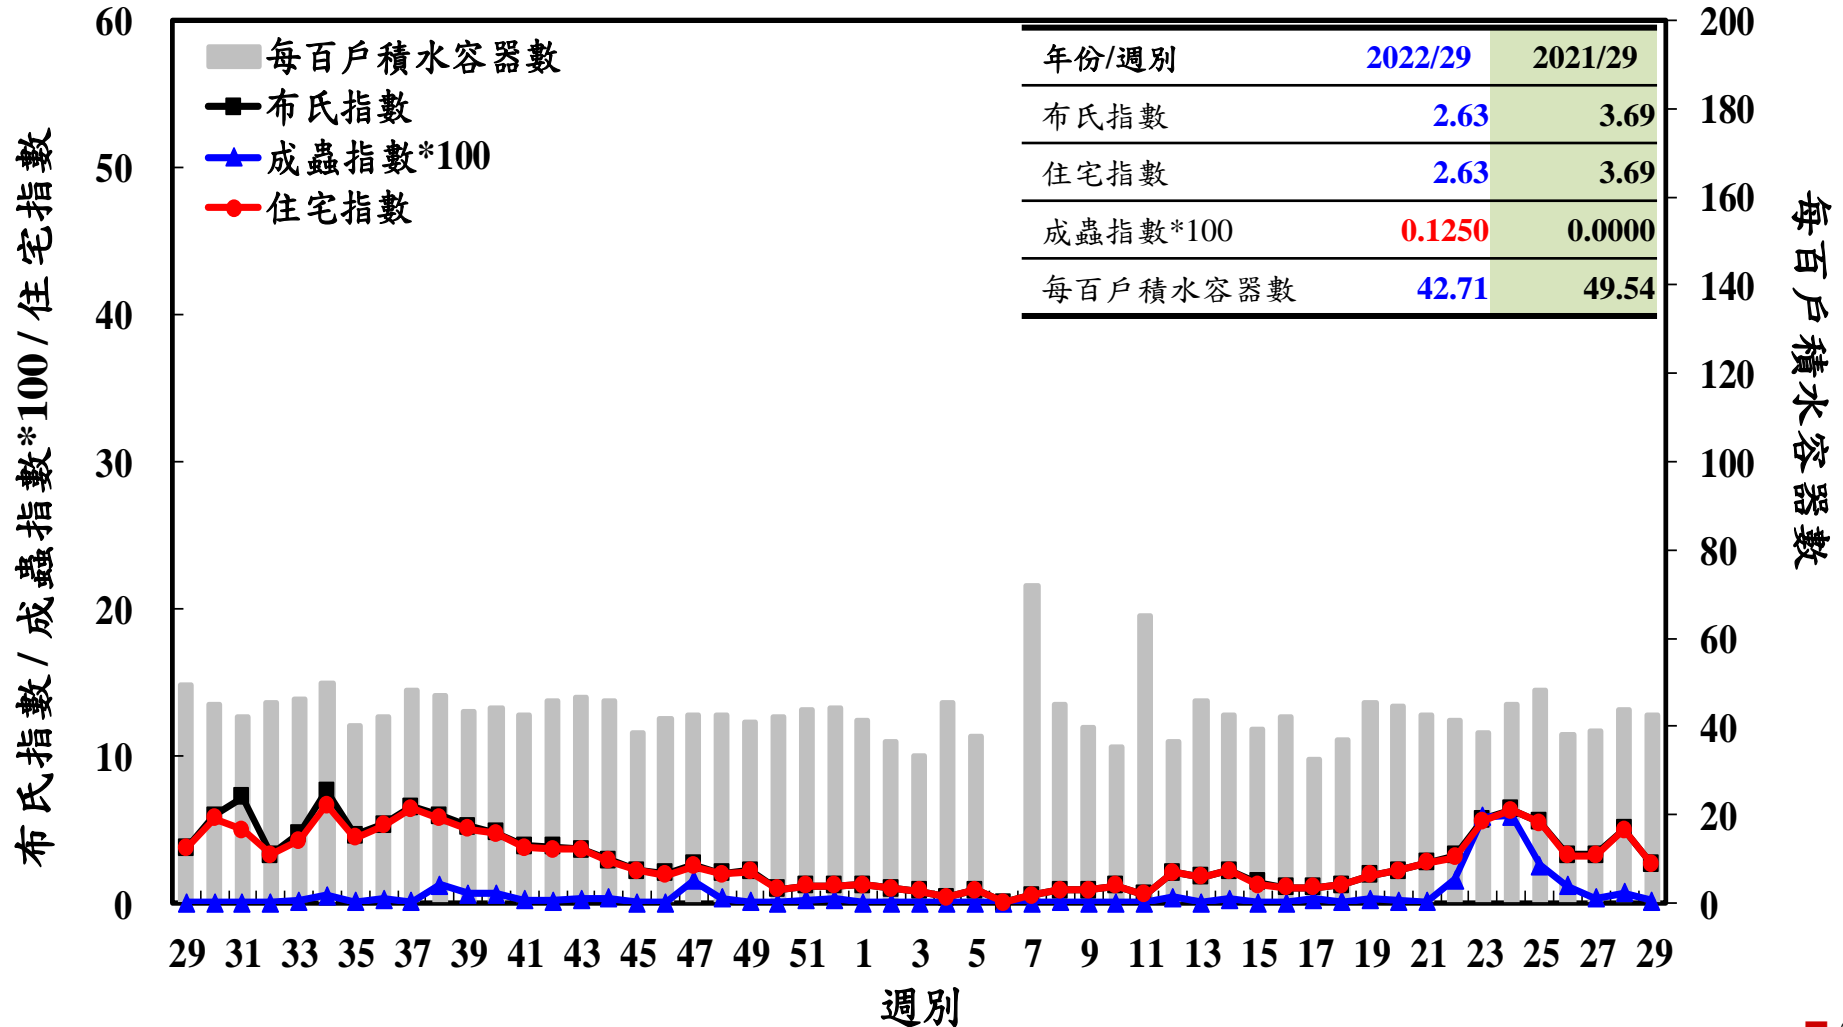

登革熱病媒蚊監測系統-台南市

登革熱病媒蚊監測系統-高雄市

登革熱病媒蚊監測系統-屏東縣