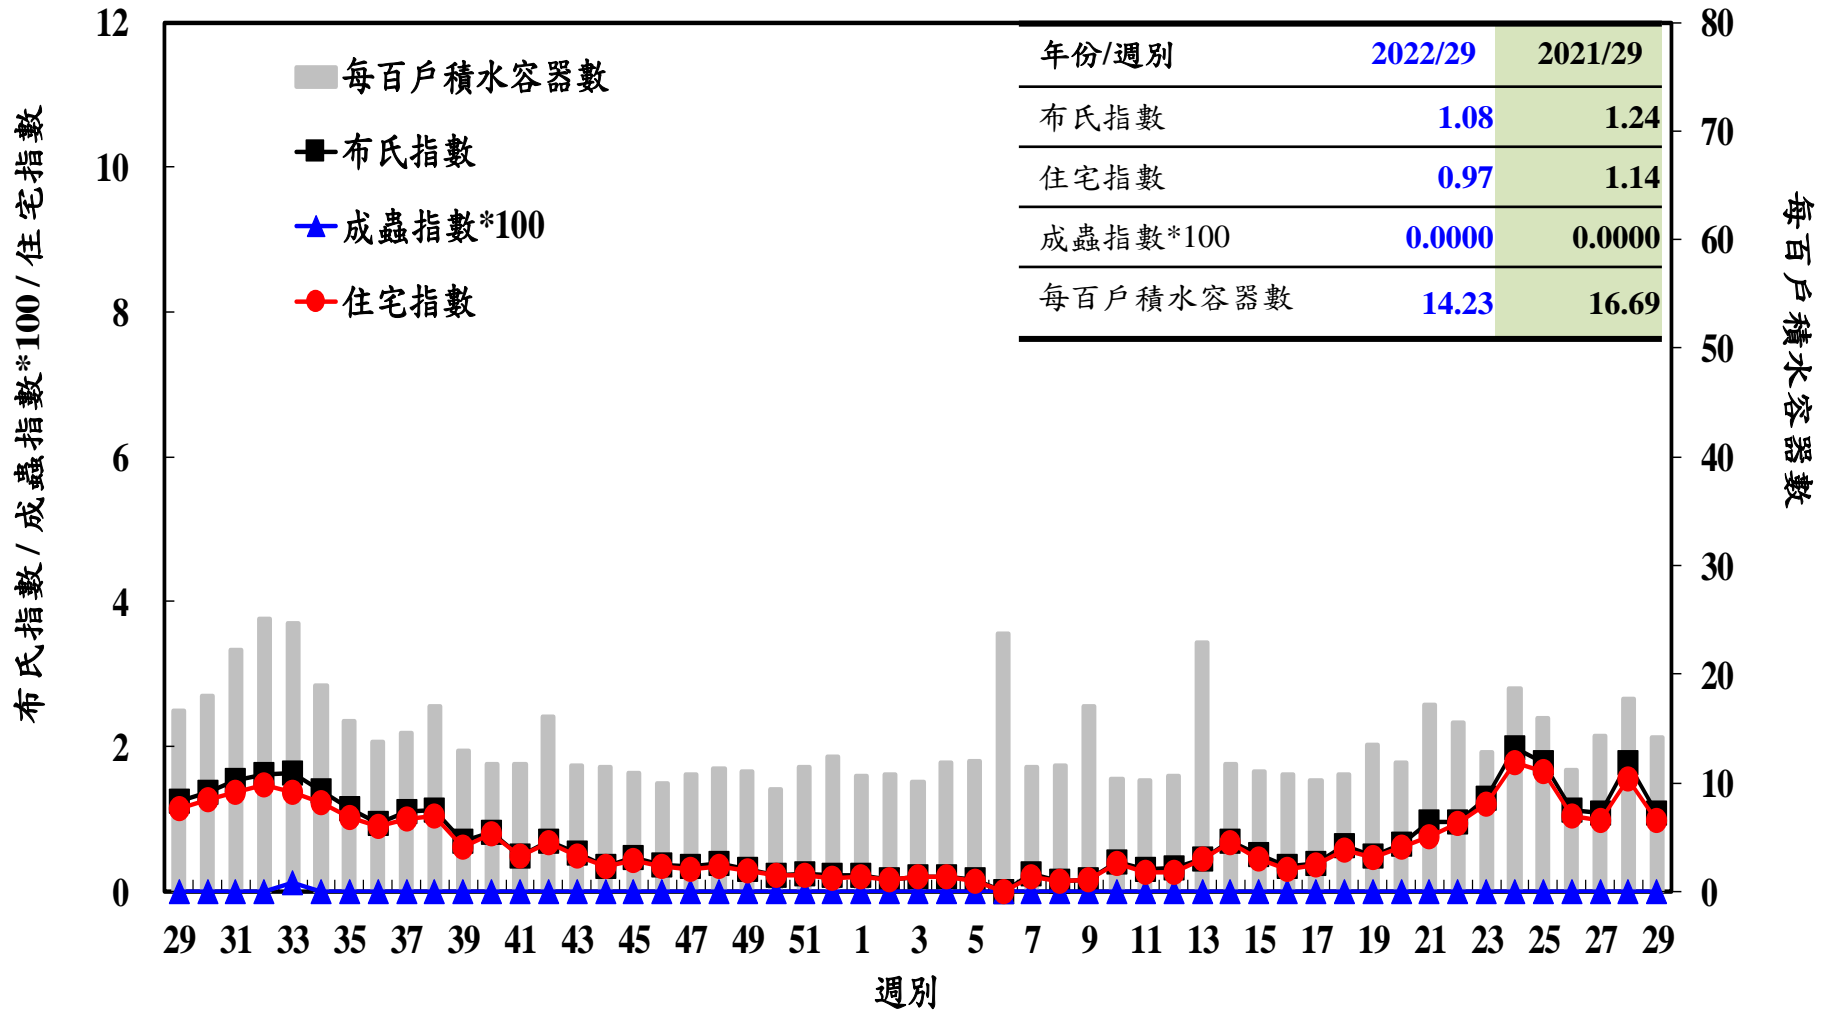

登革熱病媒蚊監測系統-台南市

登革熱病媒蚊監測系統-高雄市

登革熱病媒蚊監測系統-屏東縣