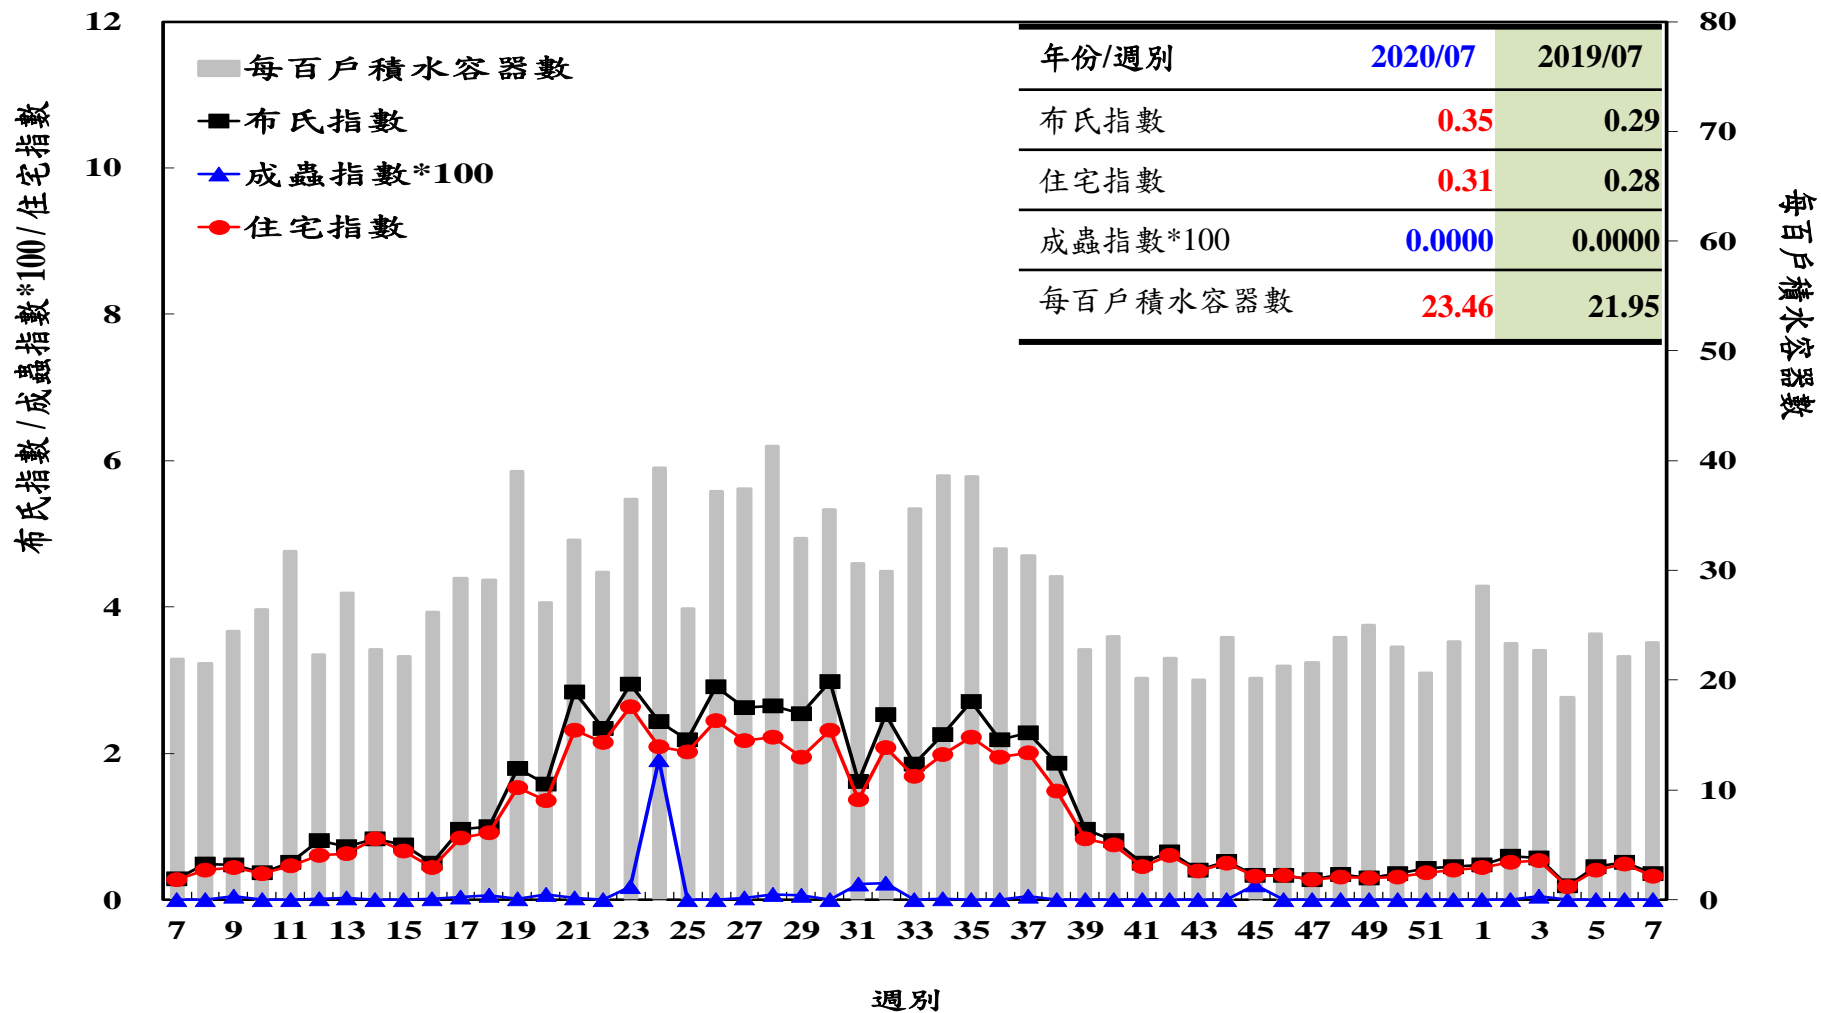

# 登革熱病媒蚊監測系統-台南市

# 登革熱病媒蚊監測系統-高雄市