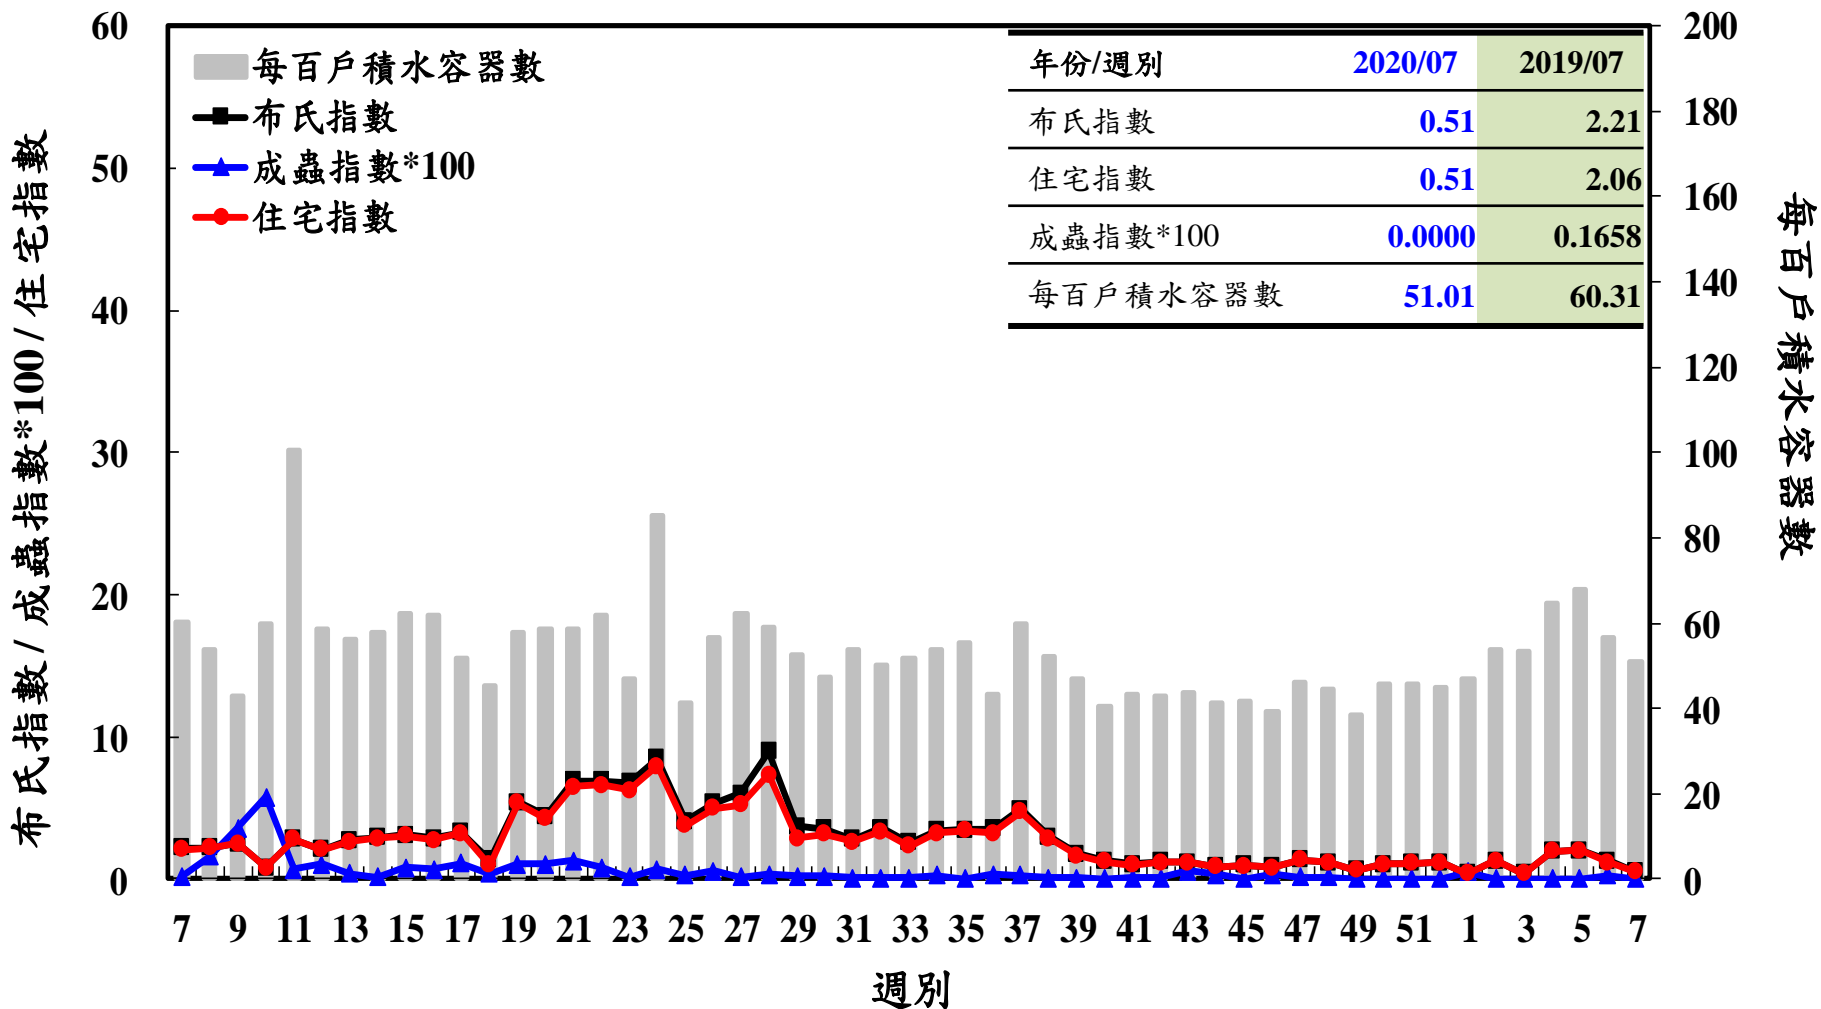

# 登革熱病媒蚊監測系統-台南市

# 登革熱病媒蚊監測系統-高雄市