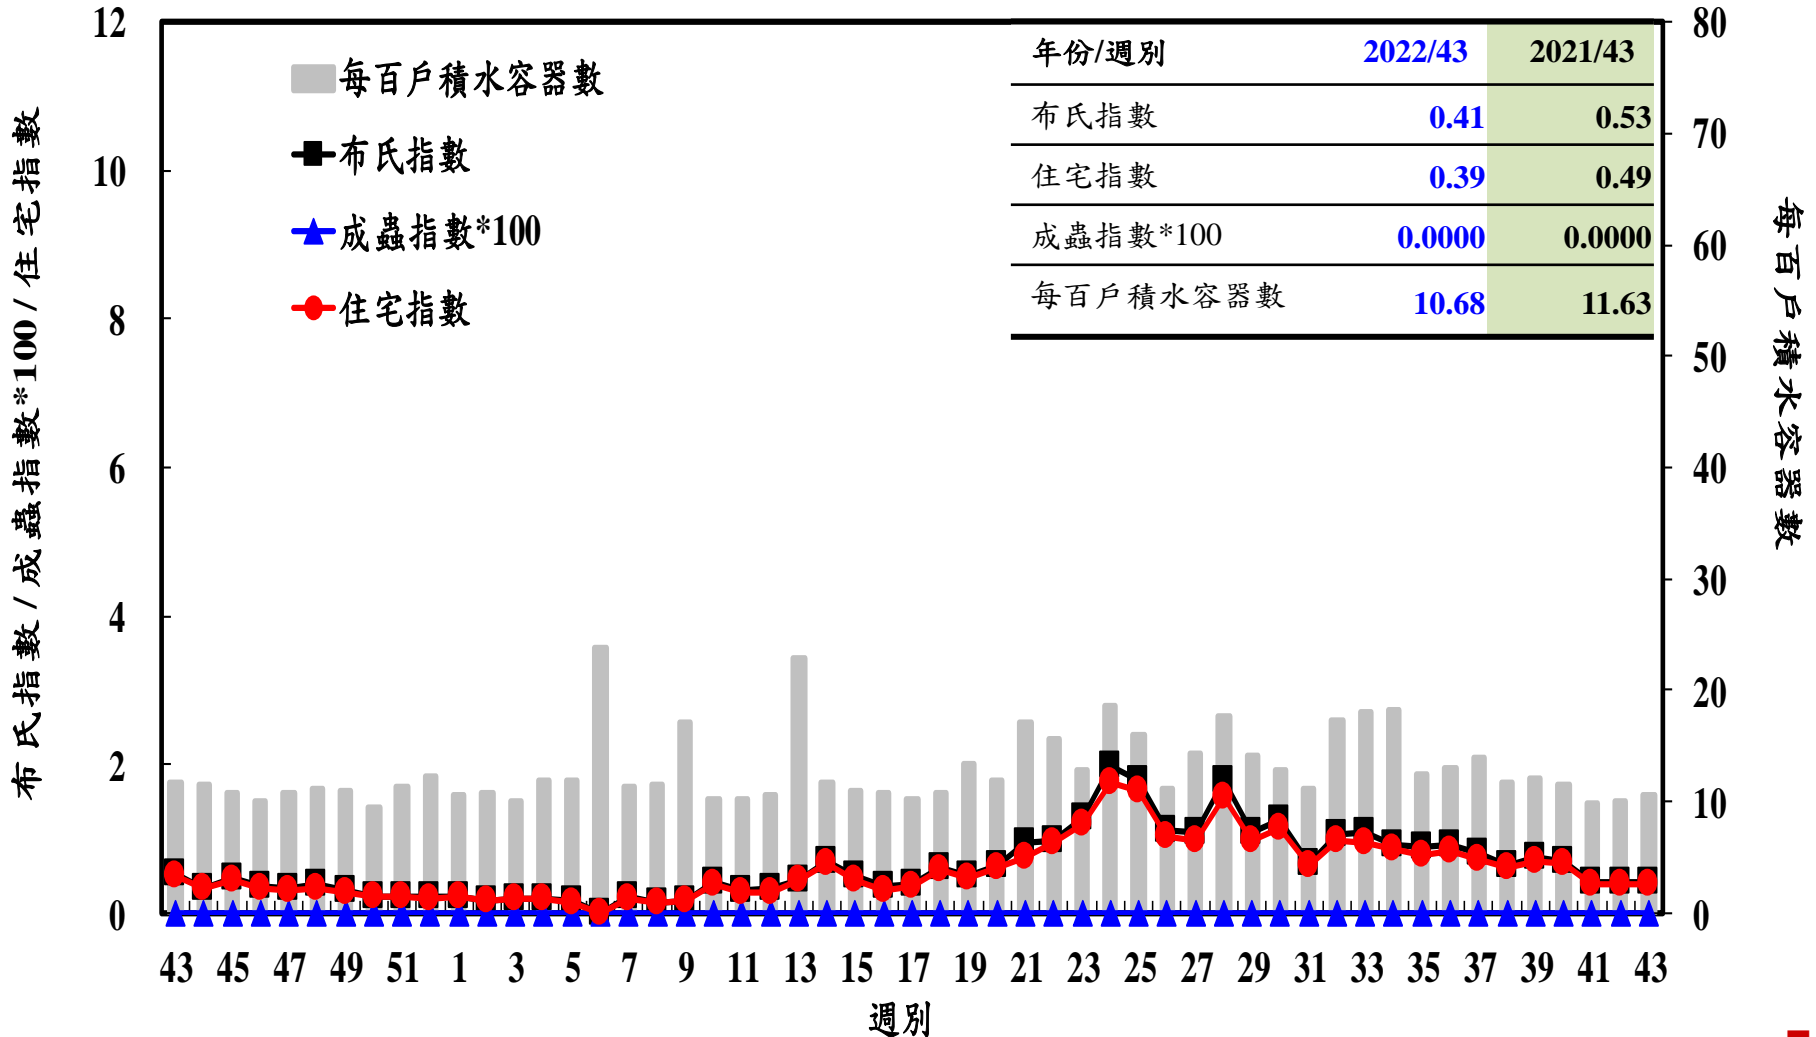

登革熱病媒蚊監測系統-台南市

登革熱病媒蚊監測系統-高雄市

登革熱病媒蚊監測系統-屏東縣