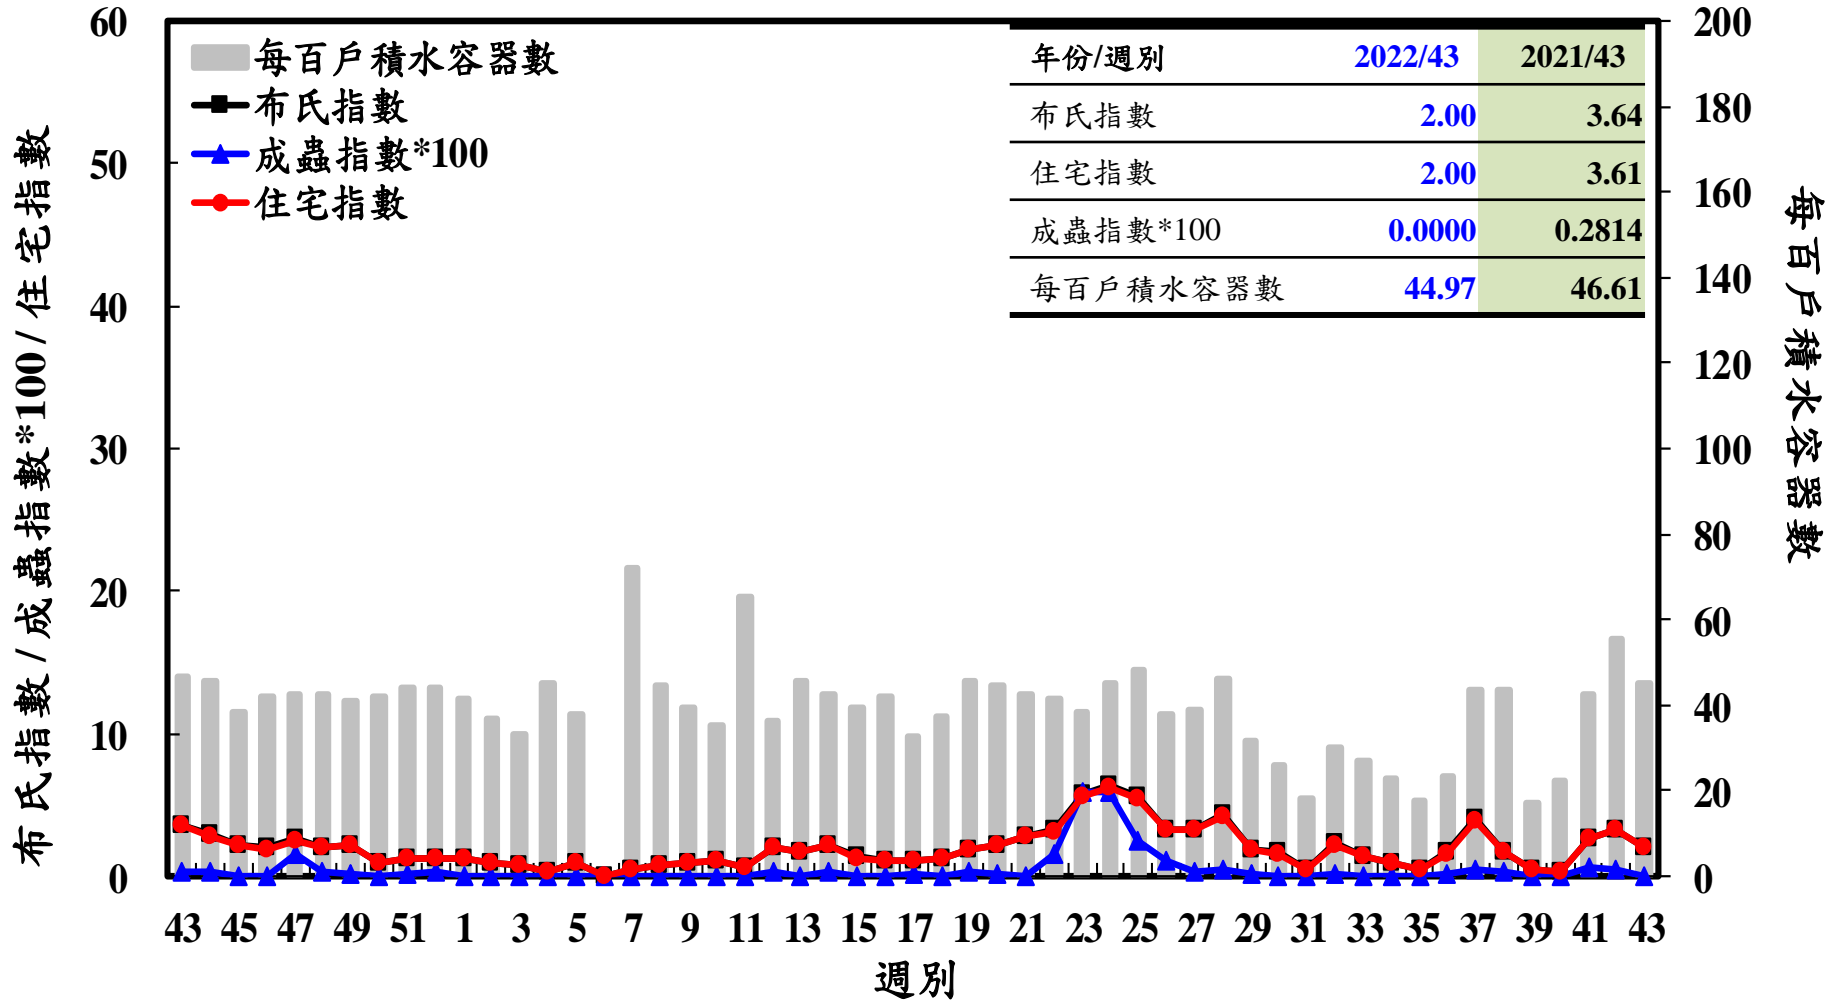

登革熱病媒蚊監測系統-台南市

登革熱病媒蚊監測系統-高雄市

登革熱病媒蚊監測系統-屏東縣