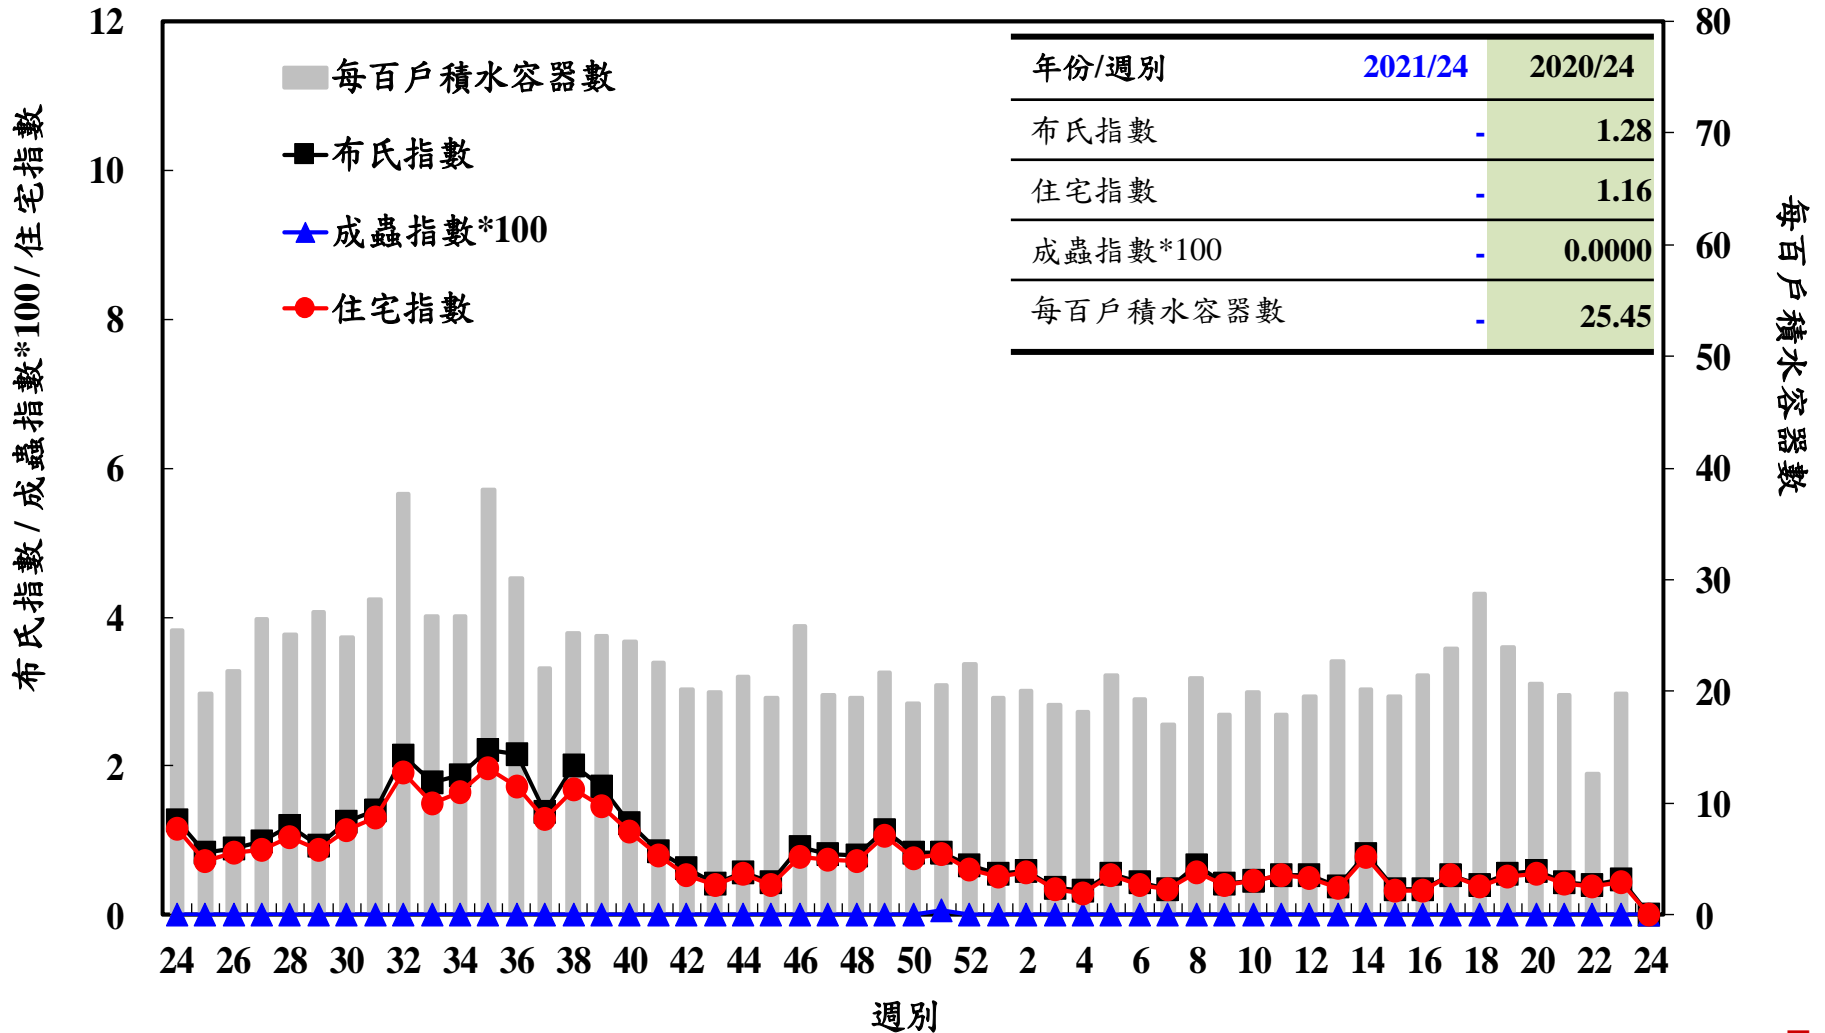

登革熱病媒蚊監測系統-台南市

登革熱病媒蚊監測系統-高雄市

登革熱病媒蚊監測系統-屏東縣