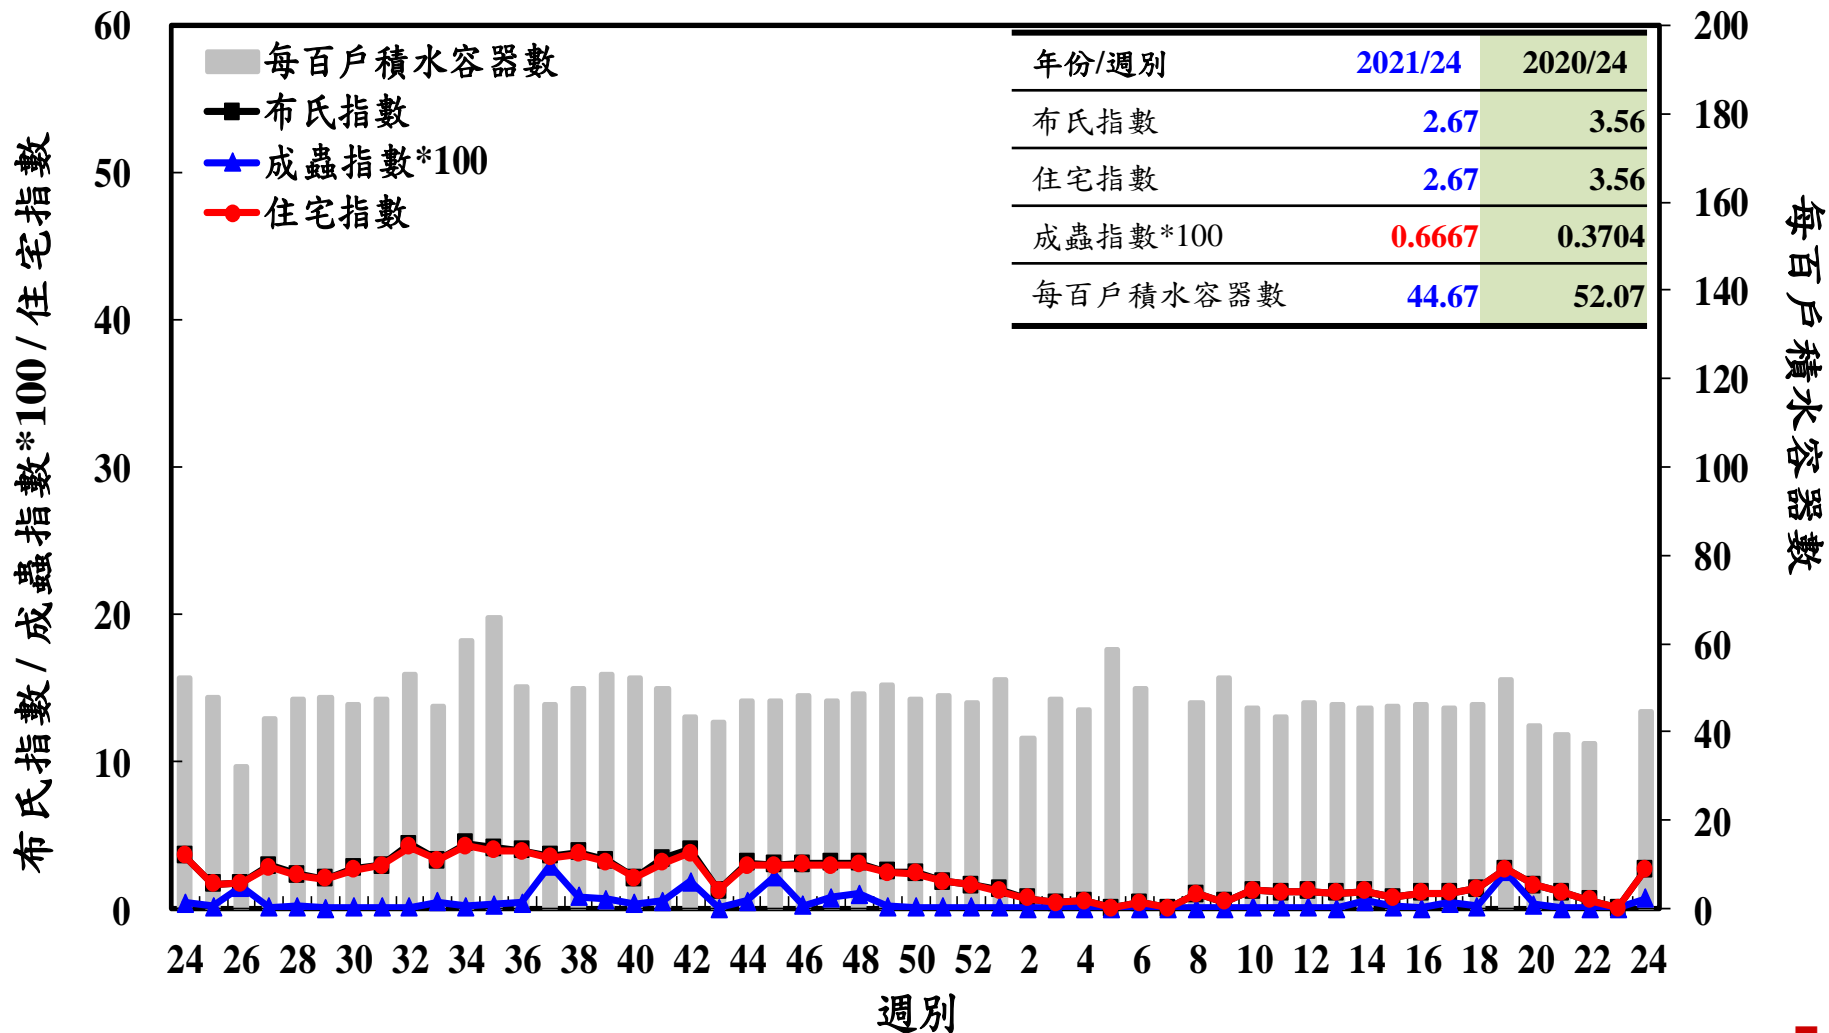

登革熱病媒蚊監測系統-台南市

登革熱病媒蚊監測系統-高雄市

登革熱病媒蚊監測系統-屏東縣