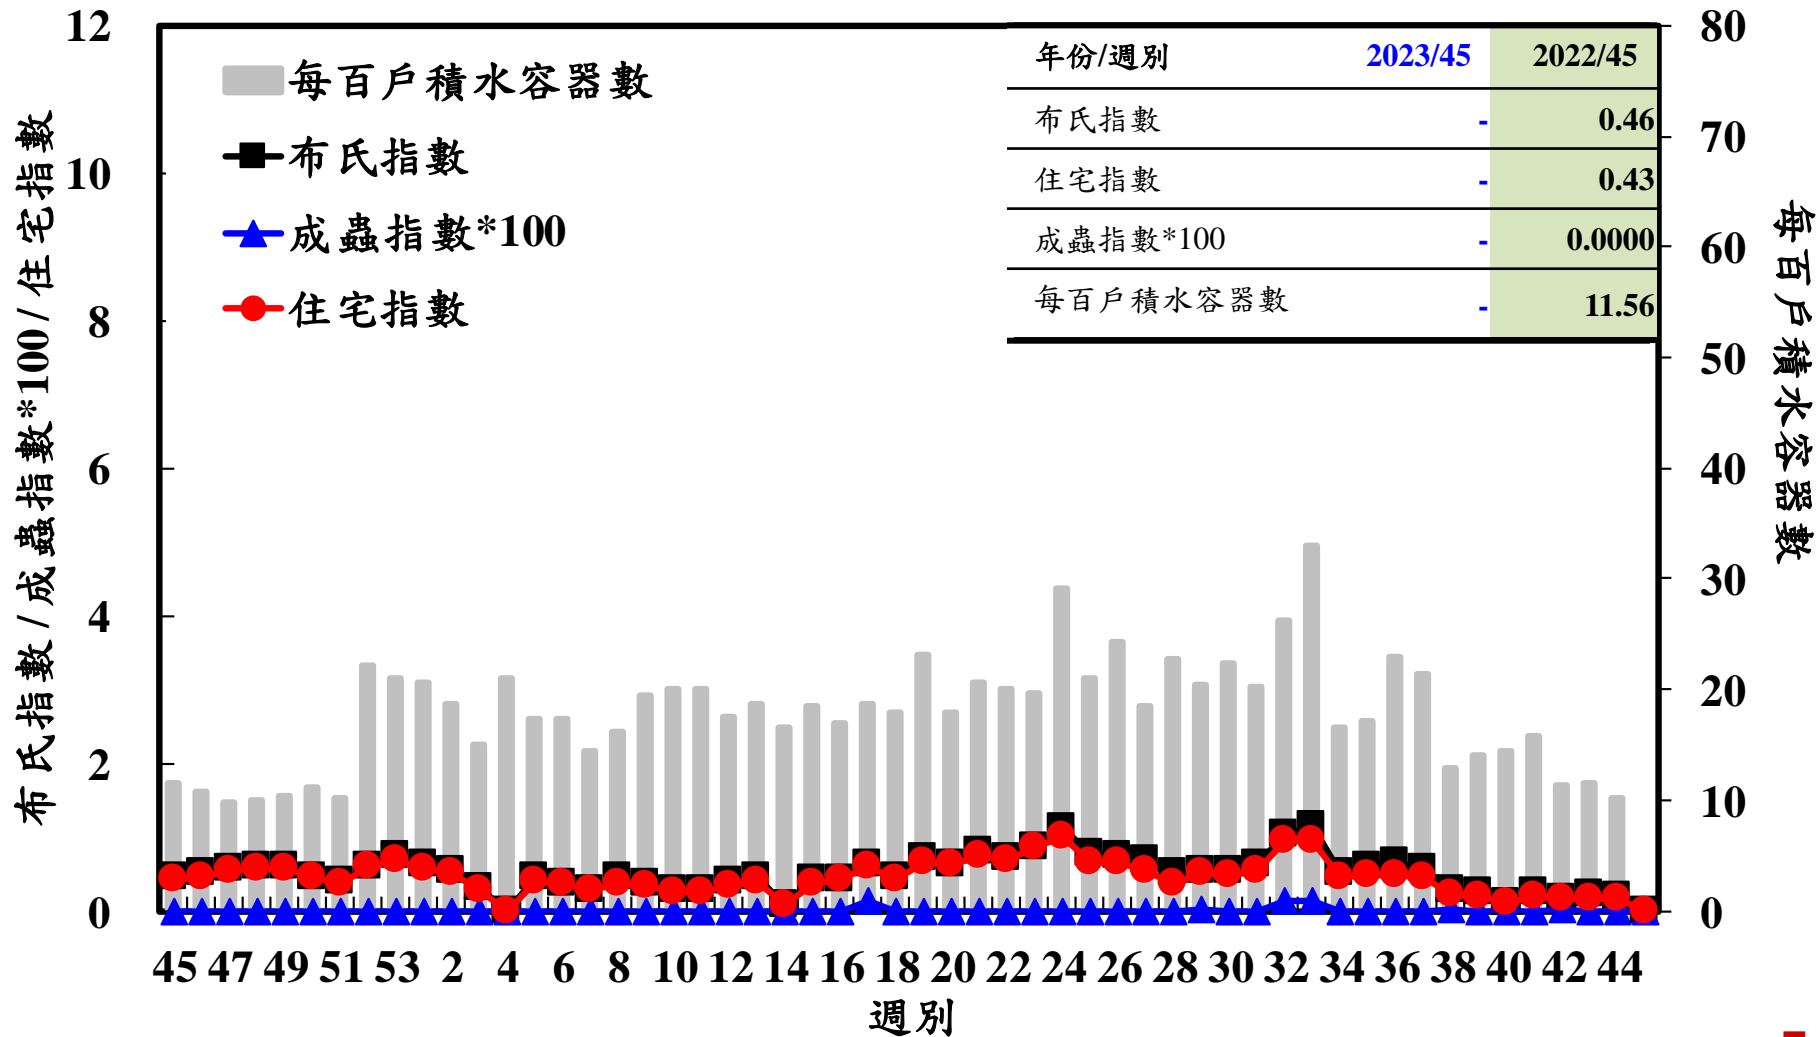

登革熱病媒蚊監測系統-台南市

登革熱病媒蚊監測系統-高雄市

登革熱病媒蚊監測系統-屏東縣