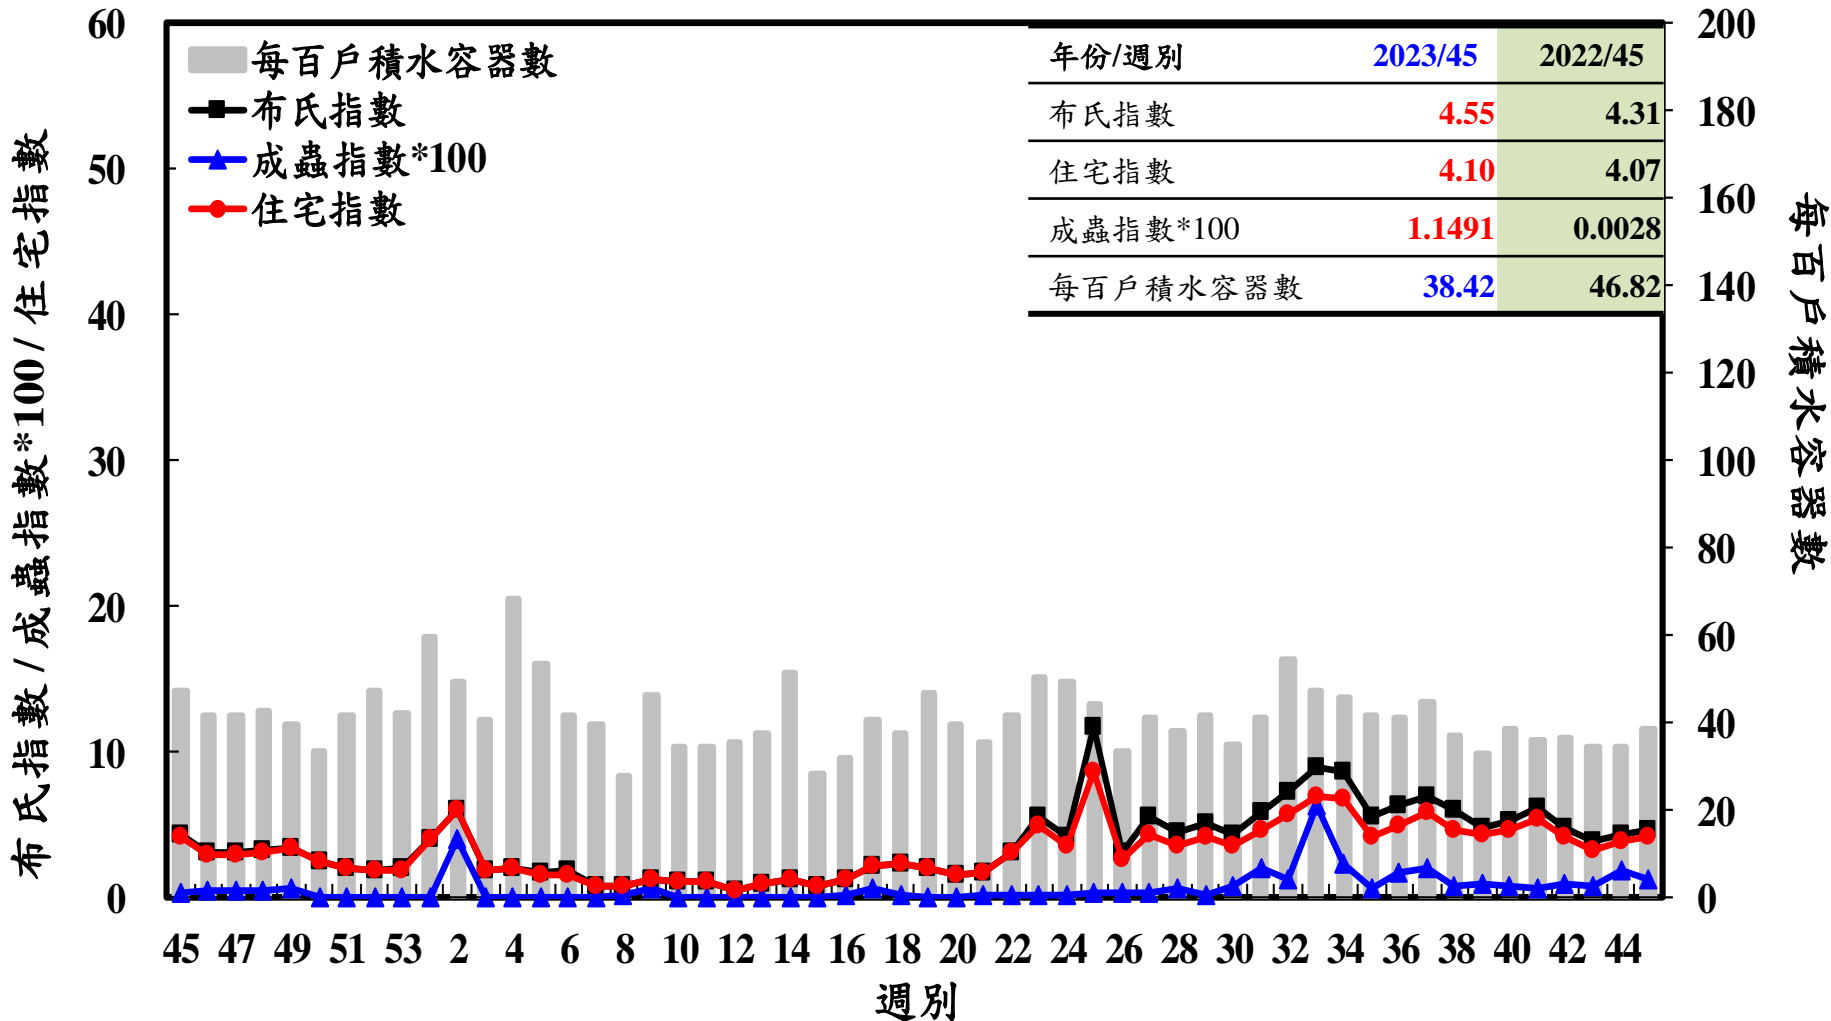

登革熱病媒蚊監測系統-台南市

登革熱病媒蚊監測系統-高雄市

登革熱病媒蚊監測系統-屏東縣