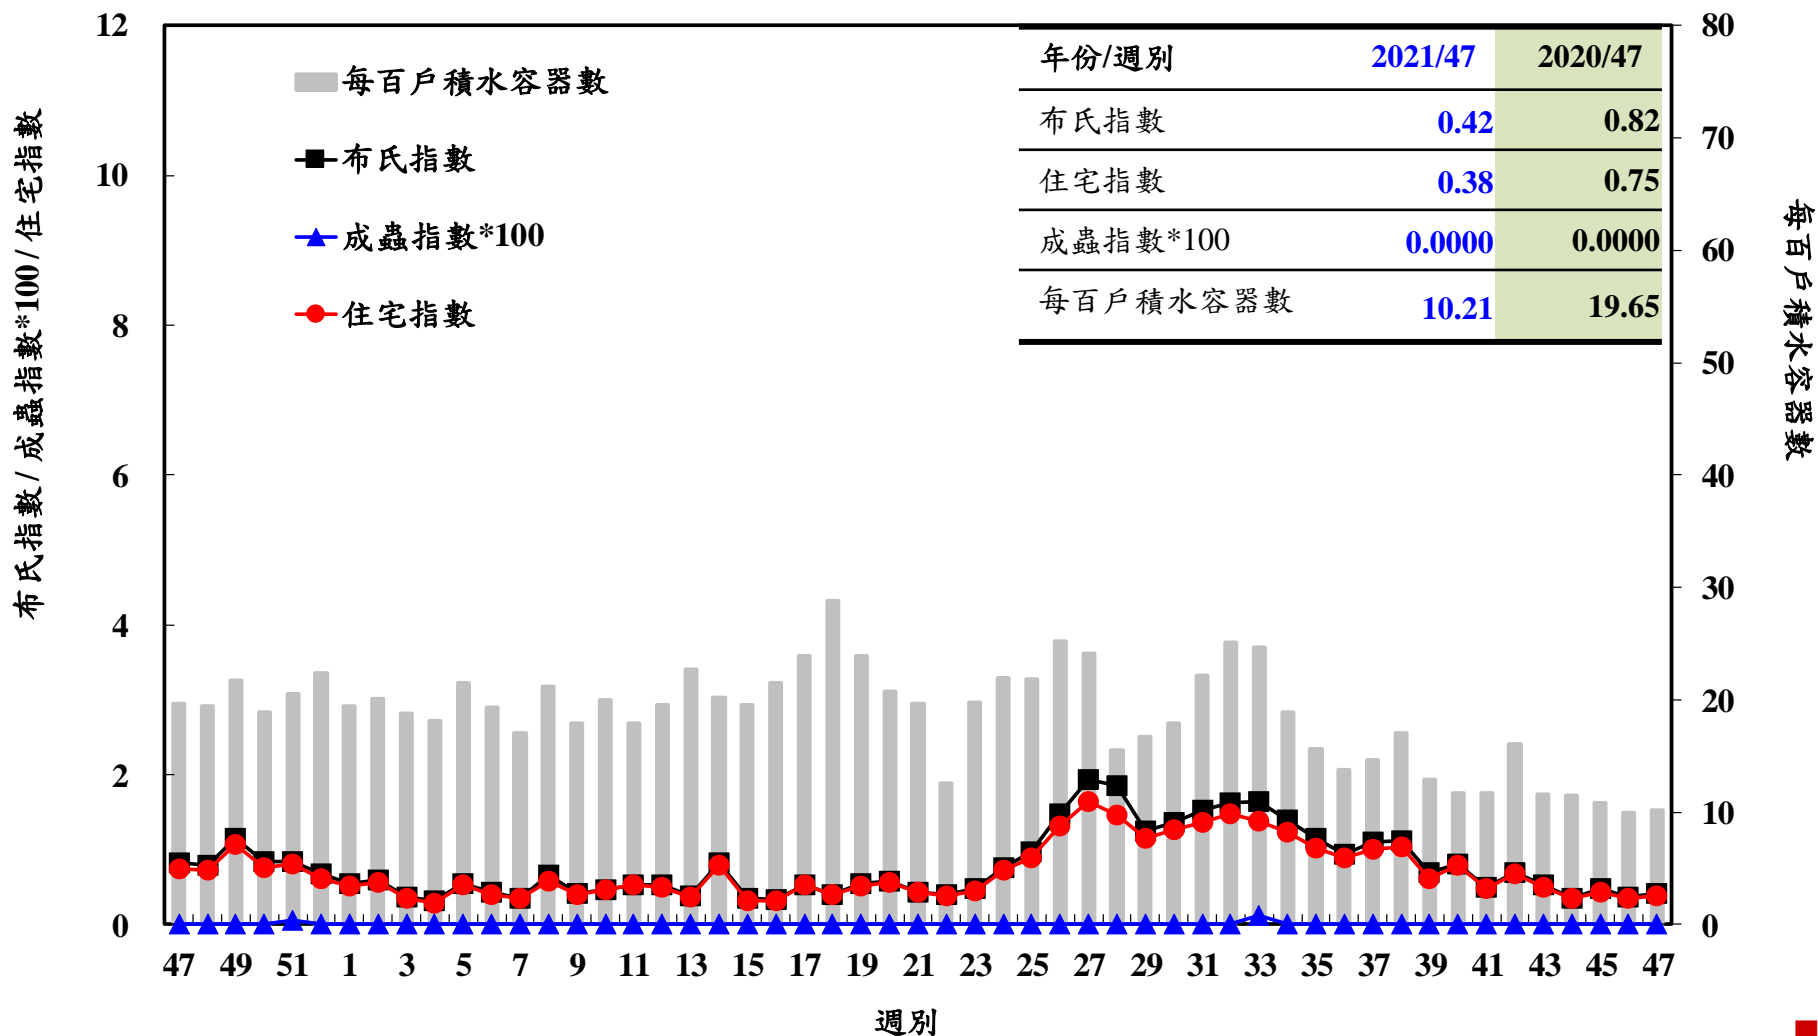

登革熱病媒蚊監測系統-台南市

登革熱病媒蚊監測系統-高雄市

登革熱病媒蚊監測系統-屏東縣

布氏指數 / 成蟲指數 * 100 / 住宅指數