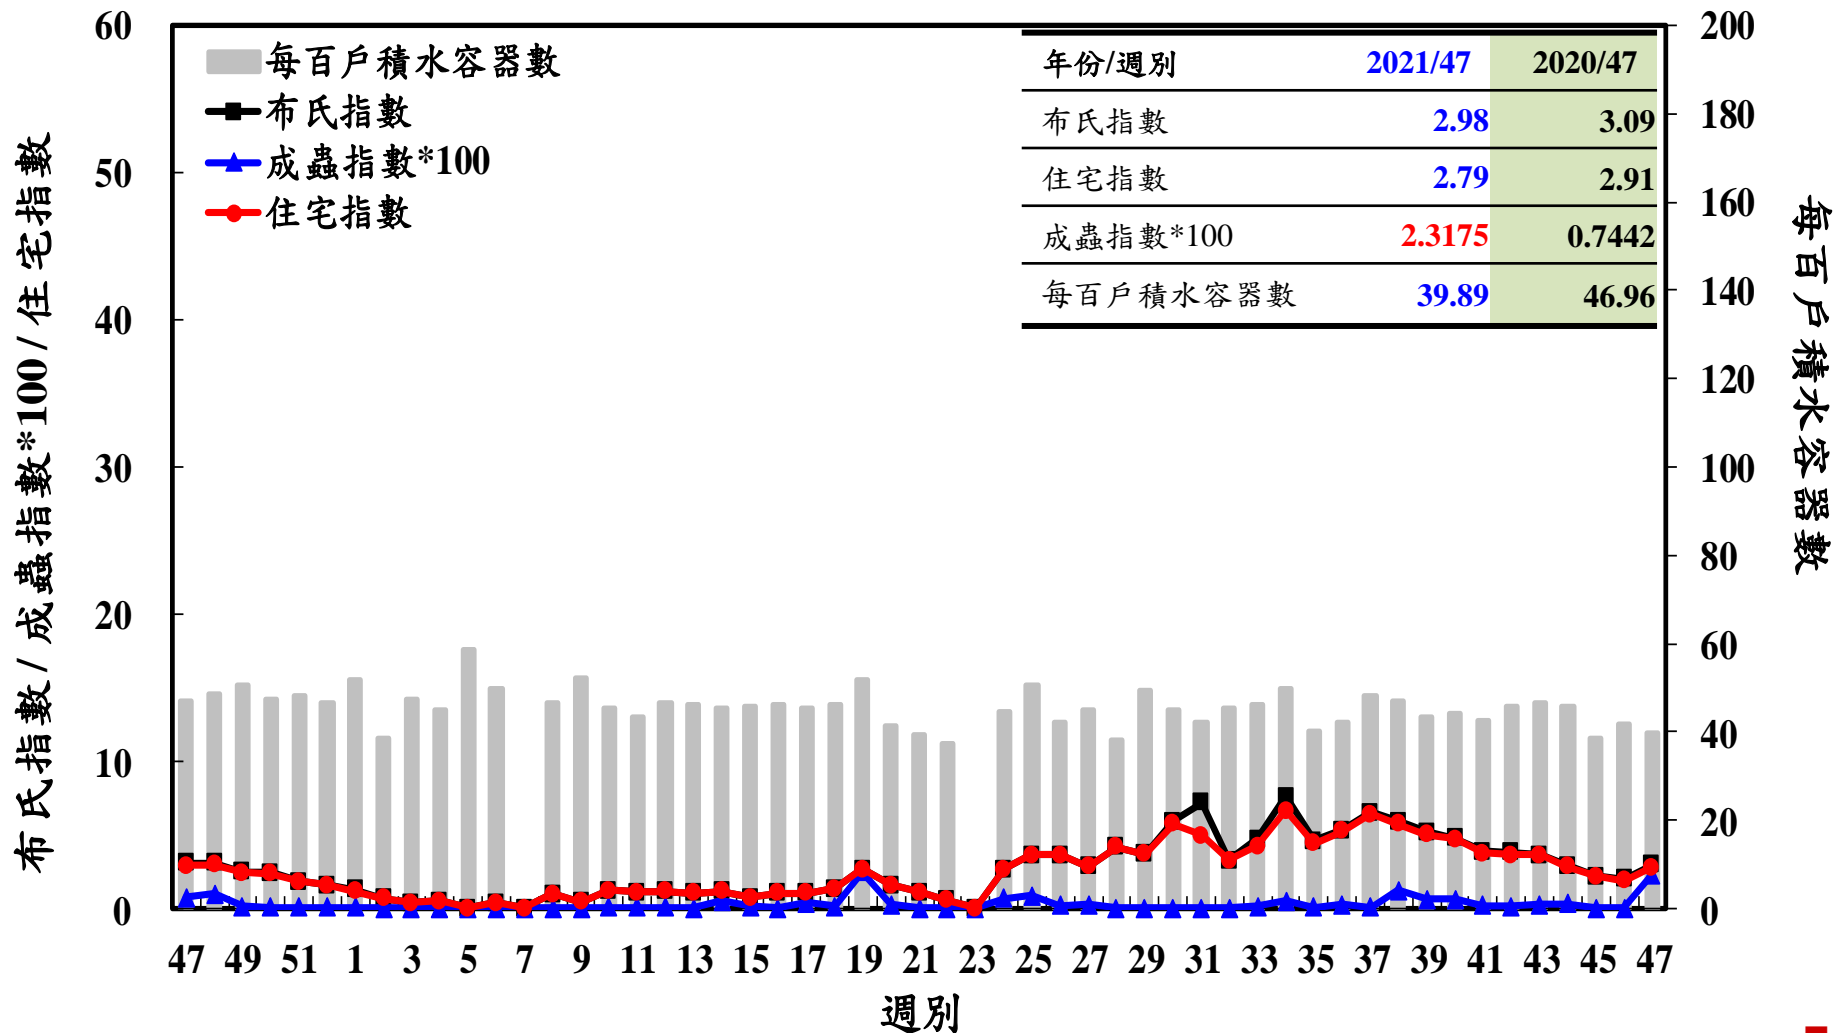

登革熱病媒蚊監測系統-台南市

登革熱病媒蚊監測系統-高雄市

登革熱病媒蚊監測系統-屏東縣

布氏指數 / 成蟲指數 * 100 / 住宅指數