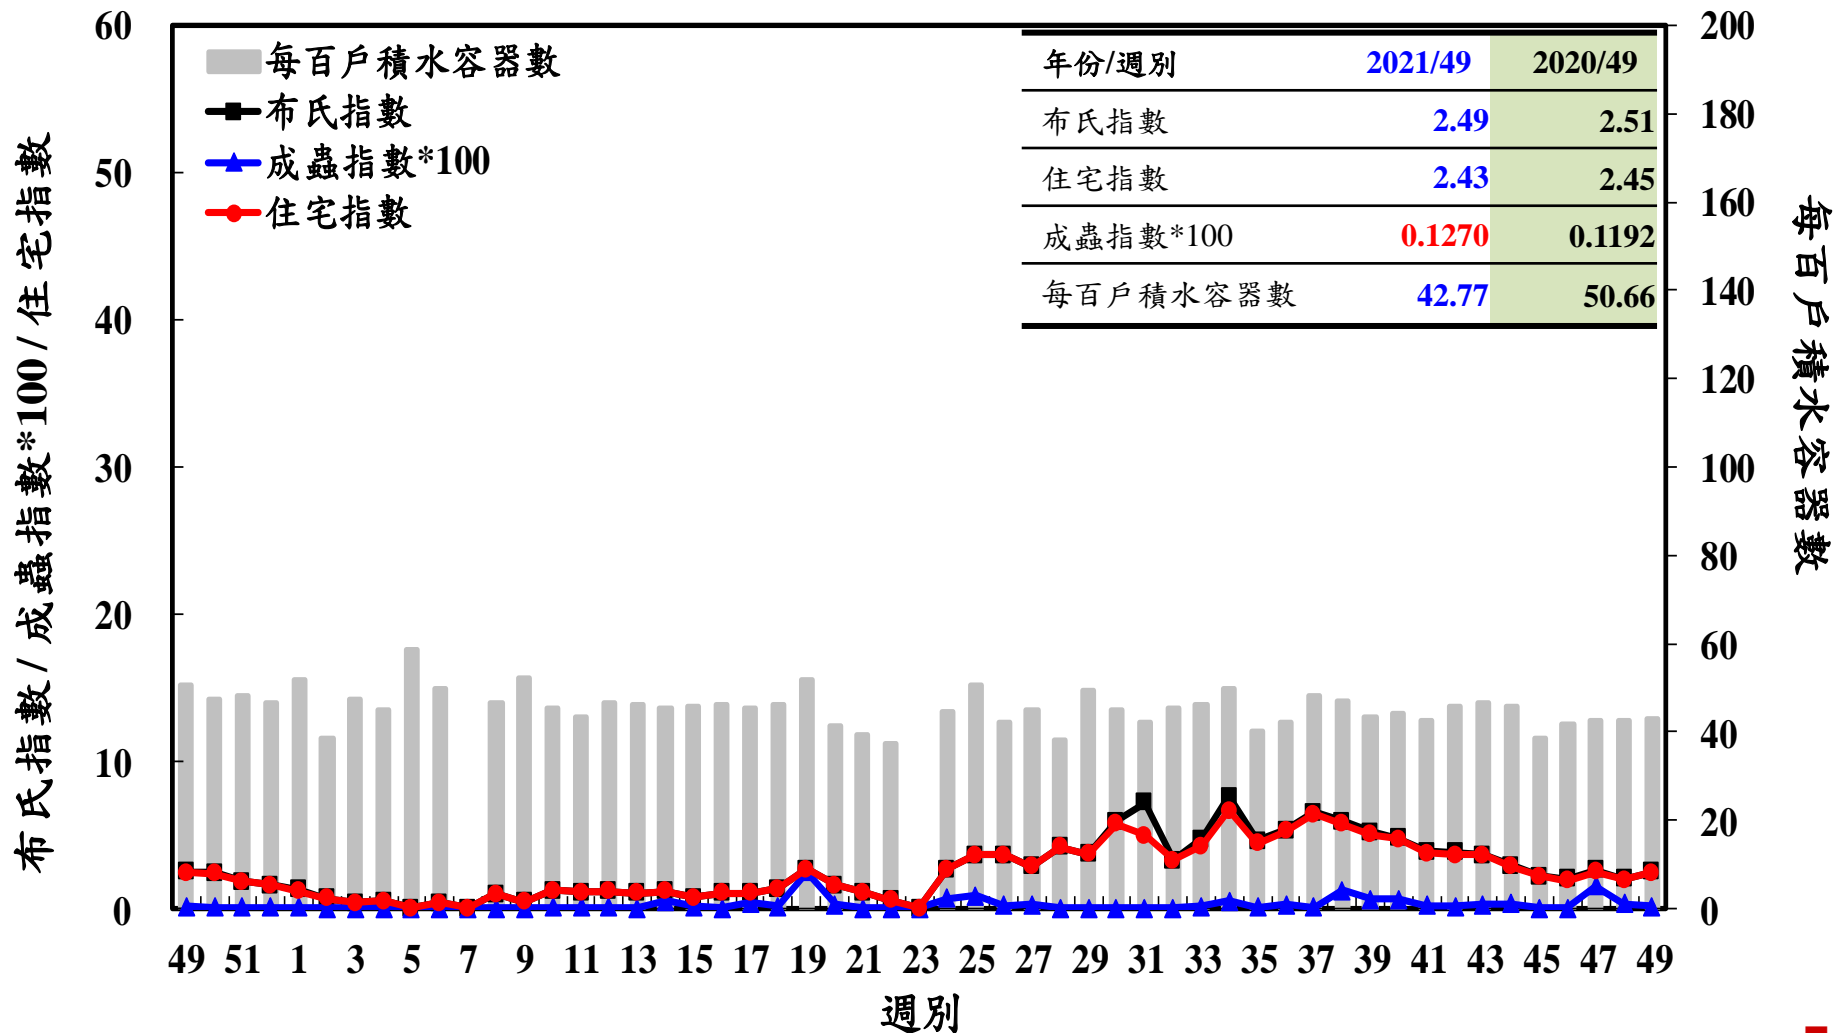

# 登革熱病媒蚊監測系統-台南市

布氏指數 / 成蟲指數\*100 / 住宅指數

# 登革熱病媒蚊監測系統-高雄市