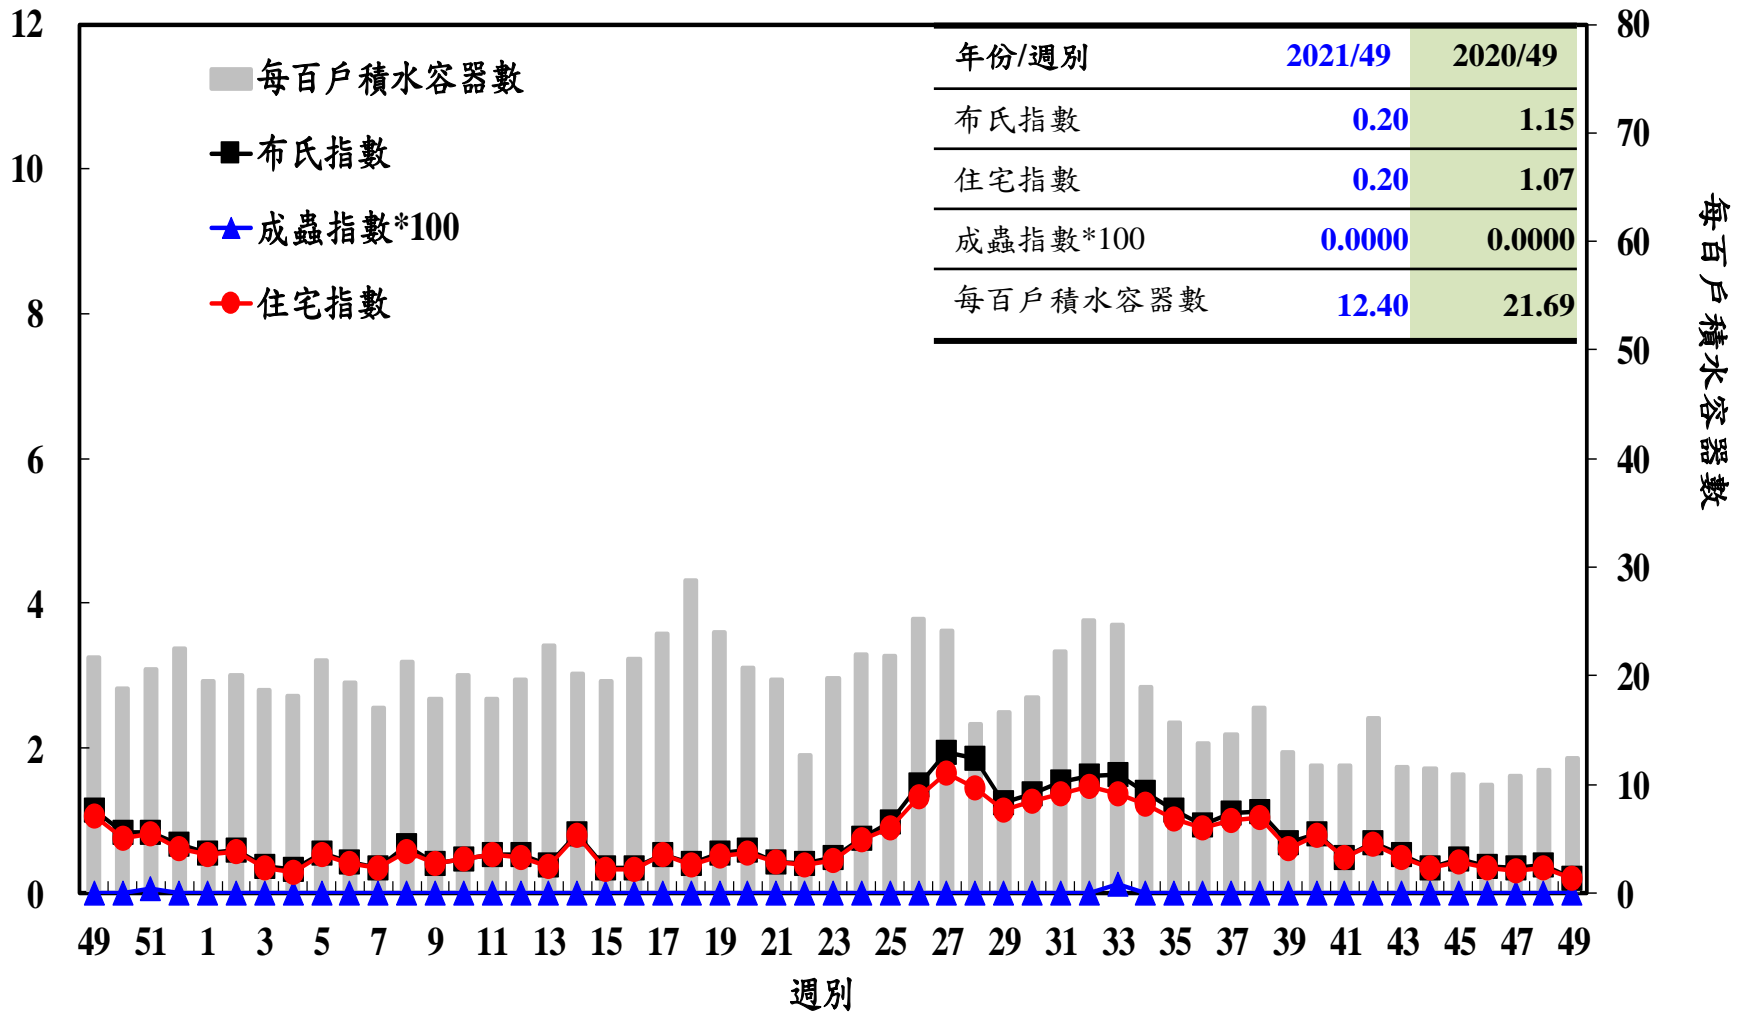

# 登革熱病媒蚊監測系統-台南市

布氏指數 / 成蟲指數\*100 / 住宅指數

# 登革熱病媒蚊監測系統-高雄市

# 登革熱病媒蚊監測系統-屏東縣