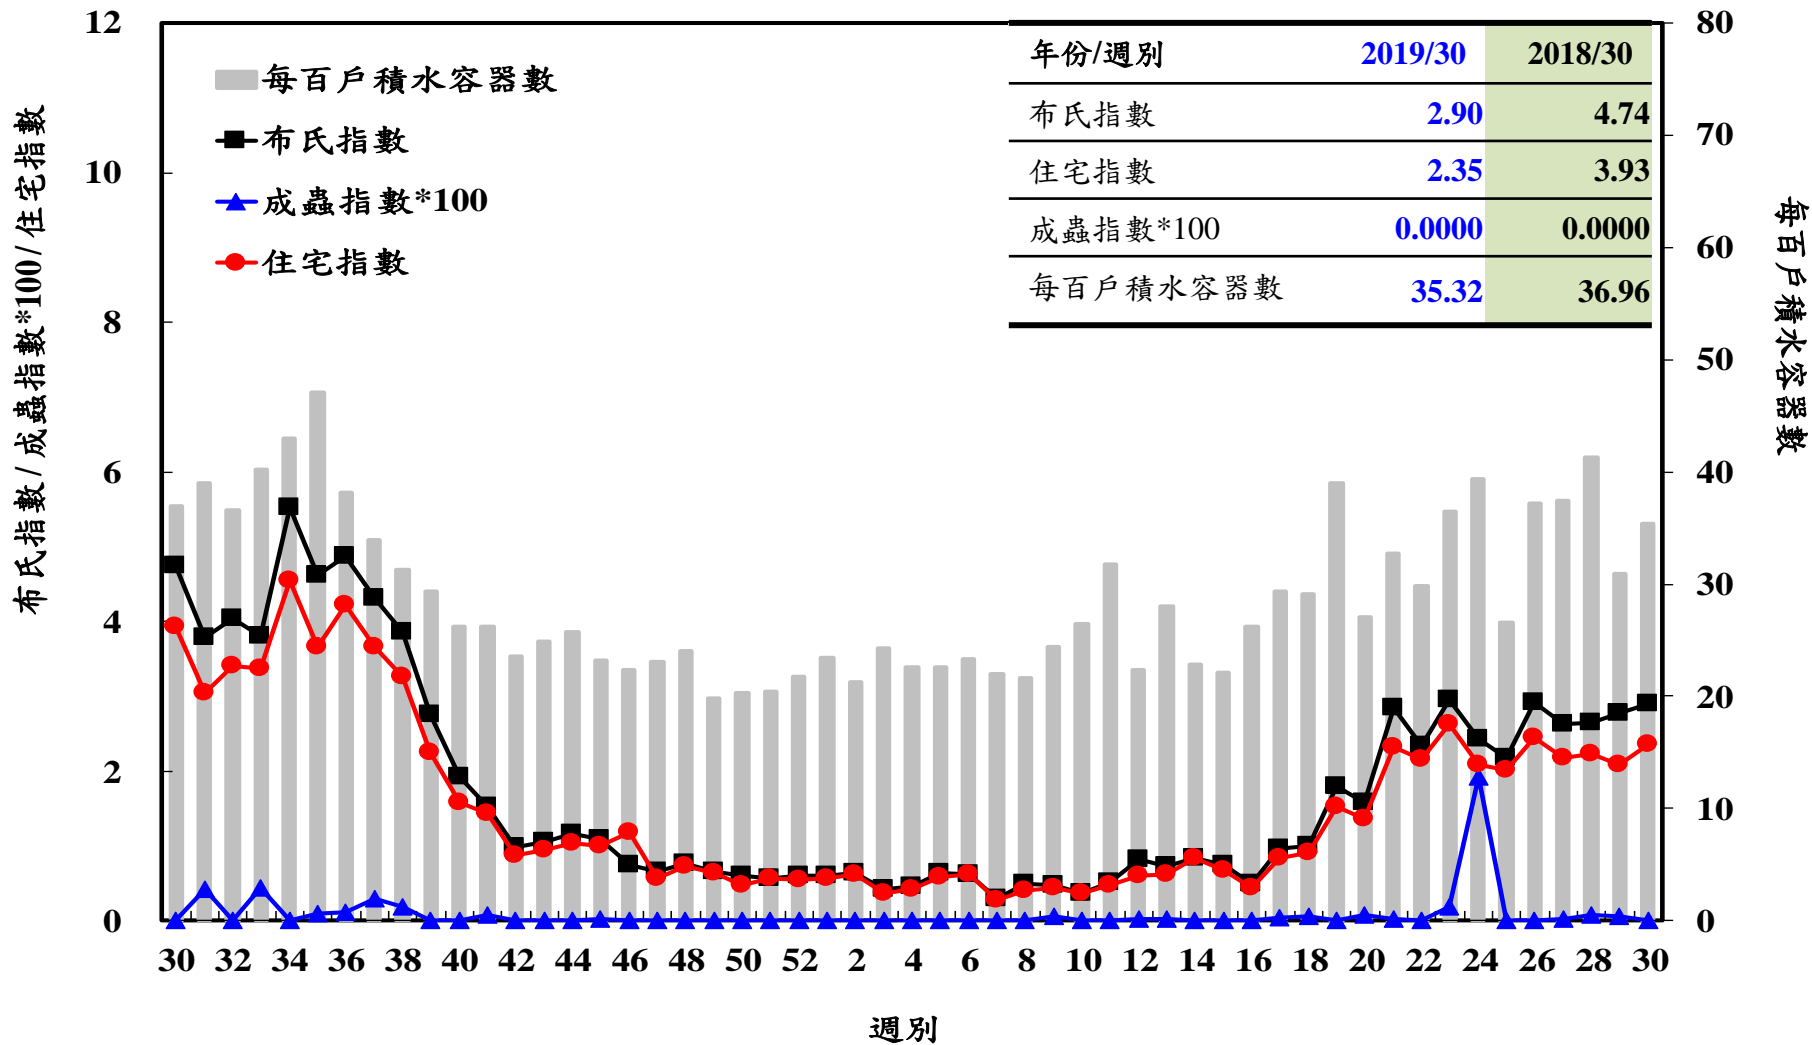

登革熱病媒蚊監測系統-台南市

登革熱病媒蚊監測系統-高雄市

登革熱病媒蚊監測系統-屏東縣