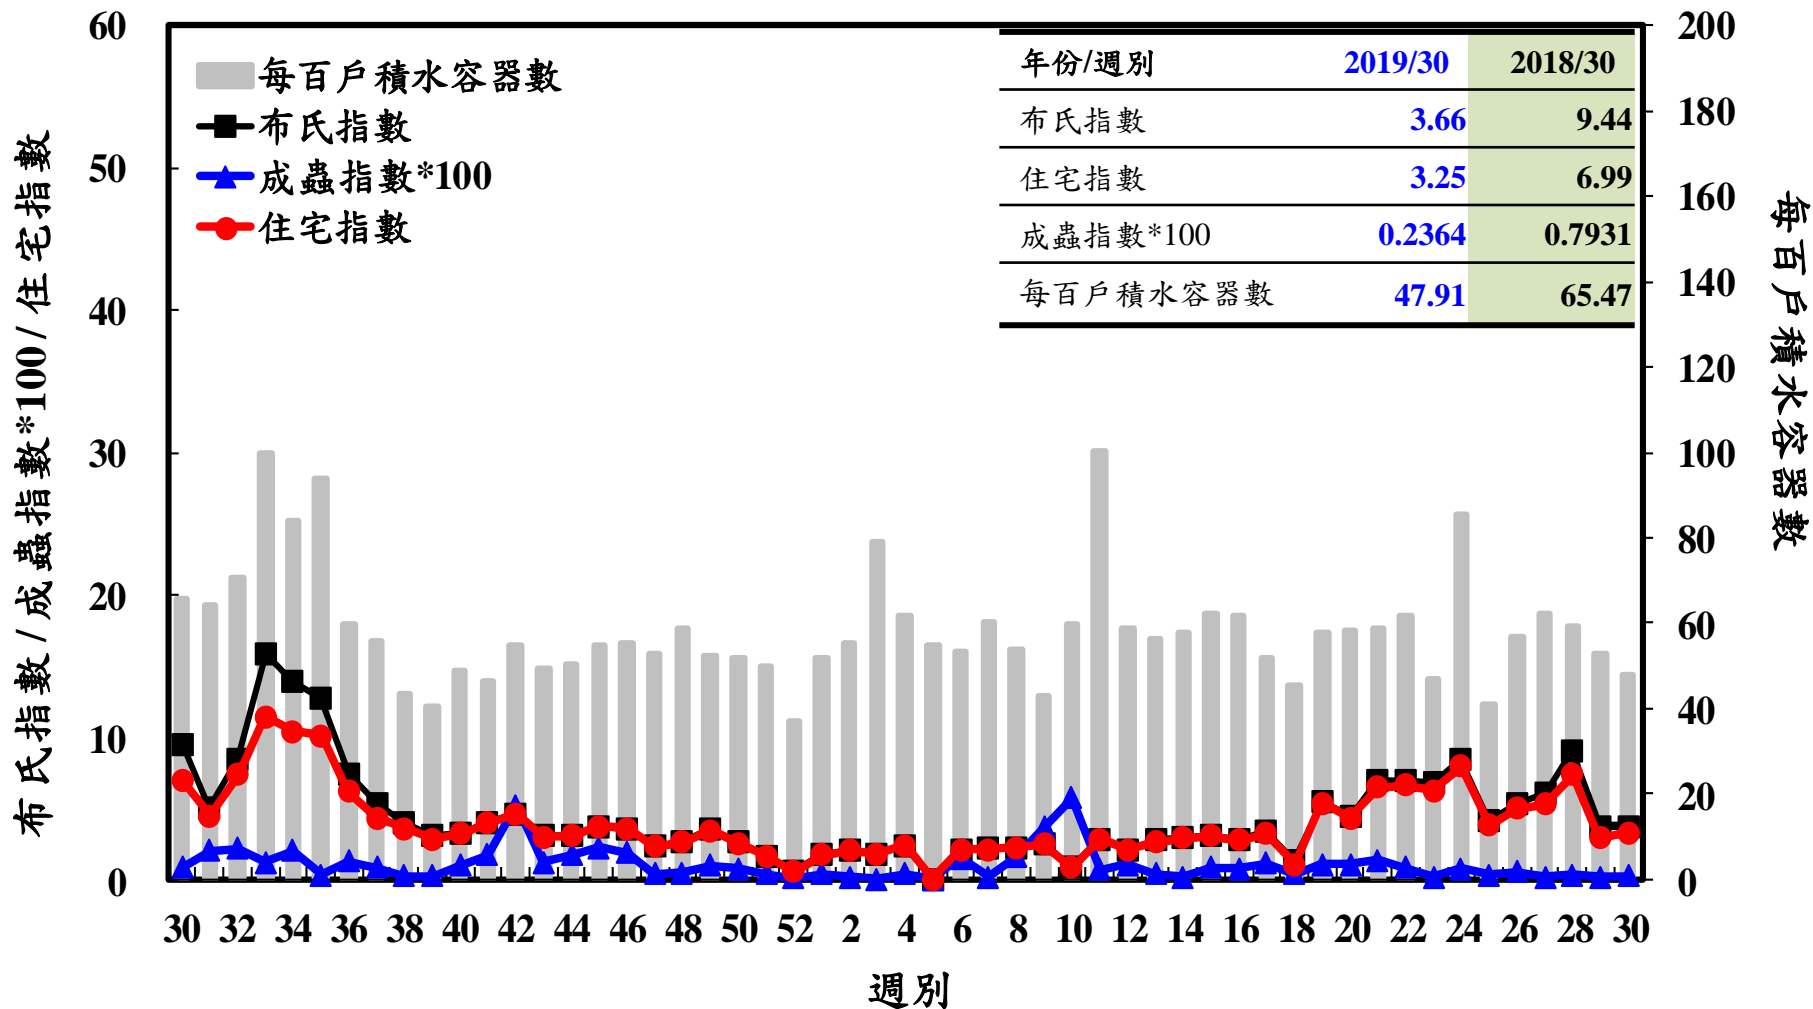

登革熱病媒蚊監測系統-台南市

登革熱病媒蚊監測系統-高雄市

登革熱病媒蚊監測系統-屏東縣