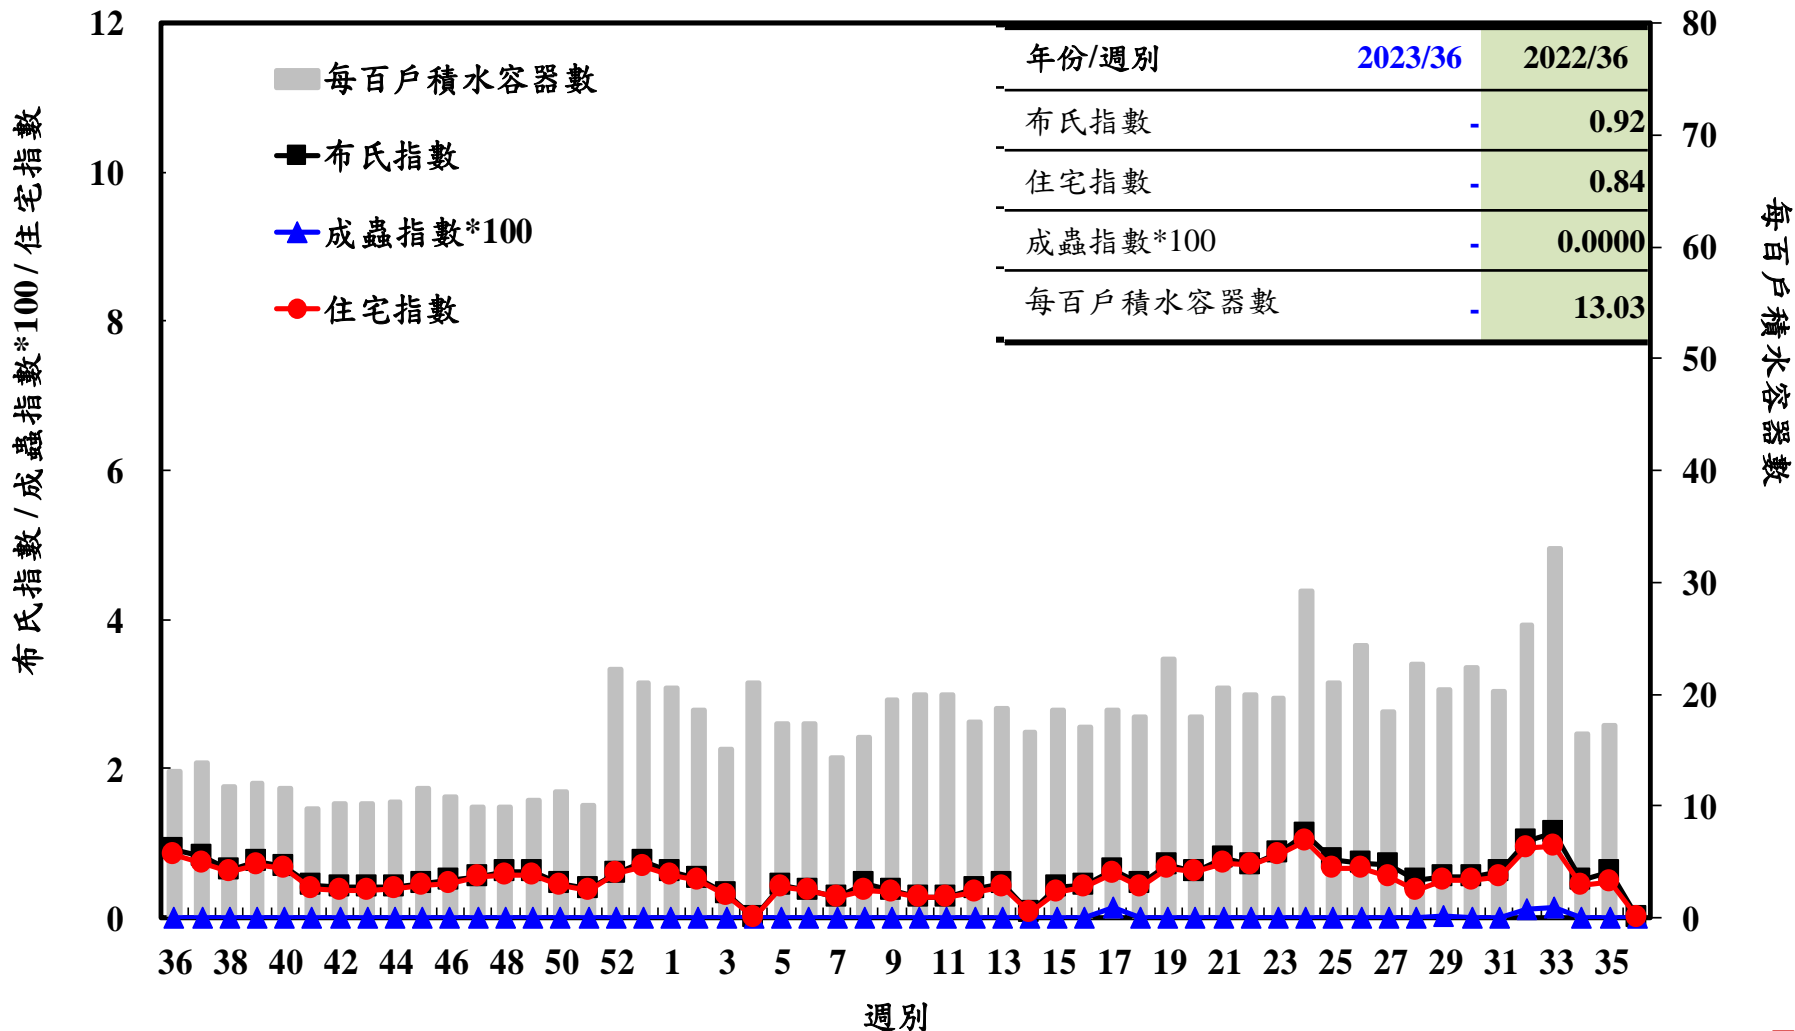

登革熱病媒蚊監測系統-台南市

登革熱病媒蚊監測系統-高雄市

登革熱病媒蚊監測系統-屏東縣