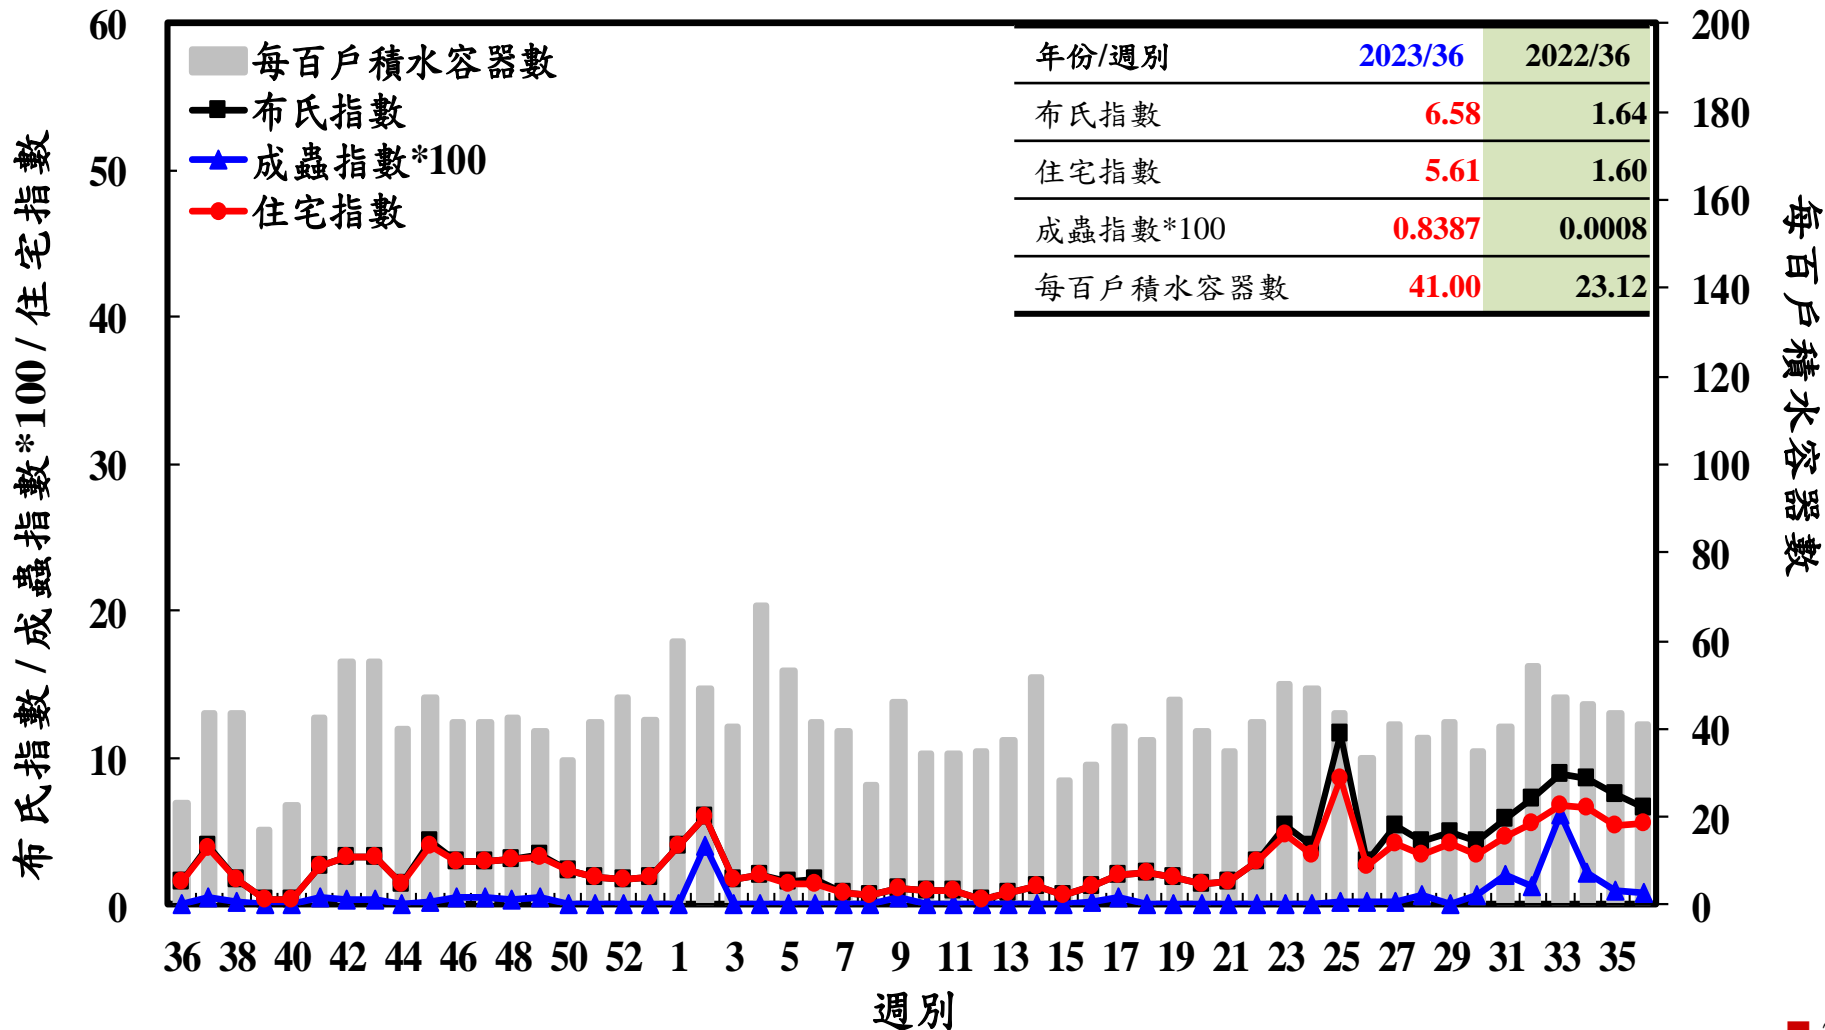

登革熱病媒蚊監測系統-台南市

登革熱病媒蚊監測系統-高雄市

登革熱病媒蚊監測系統-屏東縣