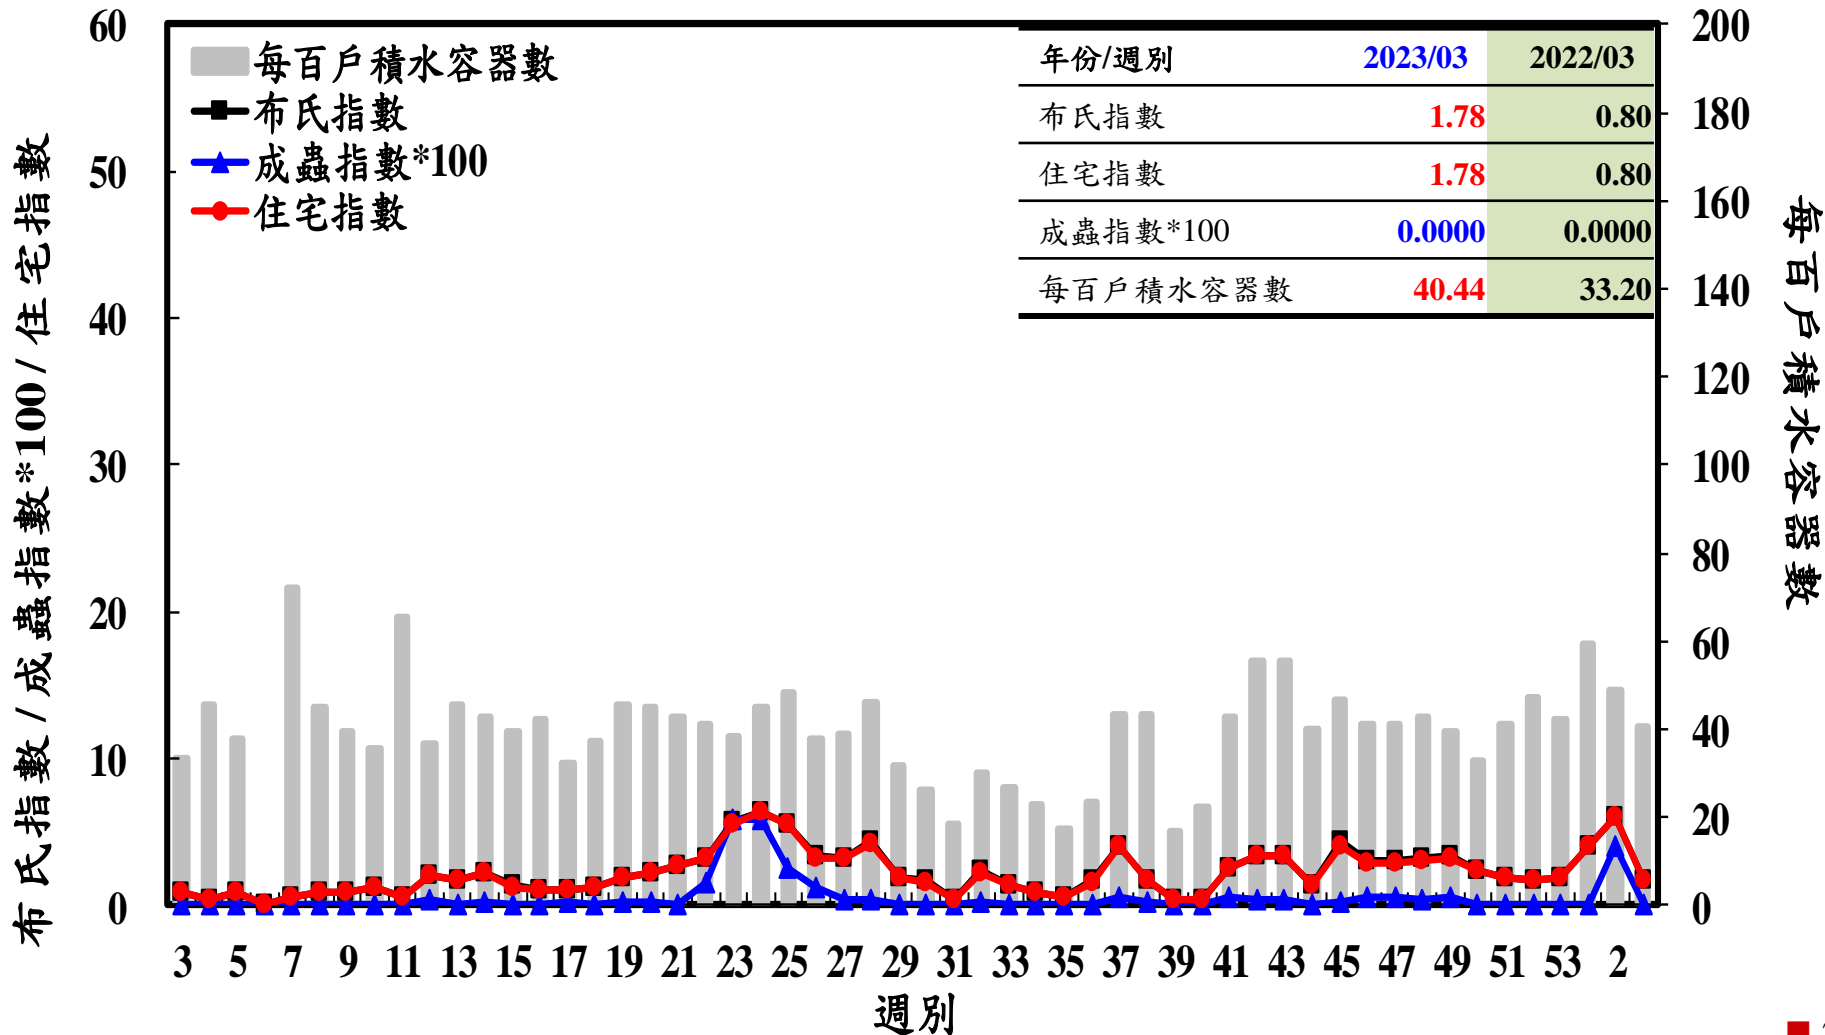

# 登革熱病媒蚊監測系統-台南市

# 登革熱病媒蚊監測系統-高雄市

# 登革熱病媒蚊監測系統-屏東縣