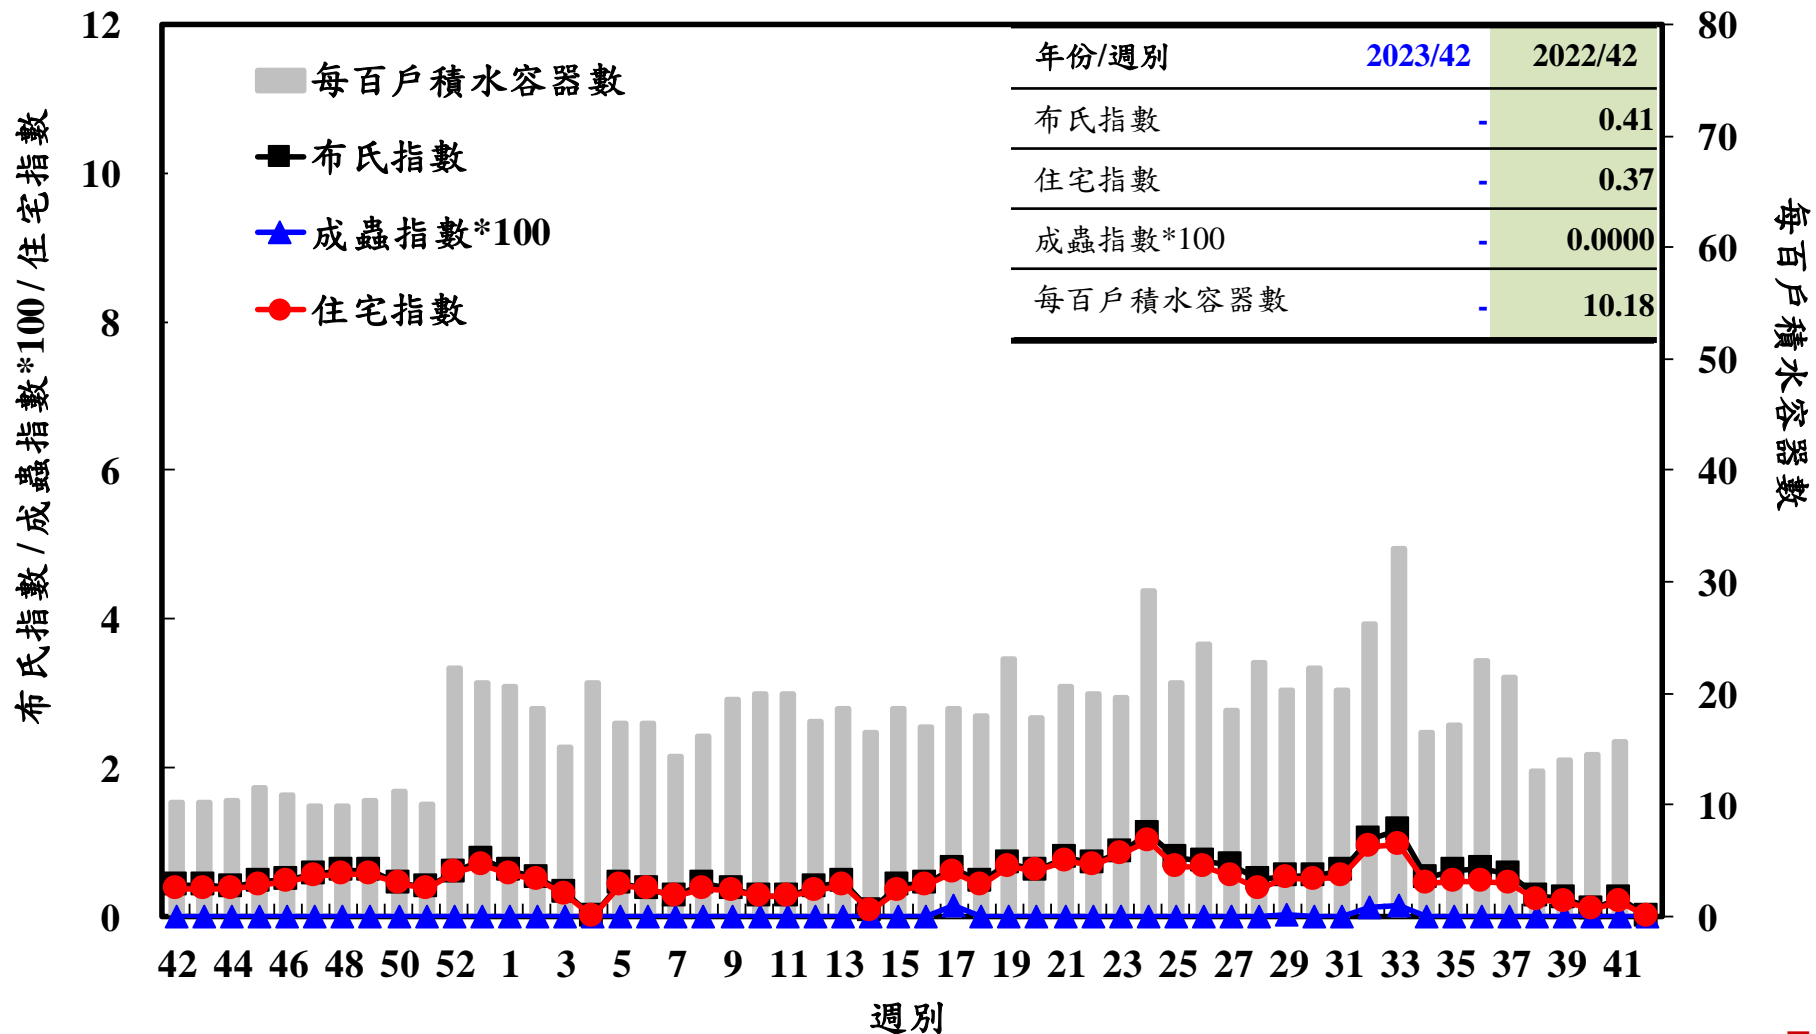

登革熱病媒蚊監測系統-台南市

登革熱病媒蚊監測系統-高雄市

登革熱病媒蚊監測系統-屏東縣