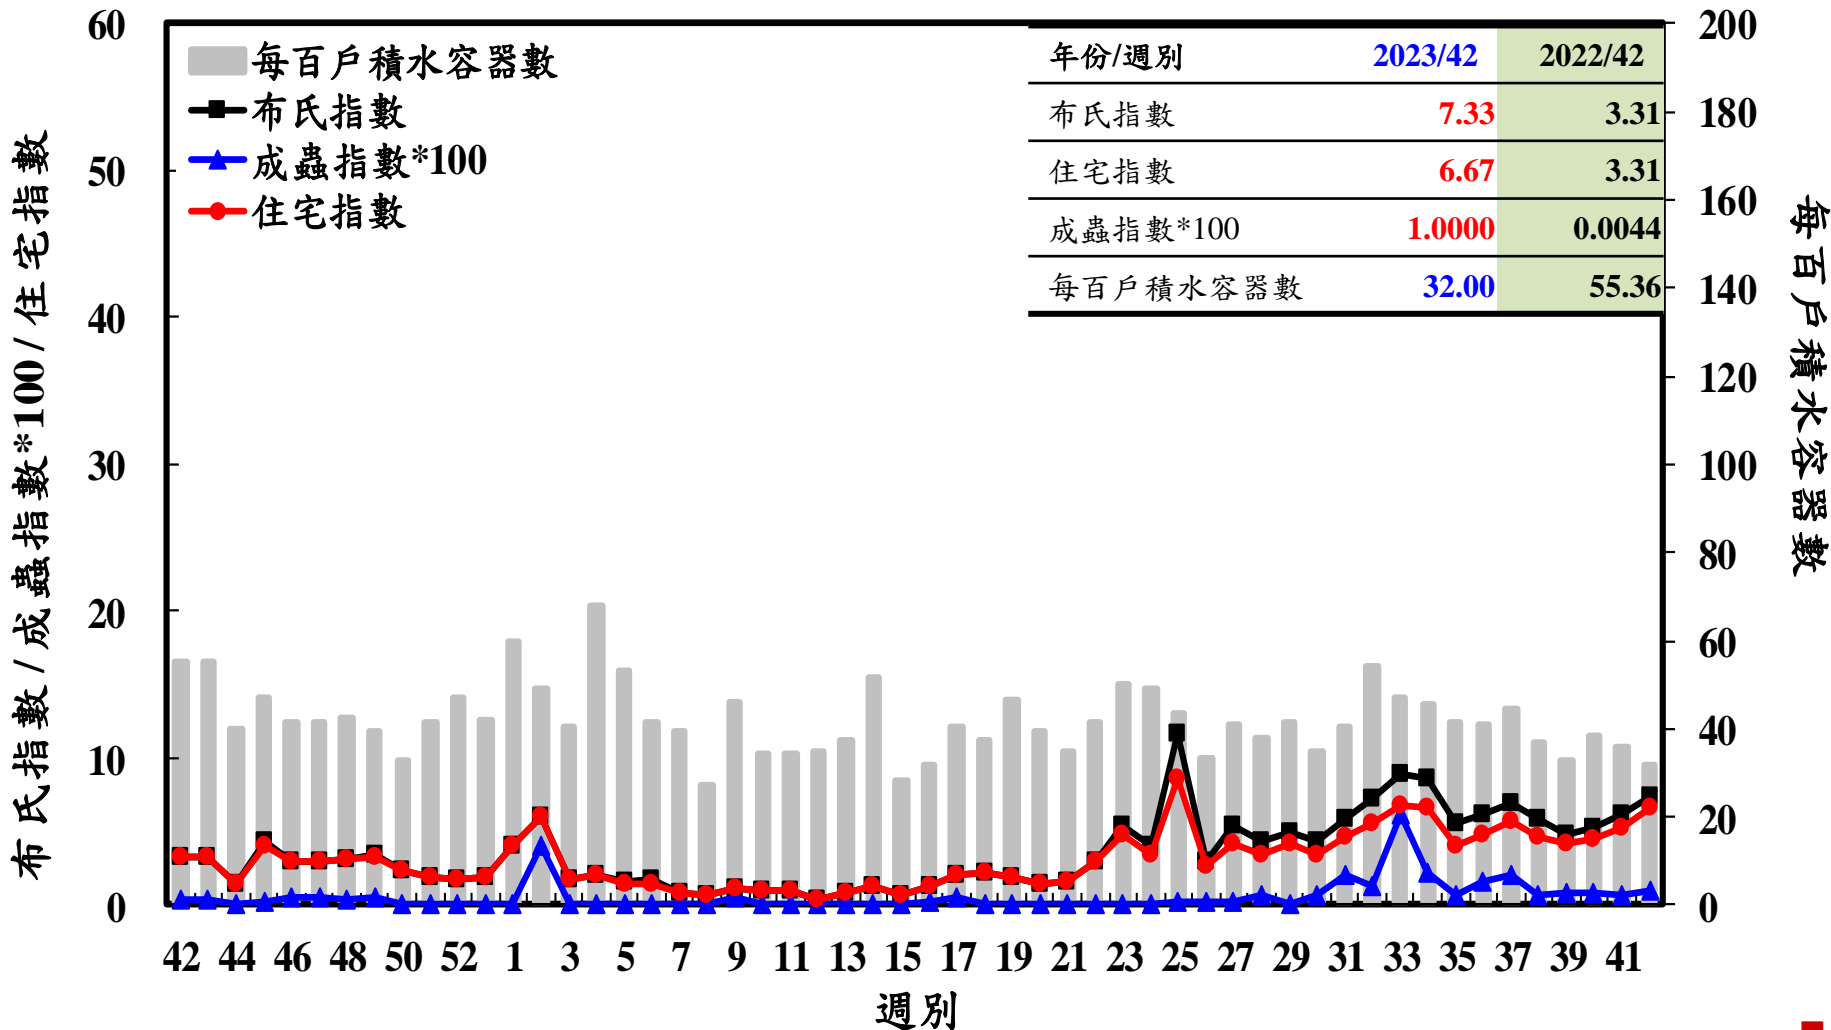

登革熱病媒蚊監測系統-台南市

登革熱病媒蚊監測系統-高雄市

登革熱病媒蚊監測系統-屏東縣