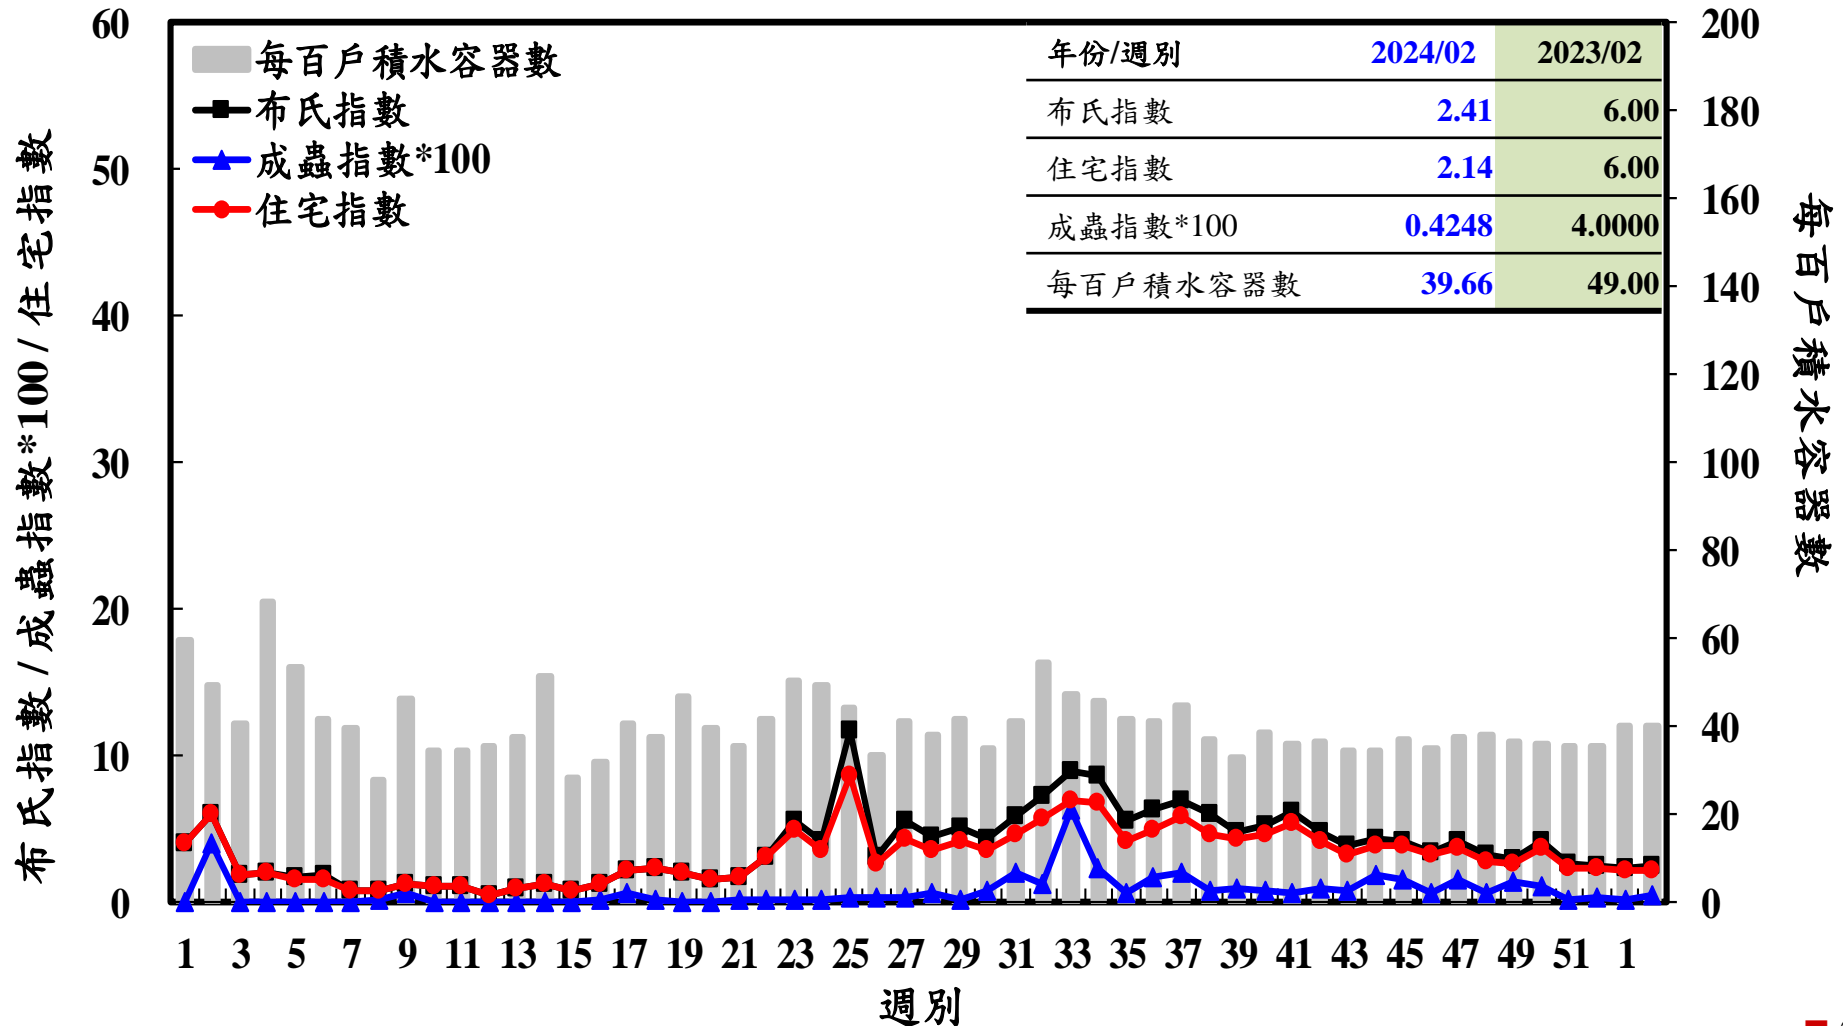

登革熱病媒蚊監測系統-台南市

登革熱病媒蚊監測系統-高雄市

登革熱病媒蚊監測系統-屏東縣