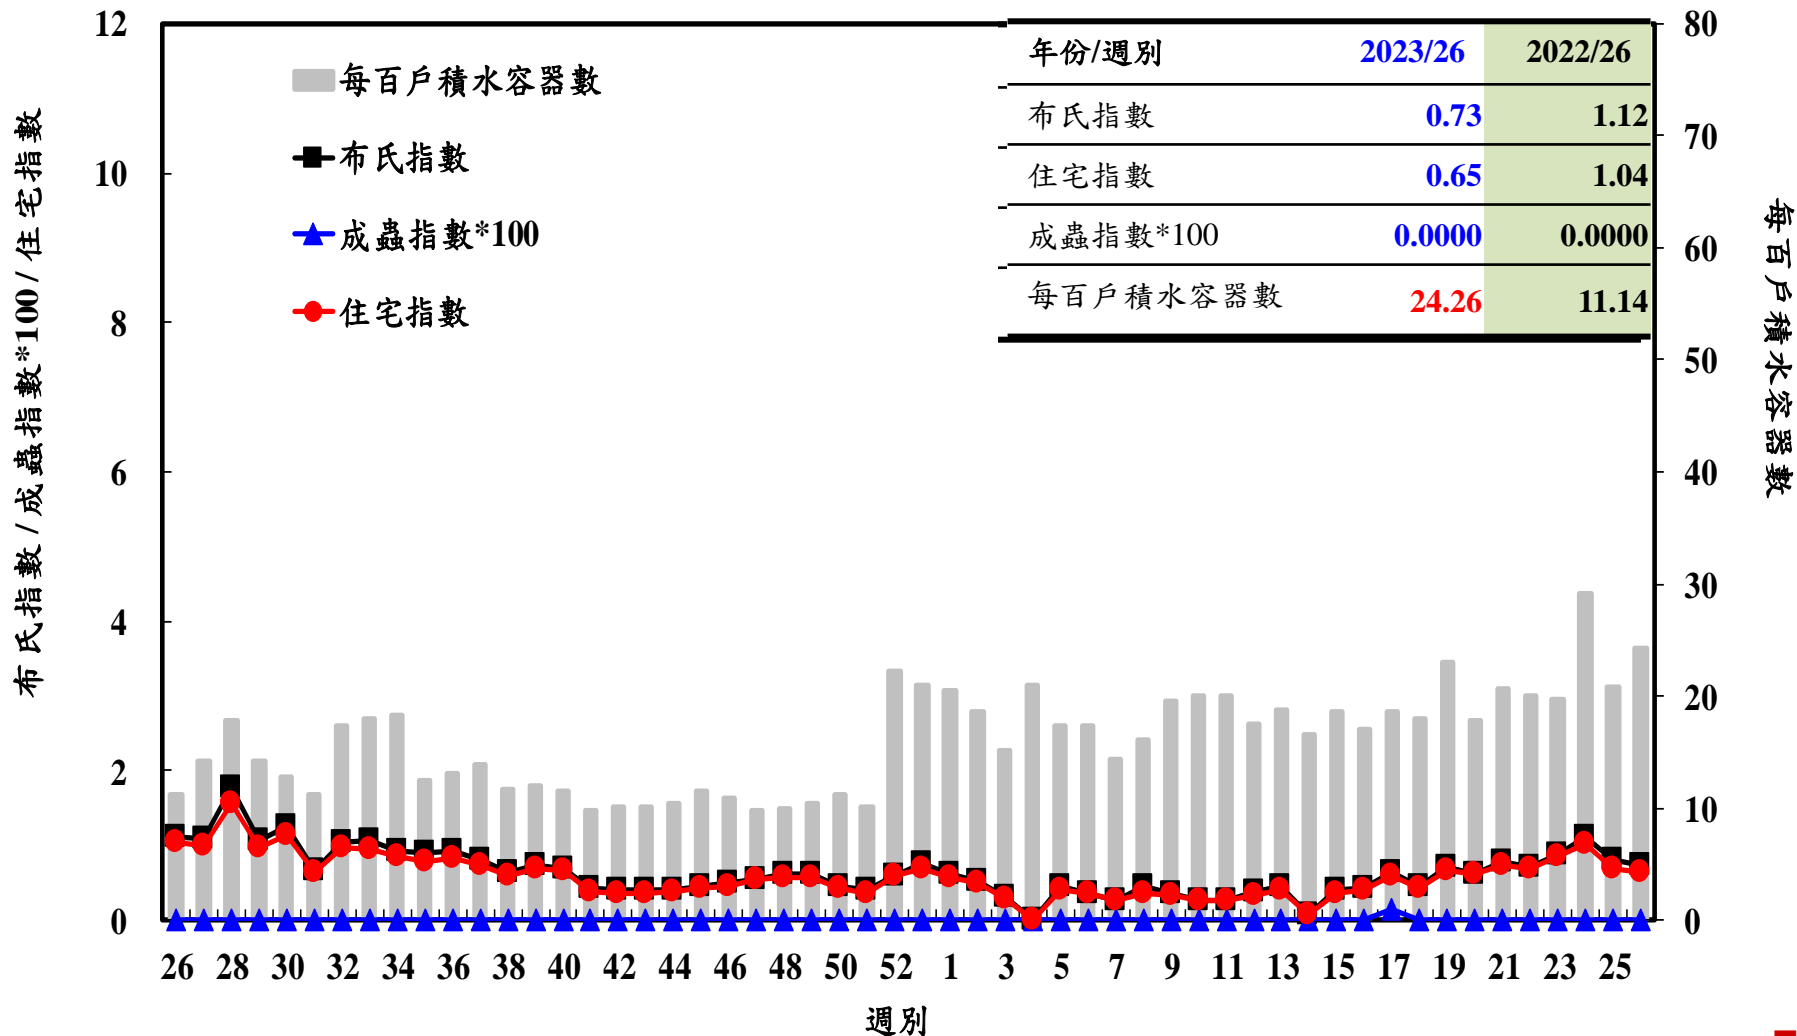

登革熱病媒蚊監測系統-台南市

登革熱病媒蚊監測系統-高雄市

登革熱病媒蚊監測系統-屏東縣