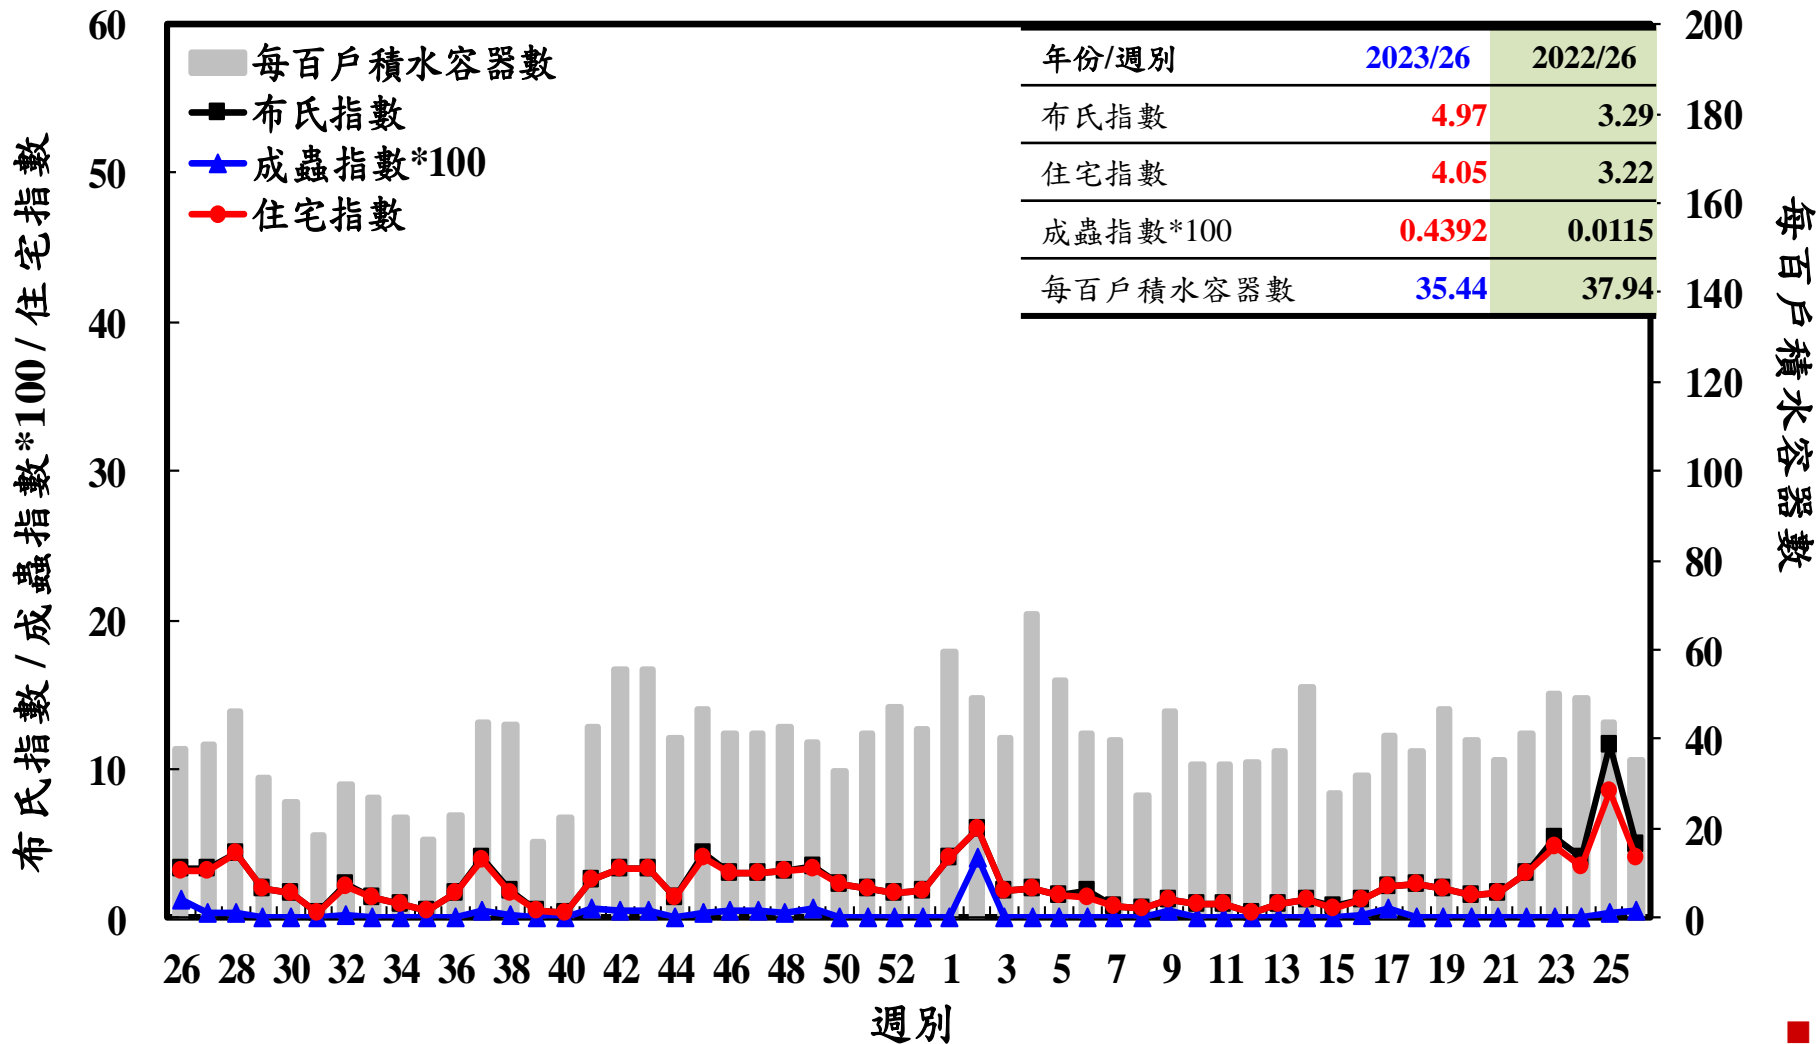

登革熱病媒蚊監測系統-台南市

登革熱病媒蚊監測系統-高雄市

登革熱病媒蚊監測系統-屏東縣