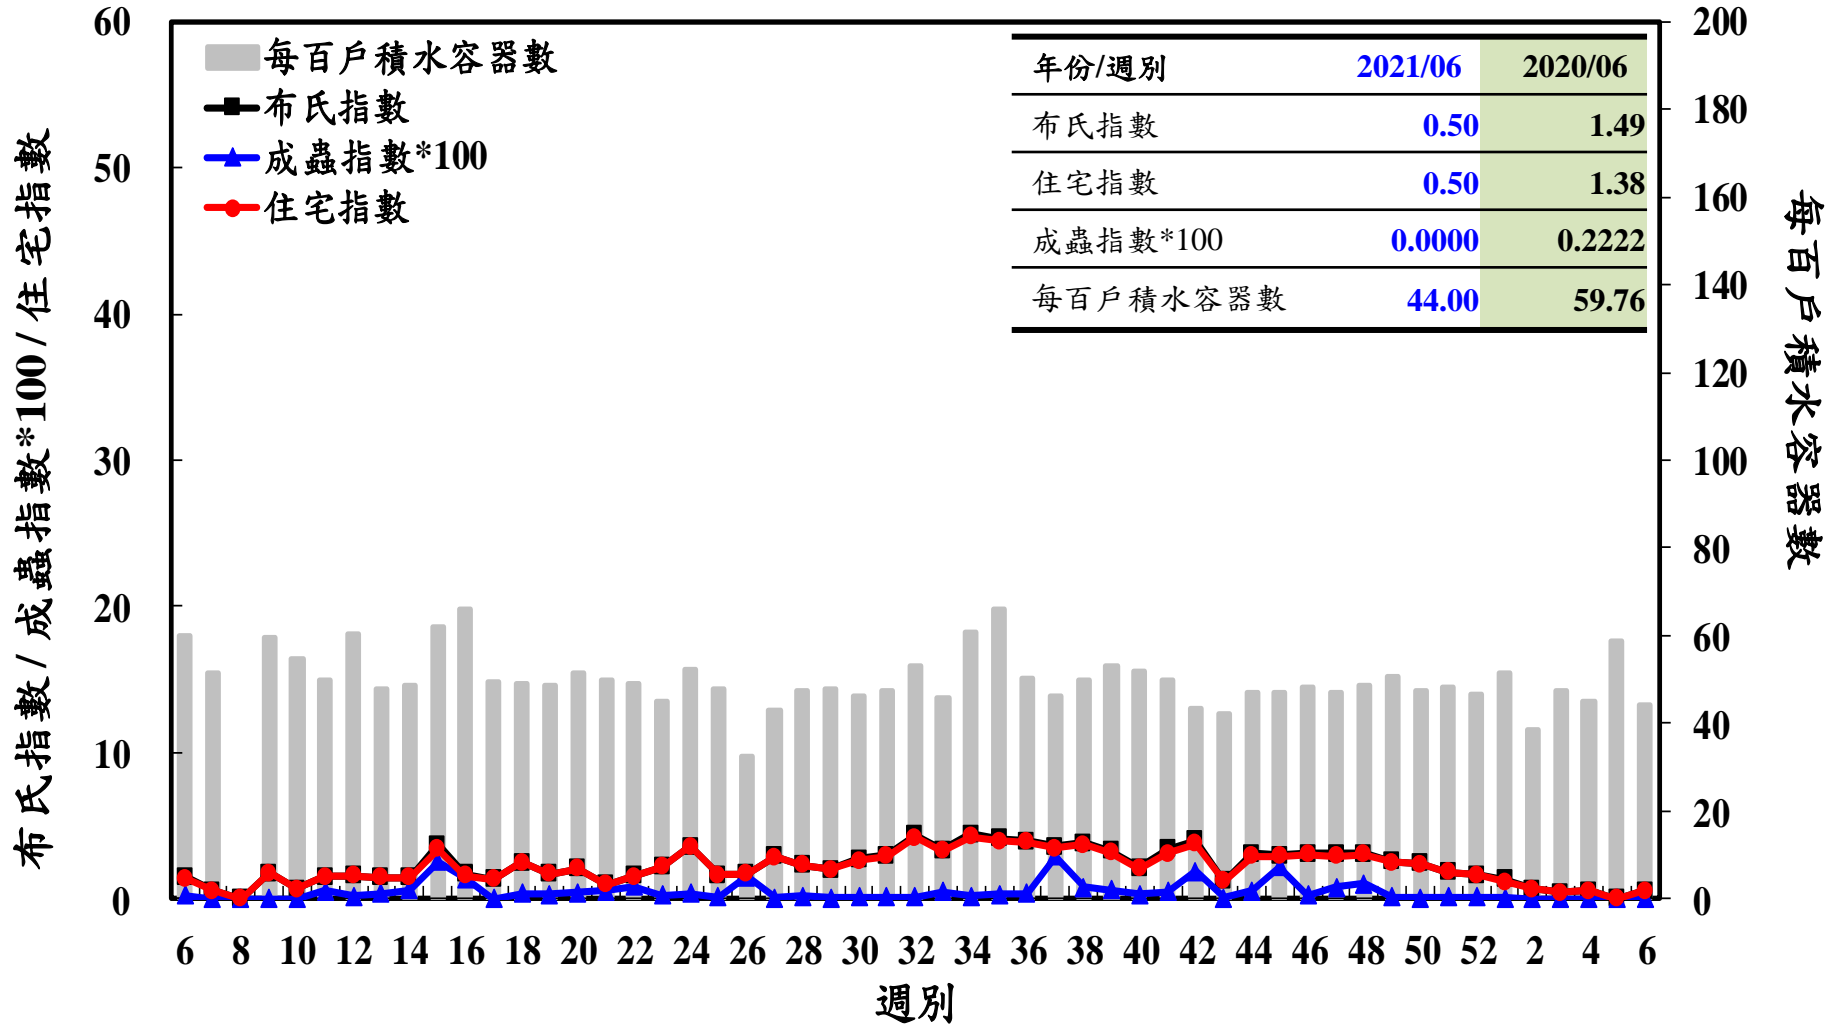

# 登革熱病媒蚊監測系統-台南市

# 登革熱病媒蚊監測系統-高雄市