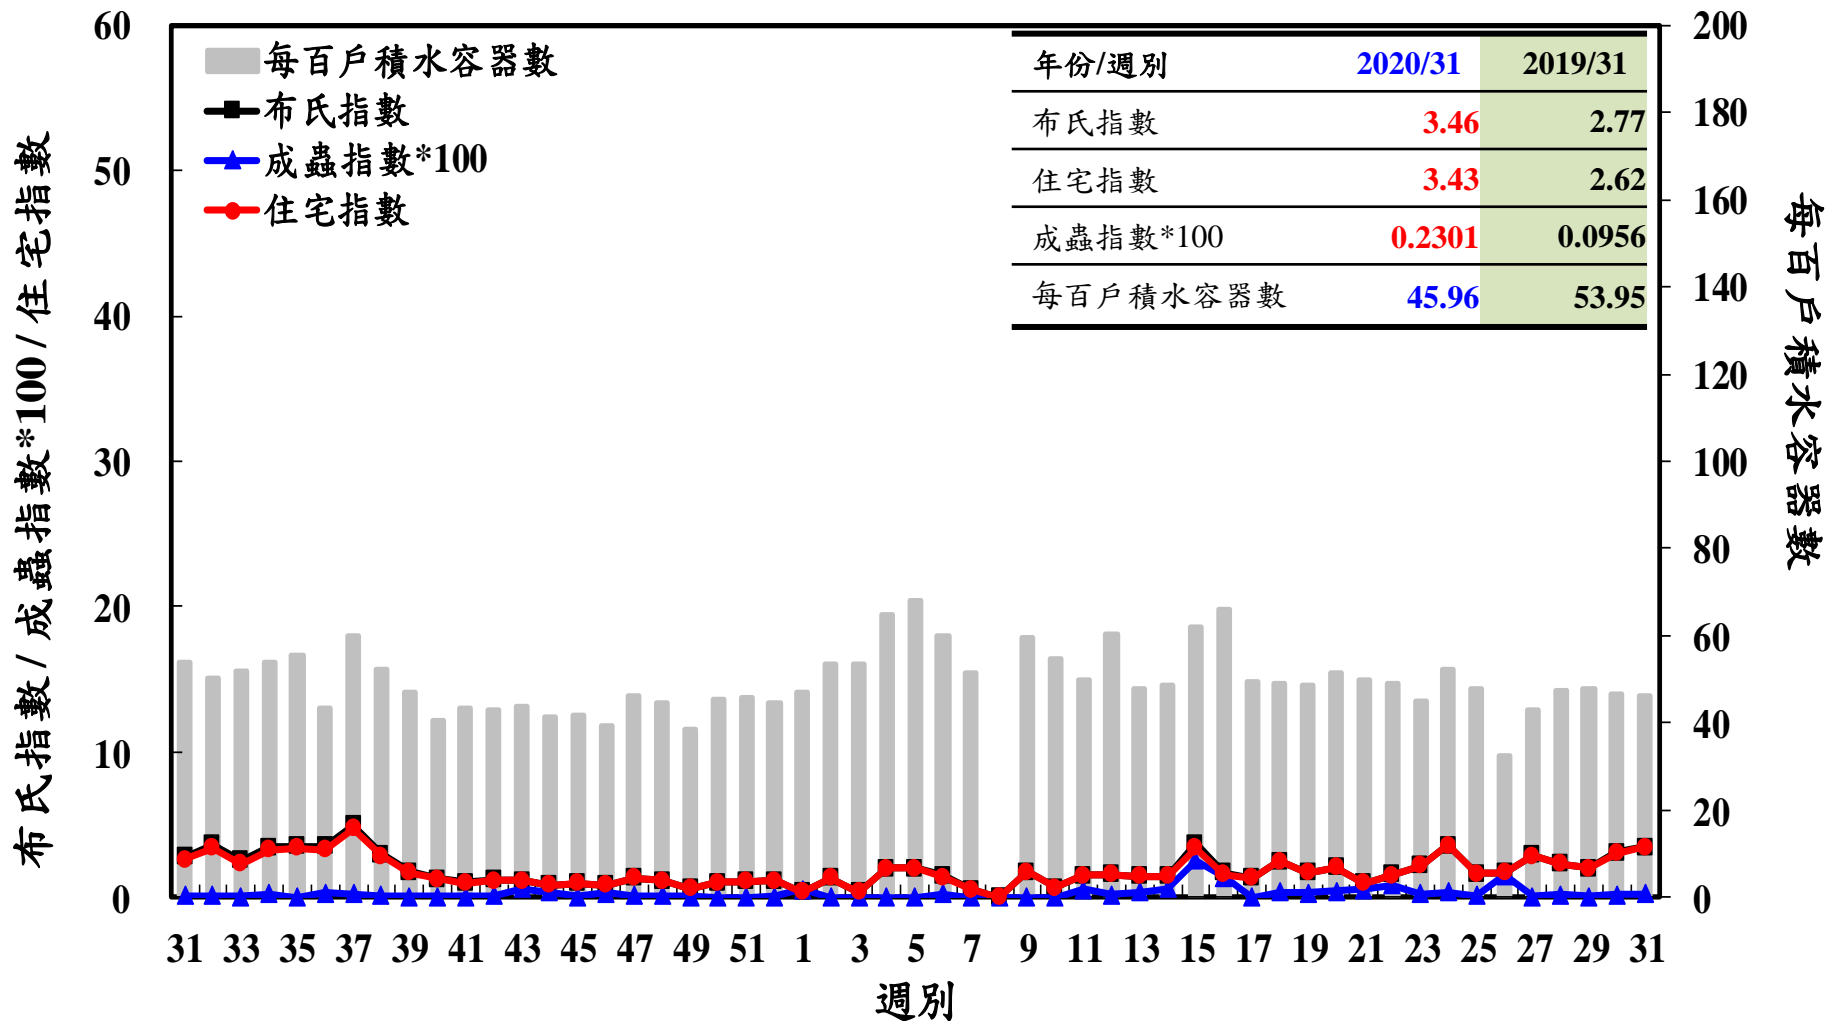

登革熱病媒蚊監測系統-台南市

布氏指數 / 成蟲指數*100 / 住宅指數

每百戶積水容器數

登革熱病媒蚊監測系統-高雄市

登革熱病媒蚊監測系統-屏東縣