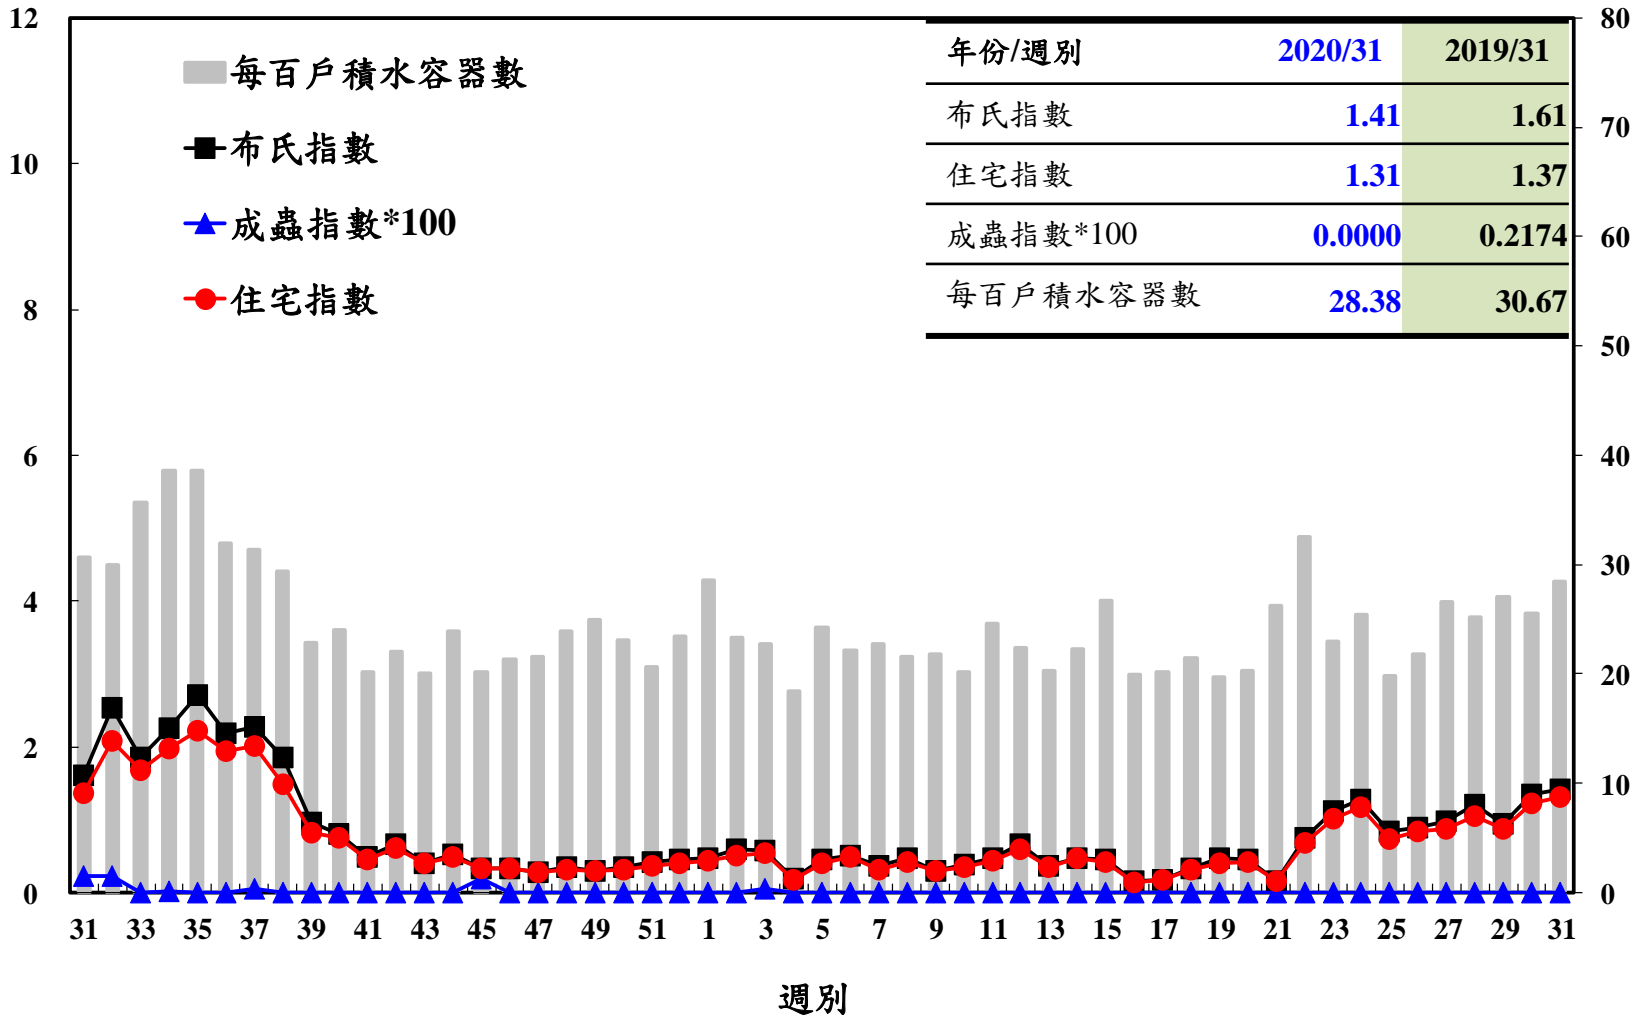

登革熱病媒蚊監測系統-台南市

布氏指數 / 成蟲指數*100 / 住宅指數

每百戶積水容器數

登革熱病媒蚊監測系統-高雄市

登革熱病媒蚊監測系統-屏東縣