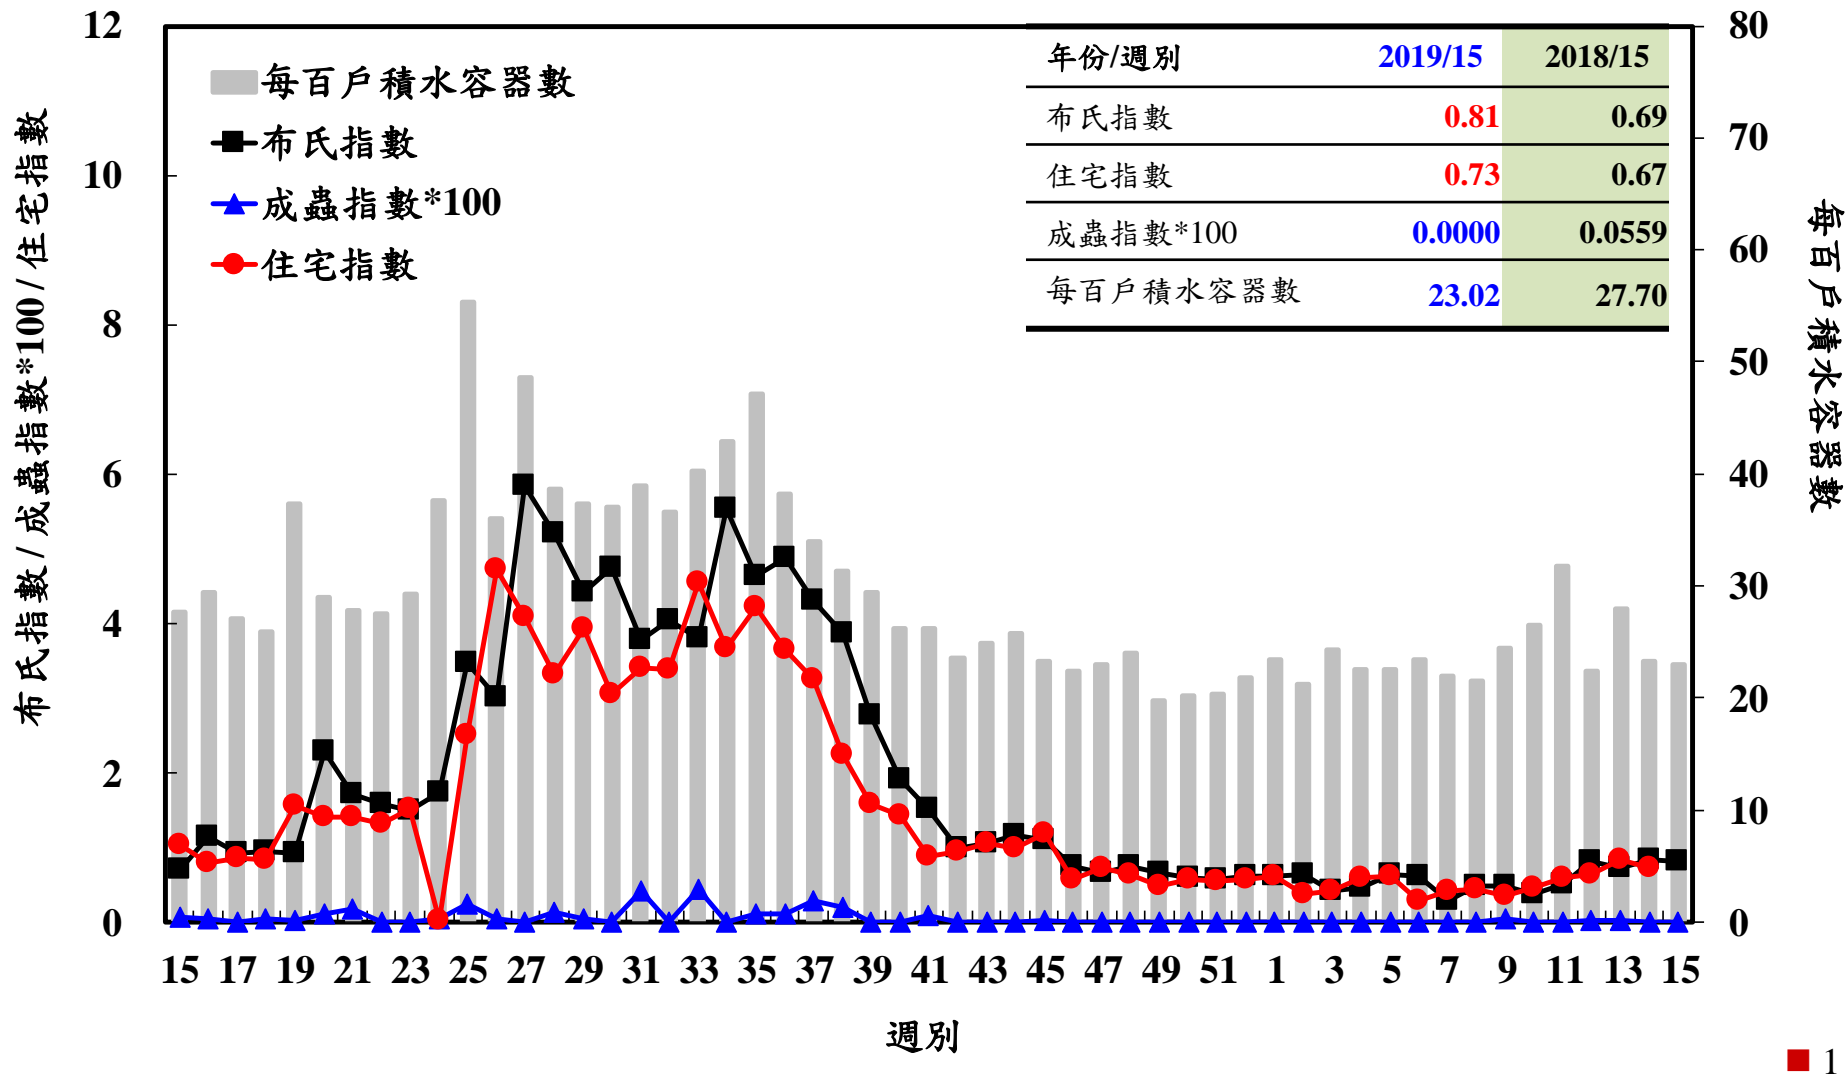

登革熱病媒蚊監測系統-台南市

登革熱病媒蚊監測系統-高雄市

登革熱病媒蚊監測系統-屏東縣

布氏指數 / 成蟲指數*100 / 住宅指數

每百戶積水容器數