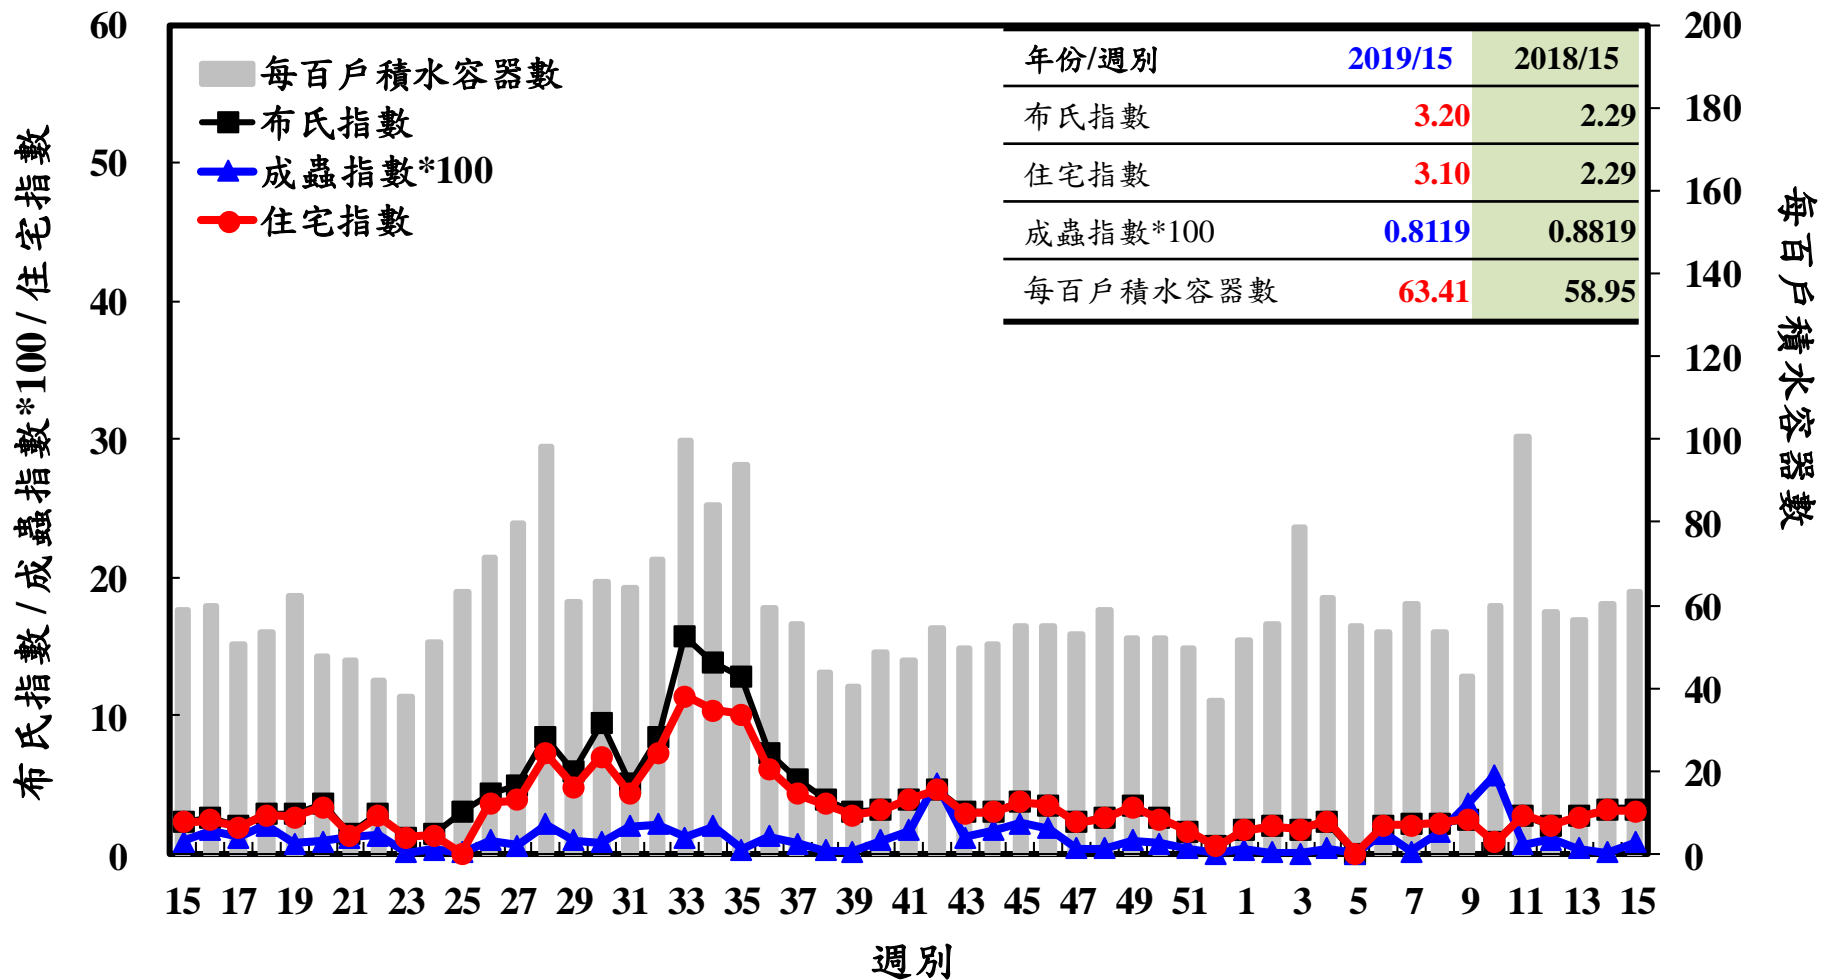

登革熱病媒蚊監測系統-台南市

登革熱病媒蚊監測系統-高雄市

登革熱病媒蚊監測系統-屏東縣

布氏指數 / 成蟲指數*100 / 住宅指數

每百戶積水容器數