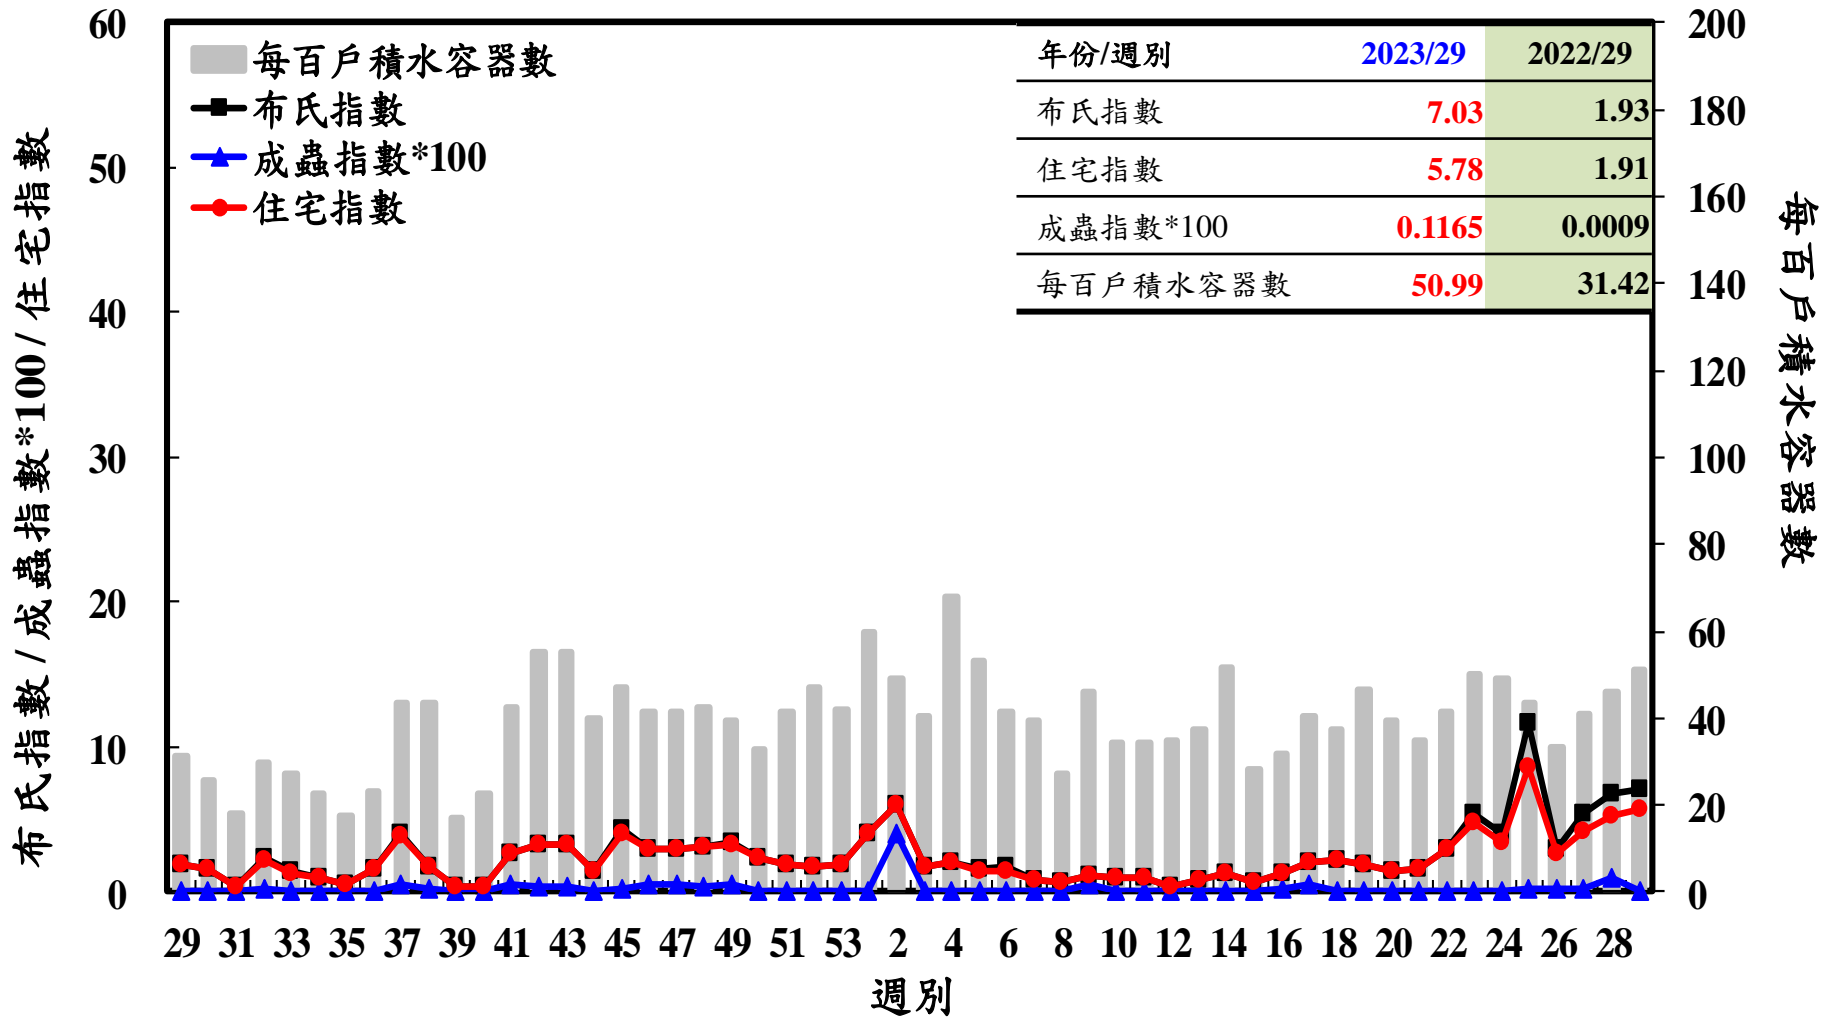

登革熱病媒蚊監測系統-台南市

登革熱病媒蚊監測系統-高雄市

登革熱病媒蚊監測系統-屏東縣