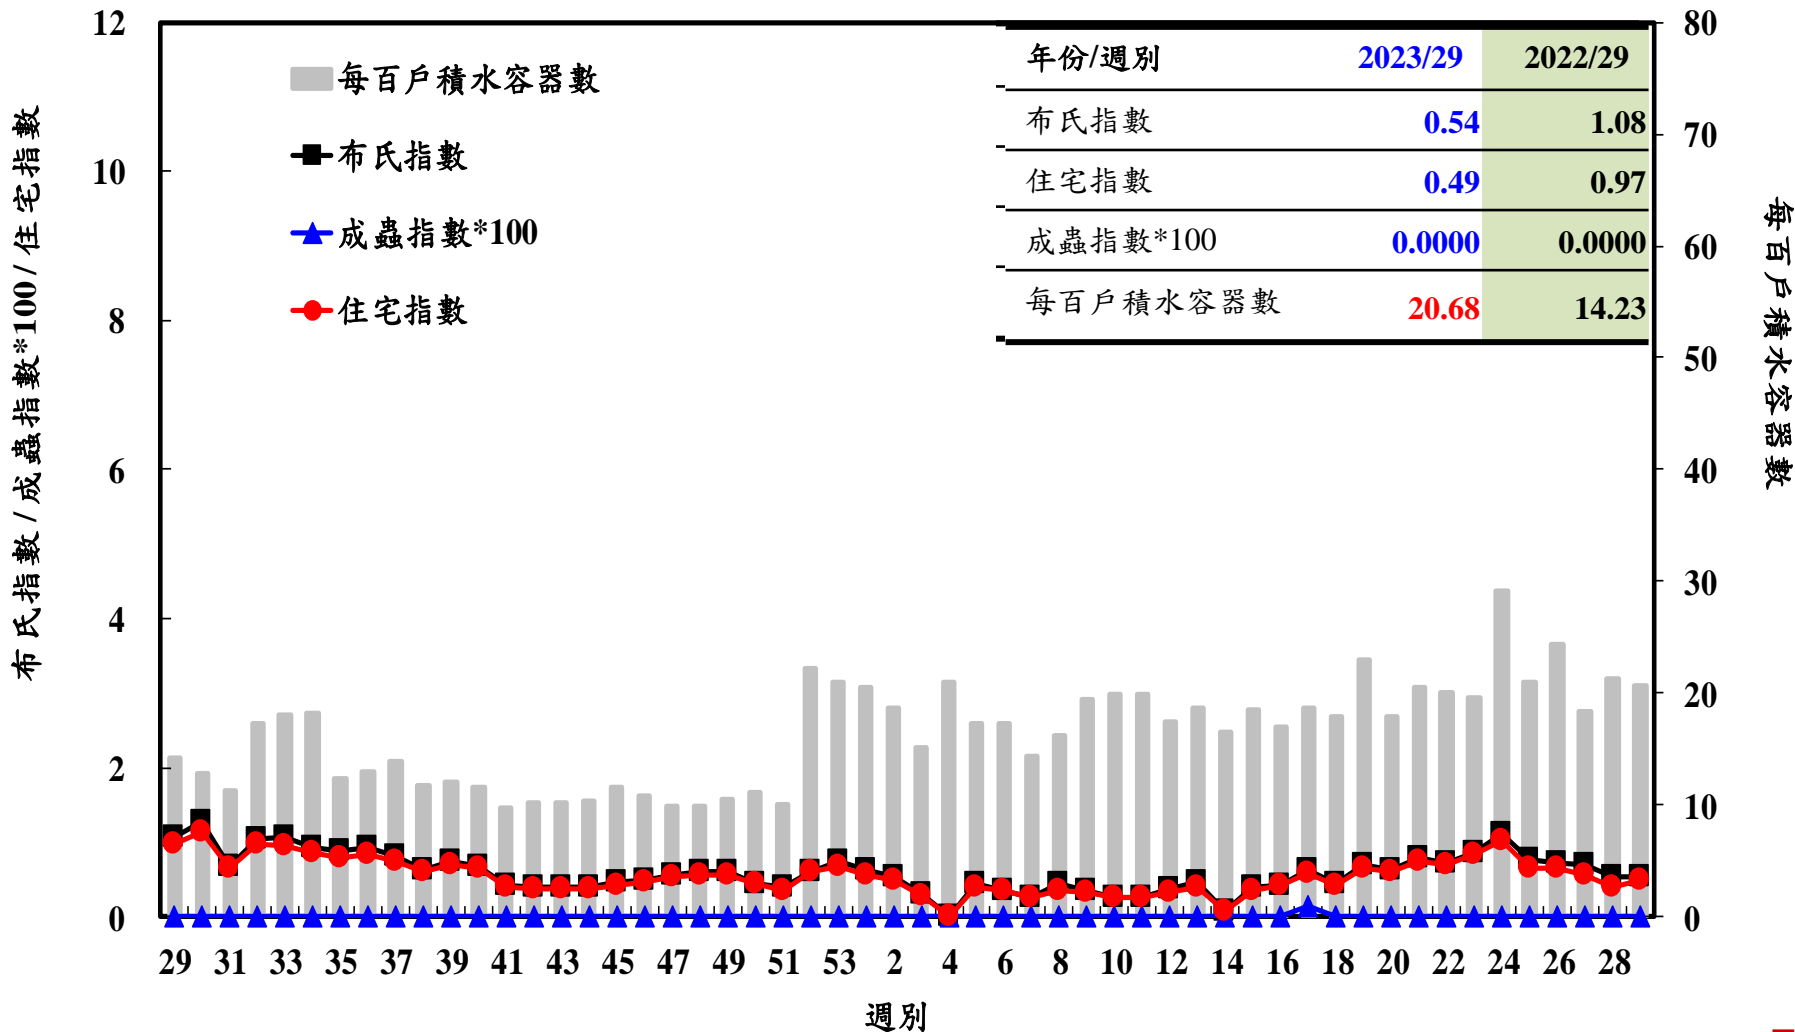

登革熱病媒蚊監測系統-台南市

登革熱病媒蚊監測系統-高雄市

登革熱病媒蚊監測系統-屏東縣