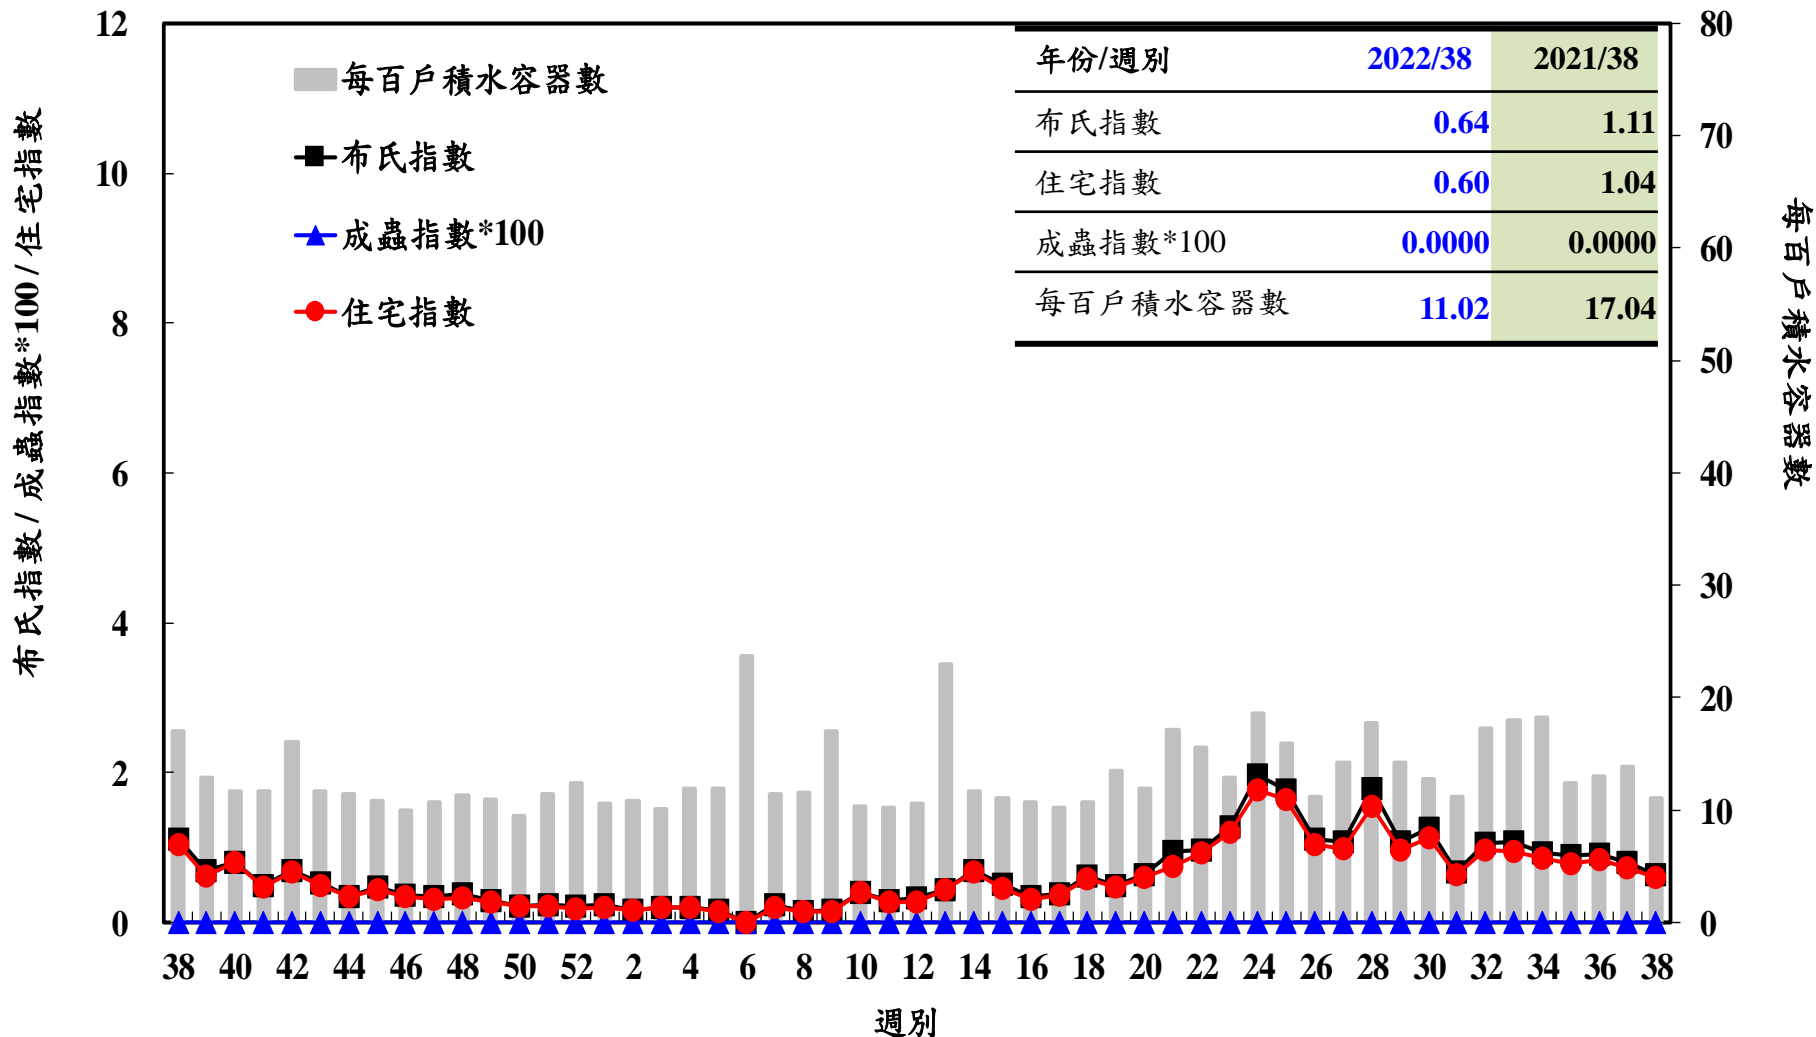

登革熱病媒蚊監測系統-台南市

登革熱病媒蚊監測系統-高雄市

登革熱病媒蚊監測系統-屏東縣