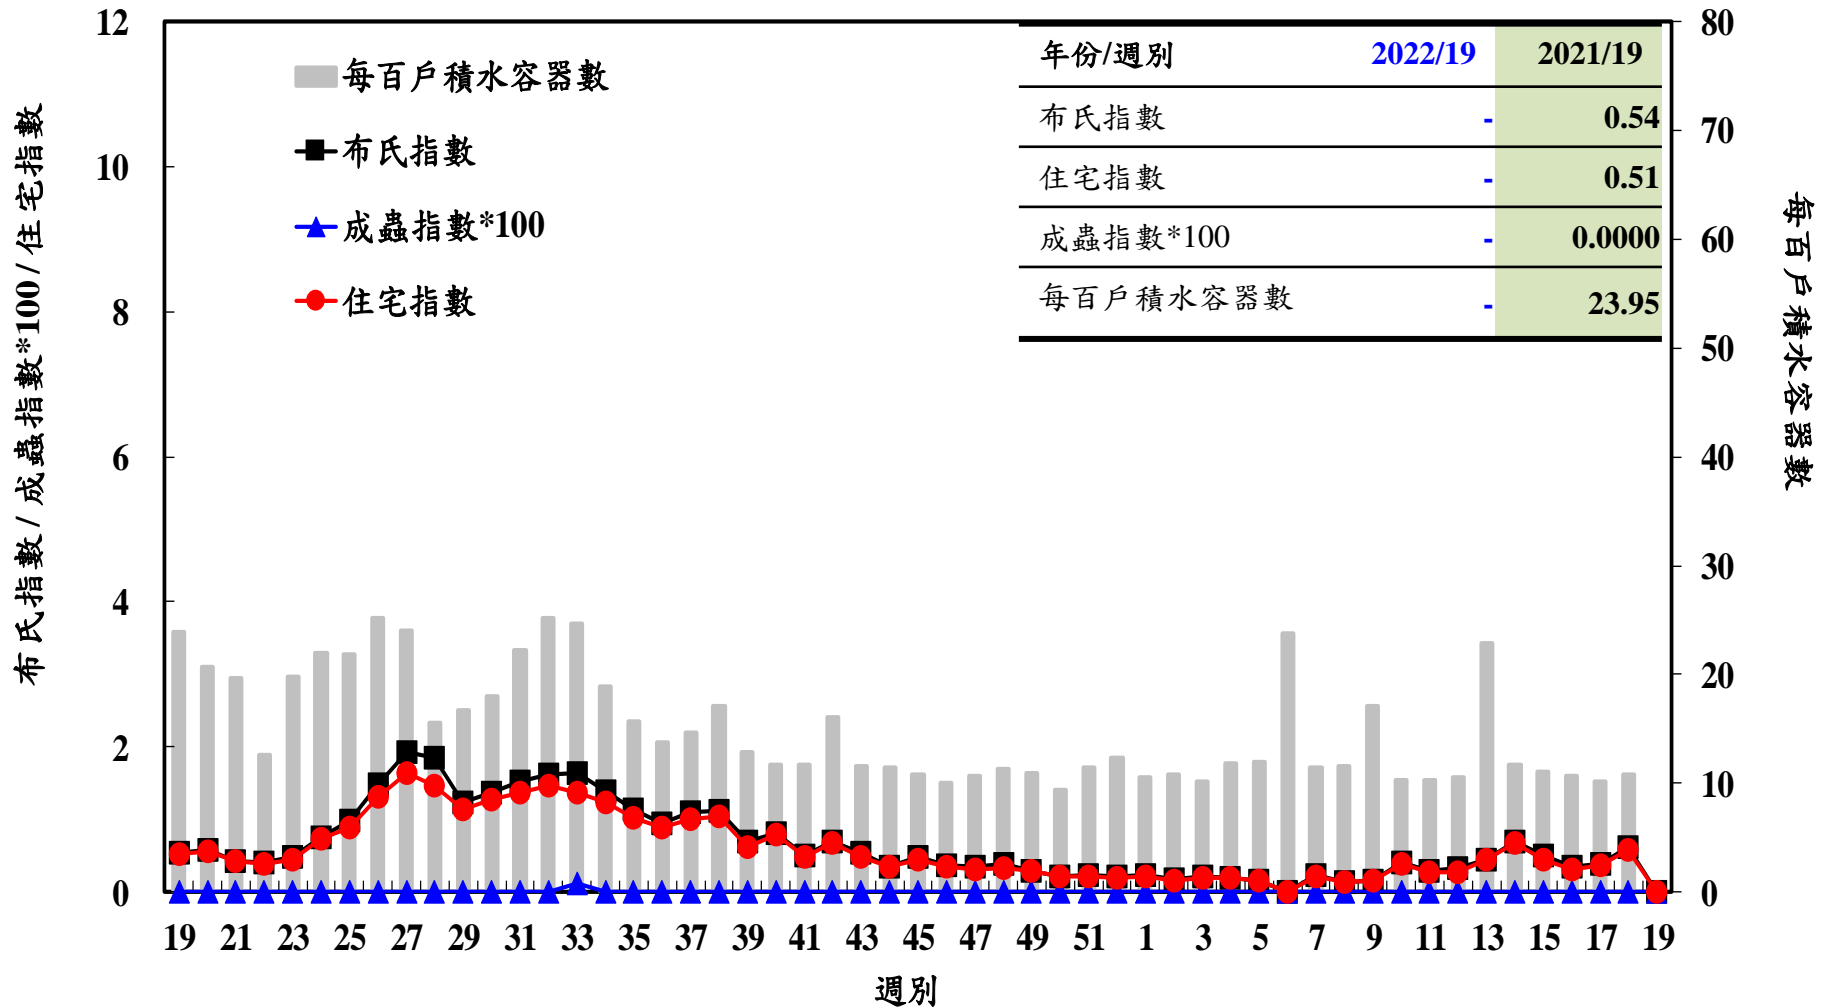

登革熱病媒蚊監測系統-台南市

登革熱病媒蚊監測系統-高雄市

登革熱病媒蚊監測系統-屏東縣