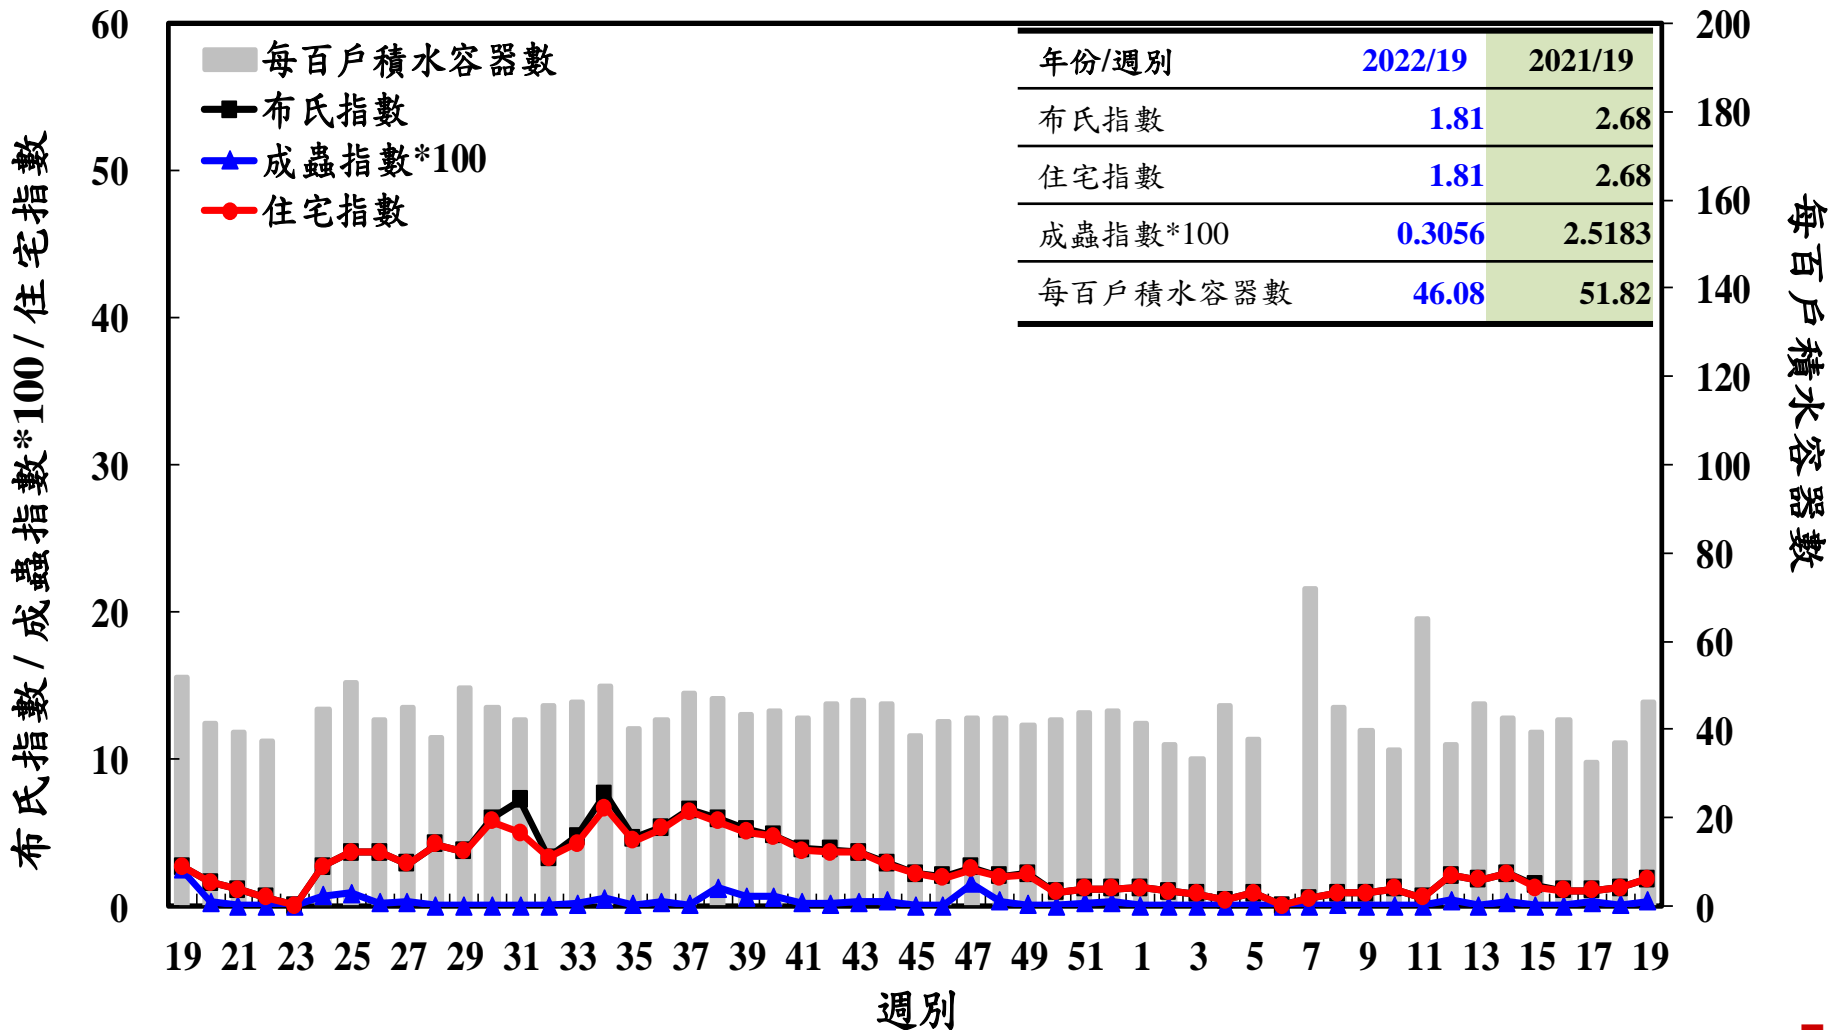

登革熱病媒蚊監測系統-台南市

登革熱病媒蚊監測系統-高雄市

登革熱病媒蚊監測系統-屏東縣