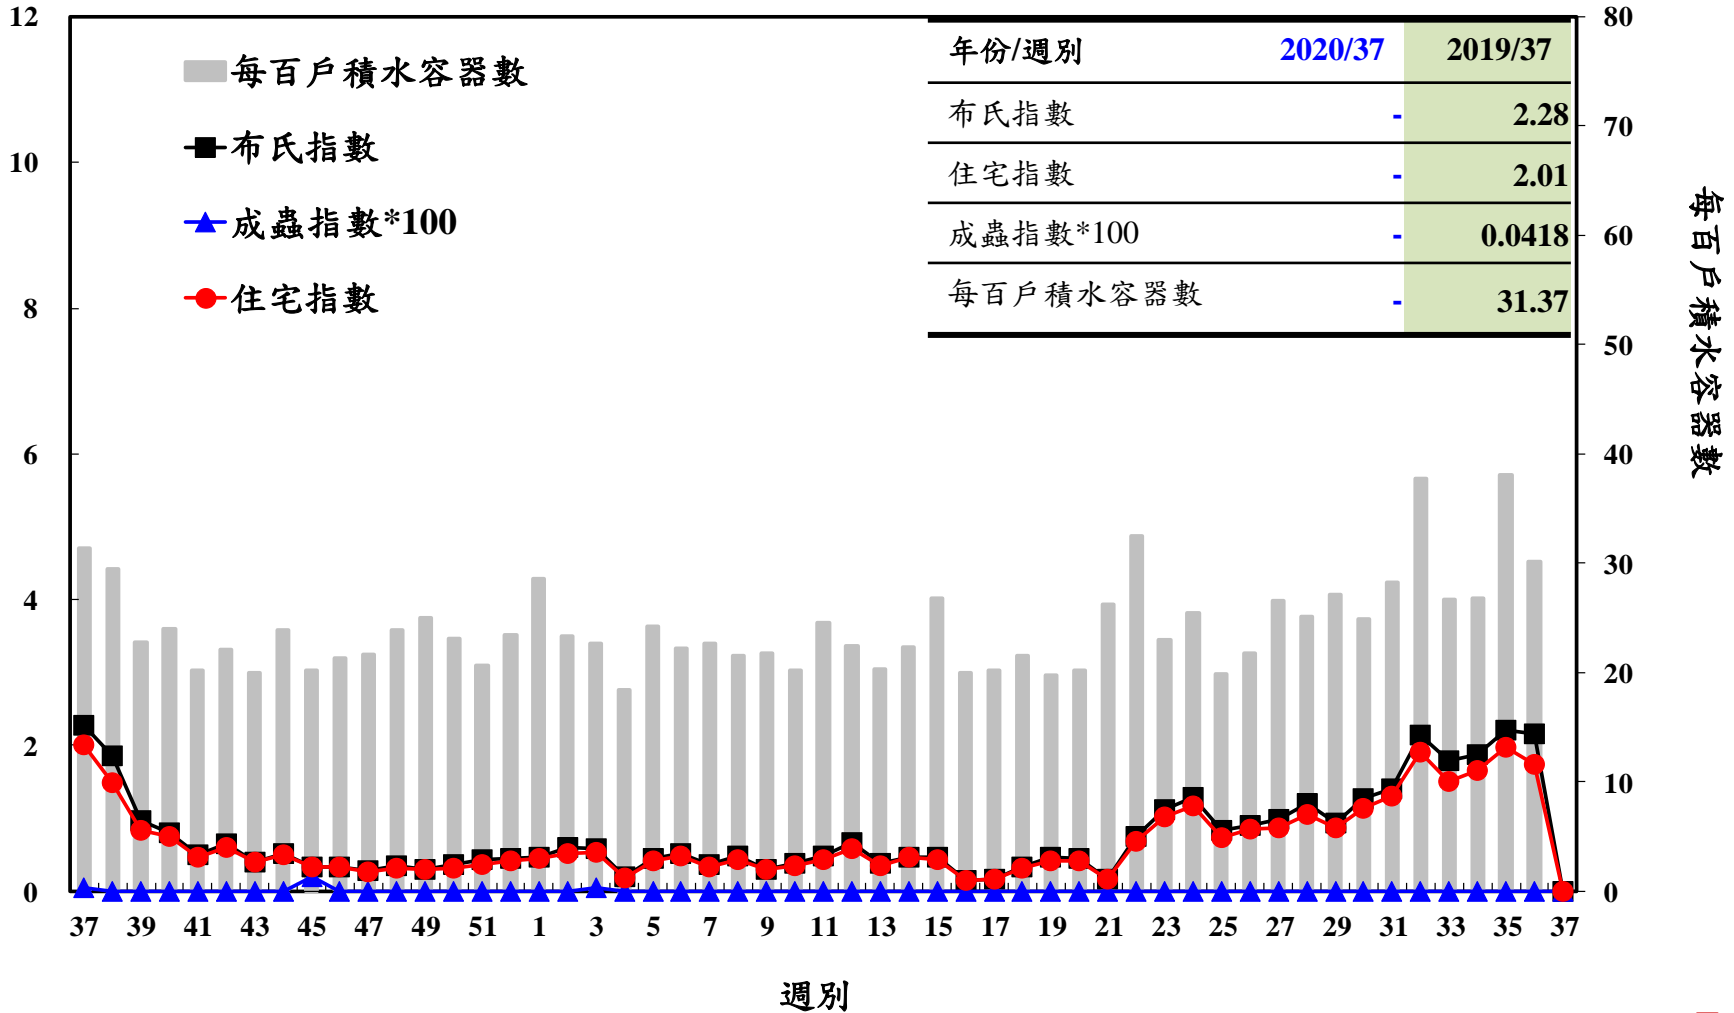

登革熱病媒蚊監測系統-台南市

布氏指數 / 成蟲指數*100 / 住宅指數

每百戶積水容器數

登革熱病媒蚊監測系統-高雄市

登革熱病媒蚊監測系統-屏東縣