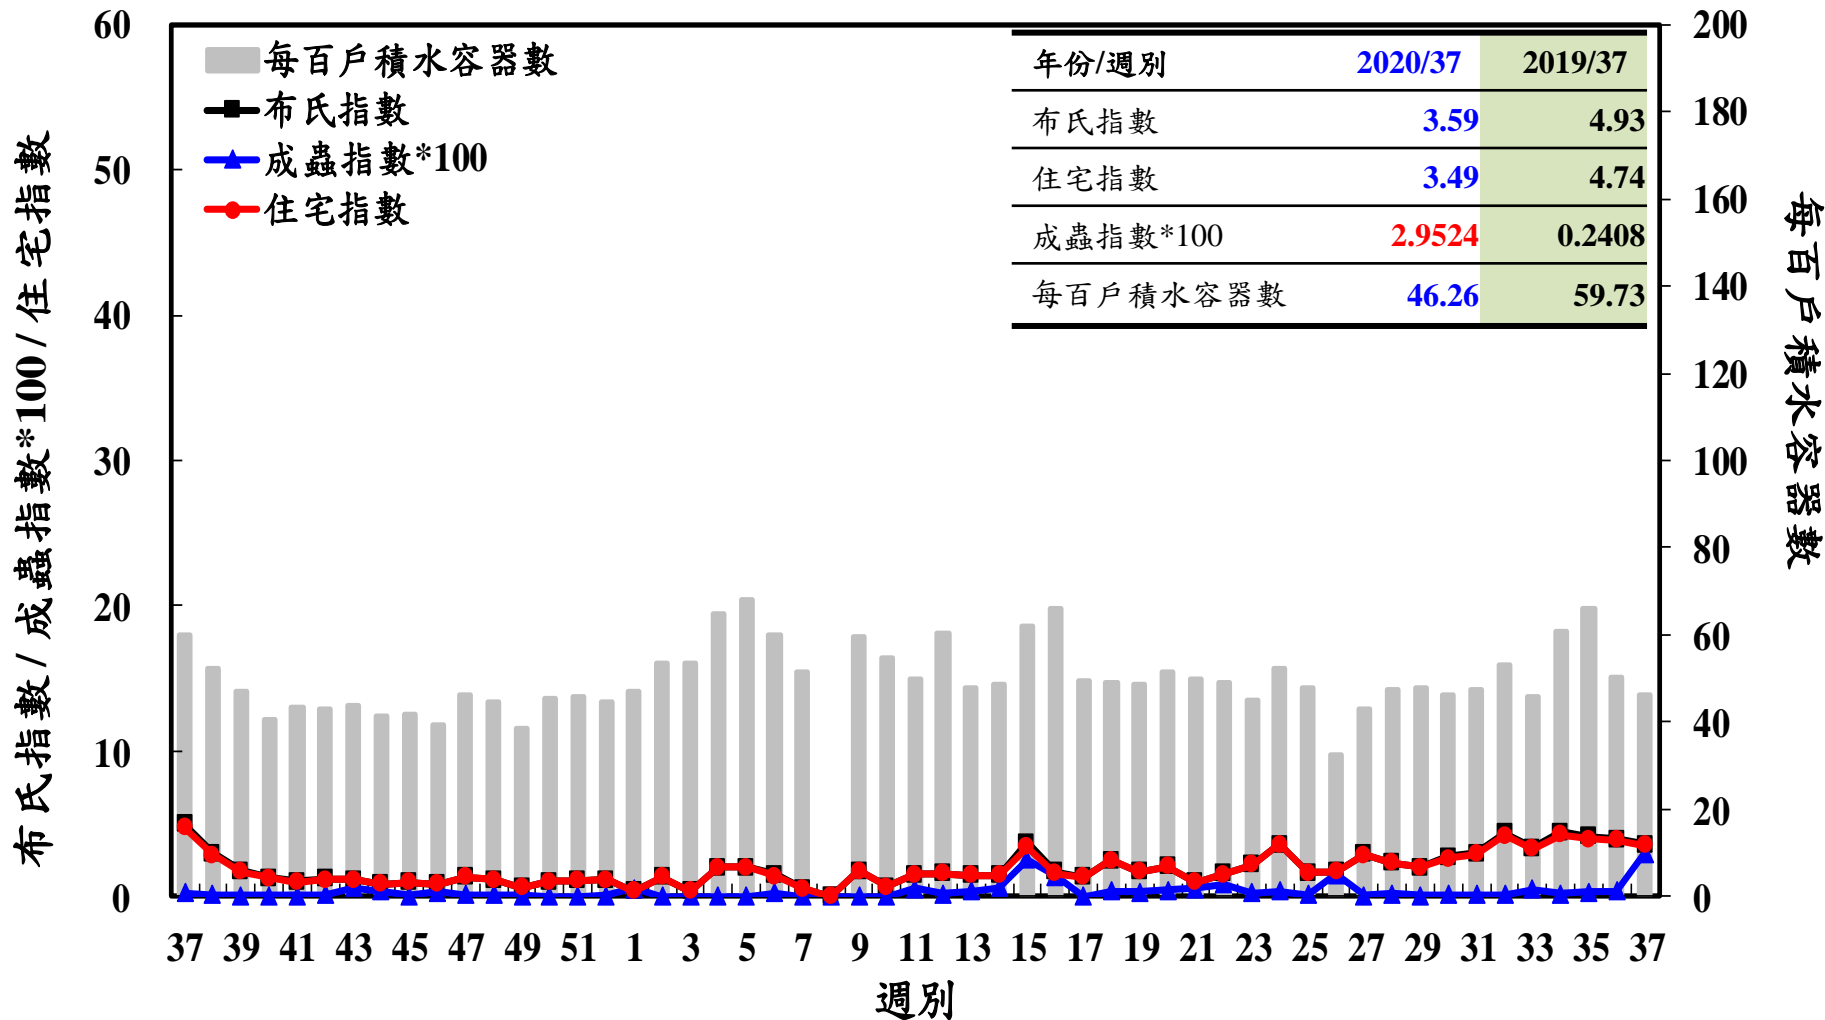

登革熱病媒蚊監測系統-台南市

布氏指數 / 成蟲指數*100 / 住宅指數

每百戶積水容器數

登革熱病媒蚊監測系統-高雄市

登革熱病媒蚊監測系統-屏東縣