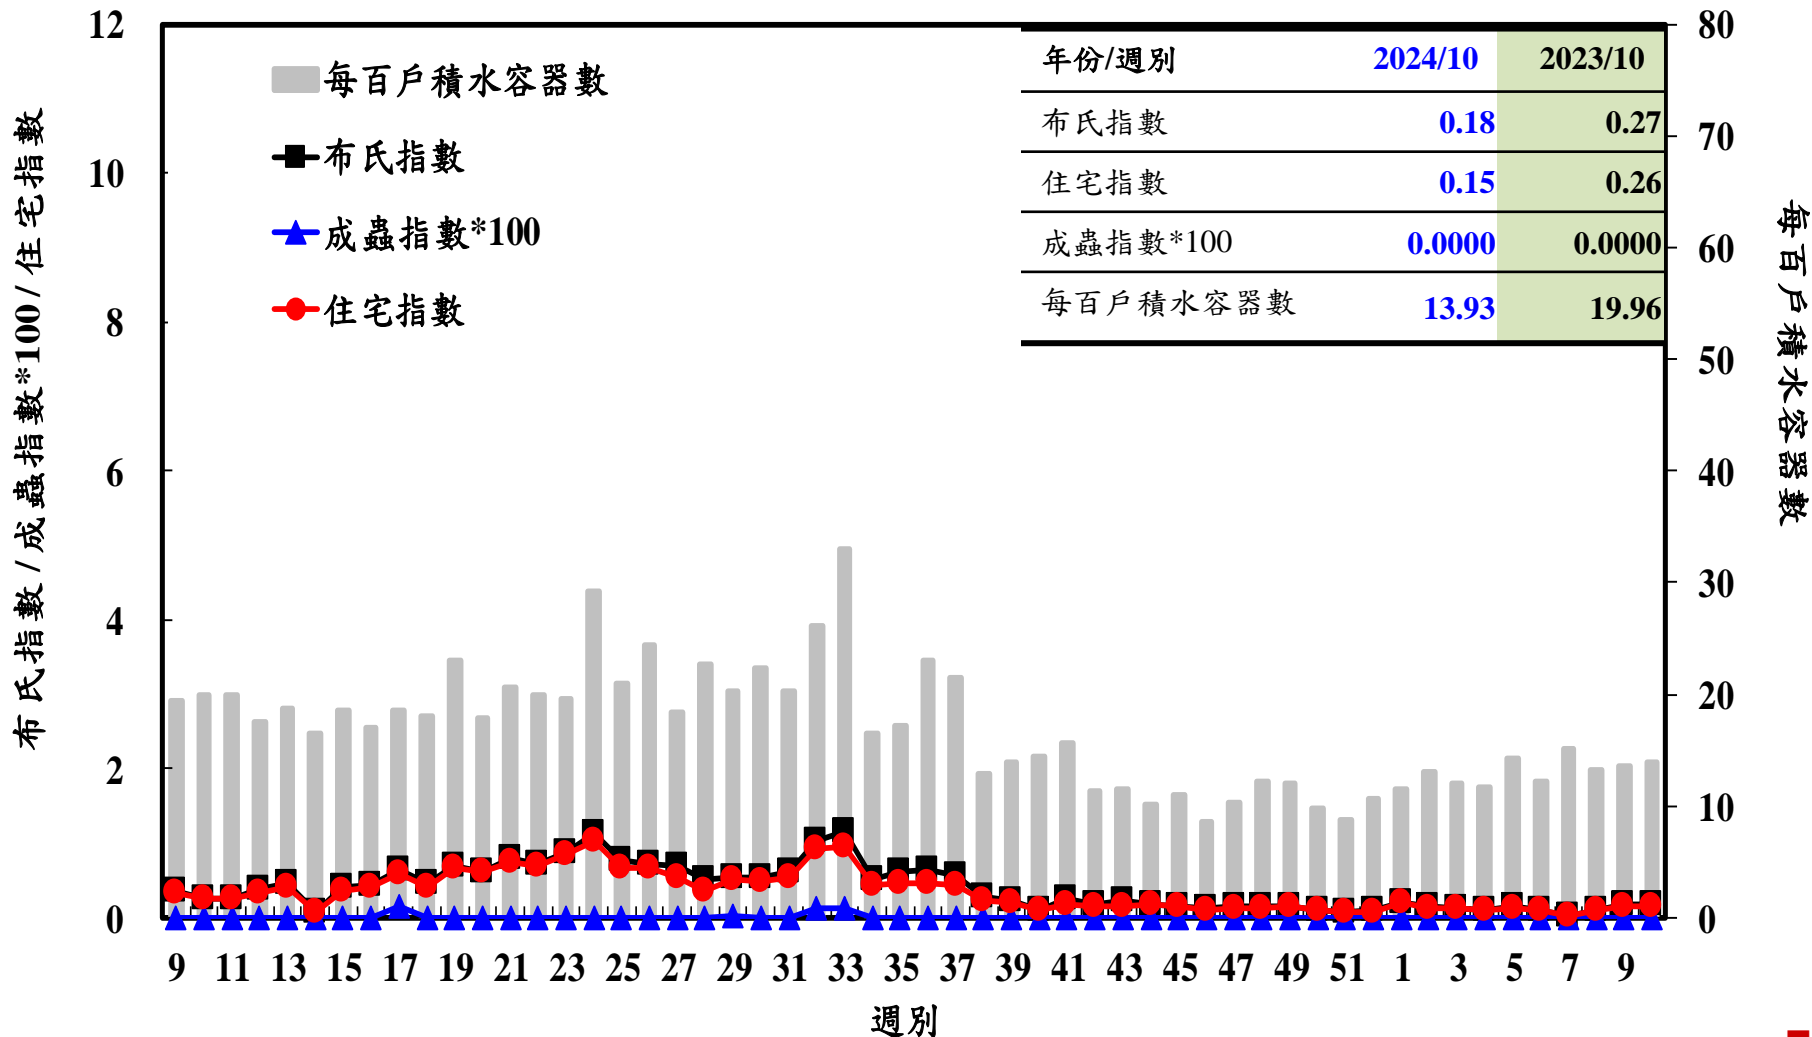

登革熱病媒蚊監測系統-台南市

登革熱病媒蚊監測系統-高雄市

登革熱病媒蚊監測系統-屏東縣