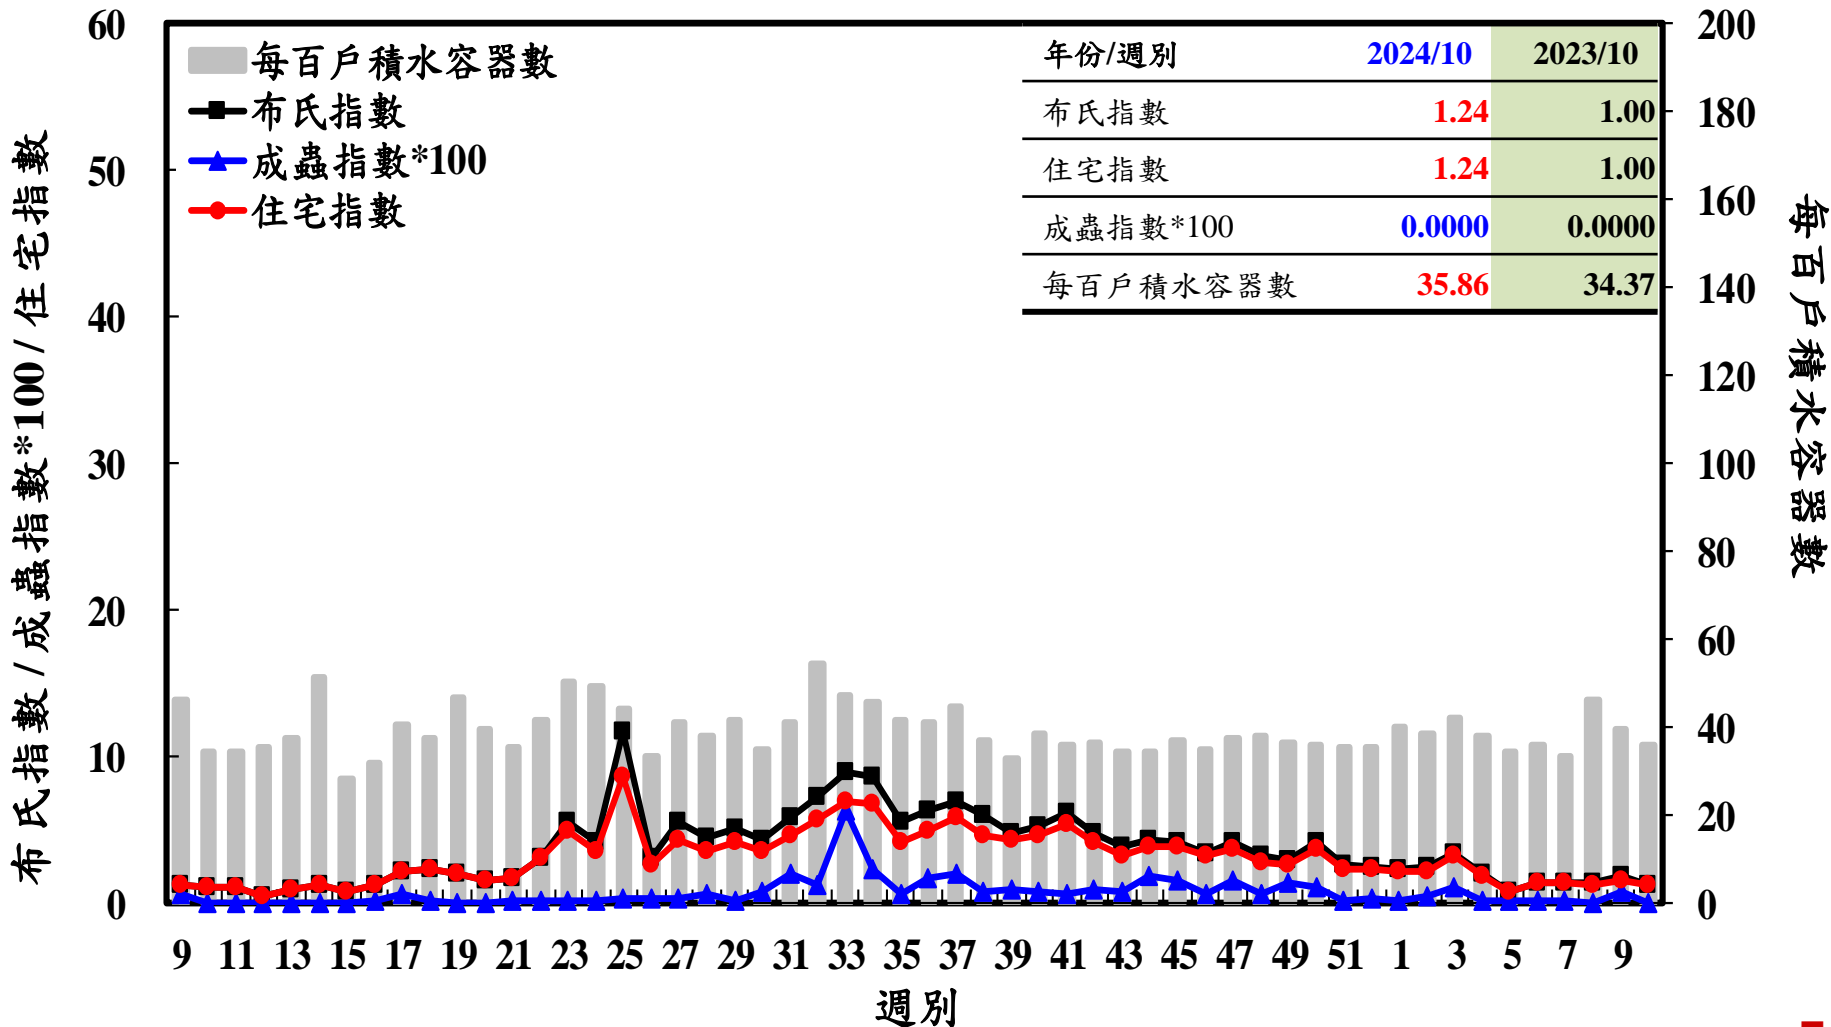

登革熱病媒蚊監測系統-台南市

登革熱病媒蚊監測系統-高雄市

登革熱病媒蚊監測系統-屏東縣