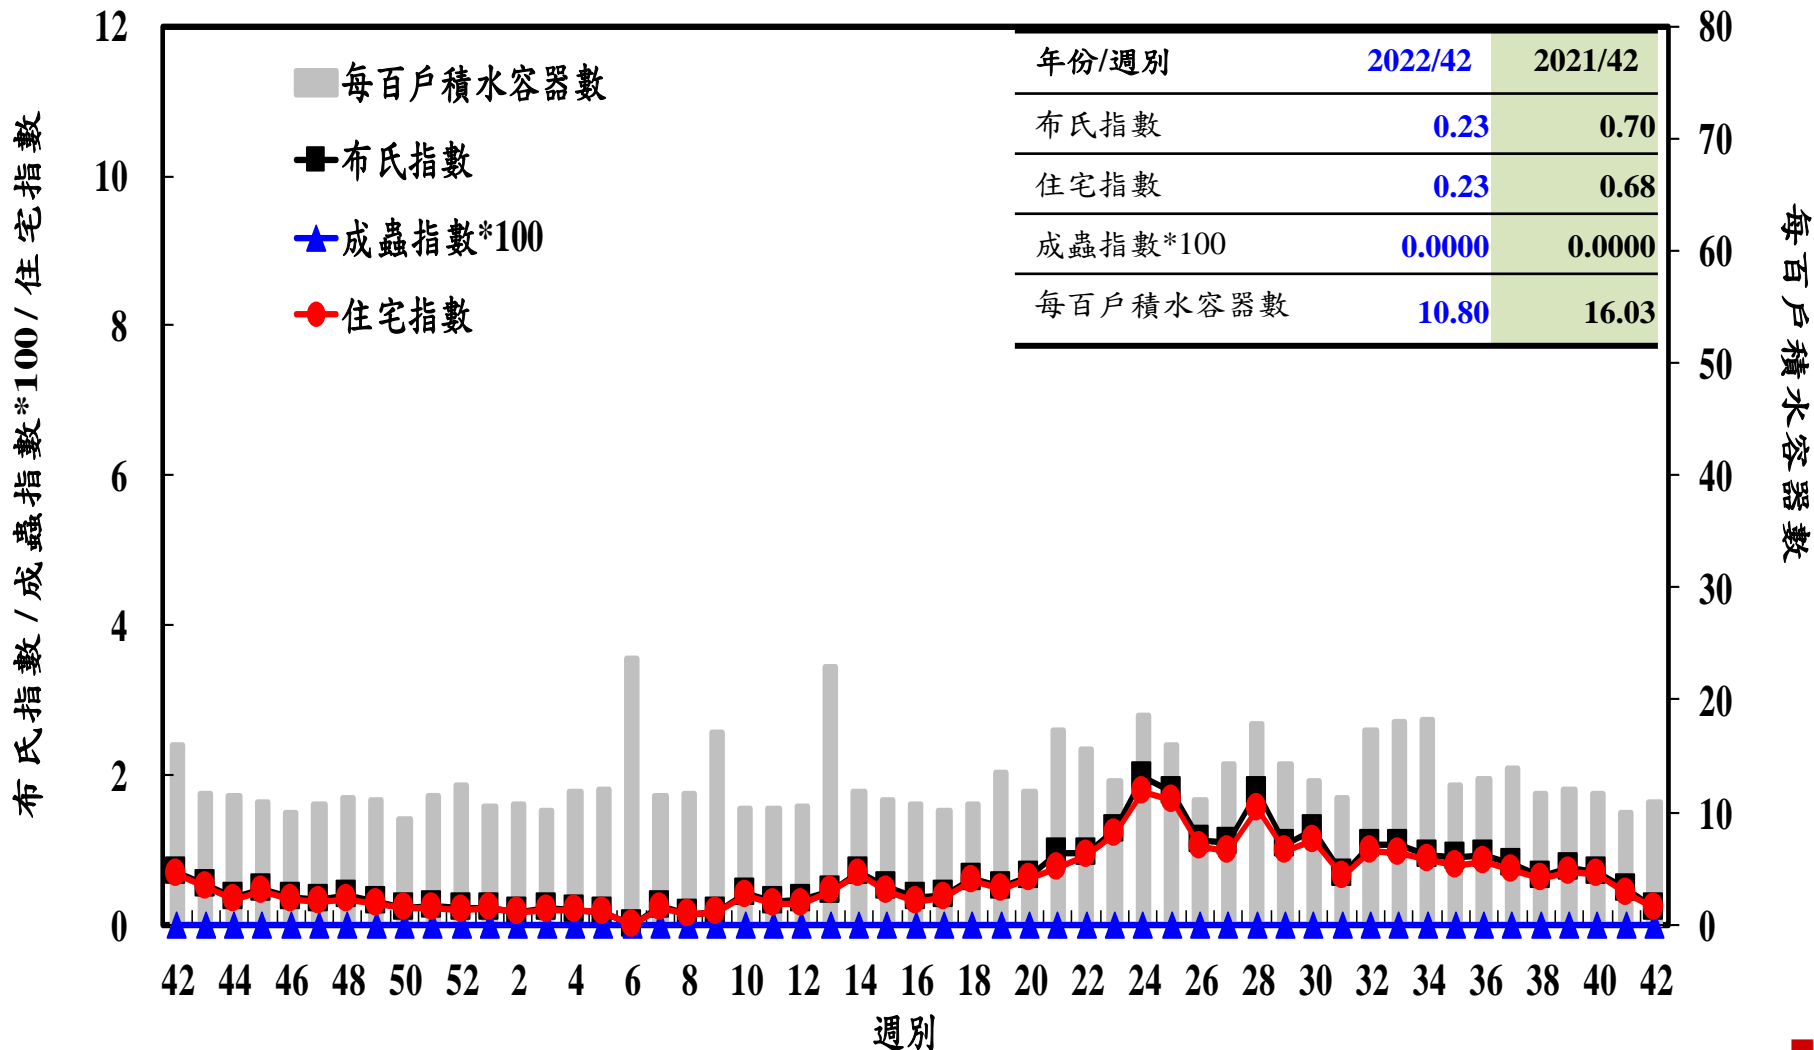

登革熱病媒蚊監測系統-台南市

登革熱病媒蚊監測系統-高雄市

登革熱病媒蚊監測系統-屏東縣