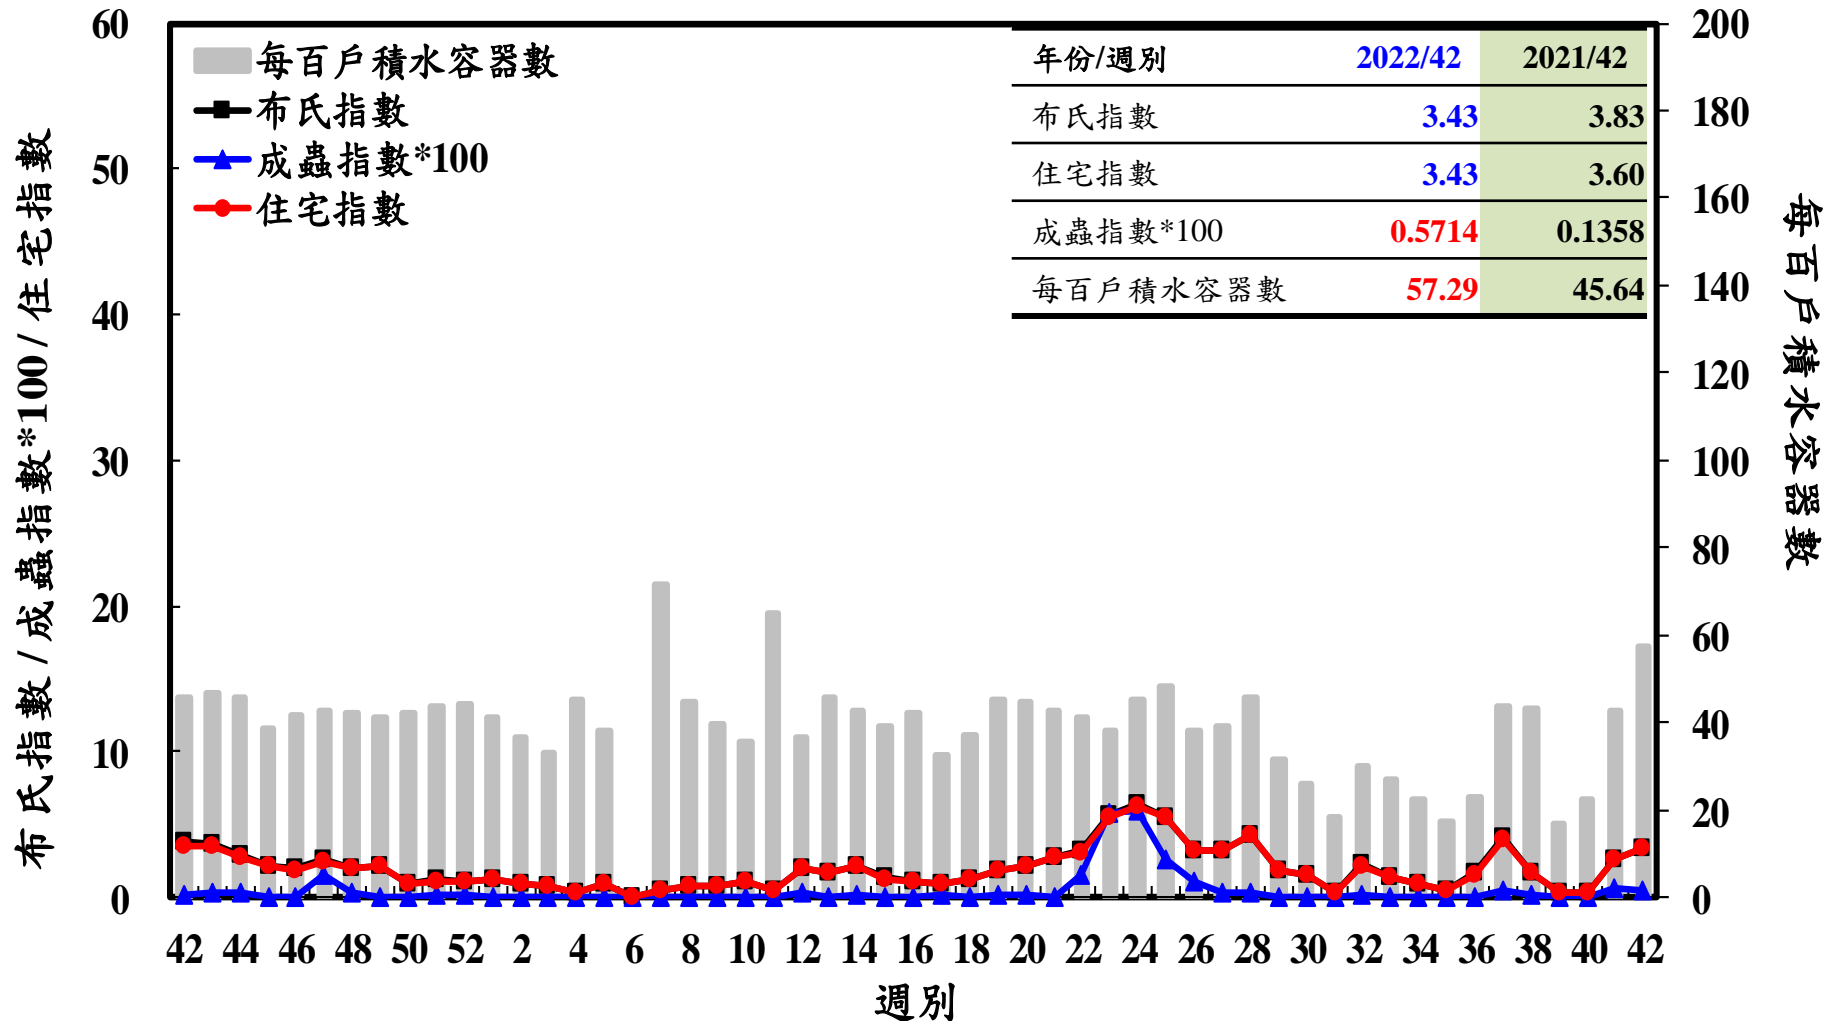

登革熱病媒蚊監測系統-台南市

登革熱病媒蚊監測系統-高雄市

登革熱病媒蚊監測系統-屏東縣