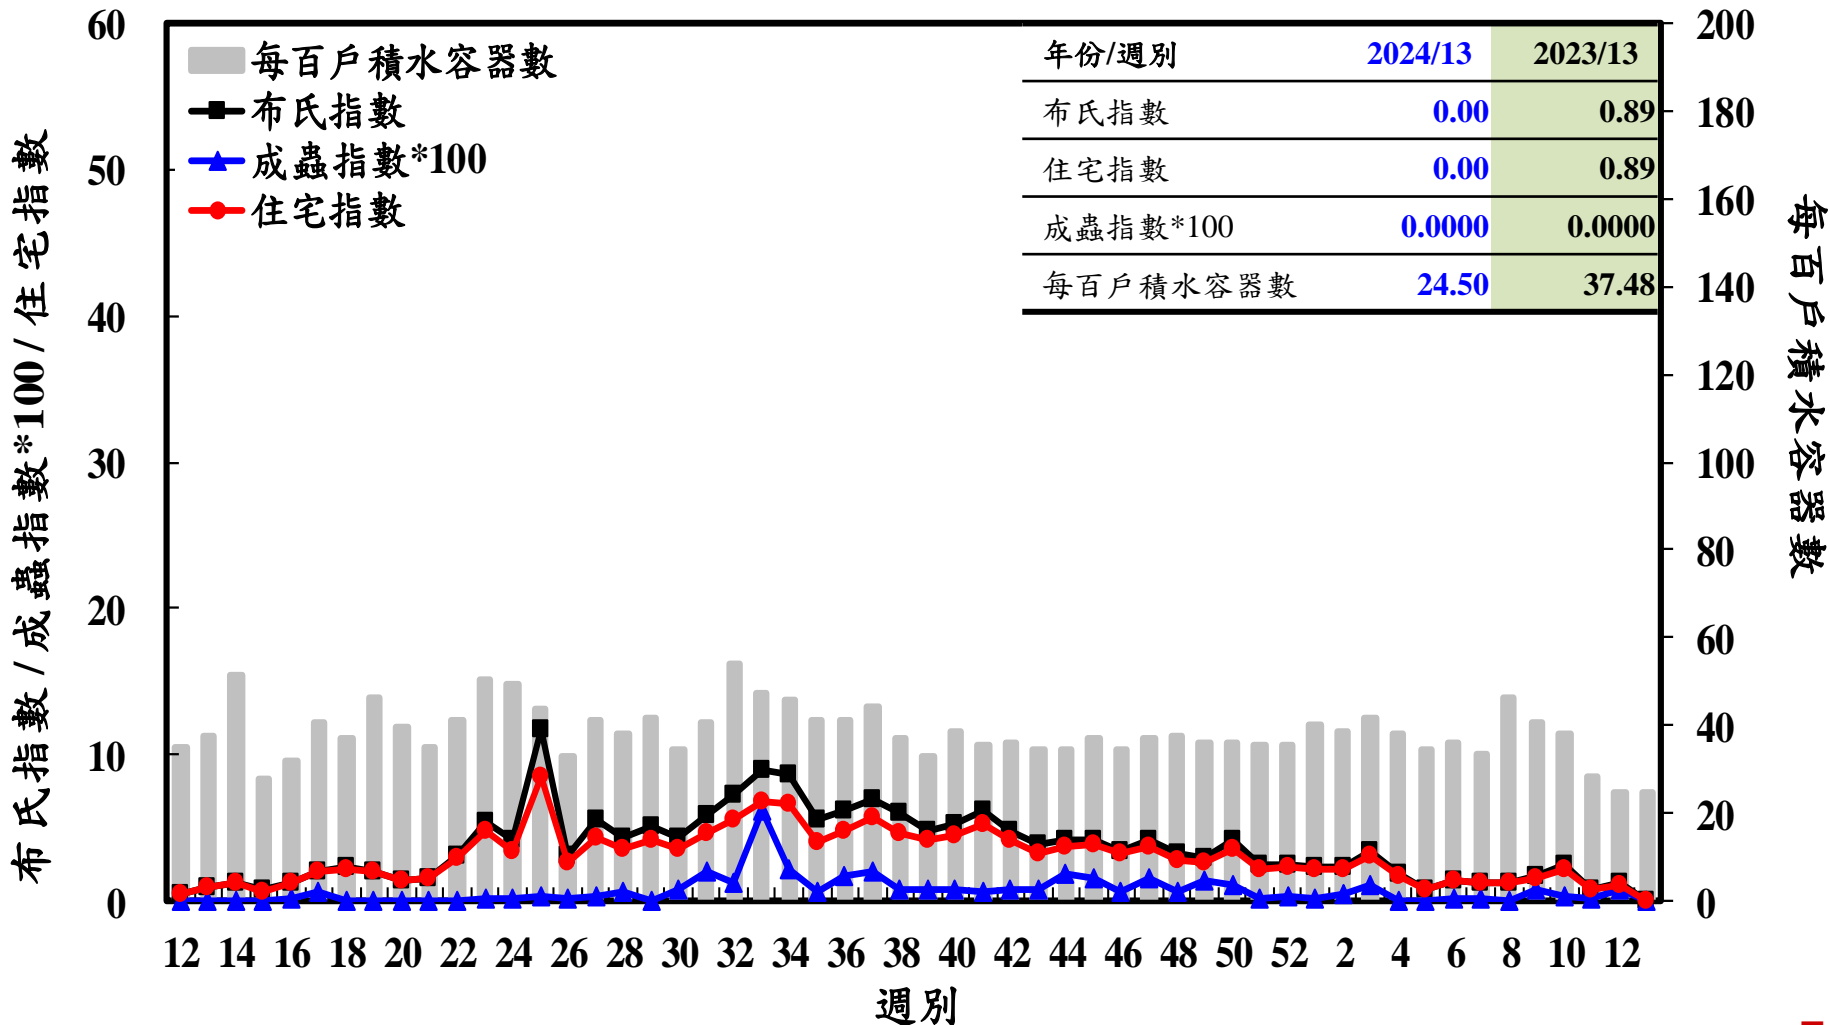

# 登革熱病媒蚊監測系統-台南市

# 登革熱病媒蚊監測系統-高雄市