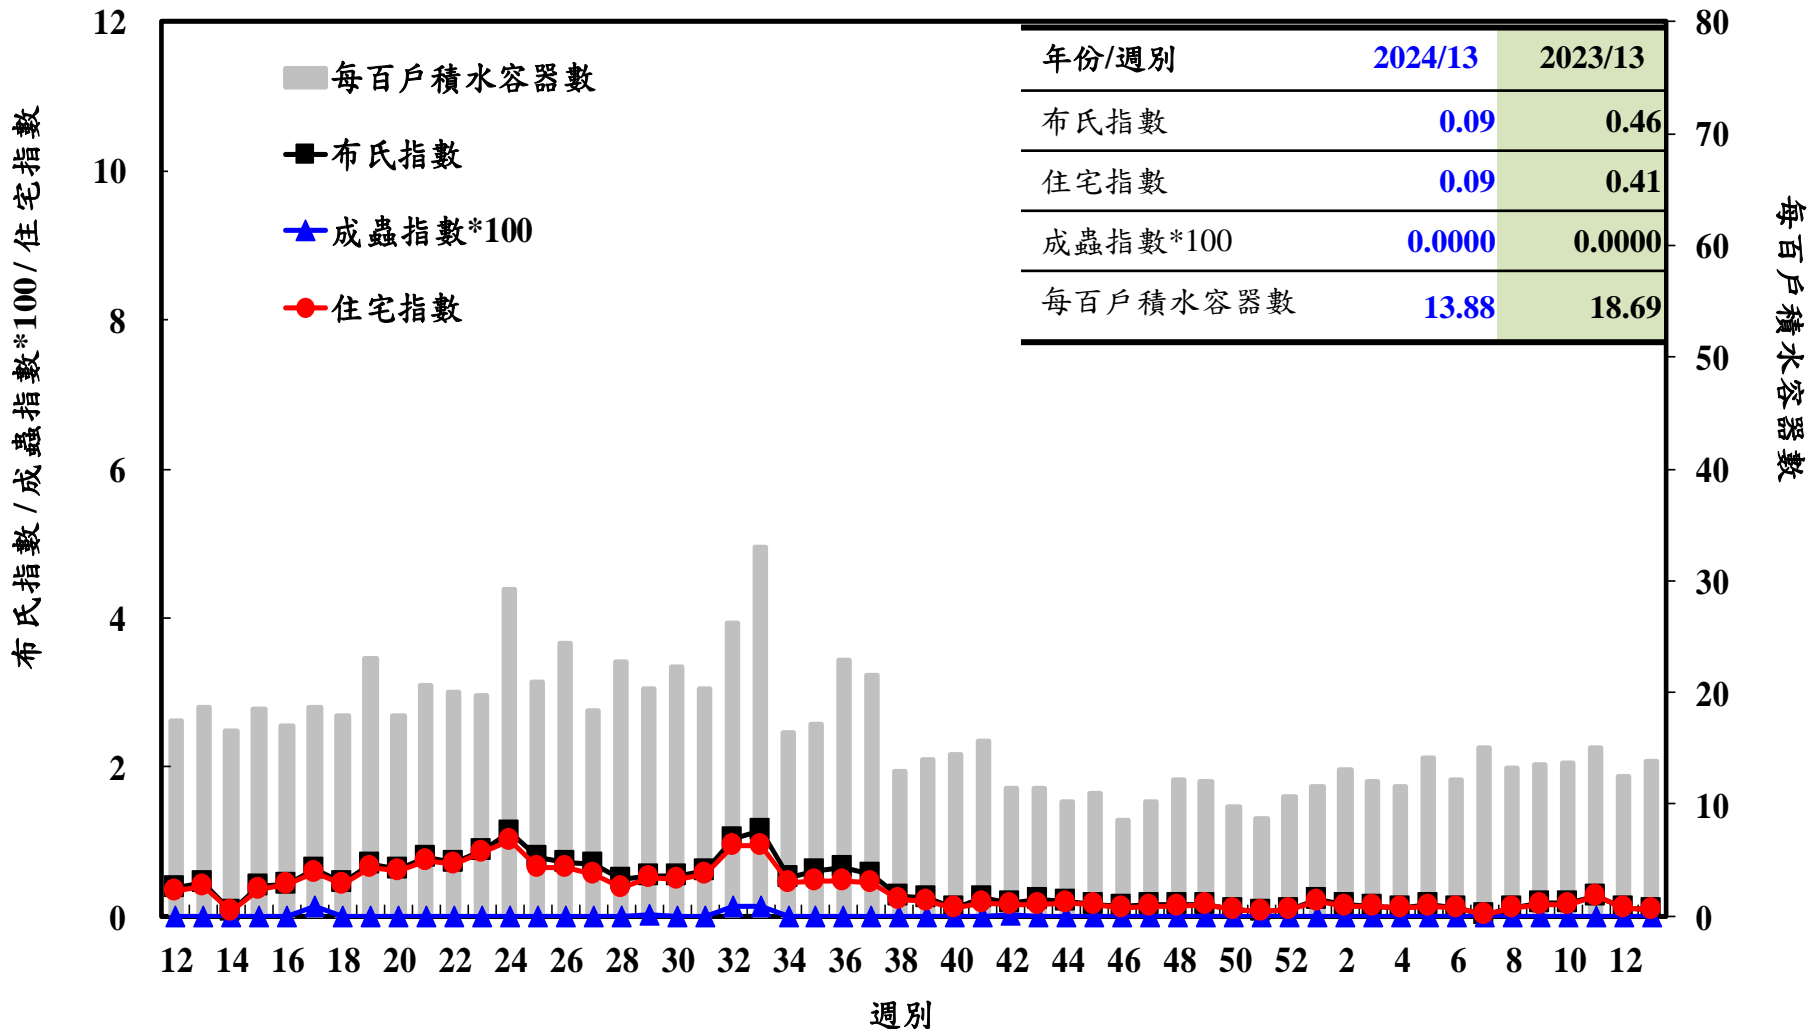

# 登革熱病媒蚊監測系統-台南市

# 登革熱病媒蚊監測系統-高雄市