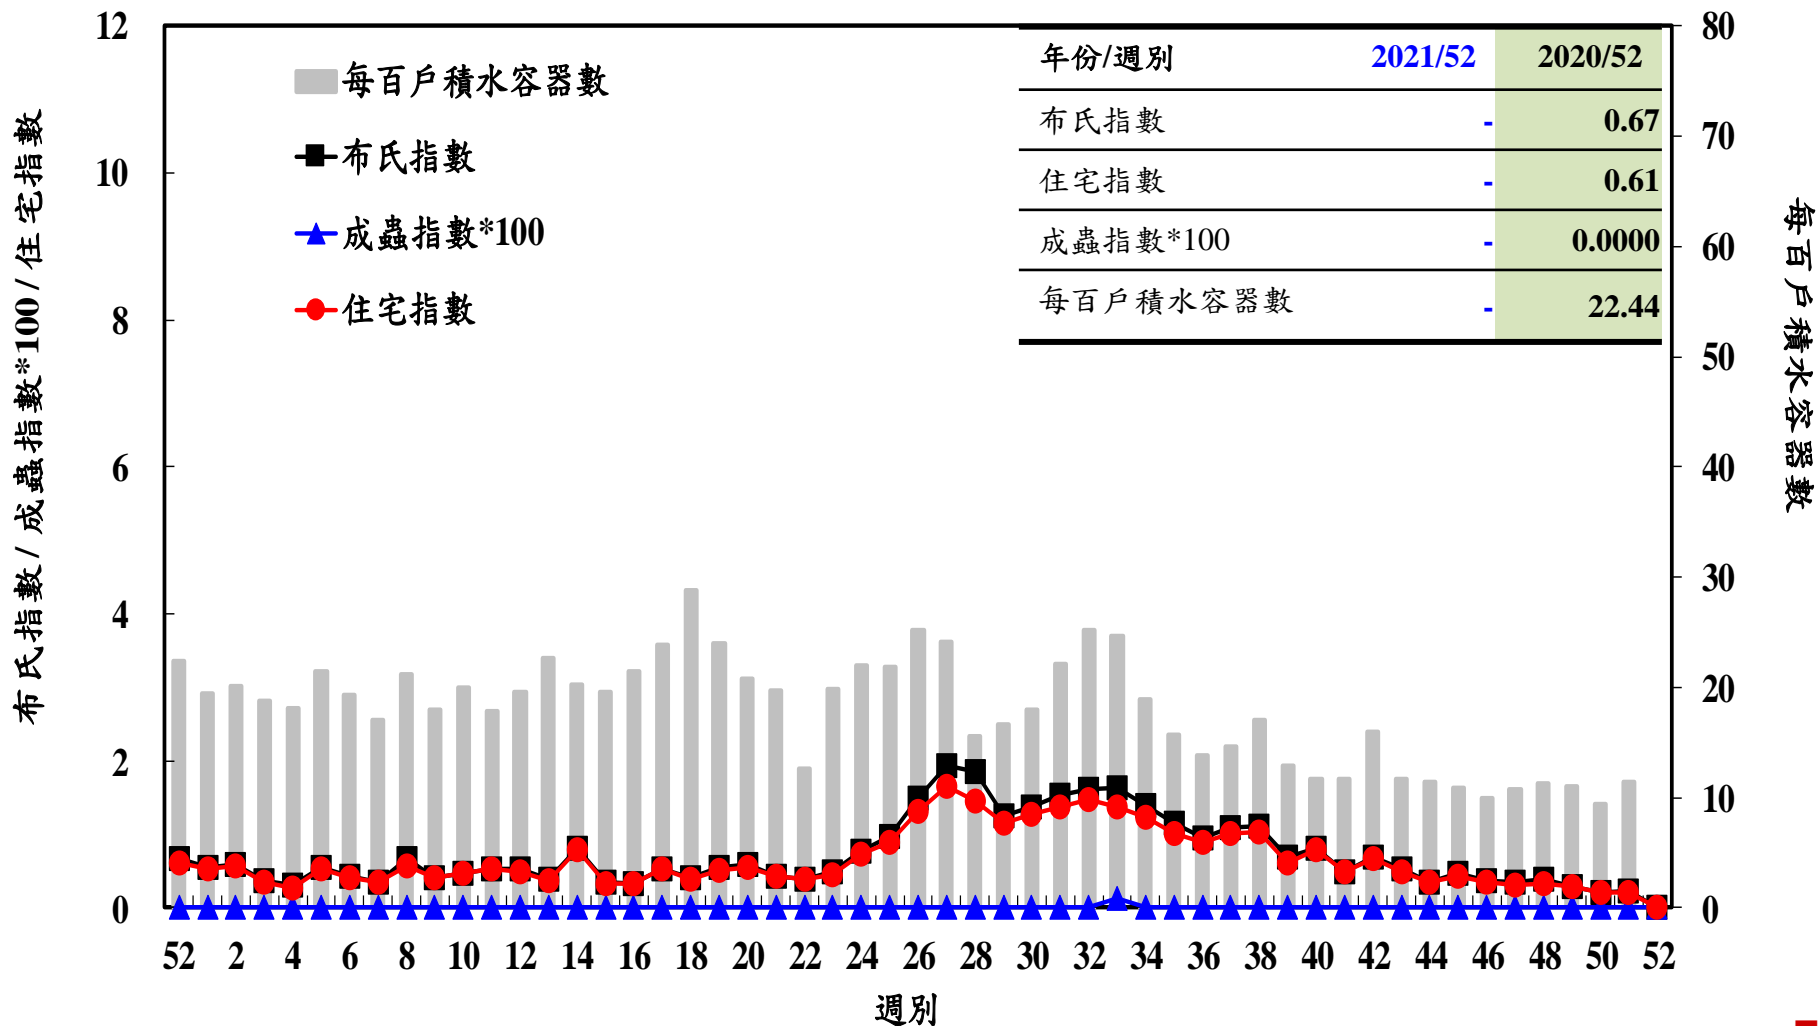

登革熱病媒蚊監測系統-台南市

登革熱病媒蚊監測系統-高雄市

登革熱病媒蚊監測系統-屏東縣