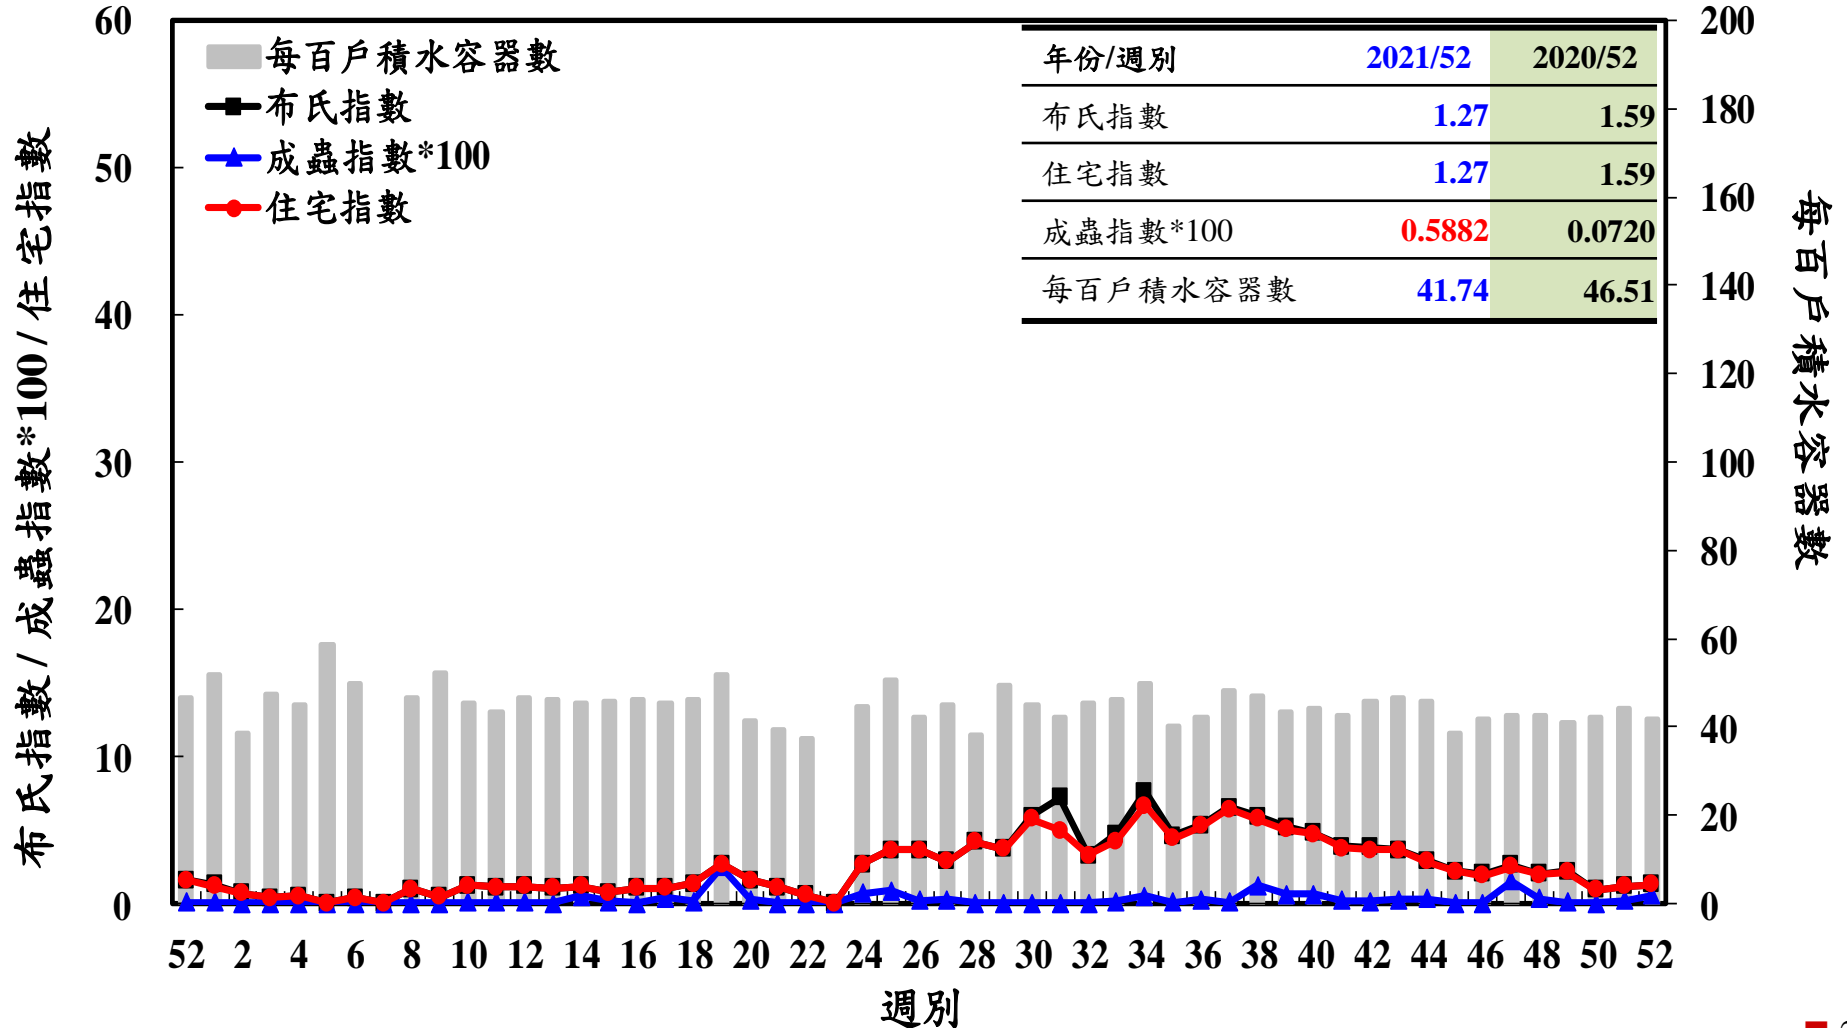

登革熱病媒蚊監測系統-台南市

登革熱病媒蚊監測系統-高雄市

登革熱病媒蚊監測系統-屏東縣