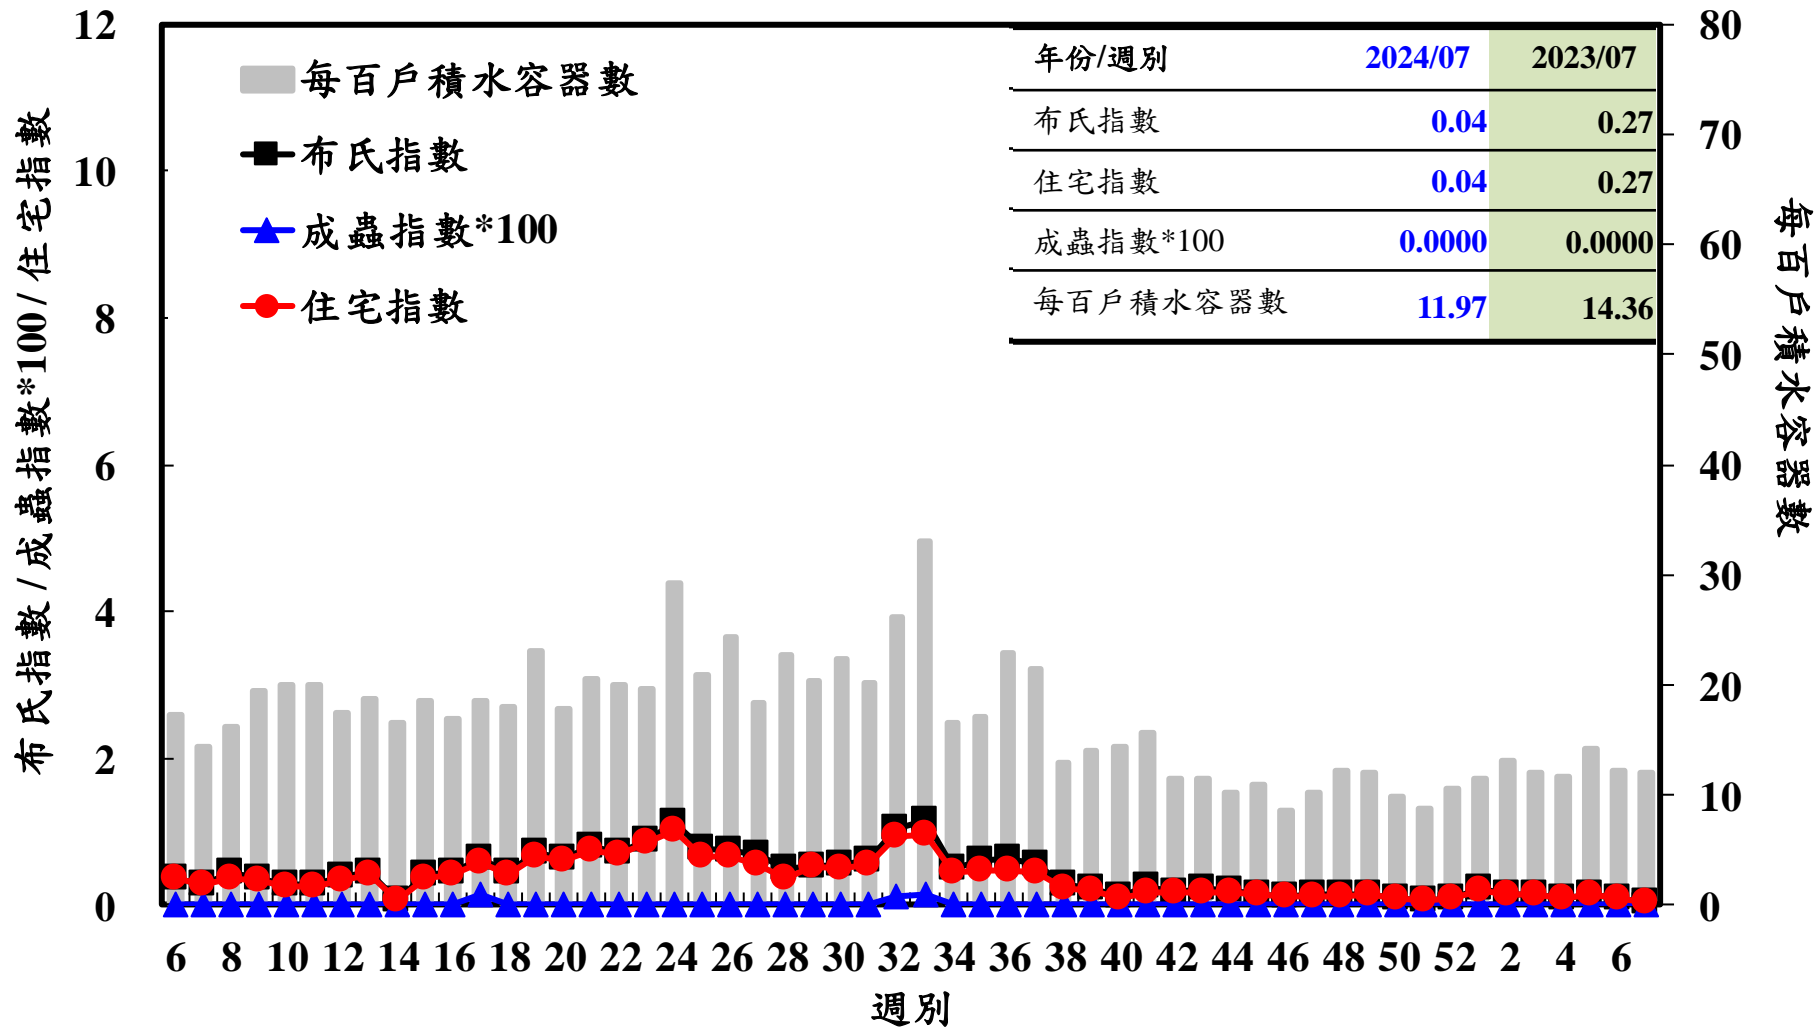

# 登革熱病媒蚊監測系統-台南市

# 登革熱病媒蚊監測系統-高雄市