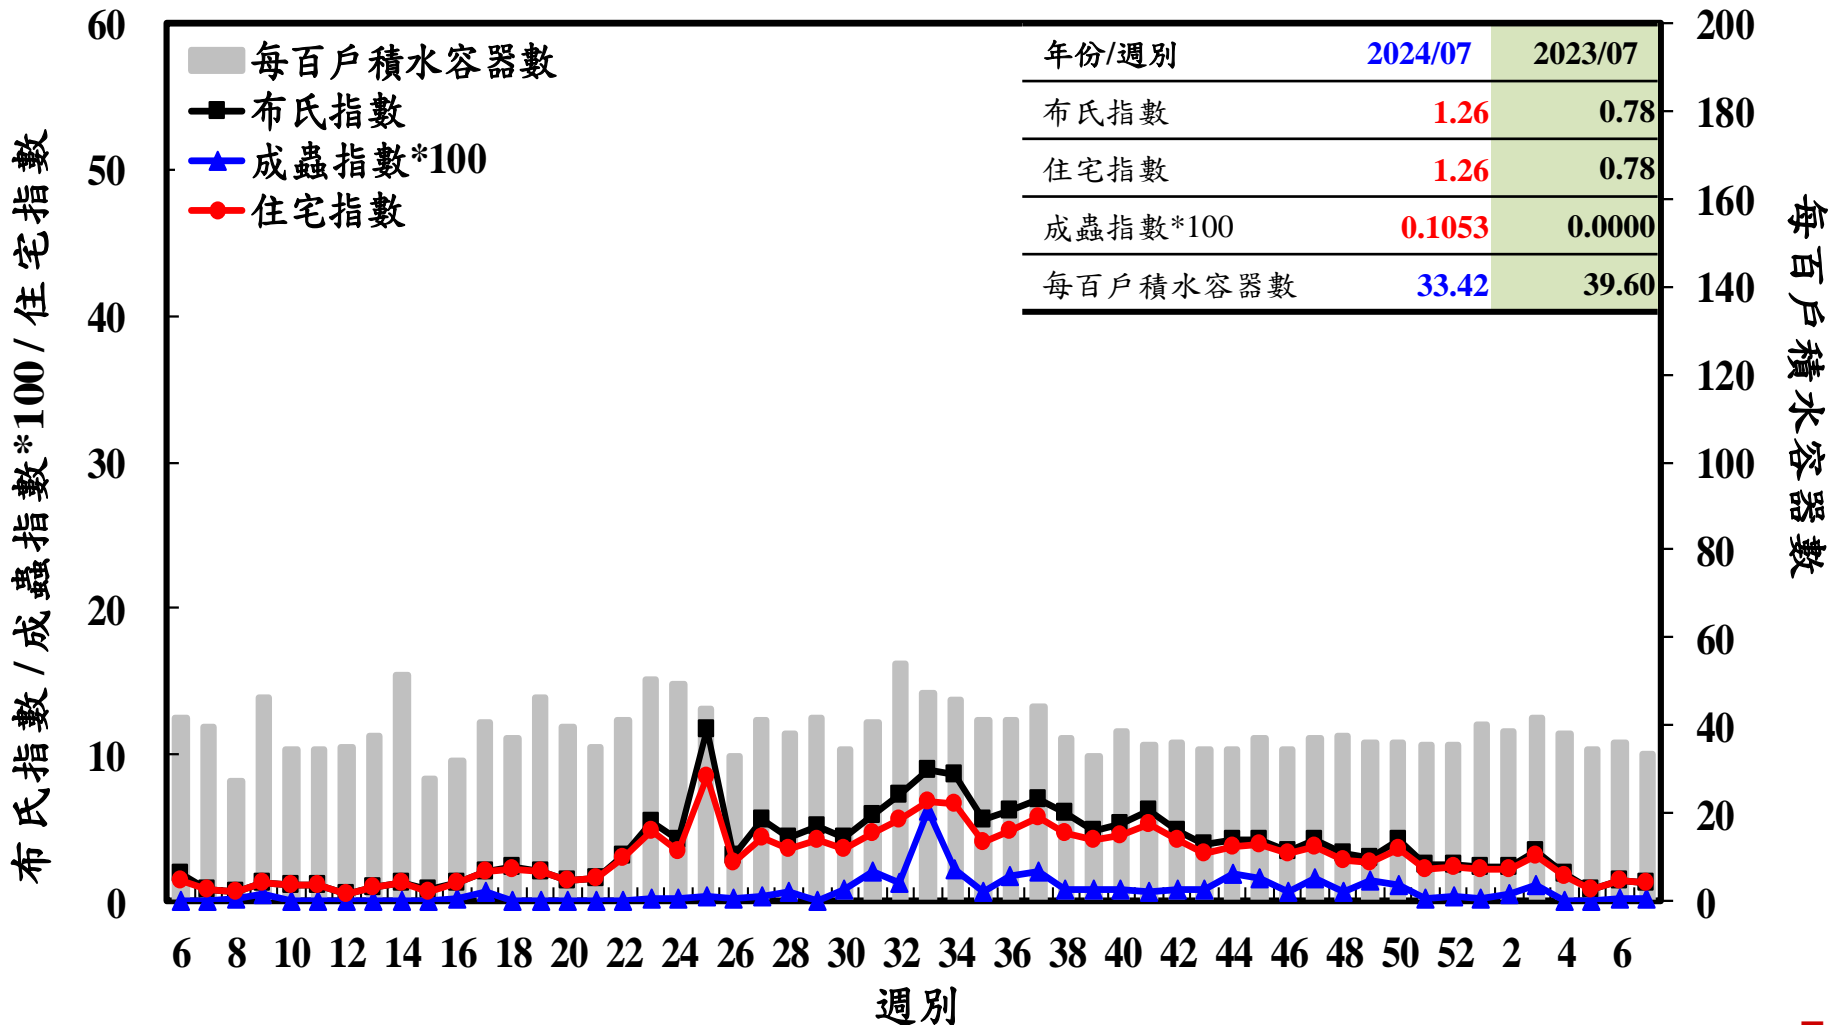

# 登革熱病媒蚊監測系統-台南市

# 登革熱病媒蚊監測系統-高雄市