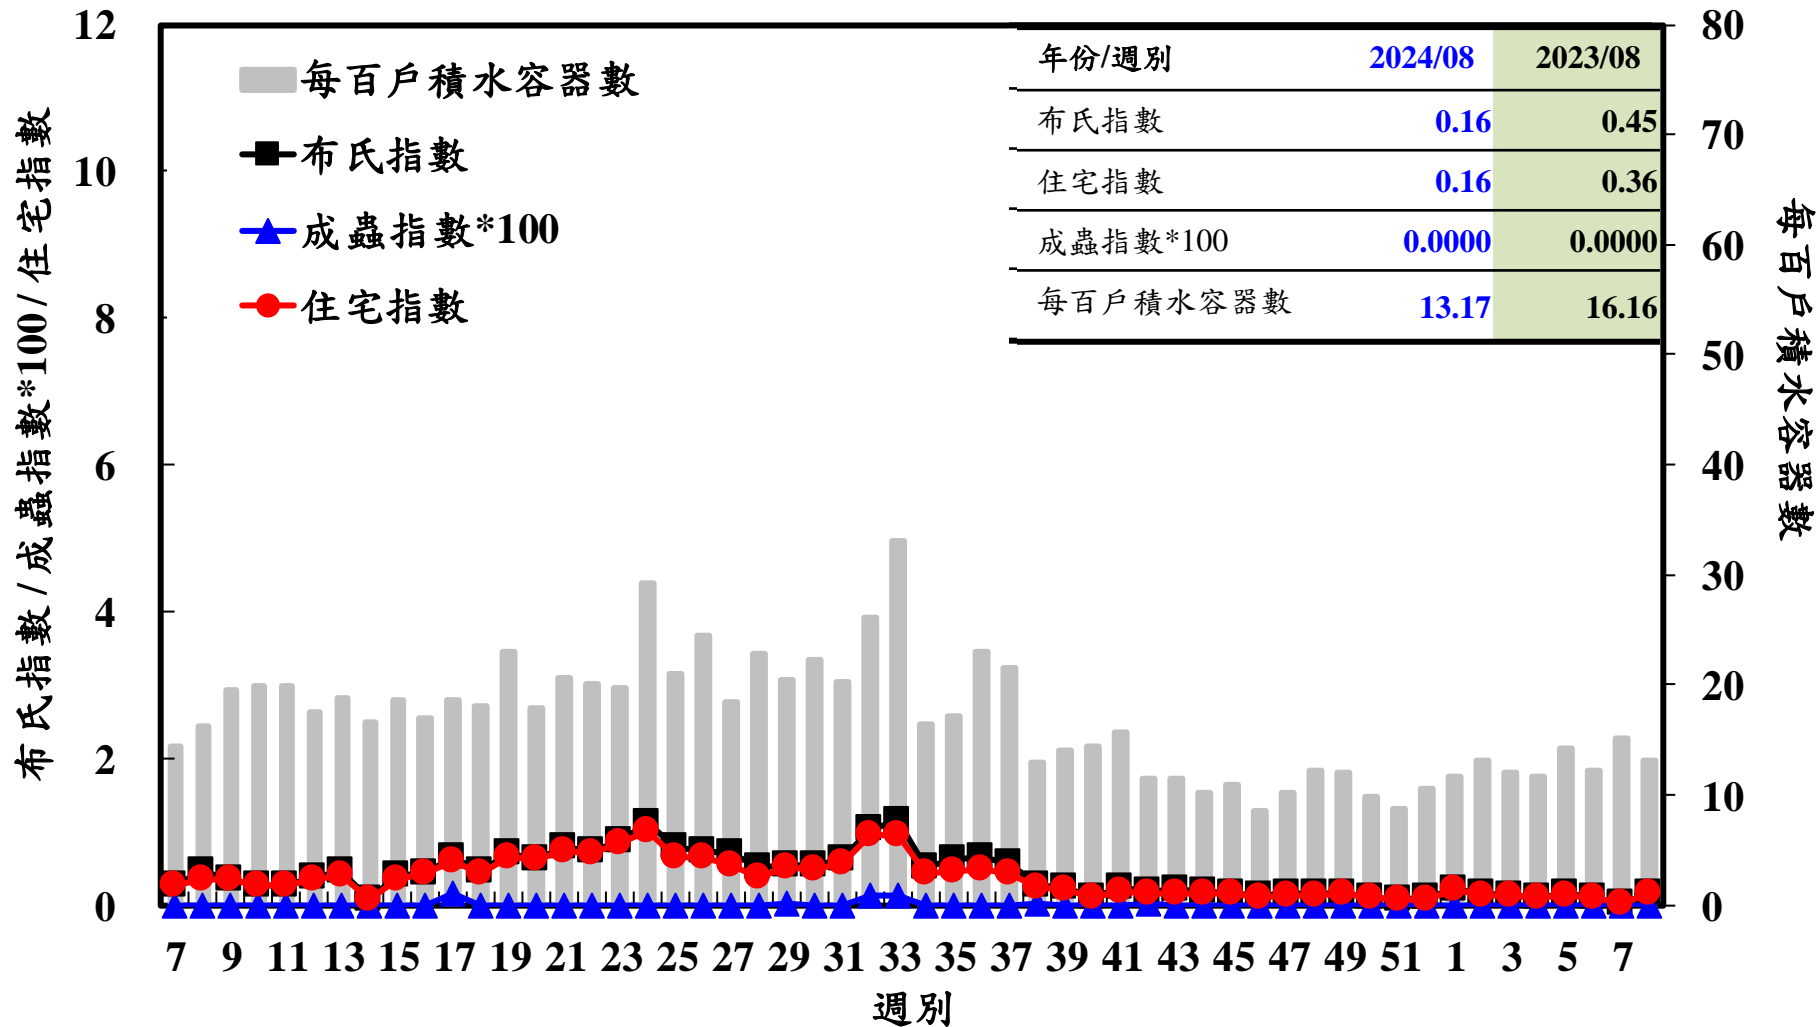

# 登革熱病媒蚊監測系統-台南市

# 登革熱病媒蚊監測系統-高雄市