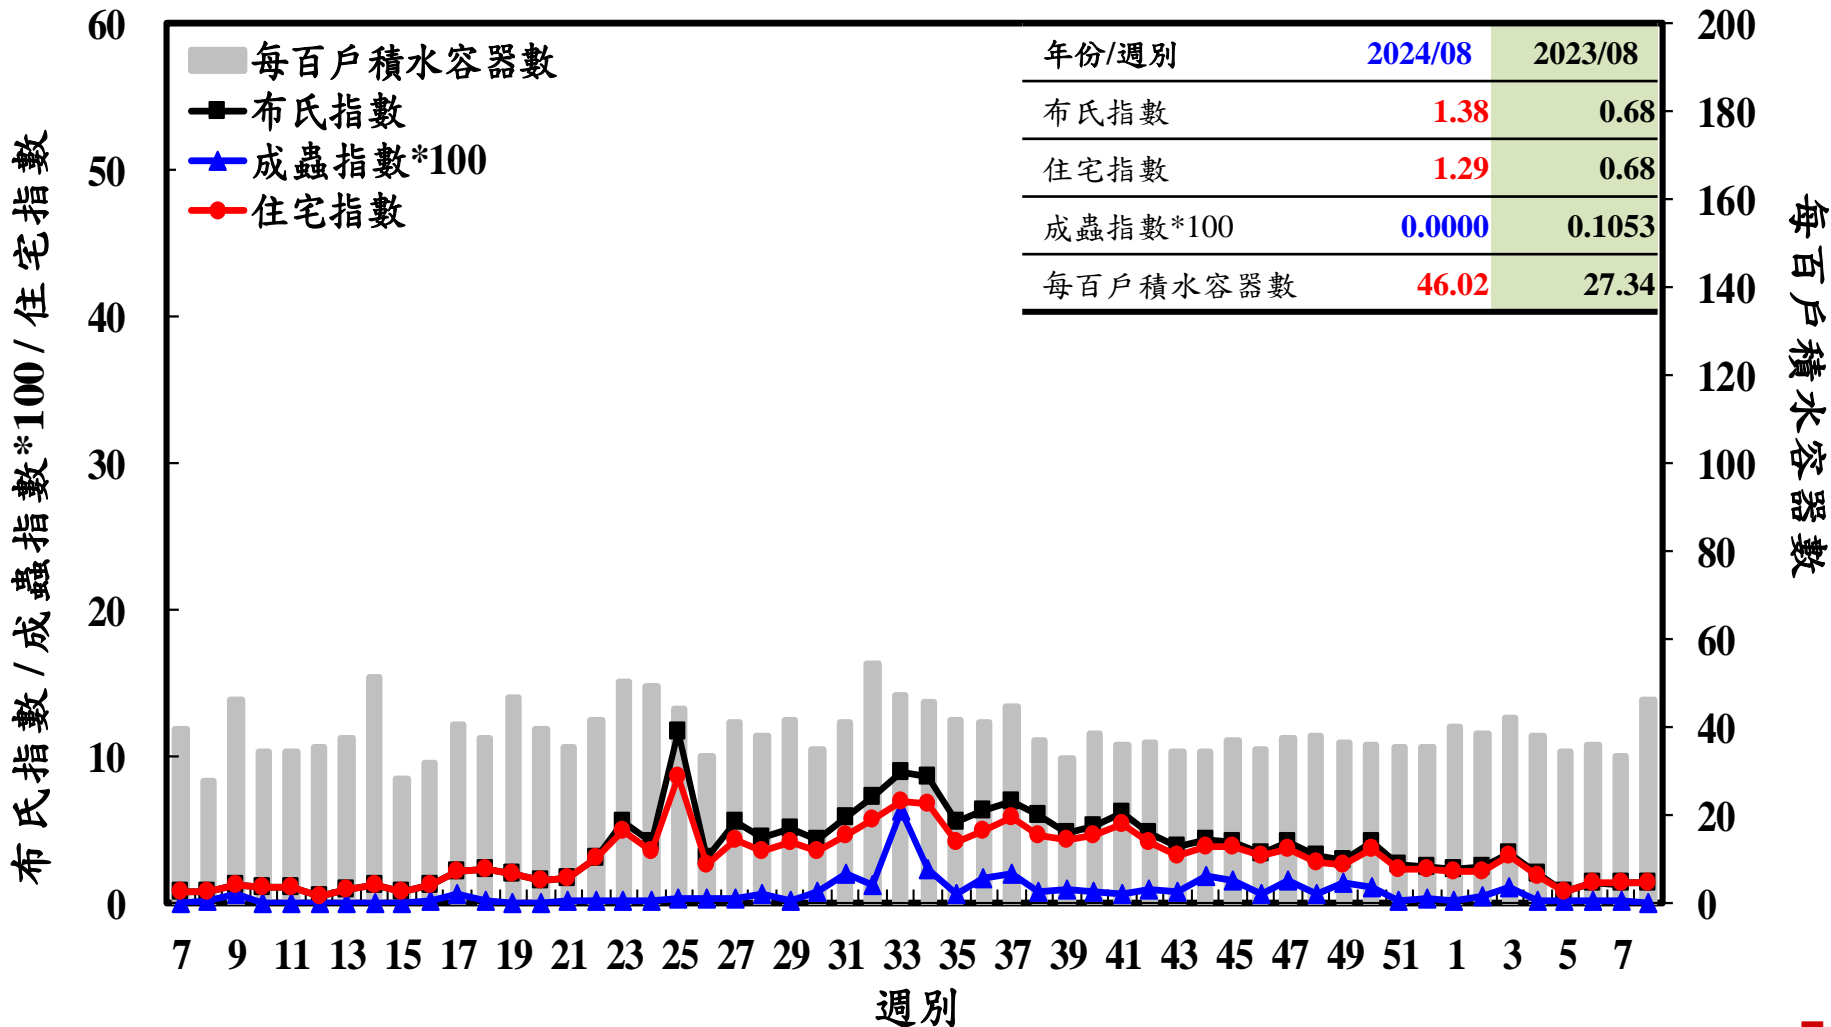

# 登革熱病媒蚊監測系統-台南市

# 登革熱病媒蚊監測系統-高雄市

# 登革熱病媒蚊監測系統-屏東縣